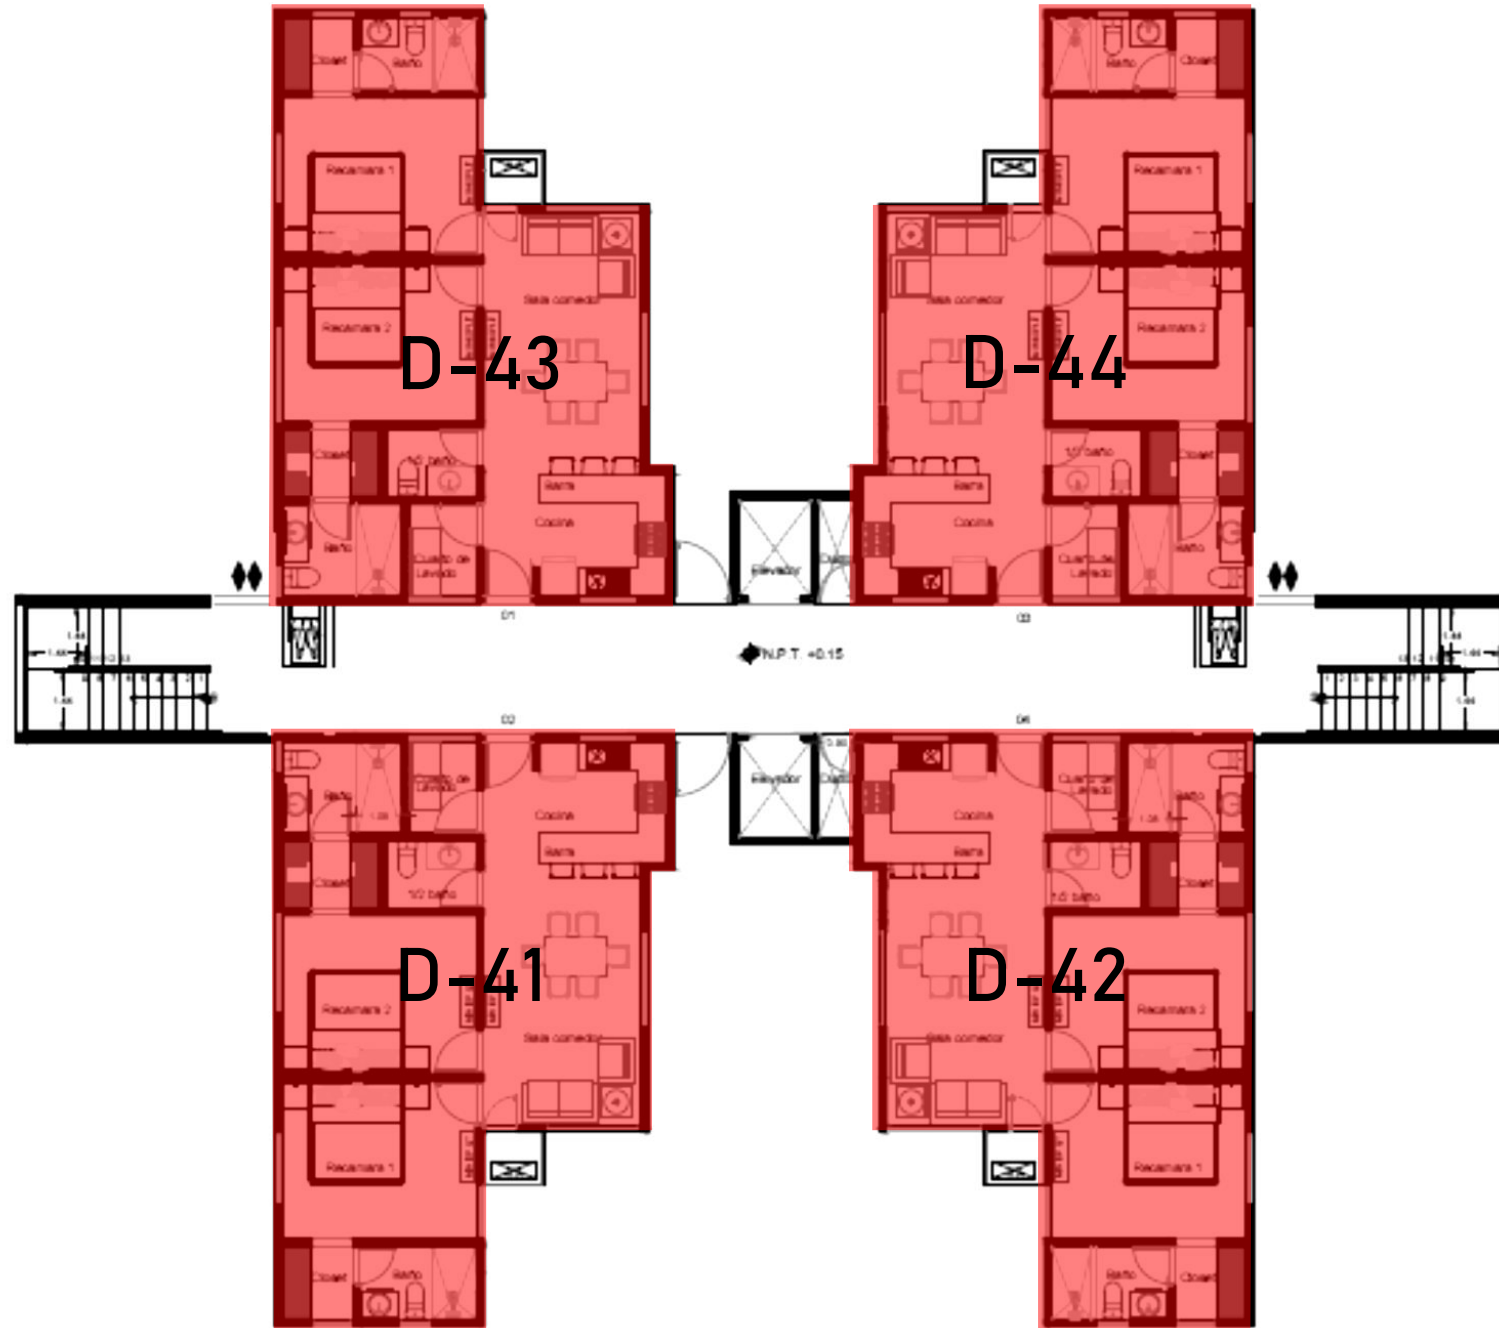

LISTA DE PRECIOS

UNIDAD	TIPOLOGÍA	NIVEL	STATUS	HAB	BAÑOS	CAJÓN	TERRAZA	LAVADERO	M2 INT.	PRECIO DE VENTA
D-11	DEPTO.	N1	DISPONIBLE	2	2.5	1		SI	75.70	\$3,480,000.00
D-12	DEPTO.	N1	DISPONIBLE	2	2.5	1		SI	75.70	\$3,480,000.00 ○
D-13	DEPTO.	N1	VENDIDO	2	2.5	1		SI	75.70	
D-14	DEPTO.	N1	DISPONIBLE	2	2.5	1		SI	75.70	\$3,480,000.00
D-21	DEPTO.	N2	VENDIDO	2	2.5	1		SI	75.70	
D-22	DEPTO.	N2	DISPONIBLE	2	2.5	1		SI	75.70	\$3,550,000.00 ○
D-23	DEPTO.	N2	VENDIDO	2	2.5	1		SI	75.70	
D-24	DEPTO.	N2	DISPONIBLE	2	2.5	1		SI	75.70	\$3,550,000.00
D-31	DEPTO.	N3	VENDIDO	2	2.5	1		SI	75.70	
D-32	DEPTO.	N3	DISPONIBLE	2	2.5	1		SI	75.70	\$3,550,000.00 ○
D-33	DEPTO.	N3	VENDIDO	2	2.5	1		SI	75.70	
D-34	DEPTO.	N3	VENDIDO	2	2.5	1		SI	75.70	
D-41	DEPTO.	N4	VENDIDO	2	2.5	1		SI	75.70	
D-42	DEPTO.	N4	VENDIDO	2	2.5	1		SI	75.70	
D-43	DEPTO.	N4	VENDIDO	2	2.5	1		SI	75.70	
D-44	DEPTO.	N4	VENDIDO	2	2.5	1		SI	75.70	
D-51	DEPTO.	N5	VENDIDO	2	2.5	1		SI	75.70	
D-52	DEPTO.	N5	DISPONIBLE	2	2.5	1		SI	75.70	\$3,650,000.00 ○
D-53	DEPTO.	N5	VENDIDO	2	2.5	1		SI	75.70	
D-54	DEPTO.	N5	VENDIDO	2	2.5	1		SI	75.70	
D-61	DEPTO.	N6	VENDIDO	2	2.5	1		SI	75.70	
D-62	DEPTO.	N6	DISPONIBLE	2	2.5	1		SI	75.70	\$3,650,000.00 ○
D-63	DEPTO.	N6	VENDIDO	2	2.5	1		SI	75.70	
D-64	DEPTO.	N6	VENDIDO	2	2.5	1		SI	75.70	
PH-71	PENTHOUSE	N7-N8	VENDIDO	3	3.5	2	SI	SI	130.00	
PH-72	PENTHOUSE	N7-N8	DISPONIBLE	3	3.5	2	SI	SI	130.00	\$5,480,000.00
PH-73	PENTHOUSE	N7-N8	VENDIDO	3	3.5	2	SI	SI	130.00	
PH-74	PENTHOUSE	N7.N8	APARTADO	3	3.5	2	SI	SI	130.00	\$5,480,000.00

DISPONIBILIDAD

G | A
GALERÍAS APARTMENT
TORRE CITY

N1

DISPONIBILIDAD

G | A
GALERÍAS APARTMENT
TORRE CITY

N2

DISPONIBILIDAD

G | A
GALERÍAS APARTMENT
TORRE CITY

N3

DISPONIBILIDAD

G | A
GALERÍAS APARTMENT
TORRE CITY

N4

DISPONIBILIDAD

N5

DISPONIBILIDAD

GALERÍAS APARTMENT
G | A
TORRE CITY