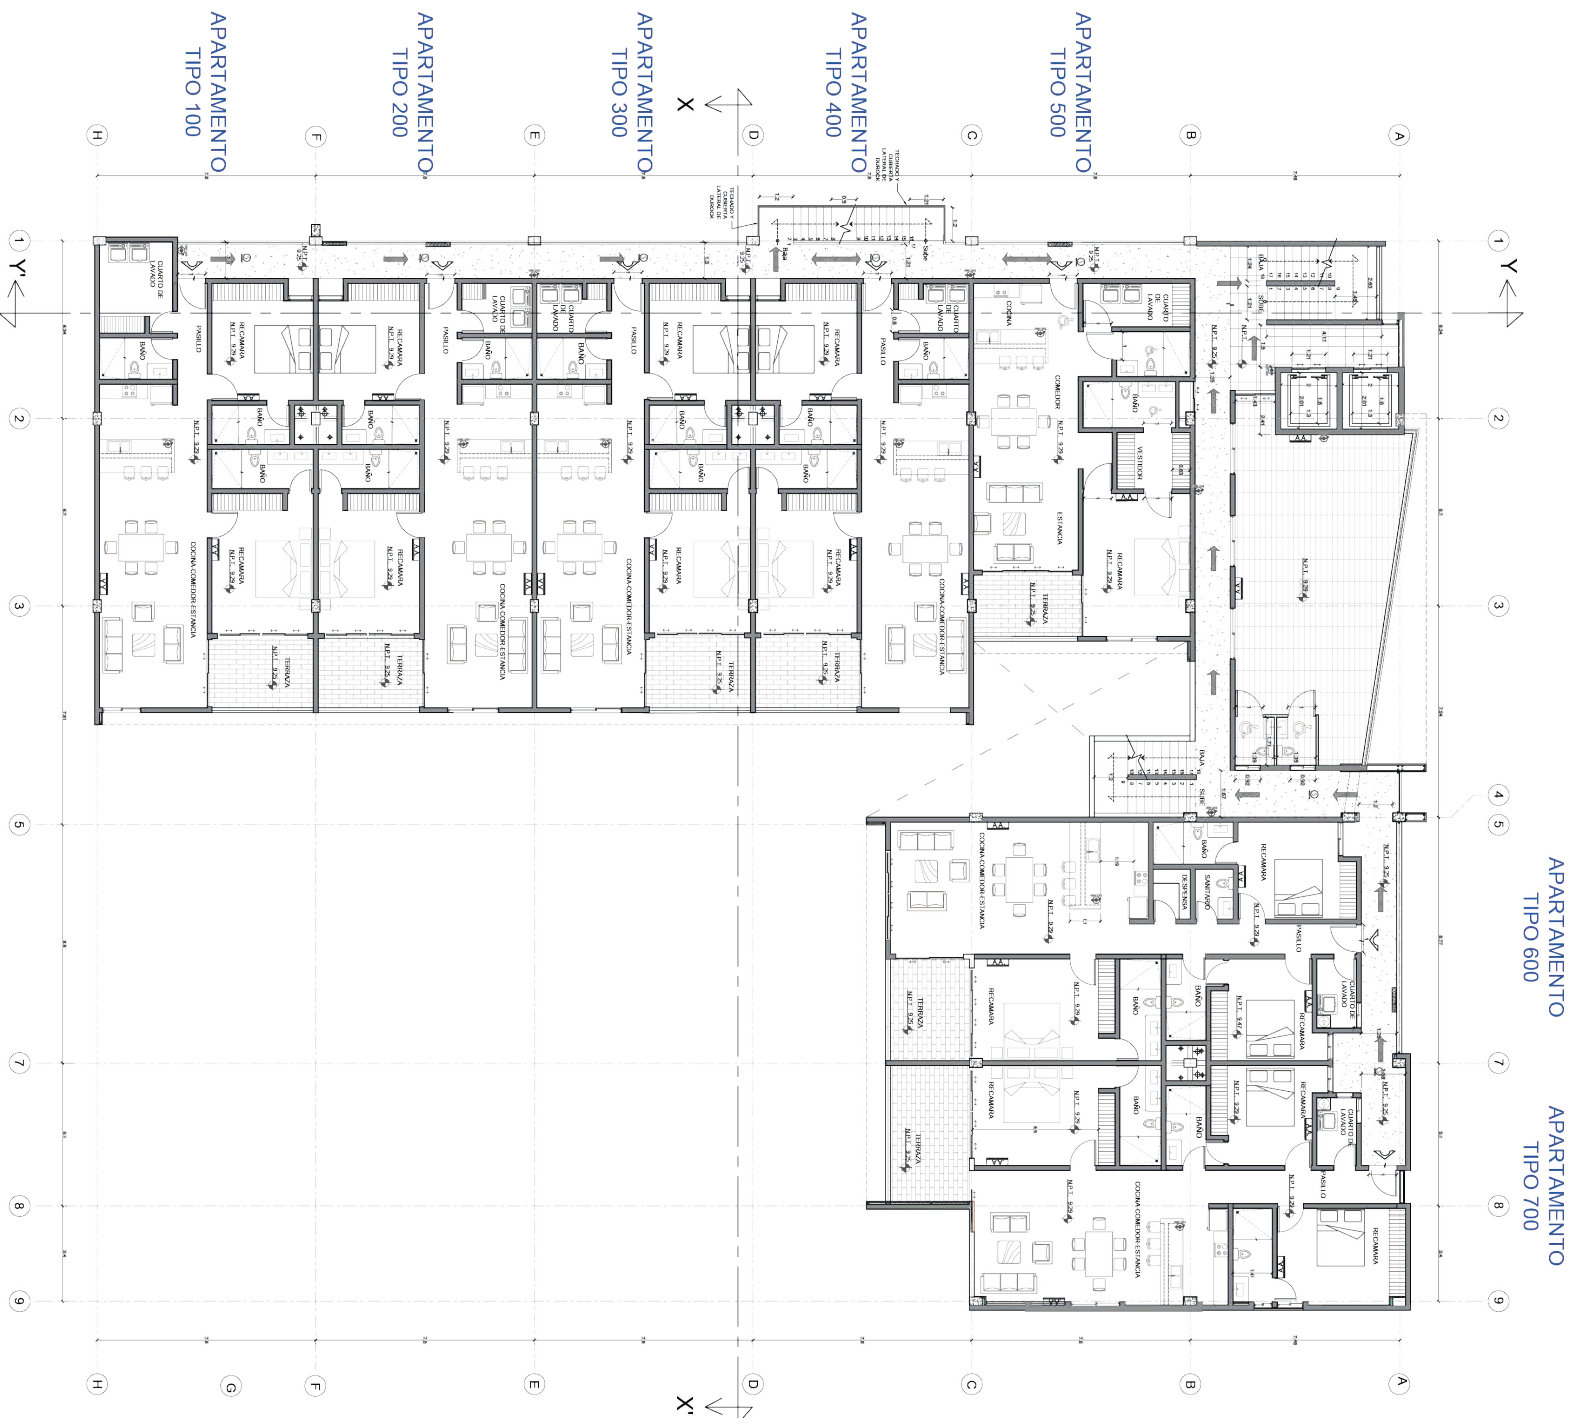

- ◆ Área Total: 126.66 m²
- ◆ Estacionamiento: 1
- ◆ Habitaciones: 2
- ◆ Baños: 3
- ◆ Cocina
- ◆ Sala
- ◆ Área de lavado
- ◆ Terraza

Modelo B

Opción 1

- ◆ Área Total: 120.90 m²
- ◆ Estacionamiento: 2
- ◆ Habitaciones: 2
- ◆ Baños: 3
- ◆ Cocina
- ◆ Sala
- ◆ Área de lavado
- ◆ Terraza

Modelo B

Opción 2 (espejo)

- ◆ Área Total: 121.12 m²
- ◆ Estacionamiento: 2
- ◆ Habitaciones: 2
- ◆ Baños: 3
- ◆ Cocina
- ◆ Sala
- ◆ Área de lavado
- ◆ Terraza

Modelo C

- ◆ Área Total: 103.18 m²
- ◆ Estacionamiento: 1
- ◆ Habitaciones: 1
- ◆ Baños: 2
- ◆ Cocina
- ◆ Sala
- ◆ Área de lavado
- ◆ Sala de TV
- ◆ Terraza

Modelo D

- ◆ Área Total: 147.86 m²
- ◆ Estacionamiento: 2
- ◆ Habitaciones: 3
- ◆ Baños: 3.5
- ◆ Cocina
- ◆ Sala
- ◆ Área de lavado
- ◆ Terraza
- ◆ Cuarto alacena

yaakun

Modelo E

- ◆ Área Total: 146.59 m²
- ◆ Estacionamiento: 2
- ◆ Habitaciones: 3
- ◆ Baños: 3.5
- ◆ Cocina
- ◆ Sala
- ◆ Área de lavado
- ◆ Terraza

Plantas Arquitectonicas

Estacionamiento Nivel 1

Estacionamiento Nivel 2

Nivel 1

Nivel 2 al 5

9 | nivel

APARTAMENTO
TIPO 600

APARTAMENTO
TIPO 700