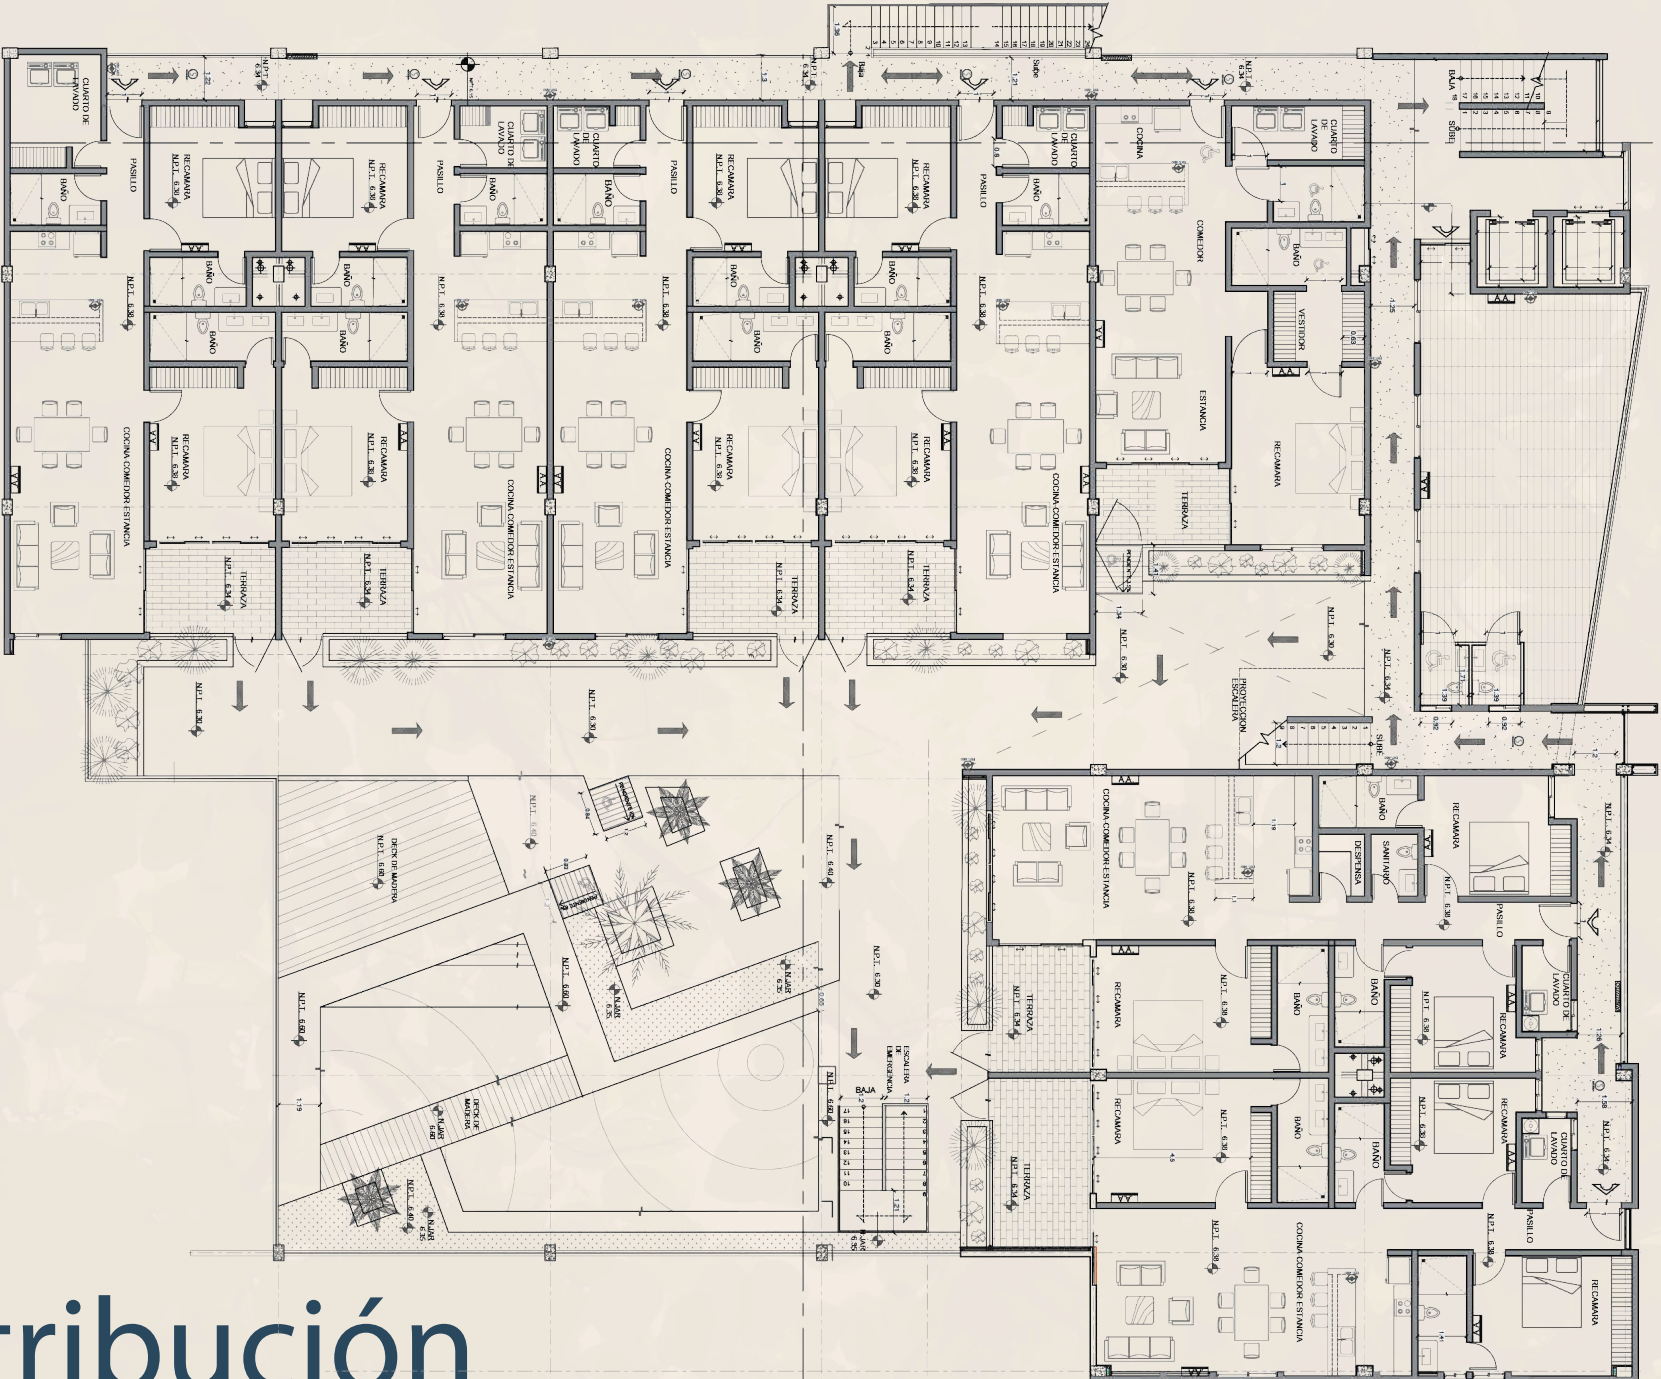

Kids Club

Espacio para niños

Lobby

Recepción

Departamentos

5 modelos de departamentos bien pensados.

Distribución

Modelo A

- ◆ Área Total: 126.66 m²
- ◆ Estacionamiento: 1
- ◆ Habitaciones: 2
- ◆ Baños: 3
- ◆ Cocina
- ◆ Sala
- ◆ Área de lavado
- ◆ Terraza

Modelo B

Opción 1

- ◆ Área Total: 120.90 m²
- ◆ Estacionamiento: 2
- ◆ Habitaciones: 2
- ◆ Baños: 3
- ◆ Cocina
- ◆ Sala
- ◆ Área de lavado
- ◆ Terraza

Modelo B

Opción 2 (espejo)

- ◆ Área Total: 121.12 m²
- ◆ Estacionamiento: 2
- ◆ Habitaciones: 2
- ◆ Baños: 3
- ◆ Cocina
- ◆ Sala
- ◆ Área de lavado
- ◆ Terraza

Modelo C

- ◆ Área Total: 103.18 m²
- ◆ Estacionamiento: 1
- ◆ Habitaciones: 1
- ◆ Baños: 2
- ◆ Cocina
- ◆ Sala
- ◆ Área de lavado
- ◆ Sala de TV
- ◆ Terraza

Modelo D

- ◆ Área Total: 147.86 m²
- ◆ Estacionamiento: 2
- ◆ Habitaciones: 3
- ◆ Baños: 3.5
- ◆ Cocina
- ◆ Sala
- ◆ Área de lavado
- ◆ Terraza
- ◆ Cuarto alacena

yaakun

Modelo E

- ◆ Área Total: 146.59 m²
- ◆ Estacionamiento: 2
- ◆ Habitaciones: 3
- ◆ Baños: 3.5
- ◆ Cocina
- ◆ Sala
- ◆ Área de lavado
- ◆ Terraza