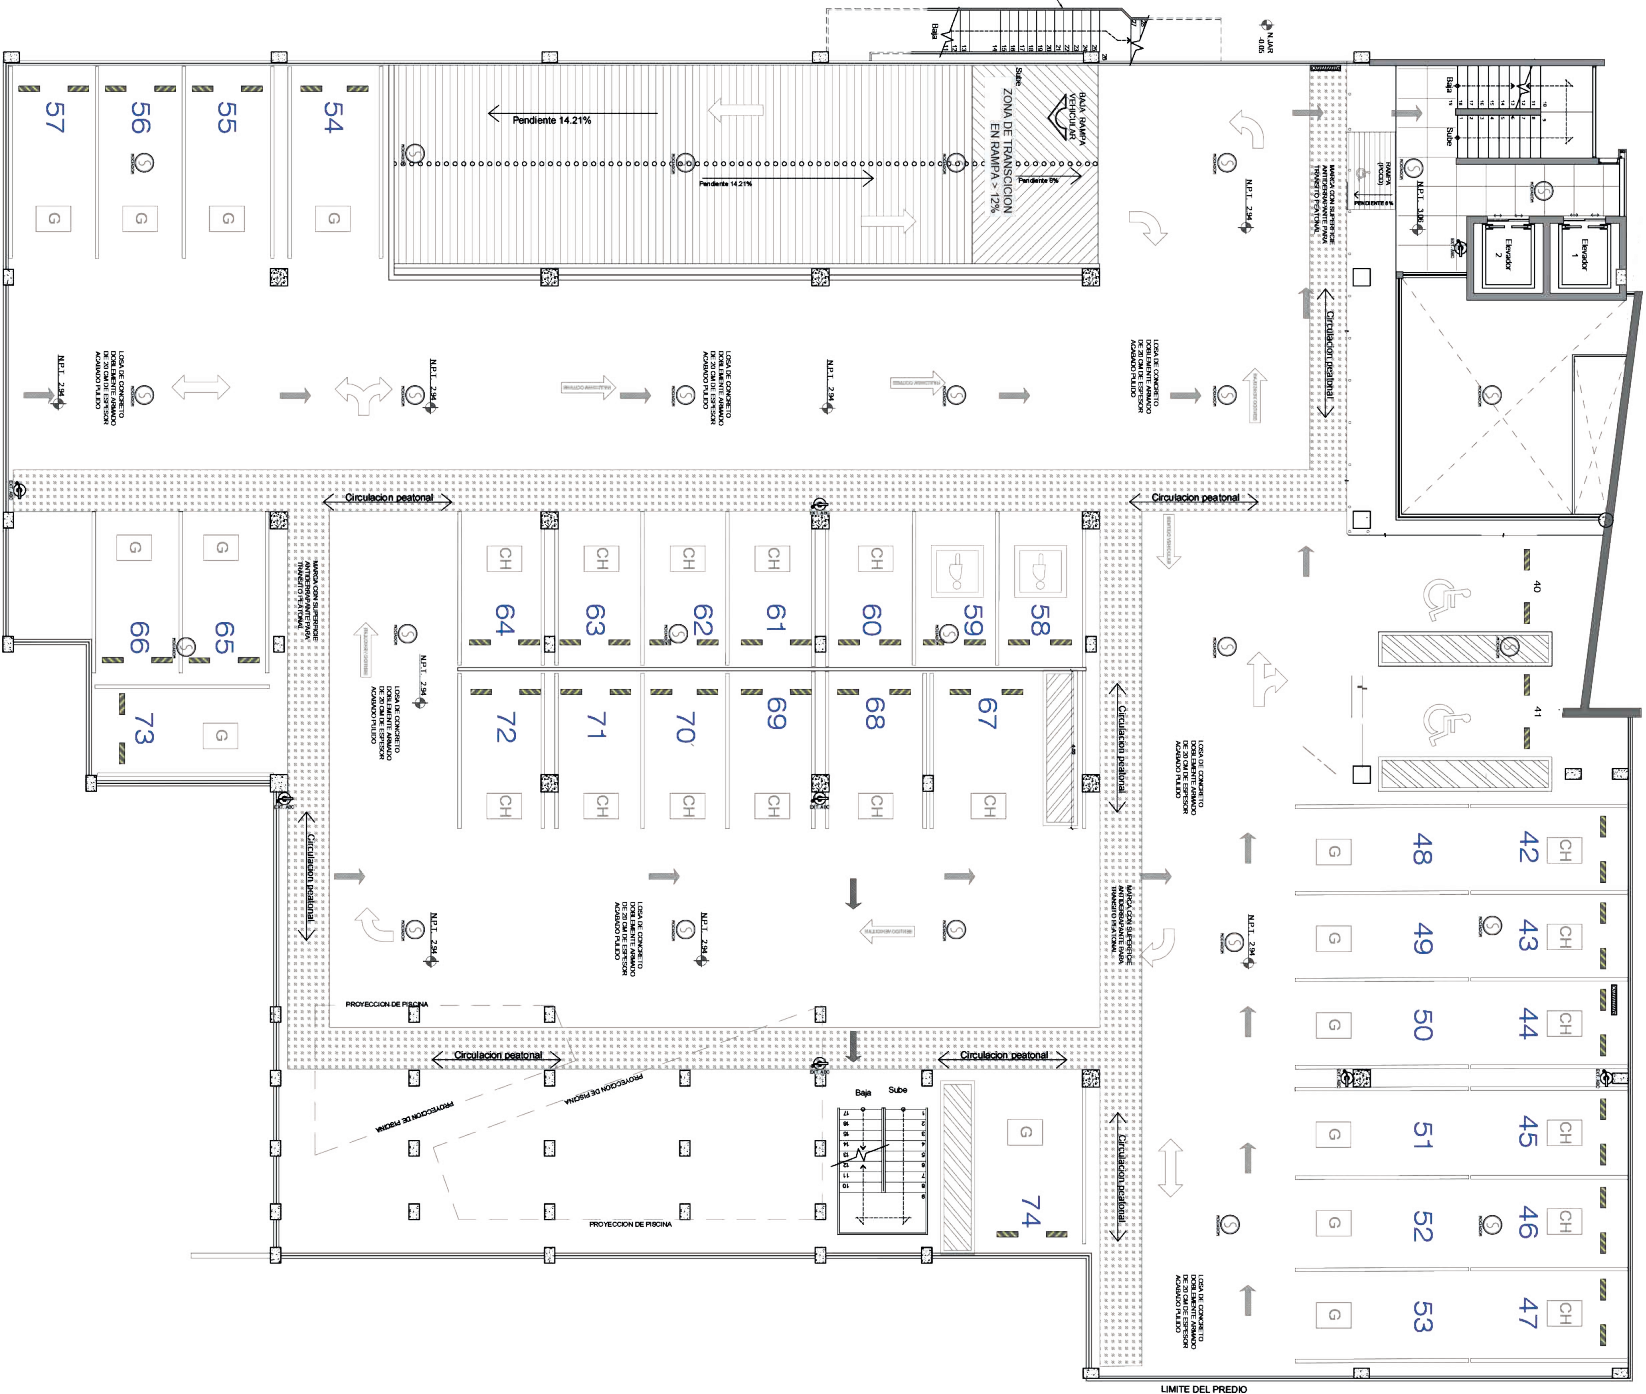

Estacionamiento Nivel 2