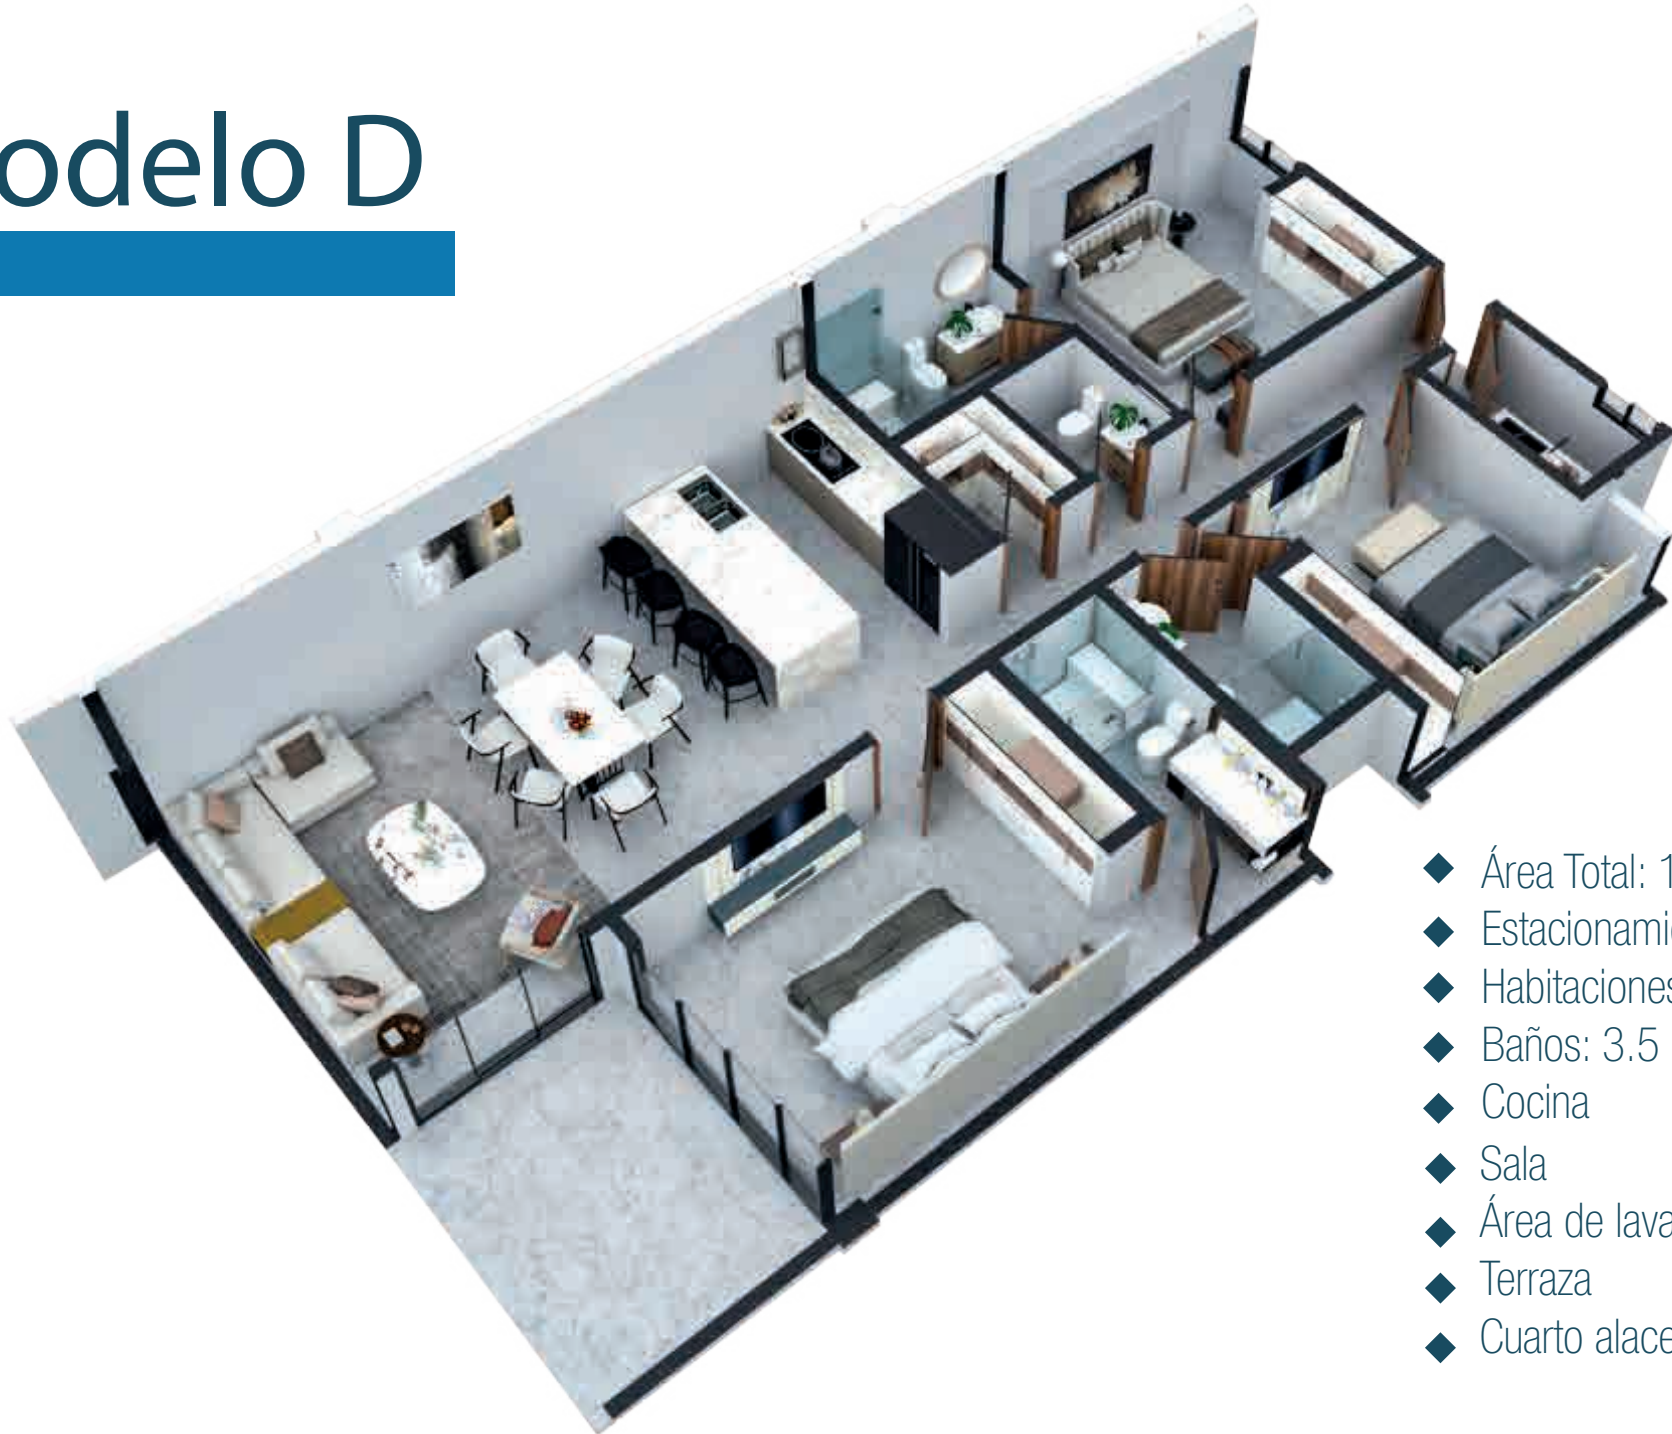

- ◆ Área Total: 126.66 m²
- ◆ Estacionamiento: 1
- ◆ Habitaciones: 2
- ◆ Baños: 3
- ◆ Cocina
- ◆ Sala
- ◆ Área de lavado
- ◆ Terraza

Modelo B

Opción 1

- ◆ Área Total: 120.90 m²
- ◆ Estacionamiento: 2
- ◆ Habitaciones: 2
- ◆ Baños: 3
- ◆ Cocina
- ◆ Sala
- ◆ Área de lavado
- ◆ Terraza

Modelo B

Opción 2 (espejo)

- ◆ Área Total: 121.12 m²
- ◆ Estacionamiento: 2
- ◆ Habitaciones: 2
- ◆ Baños: 3
- ◆ Cocina
- ◆ Sala
- ◆ Área de lavado
- ◆ Terraza

Modelo C

- ◆ Área Total: 103.18 m²
- ◆ Estacionamiento: 1
- ◆ Habitaciones: 1
- ◆ Baños: 2
- ◆ Cocina
- ◆ Sala
- ◆ Área de lavado
- ◆ Sala de TV
- ◆ Terraza

Modelo D

- ◆ Área Total: 147.86 m²
- ◆ Estacionamiento: 2
- ◆ Habitaciones: 3
- ◆ Baños: 3.5
- ◆ Cocina
- ◆ Sala
- ◆ Área de lavado
- ◆ Terraza
- ◆ Cuarto alacena

yaakun

Modelo E

- ◆ Área Total: 146.59 m²
- ◆ Estacionamiento: 2
- ◆ Habitaciones: 3
- ◆ Baños: 3.5
- ◆ Cocina
- ◆ Sala
- ◆ Área de lavado
- ◆ Terraza