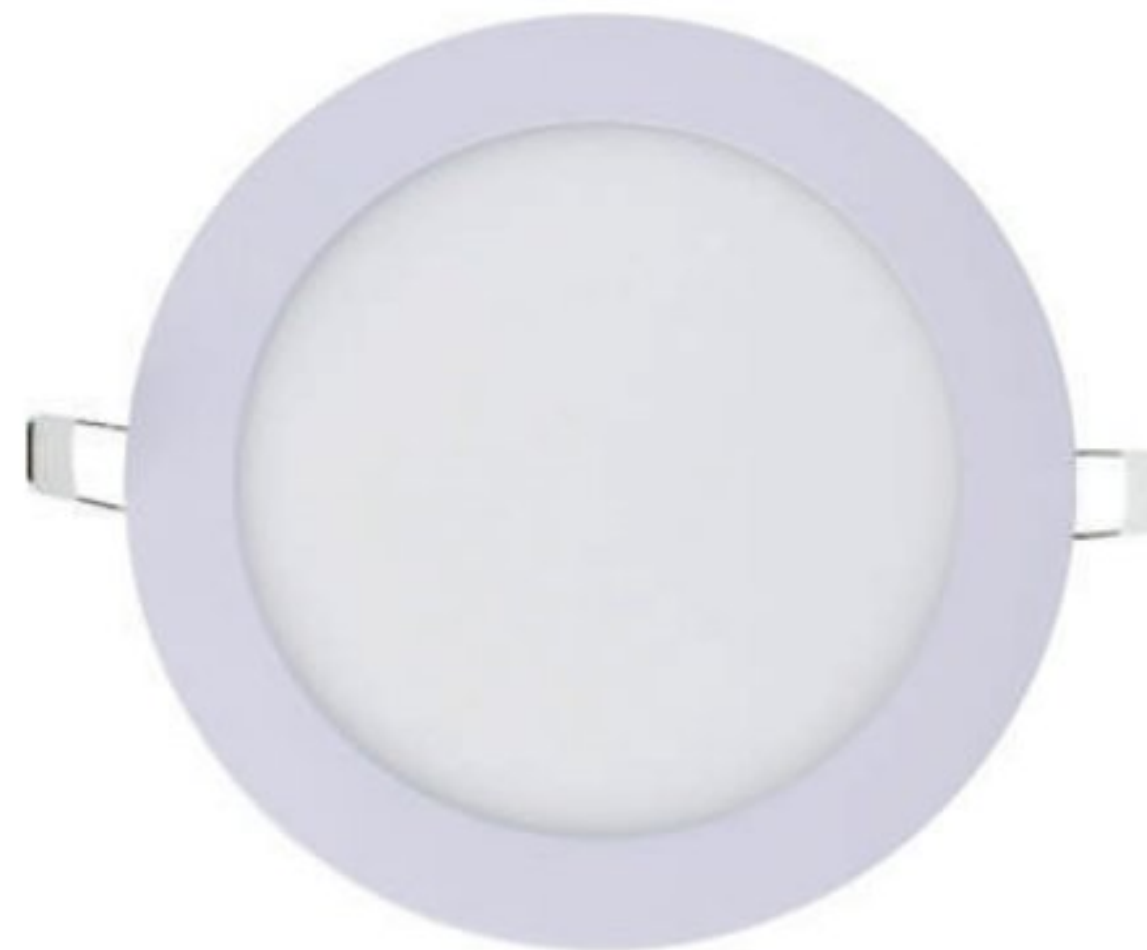

BUCARAMANGA VIII

**Tecnolite - Lámpara Interior Empotrado para Techo
Downlight Bucaramanga VII con LED Integrado, Tipo
de Luz de Día. Potencia 12 Watts e Iluminación a
6,500 Kelvin**