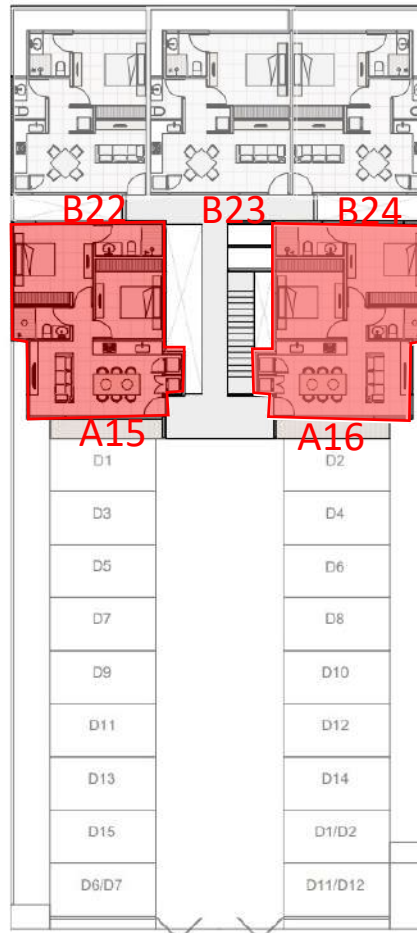

## TORRE ANOCHECER

PLANTA BAJA

NIVEL 1

NIVEL 2