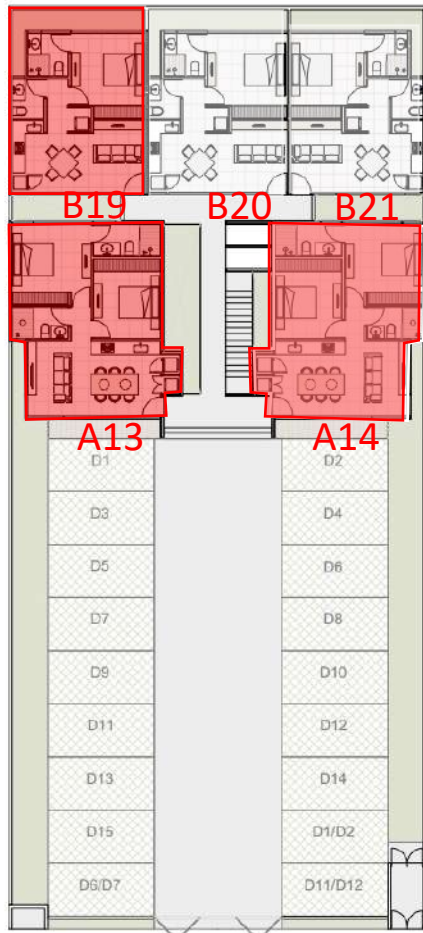

AQUINCE

APARTMENTS
MÉRIDA

TORRE ANOCHECER

PLANTA BAJA