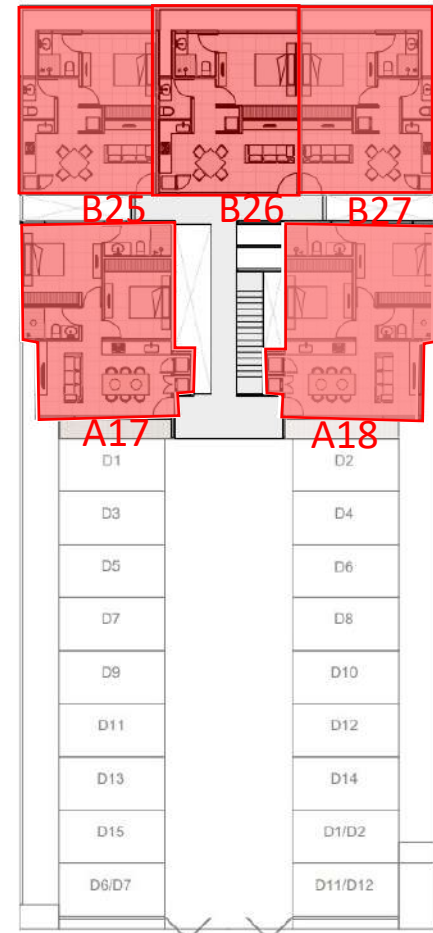

## TORRE ANOCHECER

PLANTA BAJA

NIVEL 1

NIVEL 2