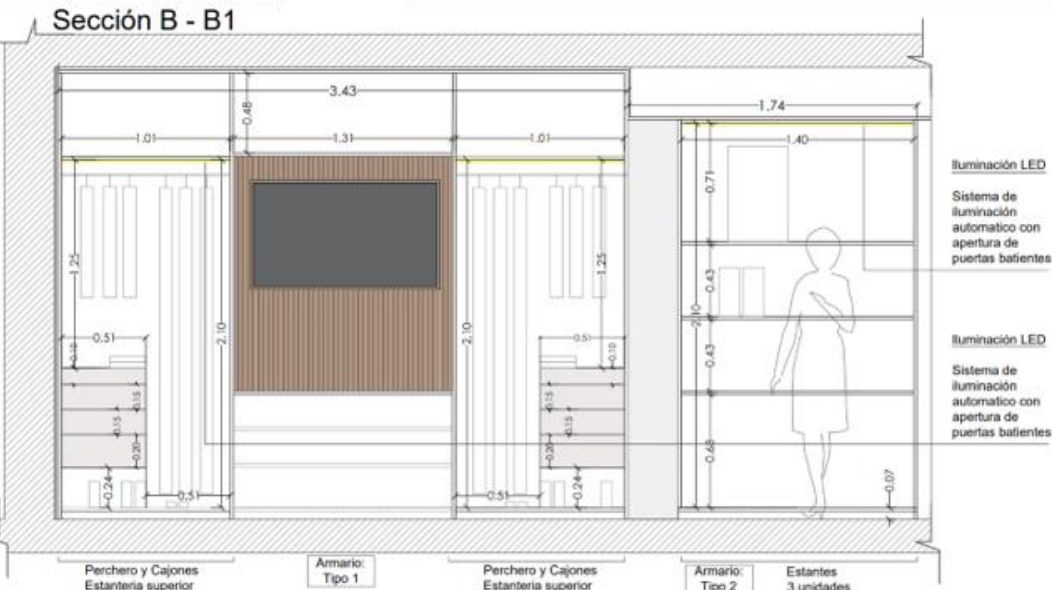

Pintura Arena - RAL 9002

Ubicación: Pared.
Acabado: Efecto

Madera Nogal Claro

Ubicación: Mueble TV y
estanterías.

Las imágenes son ilustrativas y tienen un propósito referencial. Pueden estar sujetas a cambios sin previo aviso.