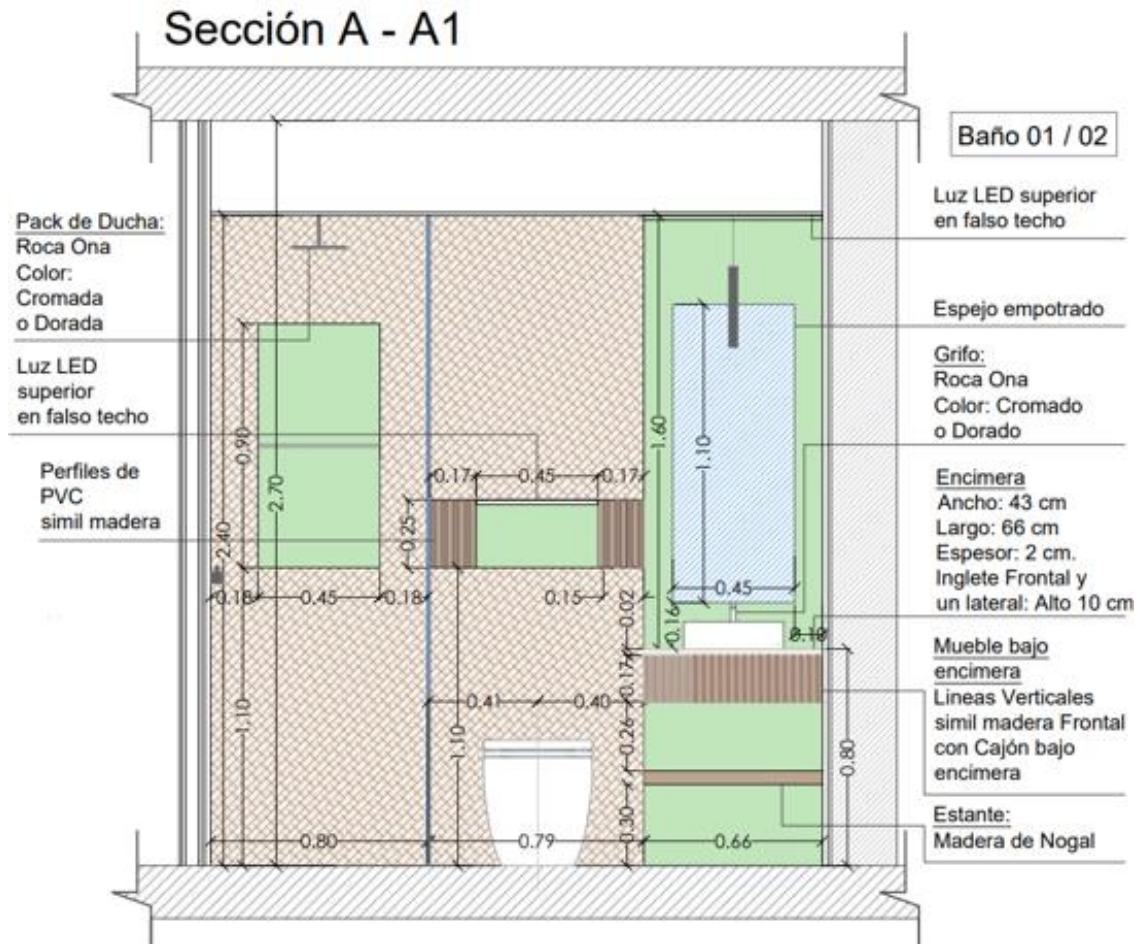

REFERENCIAS:

- Hornacinas:
  Porcelanico - Zinc green gold
- Encimera:
  Porcelanico Travertino Natural
- Estante bajo encimera:
  Madera Nogal Comun o Europeo
- Suelo:
  Porcelanico
  Travertino Natural