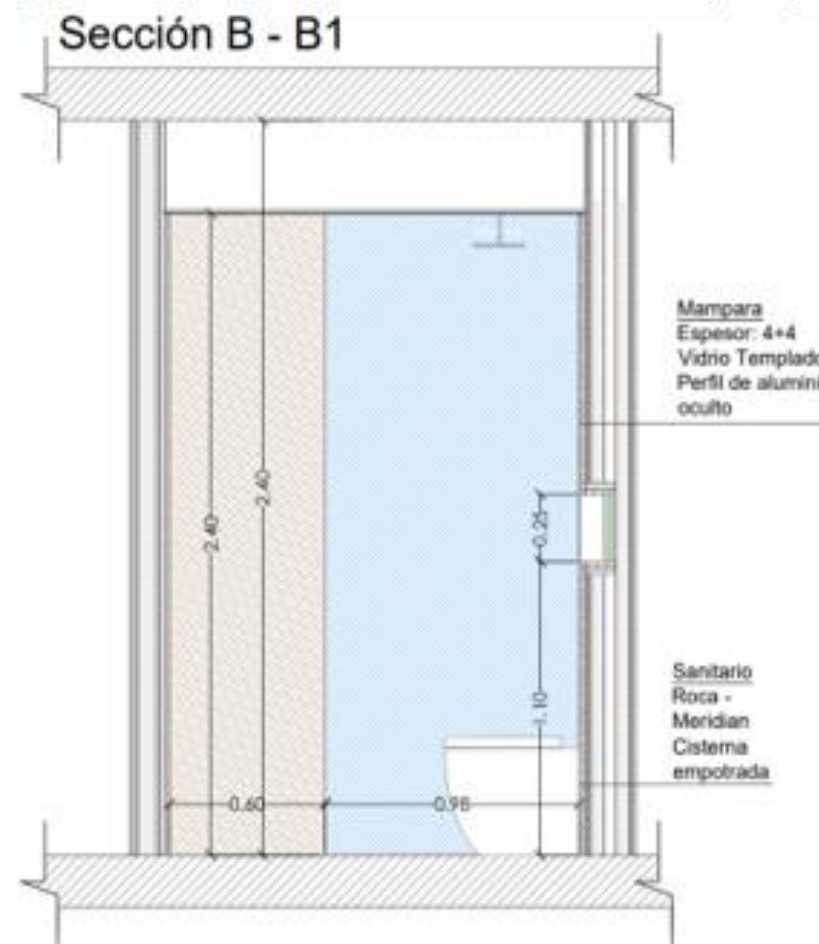

REFERENCIAS:

- Hornacinas:
  Porcelanico - Zinc green gold
- Encimera:
  Porcelanico Travertino Natural
- Estante bajo encimera:
  Madera Nogal Comun o Europeo
- Suelo:
  Porcelanico
  Travertino Natural