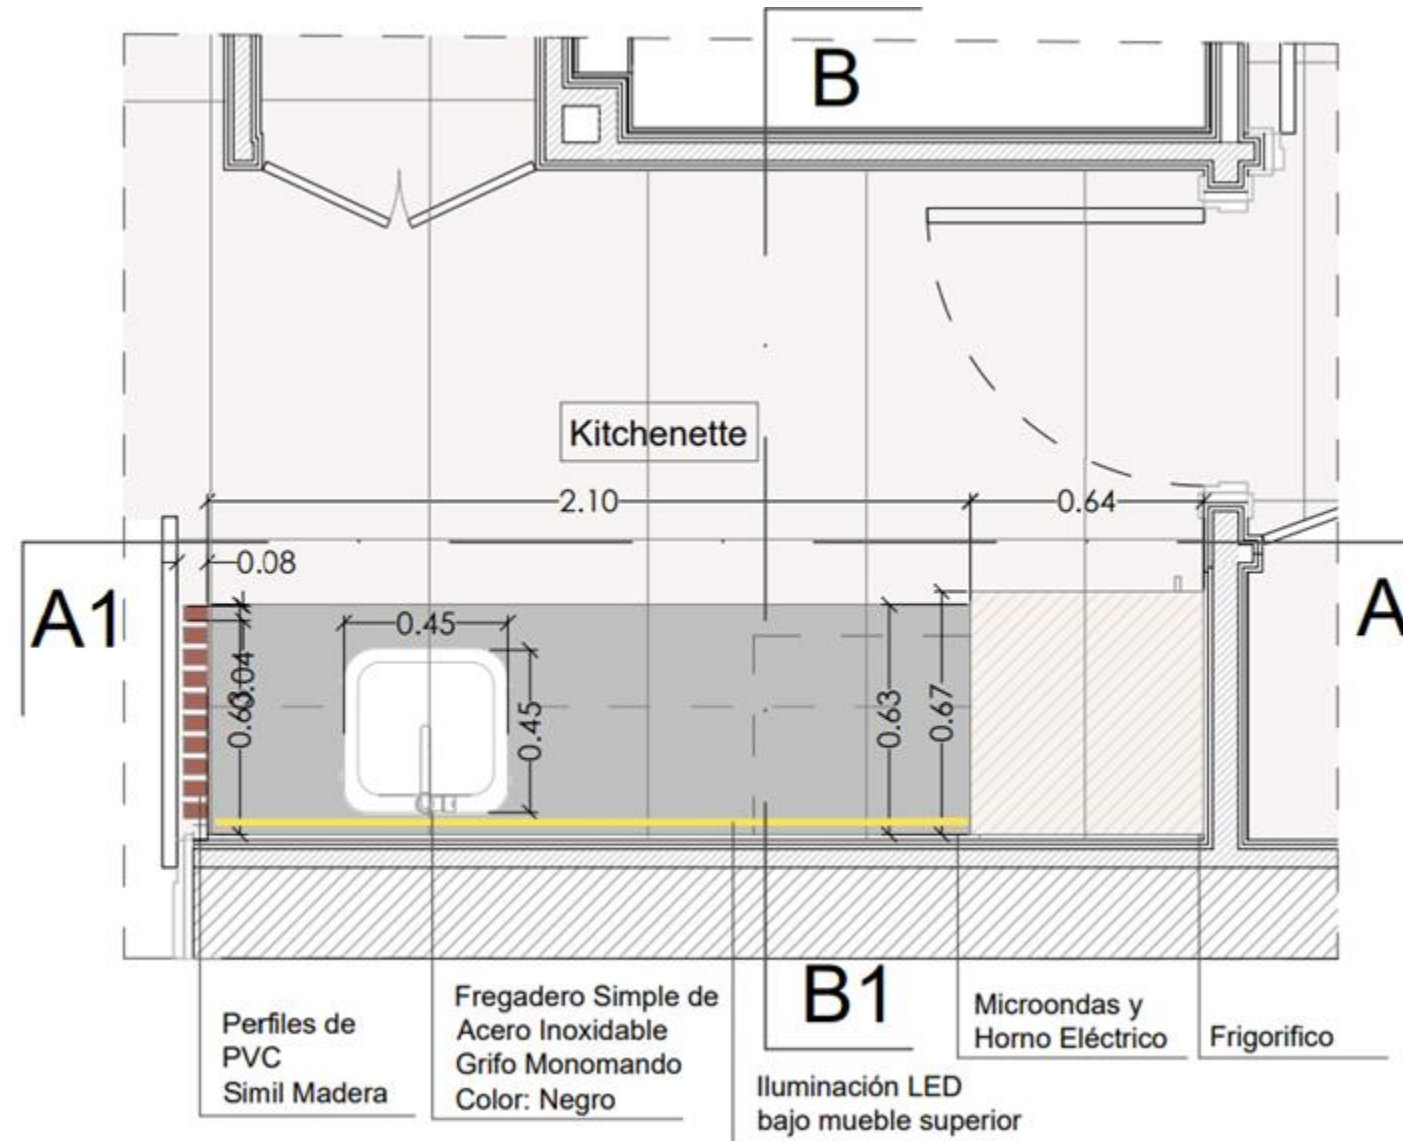

REFERENCIAS:

- Encimera y Revestimiento sobre encimera: Dekton Kreta
- Suelo: Porcelanico Travertino Natural