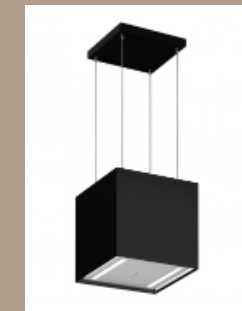

Campana de filtro

Marca: Bertazzoni
Línea: KUD40PRO1XA
Acabado: Negro mate gris

Las imágenes son ilustrativas y tienen un propósito referencial. Pueden estar sujetas a cambios sin previo aviso.