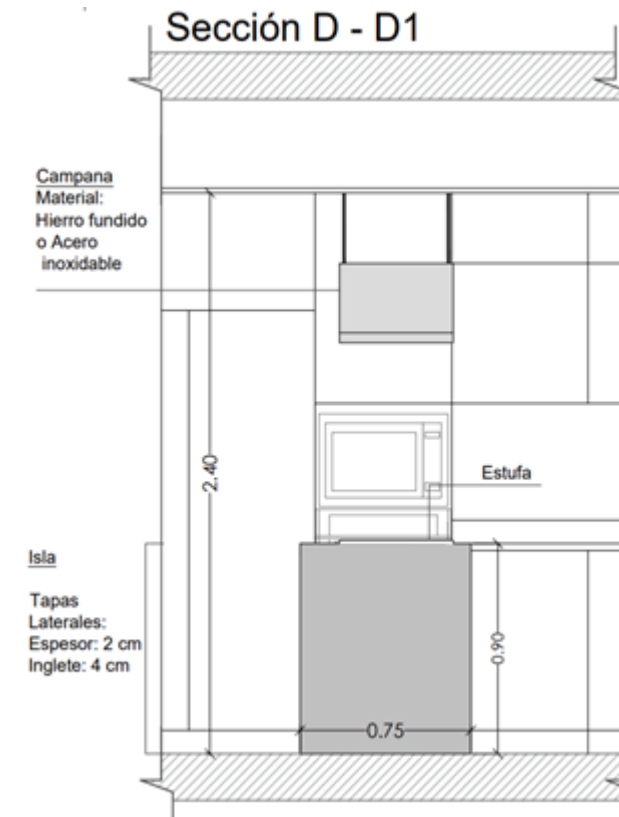

REFERENCIAS: