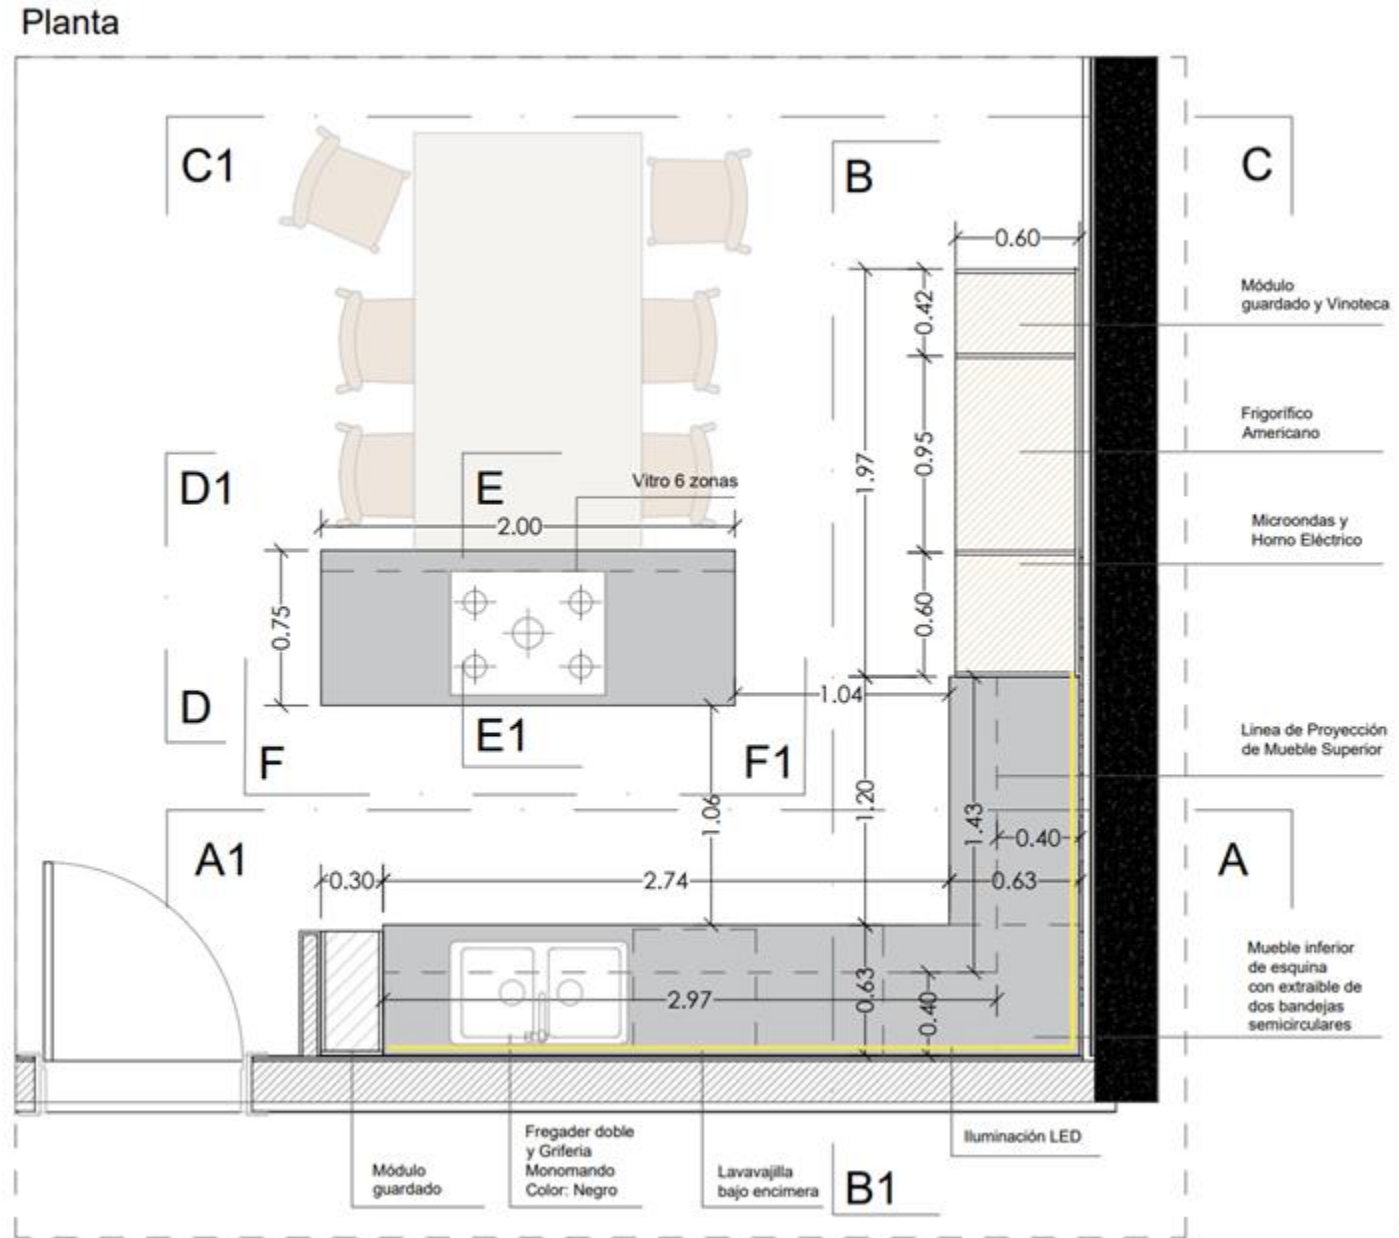

REFERENCIAS:

- Encimera y Revestimiento sobre encimera: Dekton Kreta
- Suelo: Porcelánico Travertino Natural