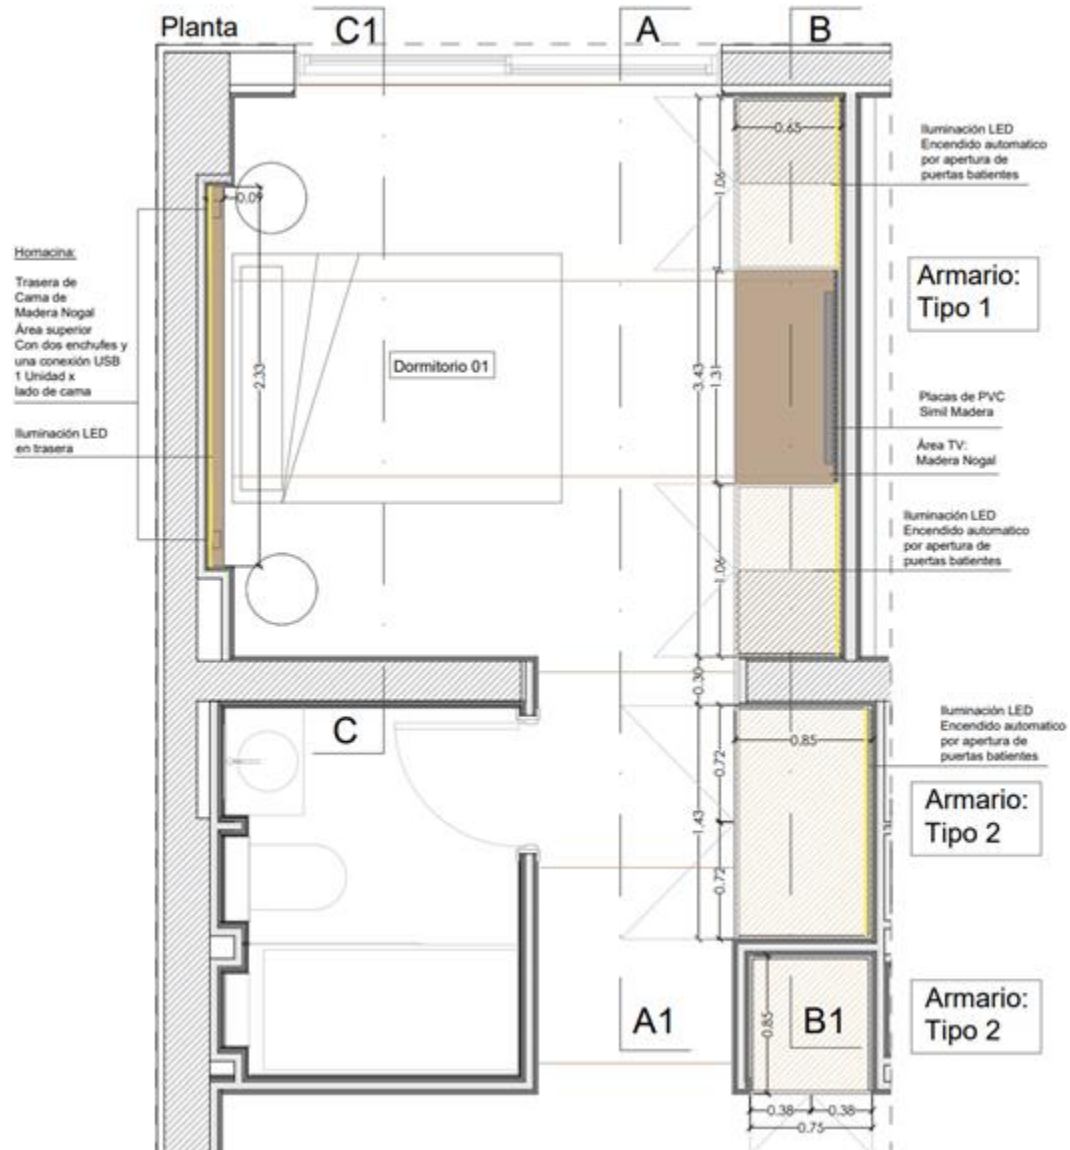

REFERENCIAS:

- Exterior de Armario: Lacado Blanco Crema
- Madera Nogal o Simil
- Suelo: Porcelanico Travertino Natural