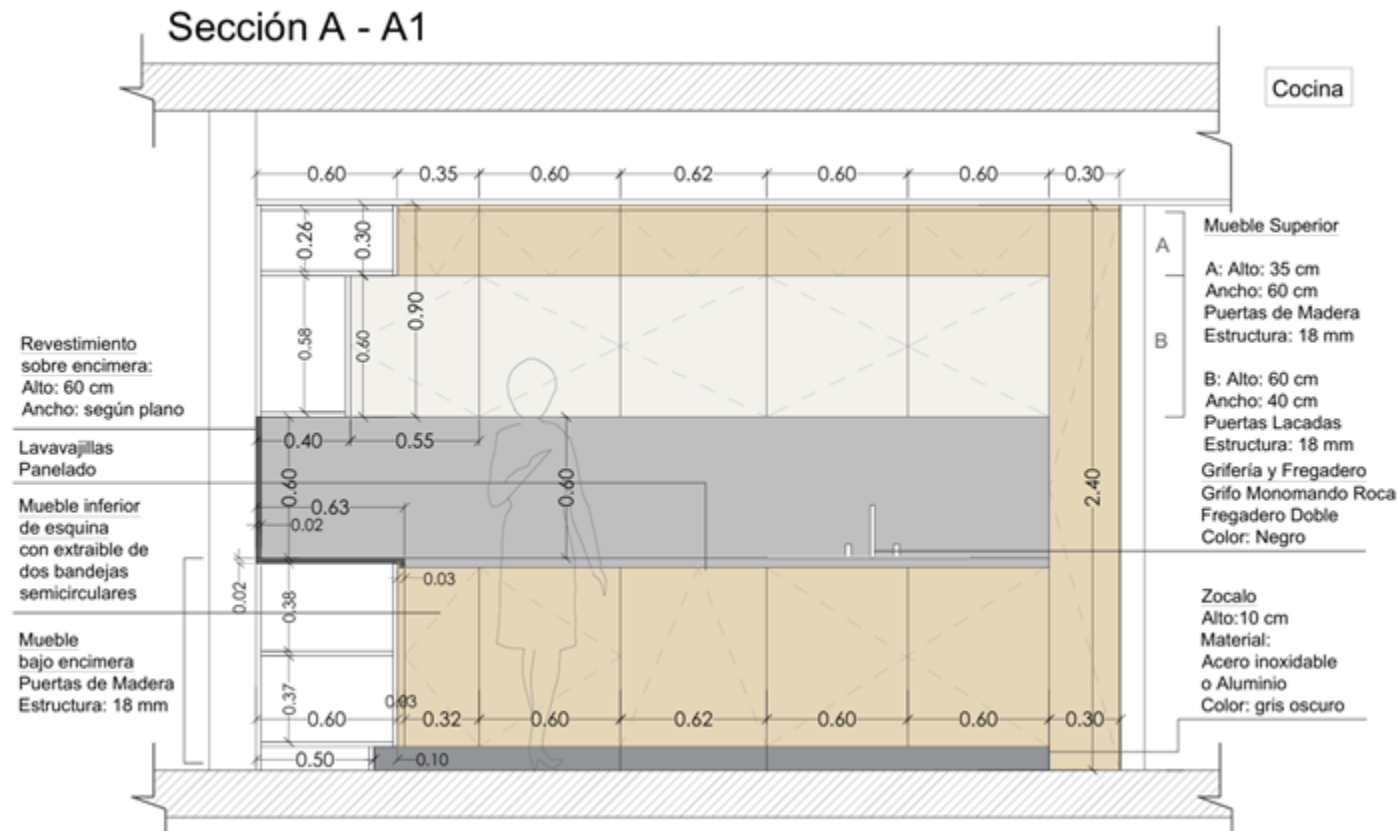

REFERENCIAS:

REFERENCIAS: