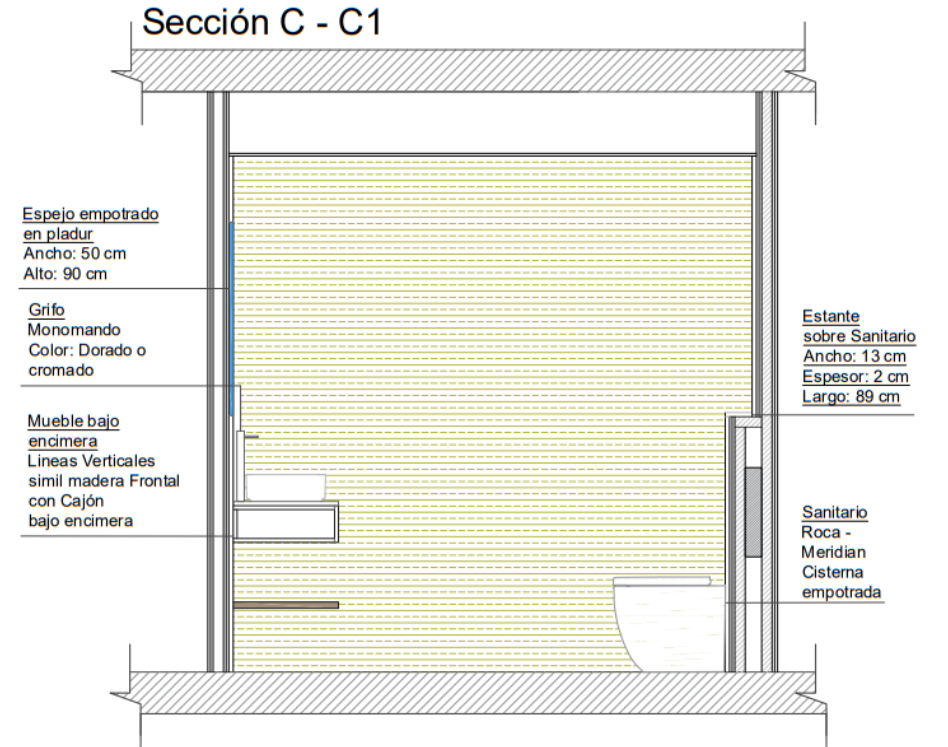

REFERENCIAS:

- Encimera:
  Porcelanico
  Travertino Natural
- Alicatado:
  Travertino Rigato
- Suelo:
  Porcelanico
  Travertino Natural