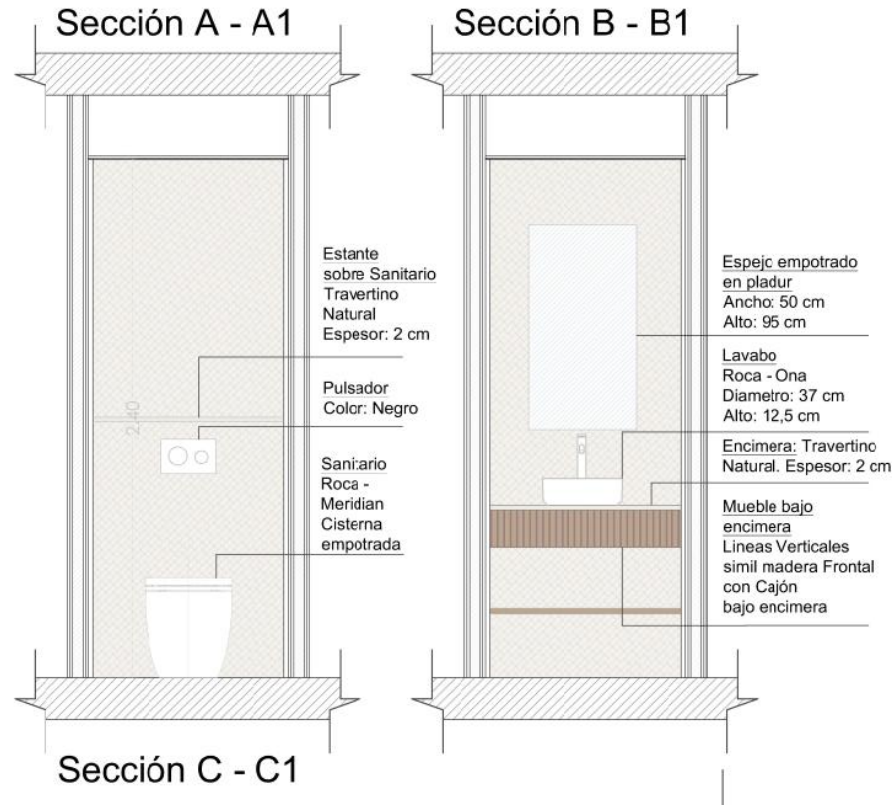

Las imágenes son ilustrativas y tienen un propósito referencial. Pueden estar sujetas a cambios sin previo aviso.

ACCESORIOS Y ARTEFACTOS SANITARIOS

El **plato de ducha de resina de Hidrobox** presenta un diseño minimalista y tecnología avanzada, con líneas puras y texturas mates que reflejan la serenidad del agua. Su rejilla lineal es discreta y elegante, facilitando el flujo del agua de manera natural.

El **inodoro línea Meridian de Roca**, fusiona un diseño arquitectónico contemporáneo con gran funcionalidad, convirtiéndose en un elemento decorativo. Su forma minimalista y líneas limpias se integran perfectamente en ambientes modernos, brindando una estética sofisticada y atemporal.

Las **griferías de lavabo** de la línea ONA de Roca, con acabado cromado, fusionan funcionalidad y un diseño de líneas depuradas, convirtiéndose en un símbolo de modernidad y sofisticación.

ASEO

PLANTA - SECCIONES

PLANTA

SECCIONES

REFERENCIAS:

- 

Encimera:
Porcelanico
Travertino Natural
- 

Alicatado:
Travertino Rigato
- 

Suelo:
Porcelanico
Travertino Natural

HABITACIÓN