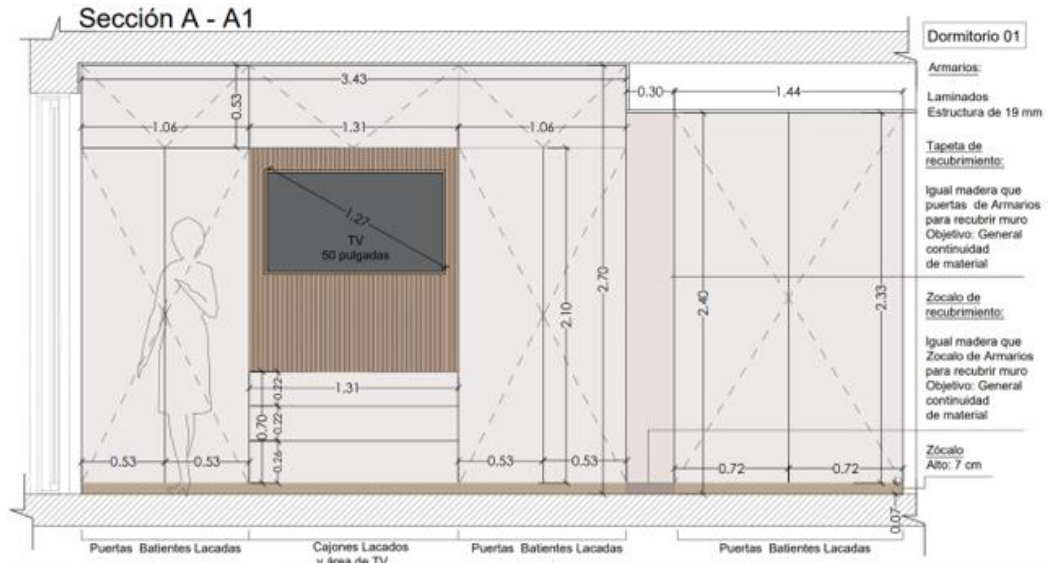

Pintura Arena - RAL 9002

Ubicación: Pared.
Acabado: Efecto

Madera Nogal Claro

Ubicación: Mueble TV y
estanterías.

Las imágenes son ilustrativas y tienen un propósito referencial. Pueden estar sujetas a cambios sin previo aviso.