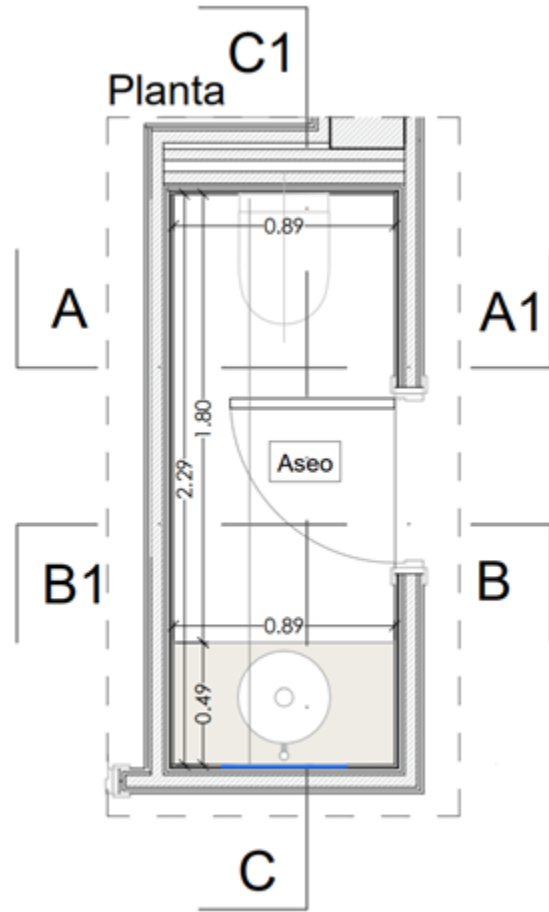

ASEO

PLANTA - SECCIONES

PLANTA