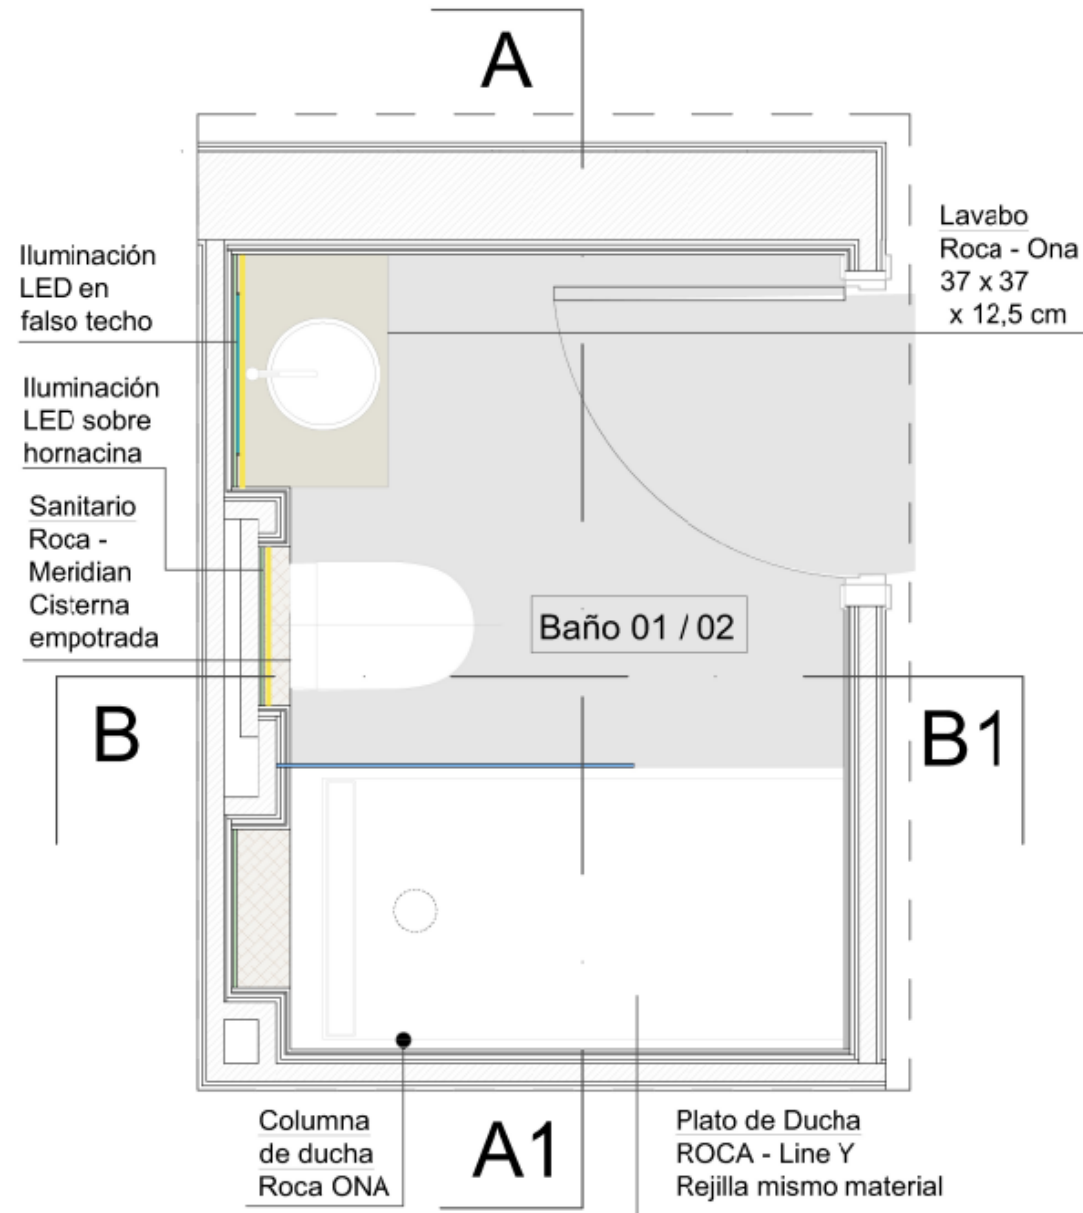

REFERENCIAS:

- Hornacinas:
  Porcelanico - Zinc green gold
- Encimera:
  Porcelanico Travertino Natural
- Estante bajo encimera:
  Madera Nogal Comun o Europeo
- Suelo:
  Porcelanico
  Travertino Natural