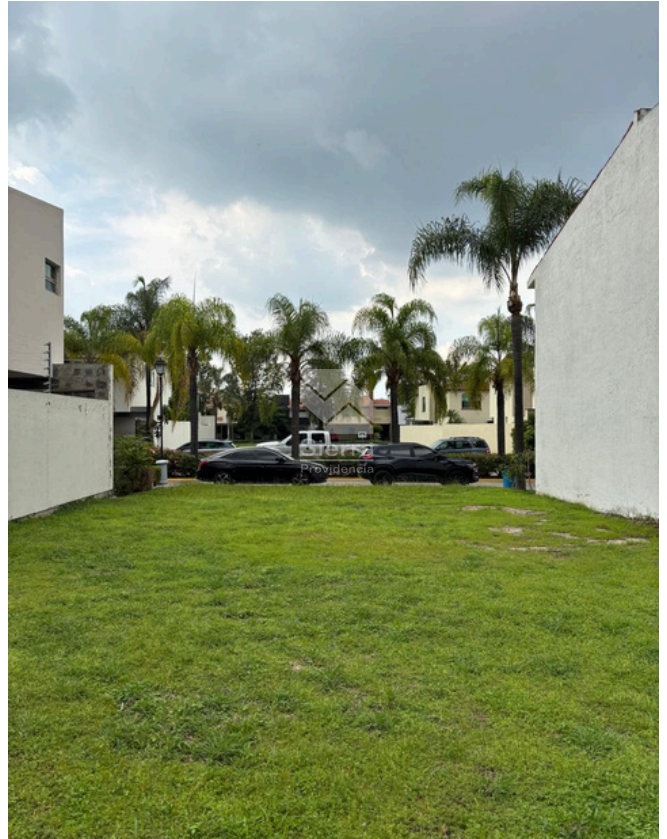

TERRENO

TERRENO