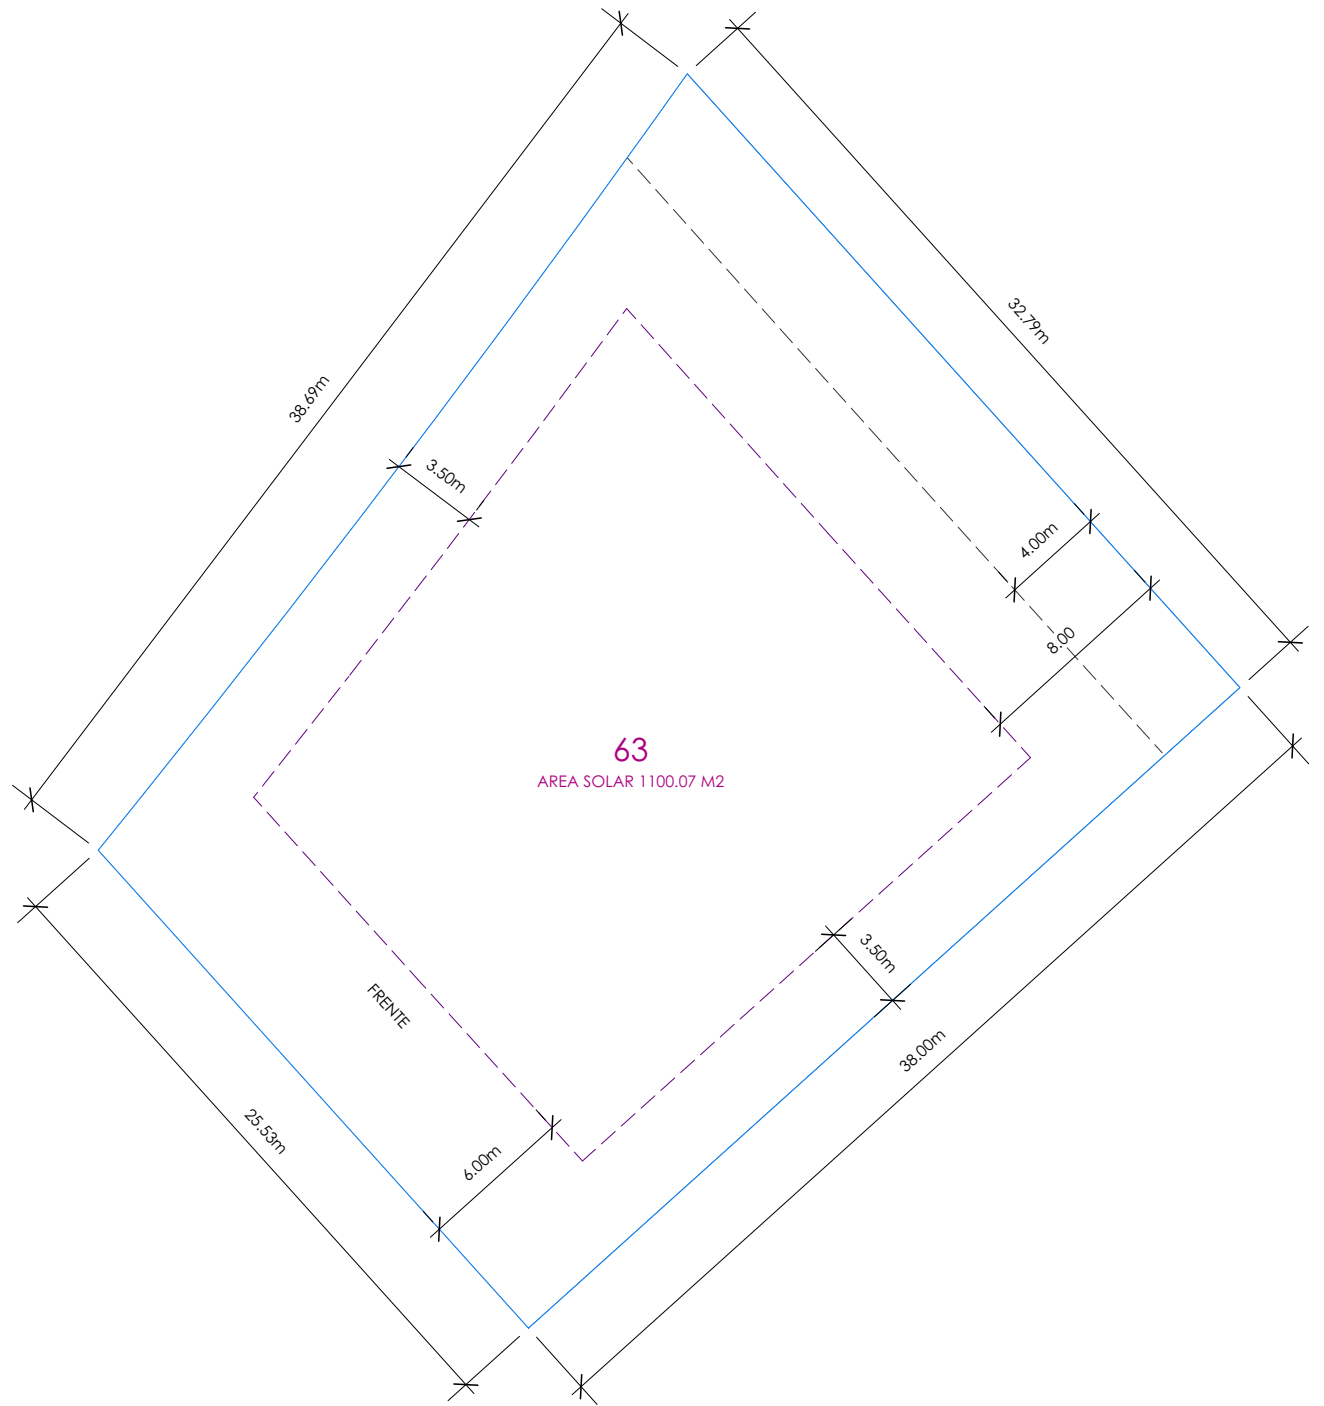

2 SITEPLAN
Escala: 1:6000

1 LOTE 63
Escala: 1:300

CAP CANA
REPÚBLICA DOMINICANA

Ciudad Destino

CENTRO COMERCIAL LAS CANAS,
FASE 2, 3ER NIVEL.
CAP CANA
LA ALTAGRACIA, REPUBLICA
DOMINICANA.

FECHA: 2023-04-10

PROYECTO:
PASEO DE FARALLON

UBICACION:
CAP CANA

PROPIETARIO:
CAP CANA

NOMBRE DE HOJA:
DETALLE DE LOTE

COD. HOJA:
PI 63