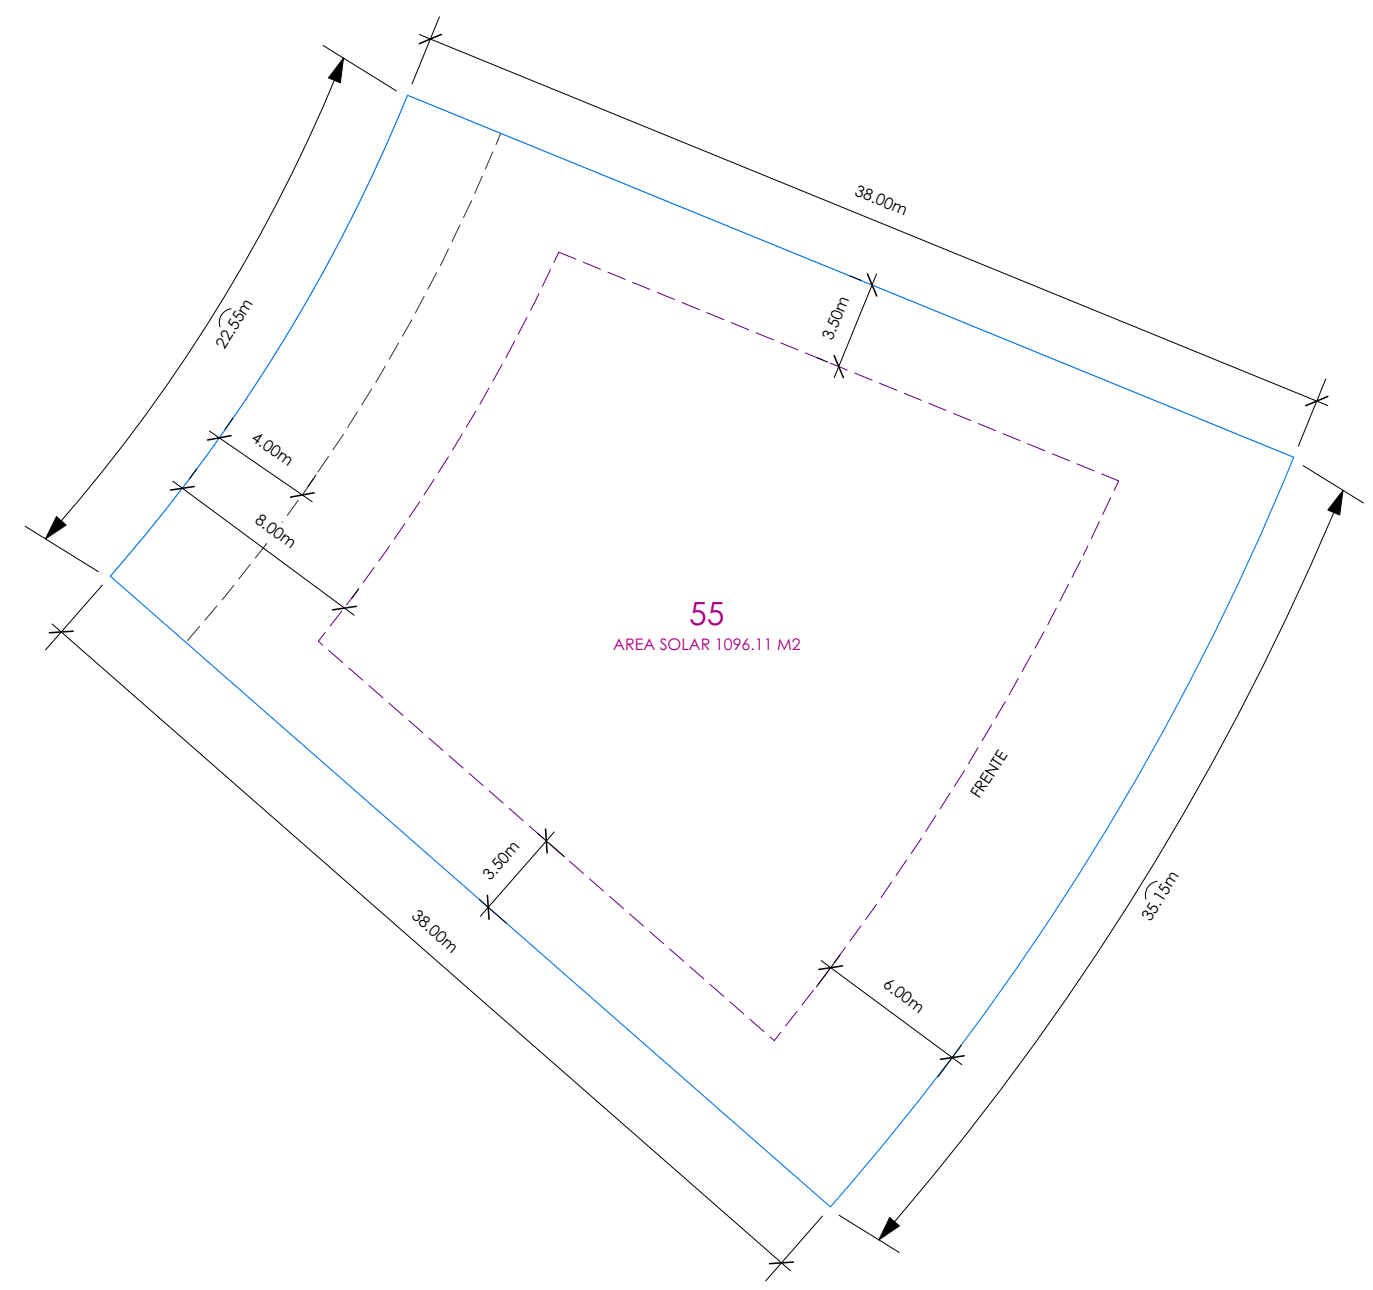

2 SITEPLAN
Escala: 1:6000

CAP CANA
REPÚBLICA DOMINICANA

Ciudad Destino

CENTRO COMERCIAL LAS CANAS,
FASE 2, 3ER NIVEL.
CAP CANA
LA ALTAGRACIA, REPUBLICA
DOMINICANA.

FECHA: 2023-04-10

PROYECTO:
PASEO DE FARALLON

UBICACION:
CAP CANA

PROPIETARIO:
CAP CANA

NOMBRE DE HOJA:
DETALLE DE LOTE

COD. HOJA:
PI 55

1 **LOTE 55**
Escala: 1:300