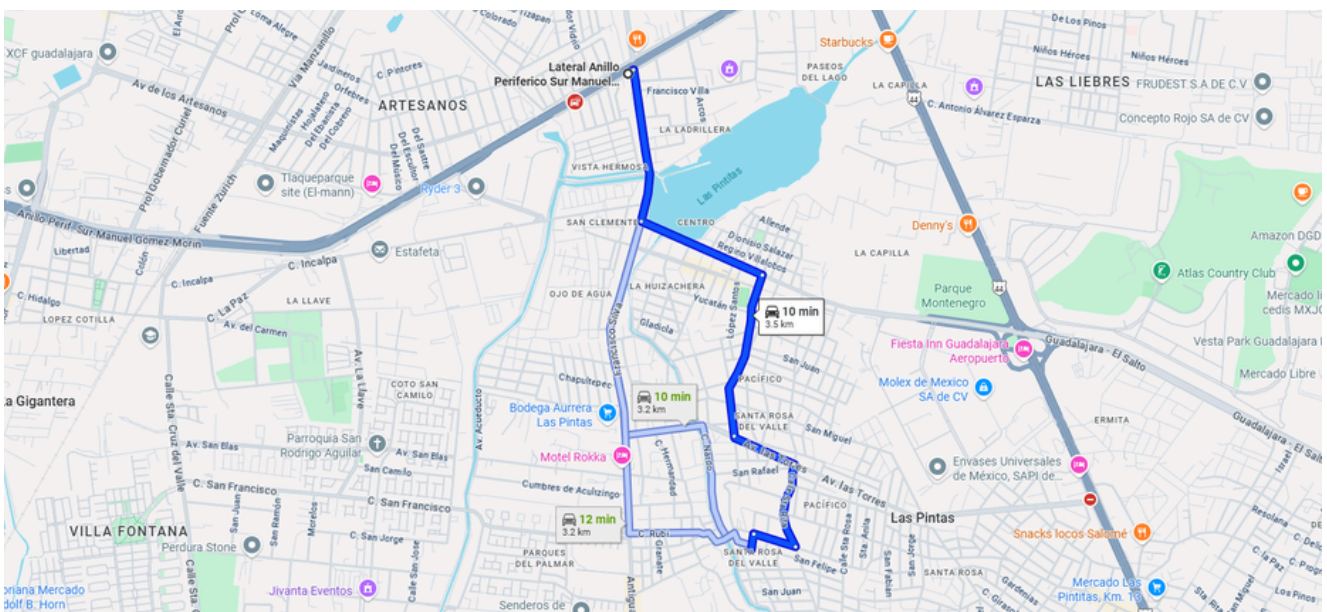

Bodega en Renta

Las Pintas -Carretera Chapala 4

A 10 min de Periférico Sur

TERRENO: 400 M2
CONSTRUCCIÓN: 400 M2
NIVELES: 1

Precio: \$33,000.00

DIRECCIÓN

San Judas 4
Santa Rosa del Valle, Las Pintas, Jalisco.
Entre San Francisco y San Felipe

SERVICIOS DE LA ZONA

- A 5 min de carretera Chapala
- A 11 min de Periférico Manuel Gomez Morin
- A 11 min de Aeropuerto de GDL
- A 8 min carretera al Salto
- A 21 min de nuevo Periférico
- A 27 min de Macro Periférico

DESCRIPCIÓN DE LA PROPIEDAD

Bodega en renta ubicada en Las Pintas, a solo 5 minutos de la Carretera Chapala. Cuenta con un terreno de 400 m² y una construcción de un nivel de 400 m². El frente es de 15.8 m y el fondo de 25.07 m, con una amplia área de bodega y una oficina de 4.6 m² con piso cerámico. Dispone de estacionamiento para 3 autos, baños separados para hombres y mujeres, cisterna de 10,000 litros, instalaciones eléctricas de 220V, y piso de concreto de 15 cm de espesor. La estructura es metálica, con zapatas de 1 m, columnas de 30x30 cm y una altura interior de 6 m, ideal para almacenamiento o producción ligera, carga media (1 a 3 toneladas por m²). Se localiza en una zona estratégica: a 11 minutos del Periférico Manuel Gómez Morin y del Aeropuerto de Guadalajara, a 8 minutos de la carretera al Salto y a 27 minutos del Macro Periférico. ¡Excelente oportunidad para inversión o expansión industrial!

<https://maps.app.goo.gl/7qyemBbewoTfQCy27>

FACHADA

INGRESO A BODEGA

INGRESO A BODEGA

OFICINAS

INGRESO A BODEGA

OFICINAS

BODEGA