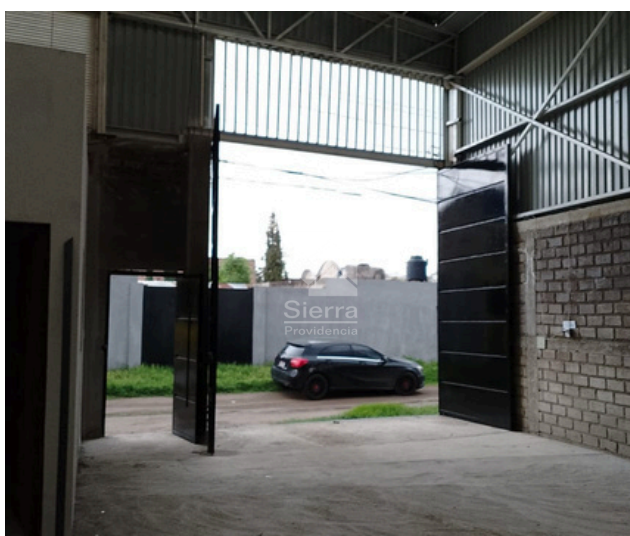

Bodega en Venta

Las Pintas -Carretera Chapala 4

A 10 min de Periférico Sur

TERRENO: 400 M2
CONSTRUCCIÓN: 400 M2
NIVELES: 1

Precio: \$4,800,000.00

DIRECCIÓN

San Judas 4
Santa Rosa del Valle, Las Pintas, Jalisco.
Entre San Francisco y San Felipe

ACABADOS E INSTALACIONES

- Estructura metálica
- Zapatas de 1m
- Columnas de 30 cm²
- Altura de 6 m
- 2 Algeber 5 mil litros (10,000 lts)
- Piso de oficina cerámico
- Instalaciones eléctricas de 220V
- Piso de concreto (15 cm de espesor)

DESCRIPCIÓN DE LA PROPIEDAD

Bodega en venta ubicada en Las Pintas, a solo 5 minutos de la Carretera Chapala. Cuenta con un terreno de 400 m² y una construcción de un nivel de 400 m². El frente es de 15.8 m y el fondo de 25.07 m, con una amplia área de bodega y una oficina de 4.6 m² con piso cerámico. Dispone de estacionamiento para 3 autos, baños separados para hombres y mujeres, cisterna de 10,000 litros, instalaciones eléctricas de 220V, y piso de concreto de 15 cm de espesor. La estructura es metálica, con zapatas de 1 m, columnas de 30x30 cm y una altura interior de 6 m, ideal para almacenamiento o producción ligera, carga media (1 a 3 toneladas por m²). Se localiza en una zona estratégica: a 11 minutos del Periférico Manuel Gómez Morin y del Aeropuerto de Guadalajara, a 8 minutos de la carretera al Salto y a 27 minutos del Macro Periférico. ¡Excelente oportunidad para inversión o expansión industrial!

<https://maps.app.goo.gl/7qyemBbewoTfQCy27>

FACHADA

INGRESO A BODEGA

INGRESO A BODEGA

OFICINAS

INGRESO A BODEGA

OFICINAS

BODEGA