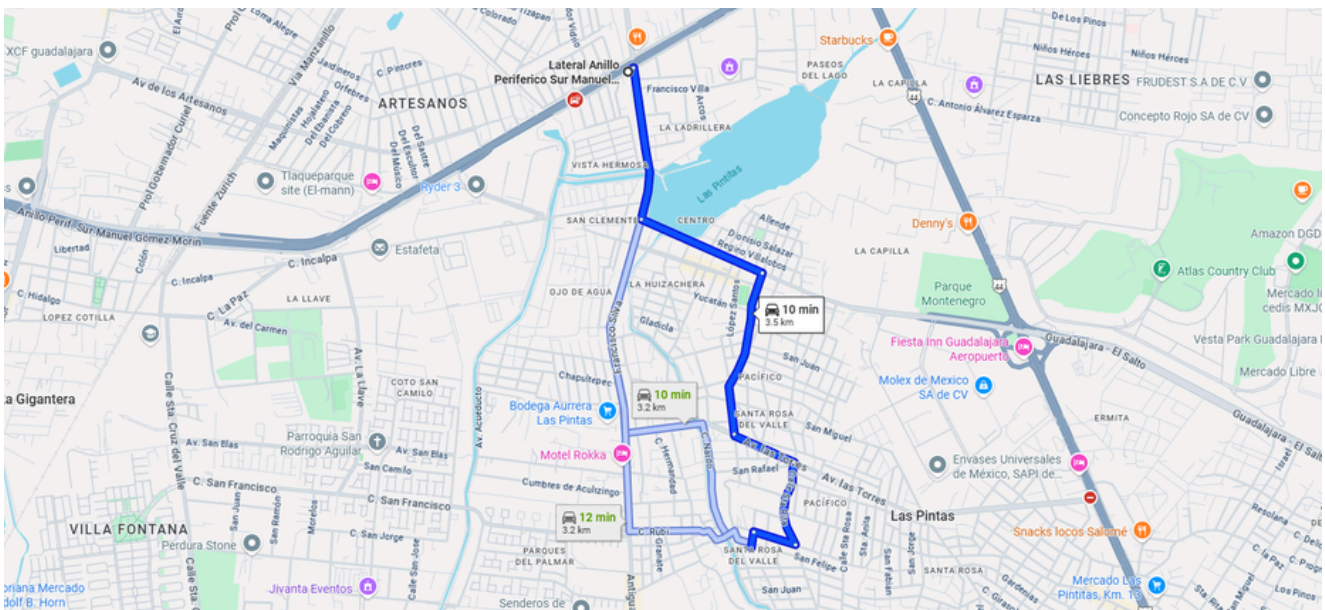

Bodega en Venta

Las Pintas -Carretera Chapala 4

A 10 min de Periférico Sur

TERRENO: 400 M2
CONSTRUCCIÓN: 400 M2
NIVELES: 1

Precio: \$4,800,000.00

DIRECCIÓN

San Judas 4
Santa Rosa del Valle, Las Pintas, Jalisco.
Entre San Francisco y San Felipe

SERVICIOS DE LA ZONA

- A 5 min de carretera Chapala
- A 11 min de Periférico Manuel Gomez Morin
- A 11 min de Aeropuerto de GDL
- A 8 min carretera al Salto
- A 21 min de nuevo Periférico
- A 27 min de Macro Periférico

DESCRIPCIÓN DE LA PROPIEDAD

Bodega en venta ubicada en Las Pintas, a solo 5 minutos de la Carretera Chapala. Cuenta con un terreno de 400 m² y una construcción de un nivel de 400 m². El frente es de 15.8 m y el fondo de 25.07 m, con una amplia área de bodega y una oficina de 4.6 m² con piso cerámico. Dispone de estacionamiento para 3 autos, baños separados para hombres y mujeres, cisterna de 10,000 litros, instalaciones eléctricas de 220V, y piso de concreto de 15 cm de espesor. La estructura es metálica, con zapatas de 1 m, columnas de 30x30 cm y una altura interior de 6 m, ideal para almacenamiento o producción ligera, carga media (1 a 3 toneladas por m²). Se localiza en una zona estratégica: a 11 minutos del Periférico Manuel Gómez Morin y del Aeropuerto de Guadalajara, a 8 minutos de la carretera al Salto y a 27 minutos del Macro Periférico. ¡Excelente oportunidad para inversión o expansión industrial!

<https://maps.app.goo.gl/7qyemBbewoTfQCy27>

FACHADA

INGRESO A BODEGA

INGRESO A BODEGA

OFICINAS

INGRESO A BODEGA

OFICINAS

BODEGA