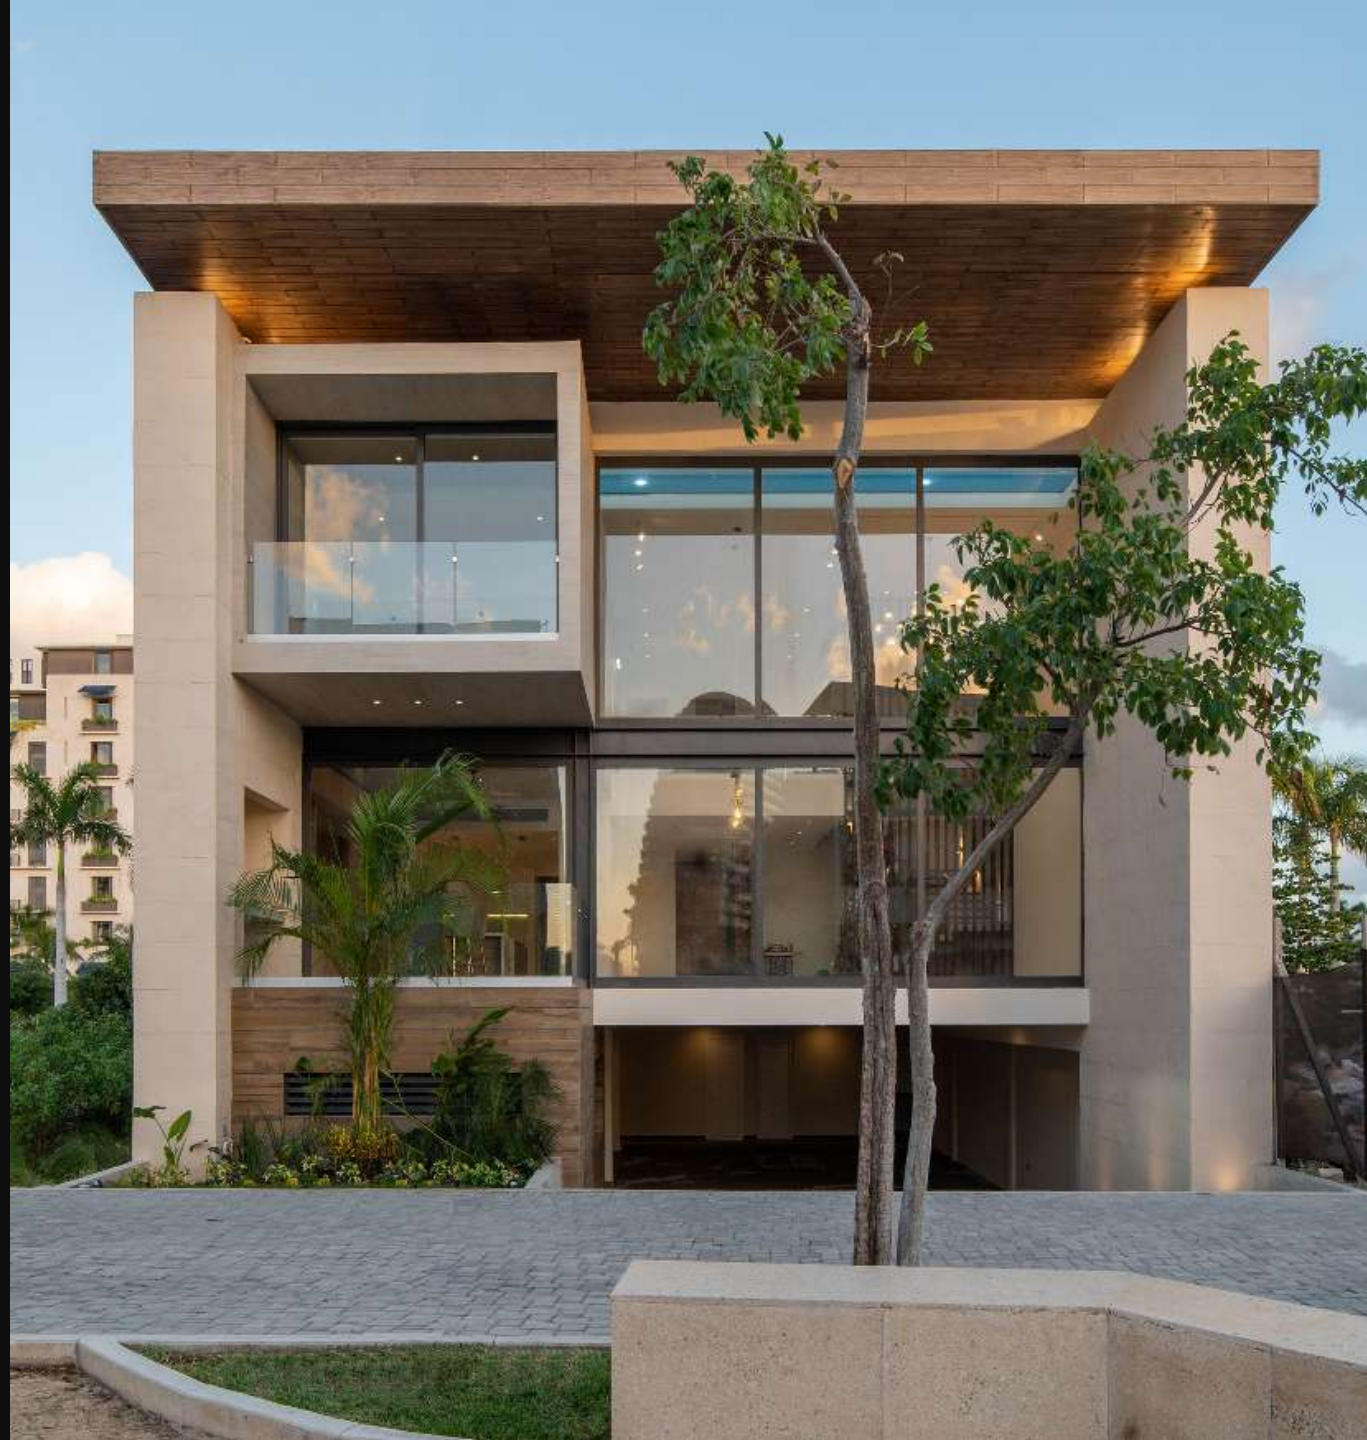

# Puerto Cancún LA MARINA

Casa en Venta

**\$36,000,000 MN SIN MUEBLES**  
**\$39,000,000 MN CON MUEBLES**

## CARACTERÍSTICAS

4

5.5

6

800 m2

264 m2

Marina Puerto Cancún es uno de los desarrollos más exclusivos, ubicado en una zona privilegiada dentro de puerto Cancún, este residencial ofrece una combinación perfecta entre lujo, naturaleza y comodidad, con vistas espectaculares.

Esta propiedad se ubica en una excelente ubicación, con espectaculares vistas a la marina en toda la propiedad, una cocina hermosa, área de bar, walk in closet con amplios espacios, acabados de lujo. Vista a la alberca desde planta baja , con un diseño único.