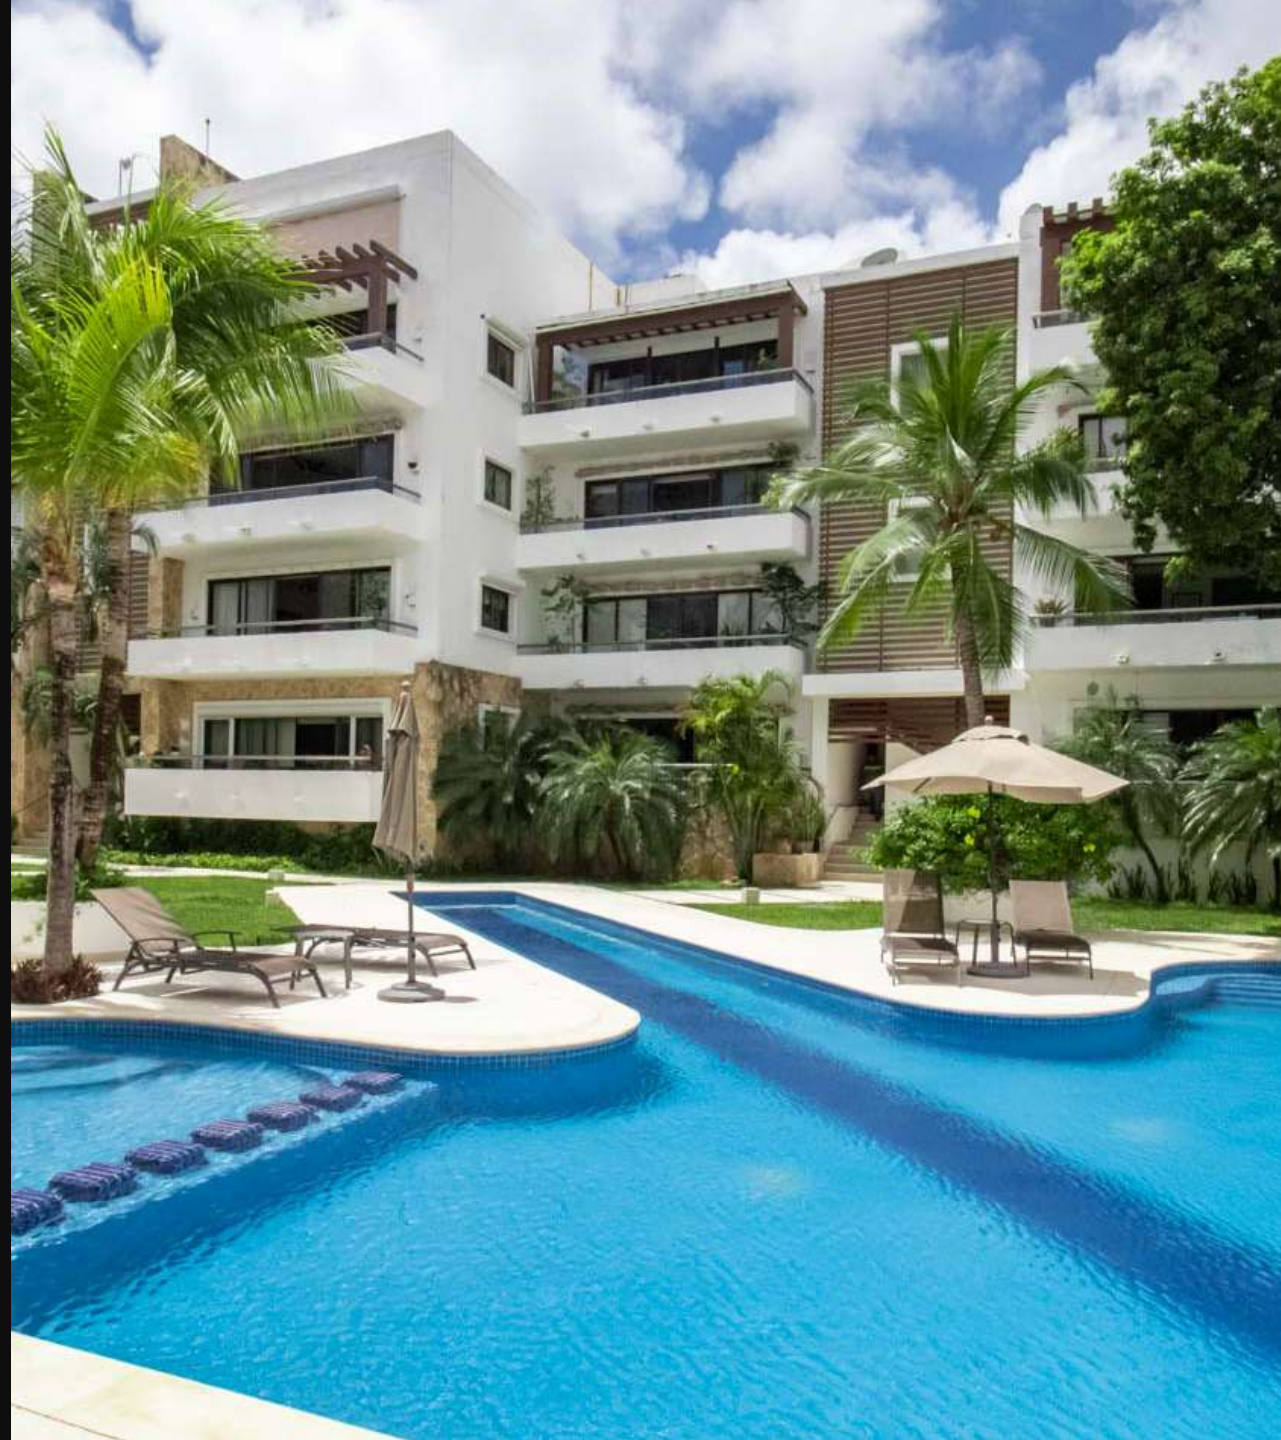

ELITE
LEGACY & CO

REAL ESTATE GROUP

Residencial CUMBRES

Serena

Departamento en Renta

Sin muebles

\$38,000 M.N.

CARACTERISTICAS

2

4.5

2

229 m2

Descubre el equilibrio perfecto entre diseño moderno, privacidad y ubicación privilegiada en este exclusivo Penthouse de Serena Condos, dentro del prestigiado residencial Cumbres, una de las zonas con mayor plusvalía y seguridad en Cancún.

Este sofisticado penthouse renovado de 2 niveles ofrece espacios amplios, acabados de alta gama y un roof top privado ideal para disfrutar atardeceres, reuniones sociales o simplemente relajarte bajo el cielo.