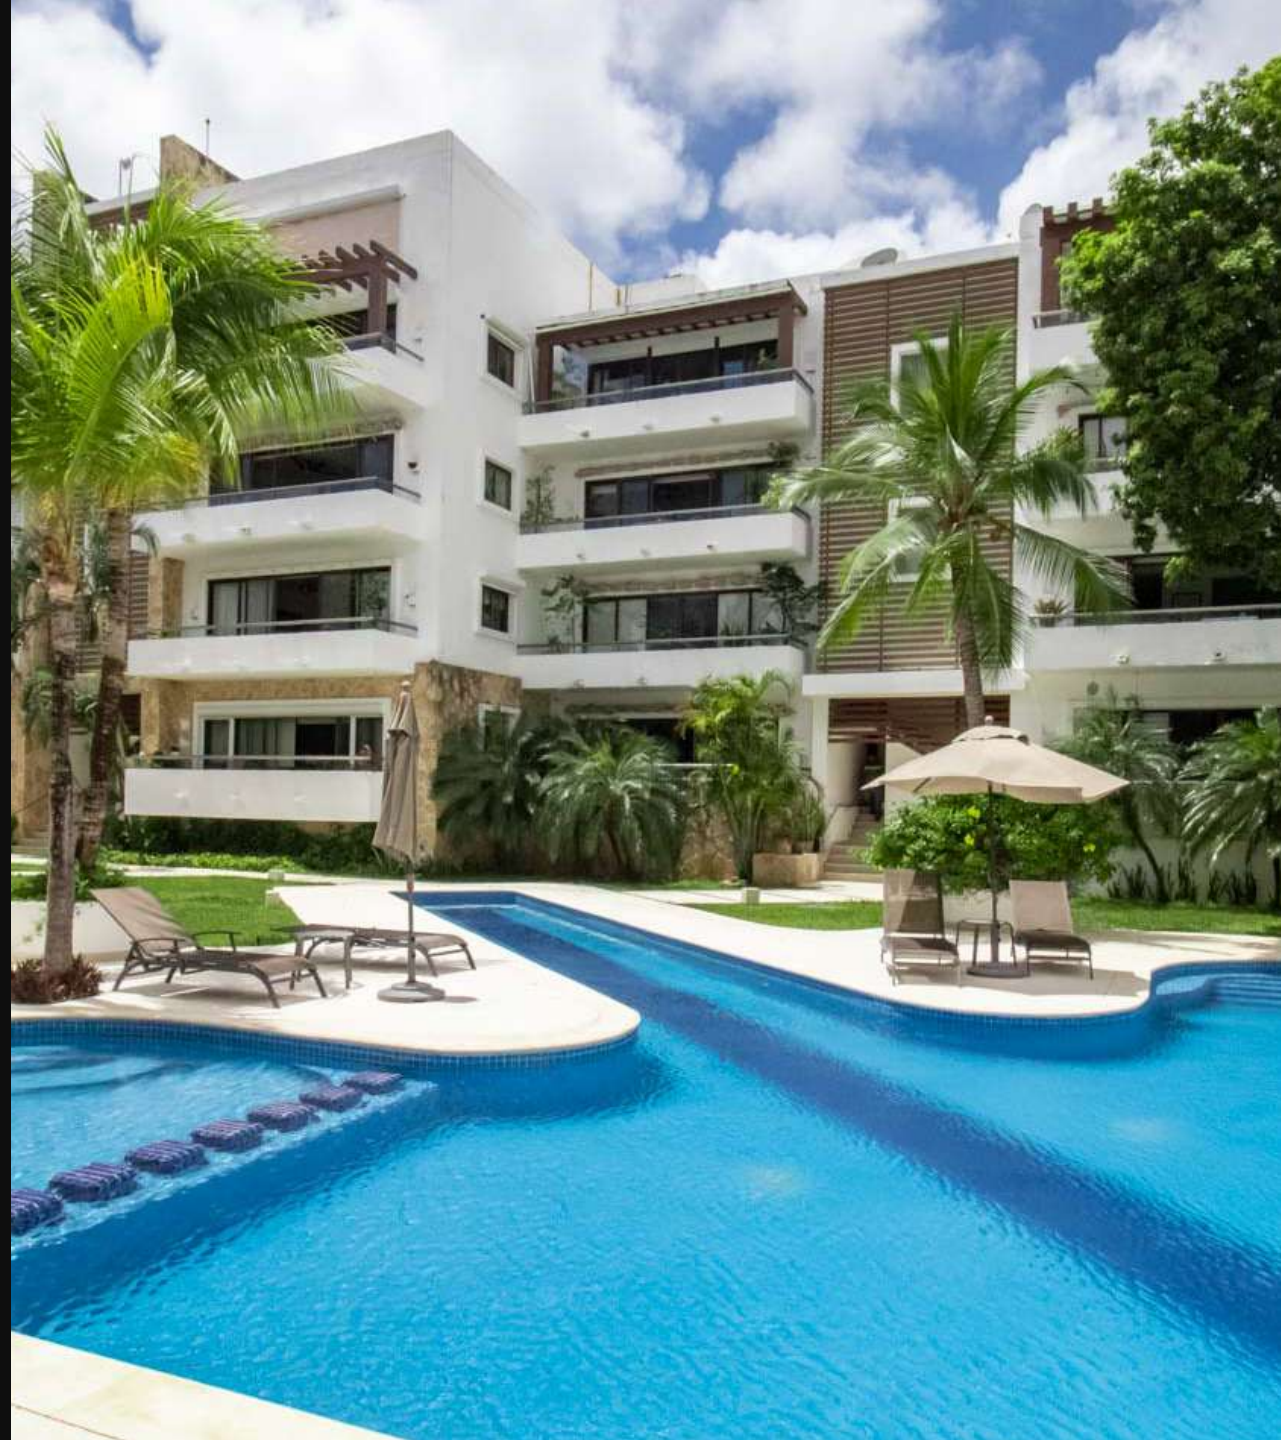

Residencial CUMBRES

Serena

Departamento en Renta

Sin muebles

$38,000 M.N.