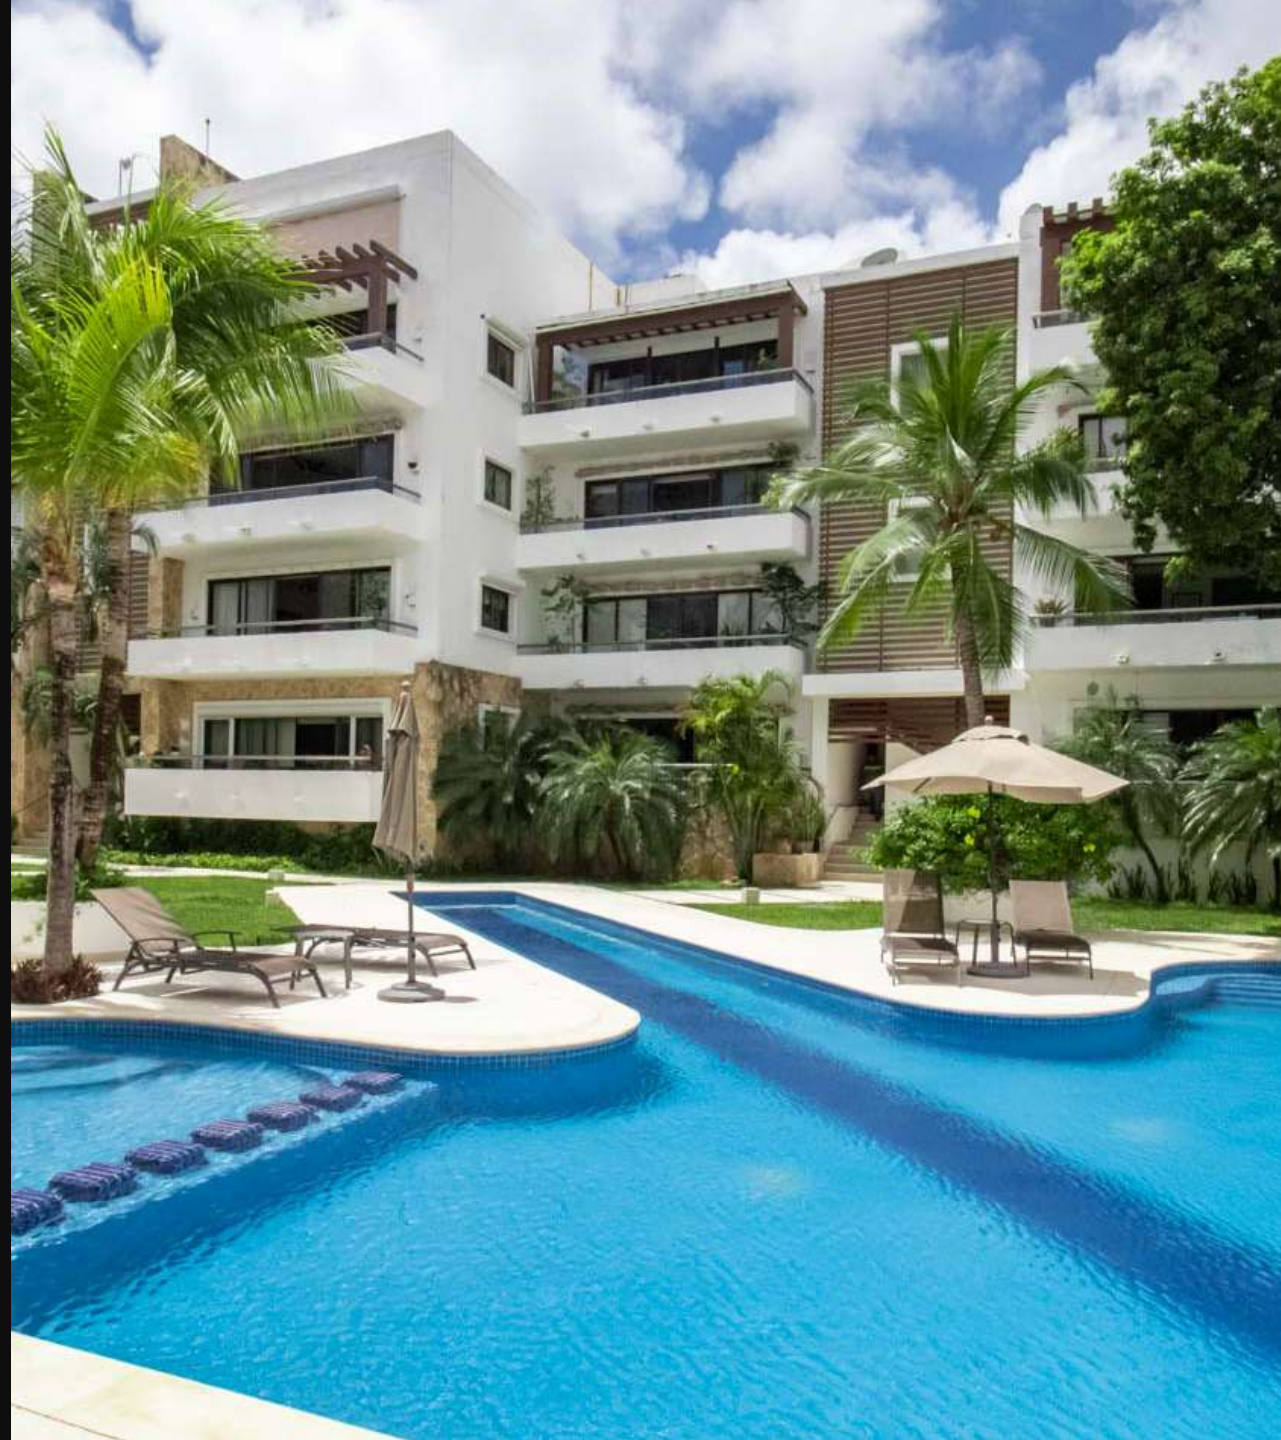

ELITE
LEGACY & CO

REAL ESTATE GROUP

Residencial CUMBRES

Serena

Departamento en Venta

Sin muebles

\$6,400,000 M.N.

CARACTERISTICAS

2

4.5

2

229 m2

Descubre el equilibrio perfecto entre diseño moderno, privacidad y ubicación privilegiada en este exclusivo Penthouse de Serena Condos, dentro del prestigiado residencial Cumbres, una de las zonas con mayor plusvalía y seguridad en Cancún.

Este sofisticado penthouse renovado de 2 niveles ofrece espacios amplios, acabados de alta gama y un roof top privado ideal para disfrutar atardeceres, reuniones sociales o simplemente relajarte bajo el cielo.