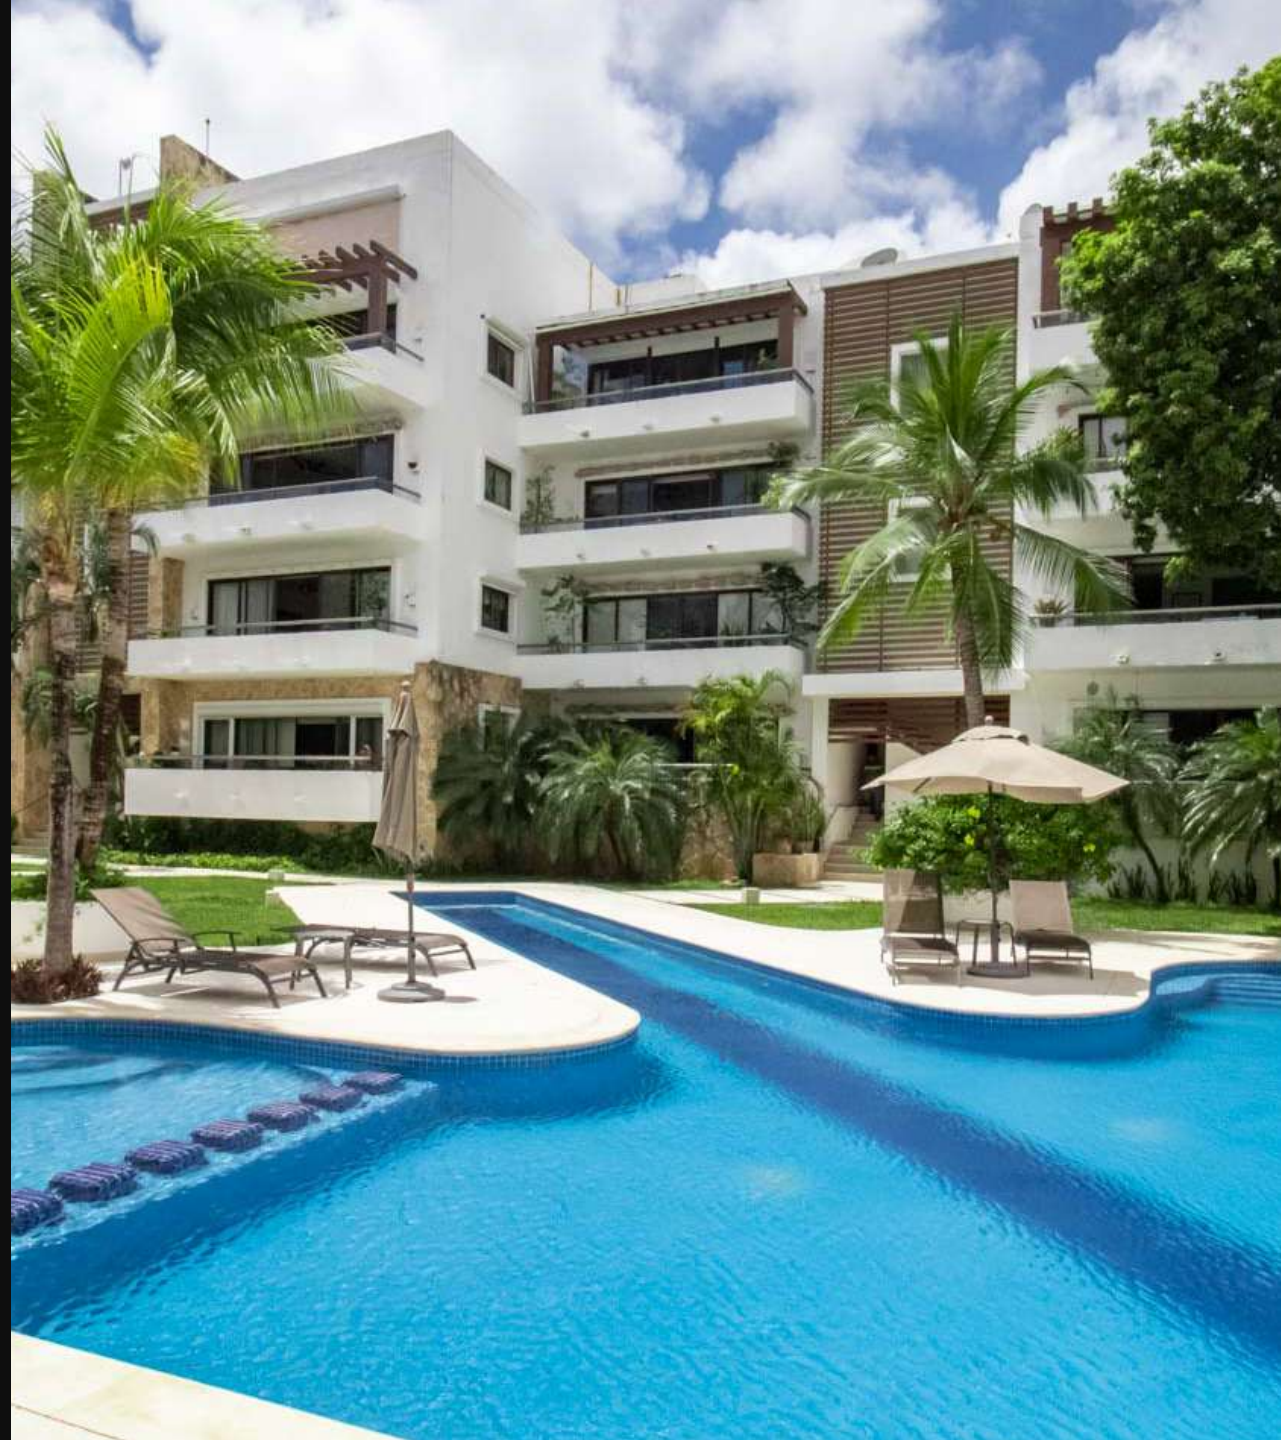

Residencial CUMBRES

Serena

Departamento en Venta

Sin muebles

$6,400,000 M.N.