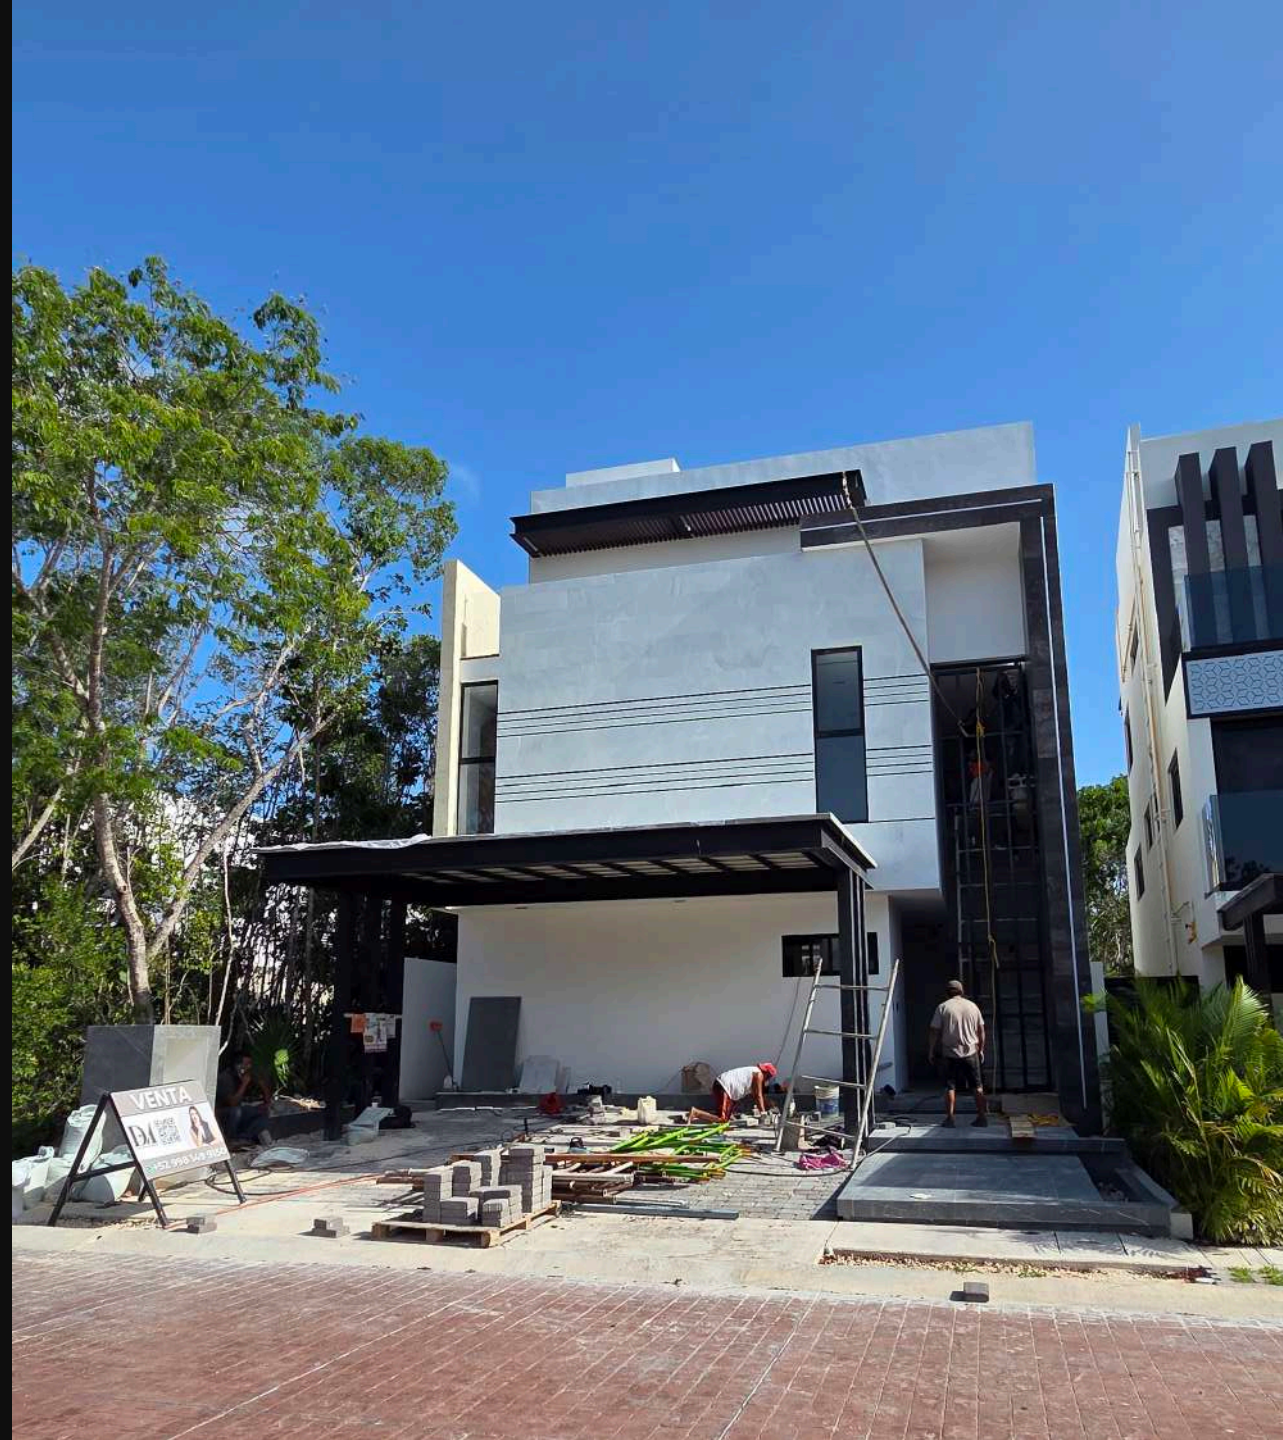

## CARACTERISTICAS

4

4.5

2

320 m2

220 m2

Exclusiva Casa ubicada en el nuevo desarrollo de Grupo Cumbres, en la zona residencial de gran crecimiento en la zona sur de Cancún. Cercano a colegios de prestigio, universidades, supermercados, restaurantes, tiendas de autoservicio, entre otros.

Residencial Vía Cumbres, una espectacular comunidad integral, con todos los servicios a tu alcance, cuenta con excelentes amenidades que harán de tu inversión una excelente opción, atractivas áreas verdes, casa club con alberca semiolímpica, gimnasio, cancha de paddle, cancha de basquetbol y futbol, y seguridad privada para brindarte la mejor calidad de vida. Sin duda una plusvalía garantizada.