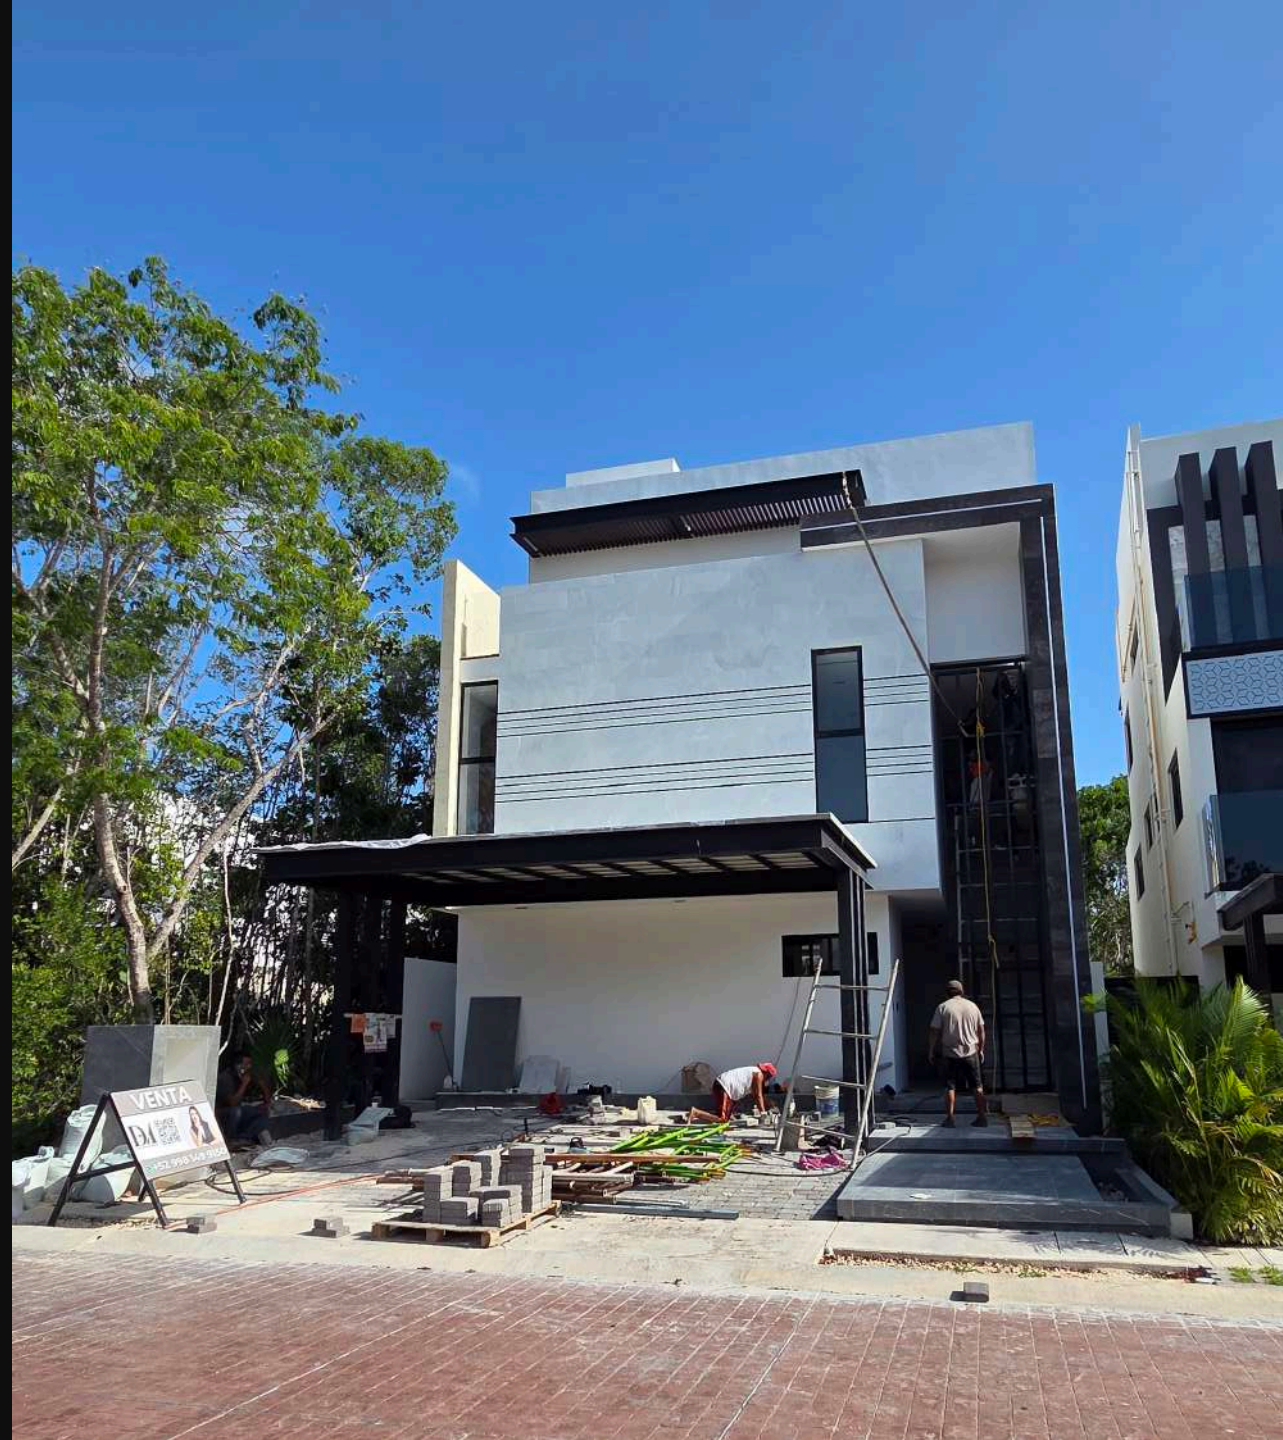

# VIA CUMBRES

Casa en Pre-Venta

**\$12,800,000 M.N.**

## CARACTERISTICAS

4

4.5

2

320 m2

220 m2

Exclusiva Casa ubicada en el nuevo desarrollo de Grupo Cumbres, en la zona residencial de gran crecimiento en la zona sur de Cancún. Cercano a colegios de prestigio, universidades, supermercados, restaurantes, tiendas de autoservicio, entre otros.

Residencial Vía Cumbres, una espectacular comunidad integral, con todos los servicios a tu alcance, cuenta con excelentes amenidades que harán de tu inversión una excelente opción, atractivas áreas verdes, casa club con alberca semiolímpica, gimnasio, cancha de paddle, cancha de basquetbol y futbol, y seguridad privada para brindarte la mejor calidad de vida. Sin duda una plusvalía garantizada.