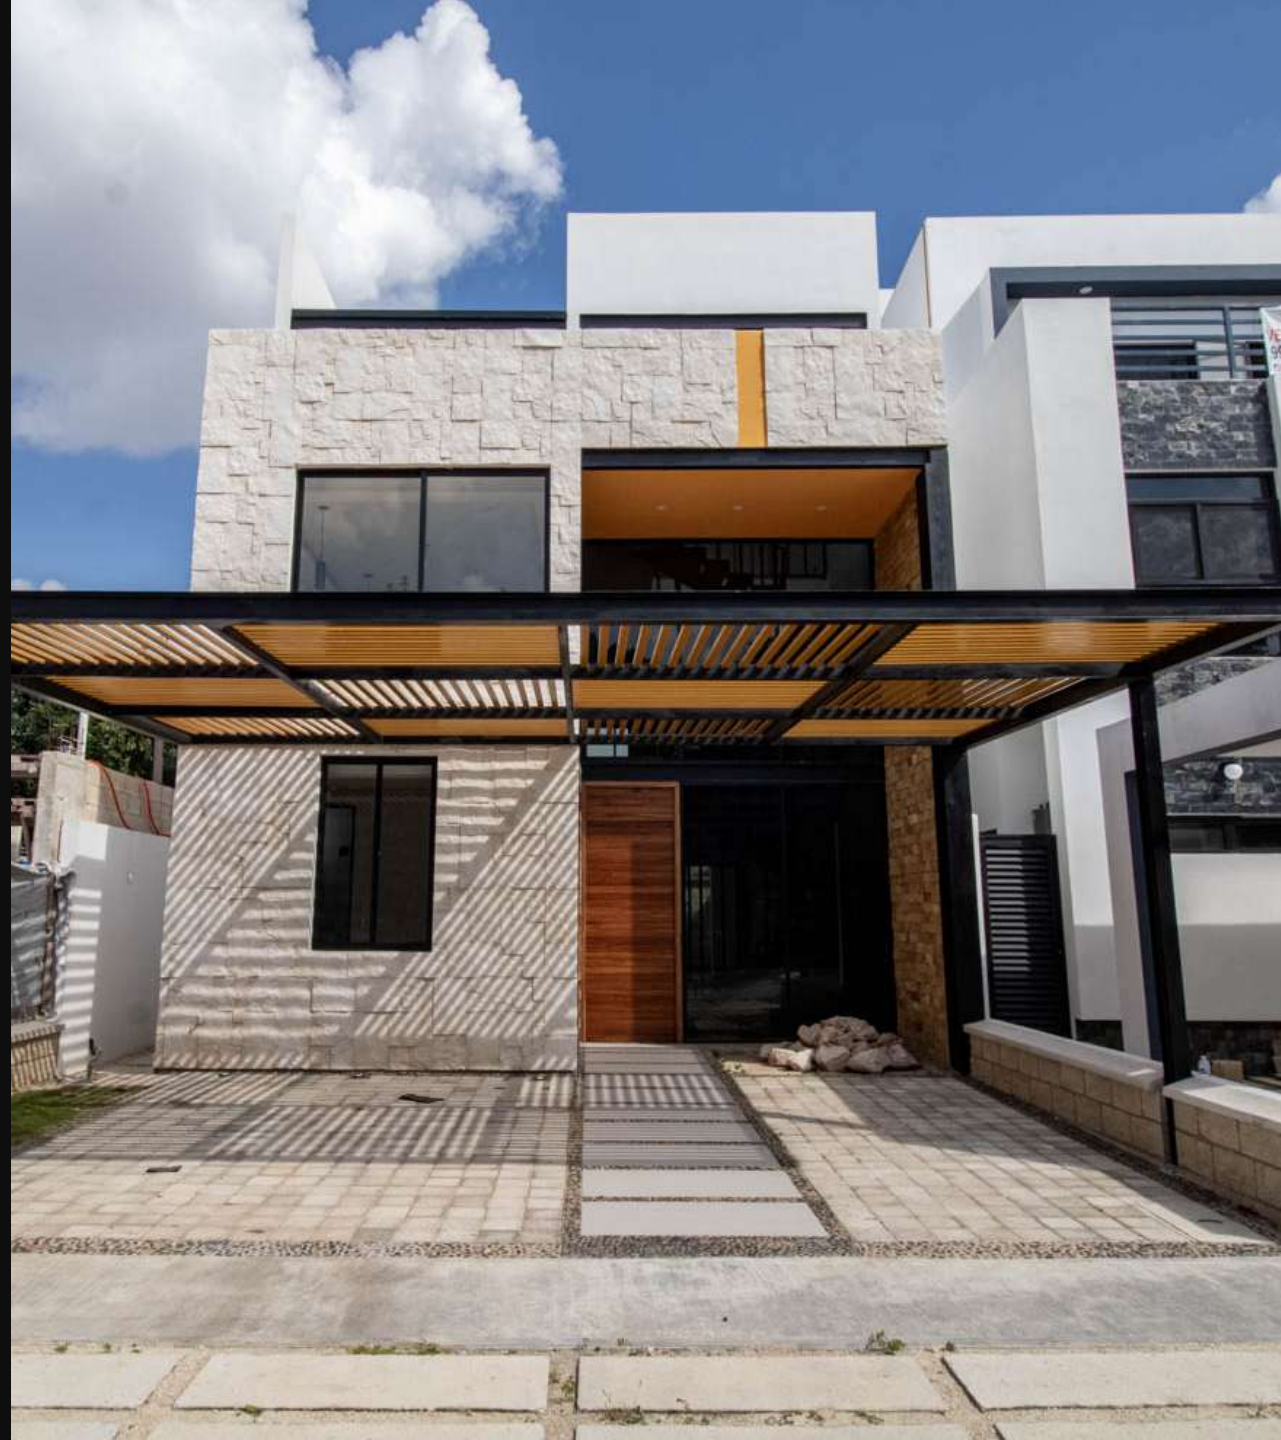

## CARACTERÍSTICAS

4

4.5

2

301 m2

211.47 m2

Moderna residencia ubicada en la zona residencial de gran crecimiento en la zona sur de Cancún. Cercano a colegios de prestigio, universidades, supermercados, restaurantes, tiendas de autoservicio, entre otros.

Residencial Aqua cuenta con excelentes amenidades que harán de tu inversión una excelente opción, atractivas áreas verdes, casa club, seguridad privada para brindarte la mejor calidad de vida.

Esta propiedad se ubica en la avenida principal de la fase 2 del residencial. Cuenta con 3 habitaciones con opción a una cuarta en planta baja con baño completo, alberca y amplia terraza