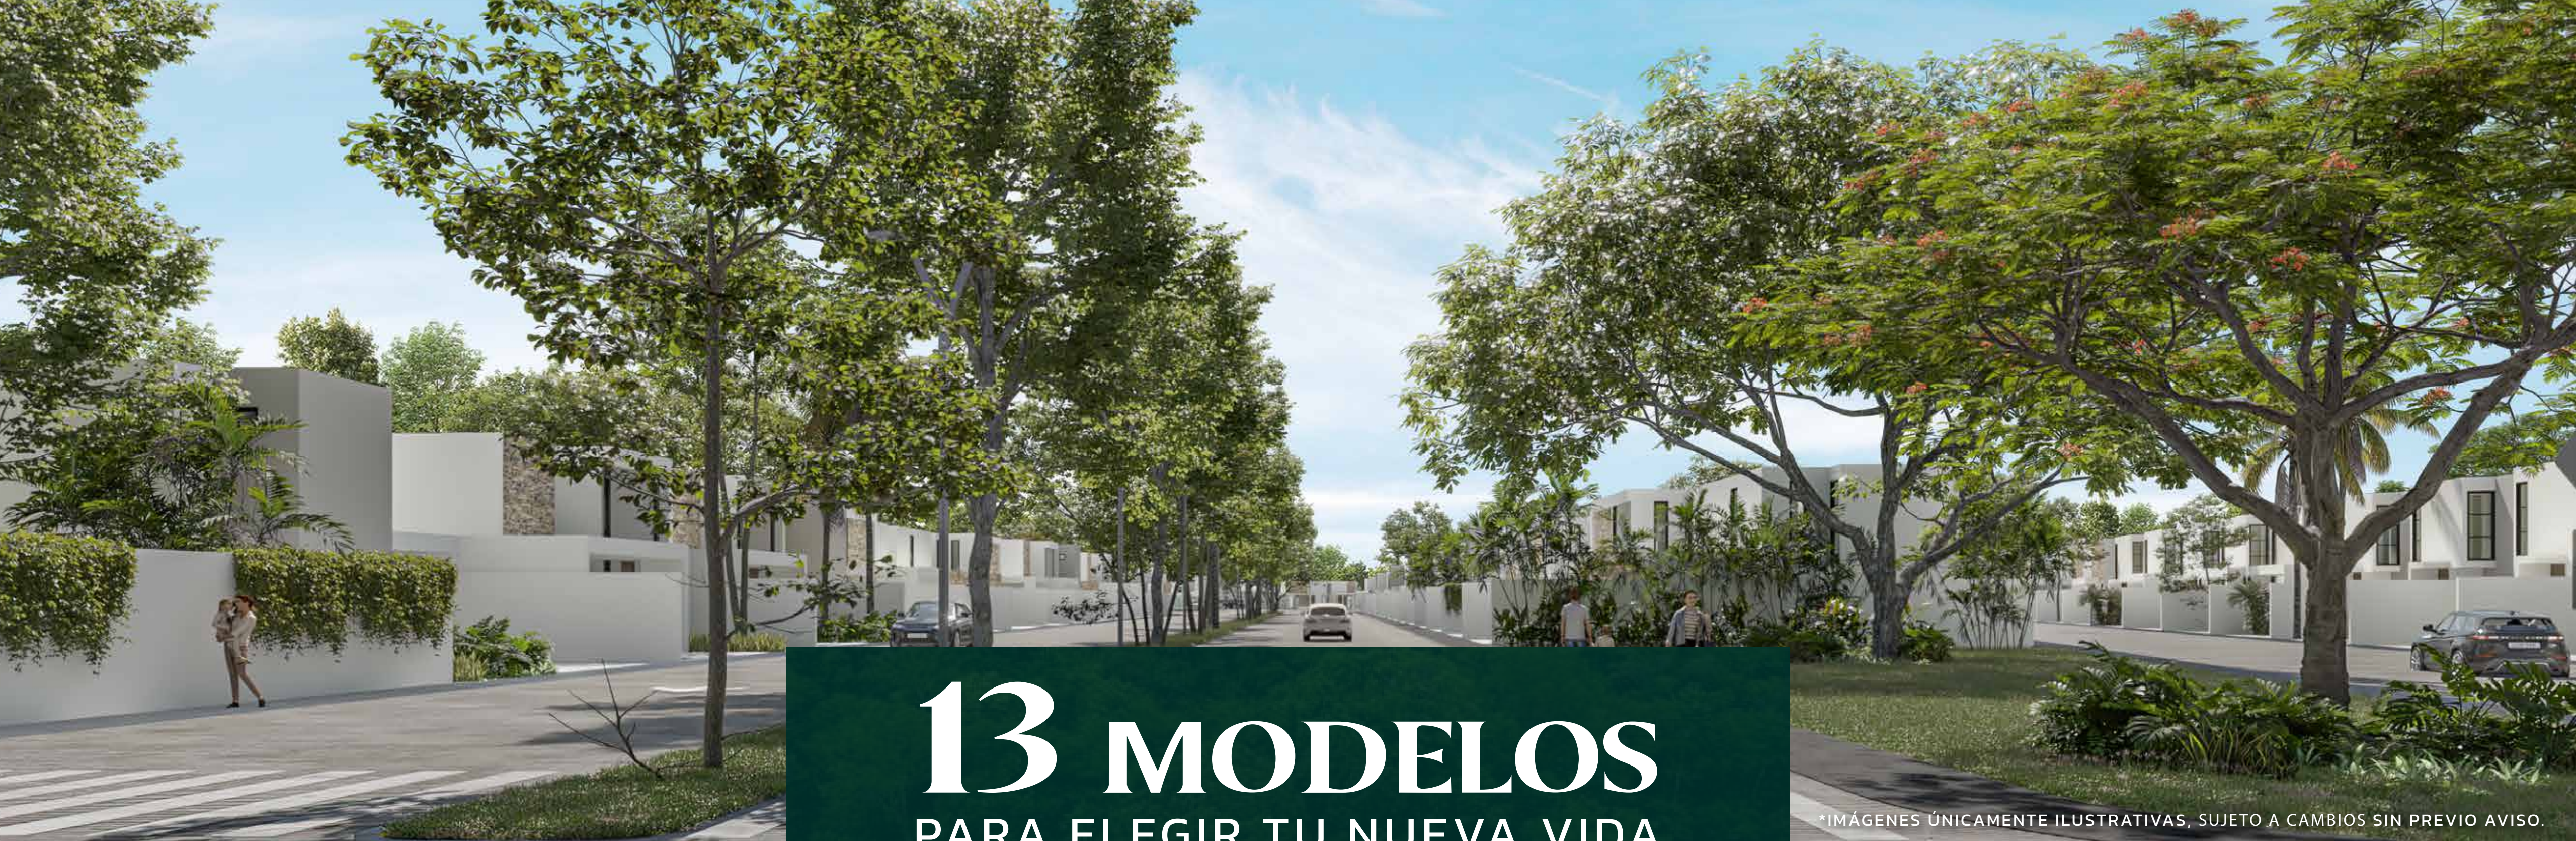

GRAN BOSCO

PRIVADA RESIDENCIAL

**PRIVADA
RESIDENCIAL**

CONFORMADA POR

**352
RESIDENCIAS**

Con excelentes amenidades, rodeada de vegetación para que respire la tranquilidad de vivir en una de las mejores ciudades de México.

Ubicada estratégicamente en Conkal, una de las zonas de mayor crecimiento en el norte de Mérida Yucatán.

**GRAN
BOSCO**
PRIVADA RESIDENCIAL

UBICACIÓN

A sólo unos minutos de zonas comerciales, servicios, hospitales, escuelas, universidades y todo lo que conviene de la ciudad.

a 4km. del pueblo de Conkal
a 10km. de Plaza Altabrisa
a 25km. de la Playa de Chicxulub

Estamos sobre la Carretera Nueva Cholul Chicxulub Puerto. Conkal, Mérida, Yucatán, México.

GRAN BOSCO
PRIVADA RESIDENCIAL

GRAN BOSCO
PRIVADA RESIDENCIAL

*IMÁGENES ÚNICAMENTE ILUSTRATIVAS, SUJETO A CAMBIOS SIN PREVIO AVISO.

13 MODELOS

PARA ELEGIR TU NUEVA VIDA

Desde **126m²** hasta **209m²** encontrarás el modelo que más se adecúe a tus necesidades.