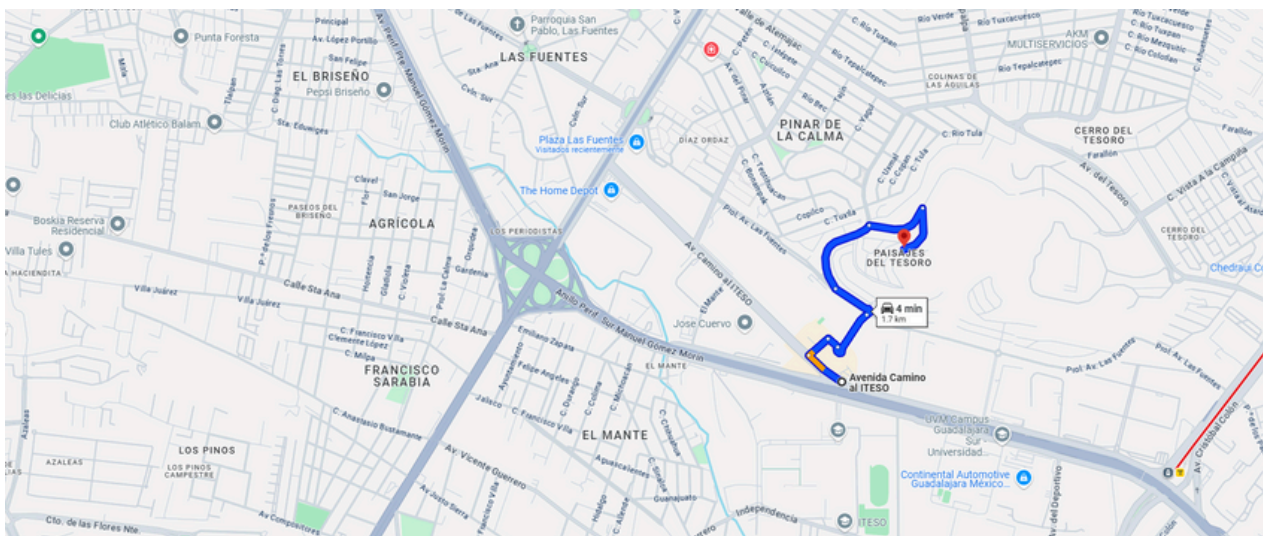

DESCRIPCIÓN DE LAS ÁREAS

Frente: 9
Fondo: 26.47

SERVICIOS DE LA ZONA

- Tiendas de conveniencia
- Supermercados
- Centros comerciales
- Escuelas, colegios y universidades
- Zona de restaurantes
- Bancos
- Hospitales
- Iglesias
- Cerca del tran ligero
- Vías rápidas de Acceso

DESCRIPCIÓN DE LA PROPIEDAD

Se vende un espectacular terreno en el Cerro del Tesoro , ubicado en el exclusivo fraccionamiento Paisaje de Parques, este terreno de alta plusvalía en Lote 12B, Manzana 7 es perfecto para un gran proyecto residencial o de inversión.

Cuenta con una impresionante vista panorámica, ideal para desarrollos que busquen integrar naturaleza y modernidad. Su ubicación privilegiada en el Cerro del Tesoro lo conecta con todo: a pocos minutos encontrarás tiendas de conveniencia, supermercados, centros comerciales, bancos, restaurantes, hospitales, iglesias y una amplia oferta educativa, que incluye escuelas, colegios y universidades.

Goza de excelente conectividad gracias a su cercanía al Tren Ligero y vías rápidas de acceso que comunican con toda la Zona Metropolitana de Guadalajara. Este terreno combina tranquilidad, comodidad y potencial urbano, ofreciendo el entorno ideal para construir un proyecto de alto nivel.

Una inversión segura en una zona con creciente demanda y desarrollo.

¡Agenda tu cita y conócelo!

<https://maps.app.goo.gl/BsgbsXKkF8z9tYk98>