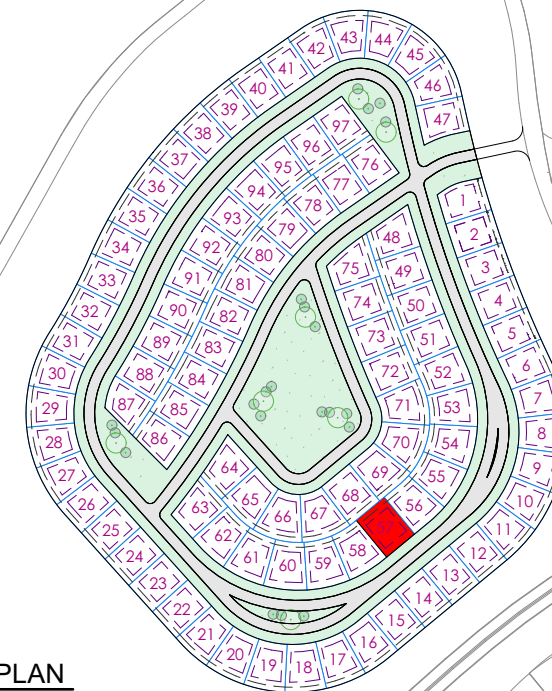

**1** **LOTE 57**  
Escala: 1:300

**2** **SITEPLAN**  
Escala: 1:6000

CENTRO COMERCIAL LAS CANAS,  
FASE 2, 3ER NIVEL.  
CAP CANA  
LA ALTAGRACIA, REPUBLICA  
DOMINICANA.

FECHA: 2023-04-10

PROYECTO:  
**PASEO DE FARALLON**

UBICACION:  
**CAP CANA**

PROPIETARIO:  
**CAP CANA**

NOMBRE DE HOJA:  
**DETALLE DE LOTE**

COD. HOJA:  
**PI 57**