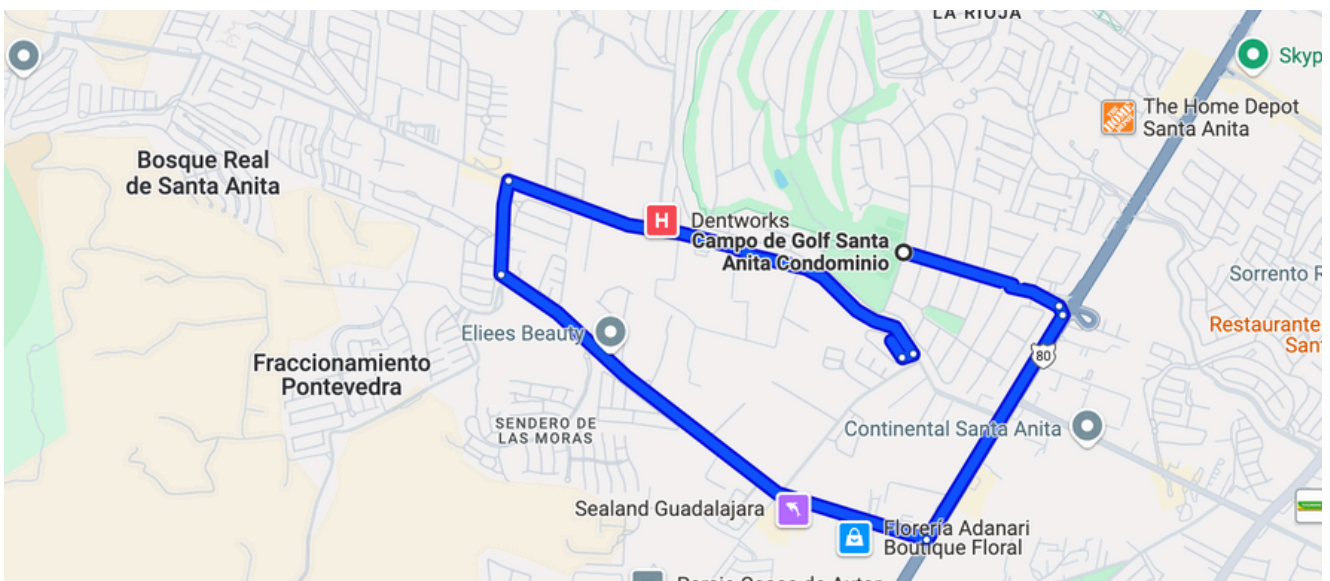

DESCRIPCIÓN DE LAS ÁREAS

Frente: 10.61 m

Fondo: 36.92 m

AREAS COMUNES

- Caseta de seguridad 24/7
- Jardín

SERVICIOS DE LA ZONA

- Tiendas de conveniencia
- Supermercados
- Centros comerciales (Galerías Santa Anita, Punto Sur)
- Escuelas, colegios y universidades (Tec de Monterrey Campus Santa Anita, Colegio Pedegral)
- Zona de restaurantes
- Bancos
- Hospitales (Puerta de Hierro Sur)

DESCRIPCIÓN DE LA PROPIEDAD

Excelente oportunidad de inversión en Bosques de Santa Anita, uno de los fraccionamientos más exclusivos y tranquilos de la zona sur de la ciudad. Este amplio terreno en venta cuenta con una superficie total de 611.18 m², ideal para construir la residencia de tus sueños. Dispone de 10.61 metros de frente y 36.92 metros de fondo, lo que brinda gran versatilidad para cualquier proyecto arquitectónico.

Ubicado dentro de un coto privado que ofrece caseta de seguridad 24/7 y jardín de uso común, este terreno garantiza privacidad, tranquilidad y un ambiente familiar. Su excelente ubicación permite fácil acceso a centros comerciales, escuelas, universidades, hospitales, zona de restaurantes, tiendas de conveniencia y supermercados, lo que lo convierte en una opción inmejorable para vivir o invertir.

Disfruta de un entorno natural con la comodidad de todos los servicios urbanos a tu alcance. No dejes pasar esta oportunidad de adquirir un terreno con gran plusvalía en una zona privilegiada.

<https://maps.app.goo.gl/GBXeXTzDXweCWUqk7>