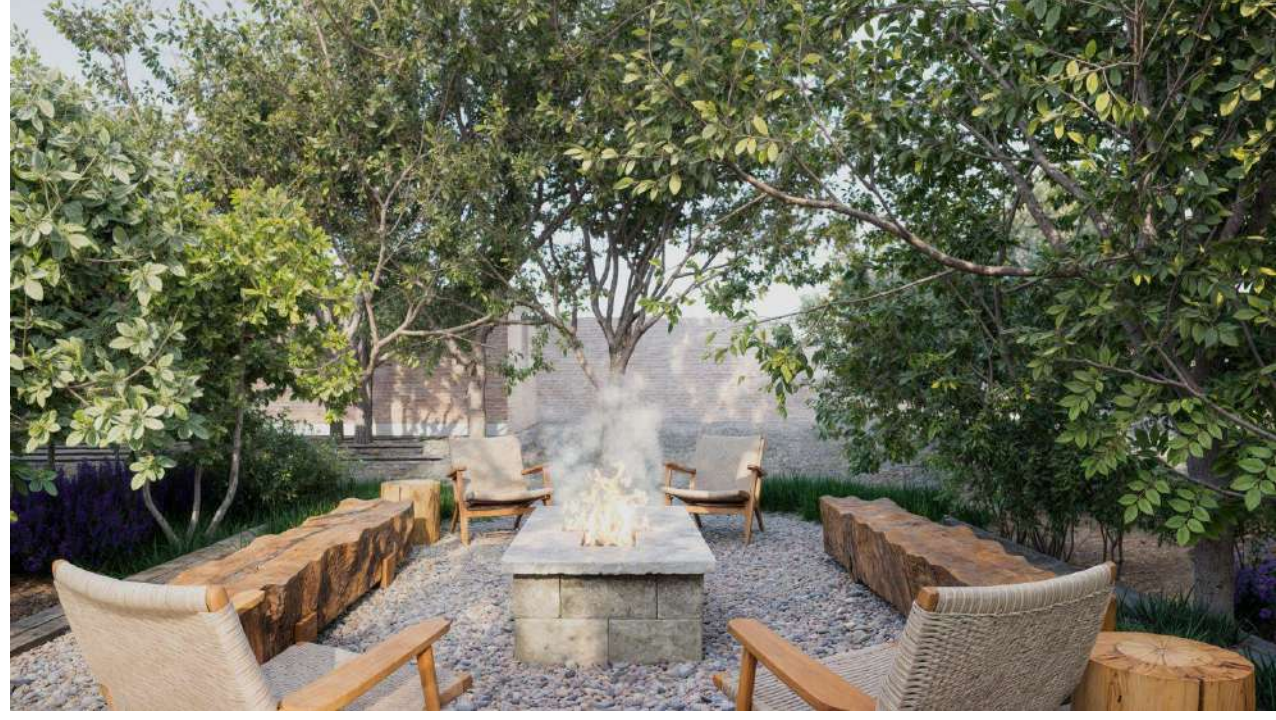

**ESTRENA!! CASA DE UNA PLANTA CON DETALLES ÚNICOS,
JURIQUILLA, Qro.!!**

$14,500,000.00

Ubicación

Zona residencial consolidada con excelente conectividad, cerca de:

Club de Golf Juriquilla, Hotel Misión Grand, Escuelas, supermercados, plazas y restaurantes.

Funcionalidad, diseño exclusivo y espacios pensados para convivir. ¡Una propiedad nueva, pensada para ti!!

Acabados en madera, piedra y colores tierra! Una sola planta! Exclusivo diseño arquitectónico!

Recámaras: 3

Baños: 4.5

Terreno: 1,000m²

Construcción: 346m²

ID: 1020-25291