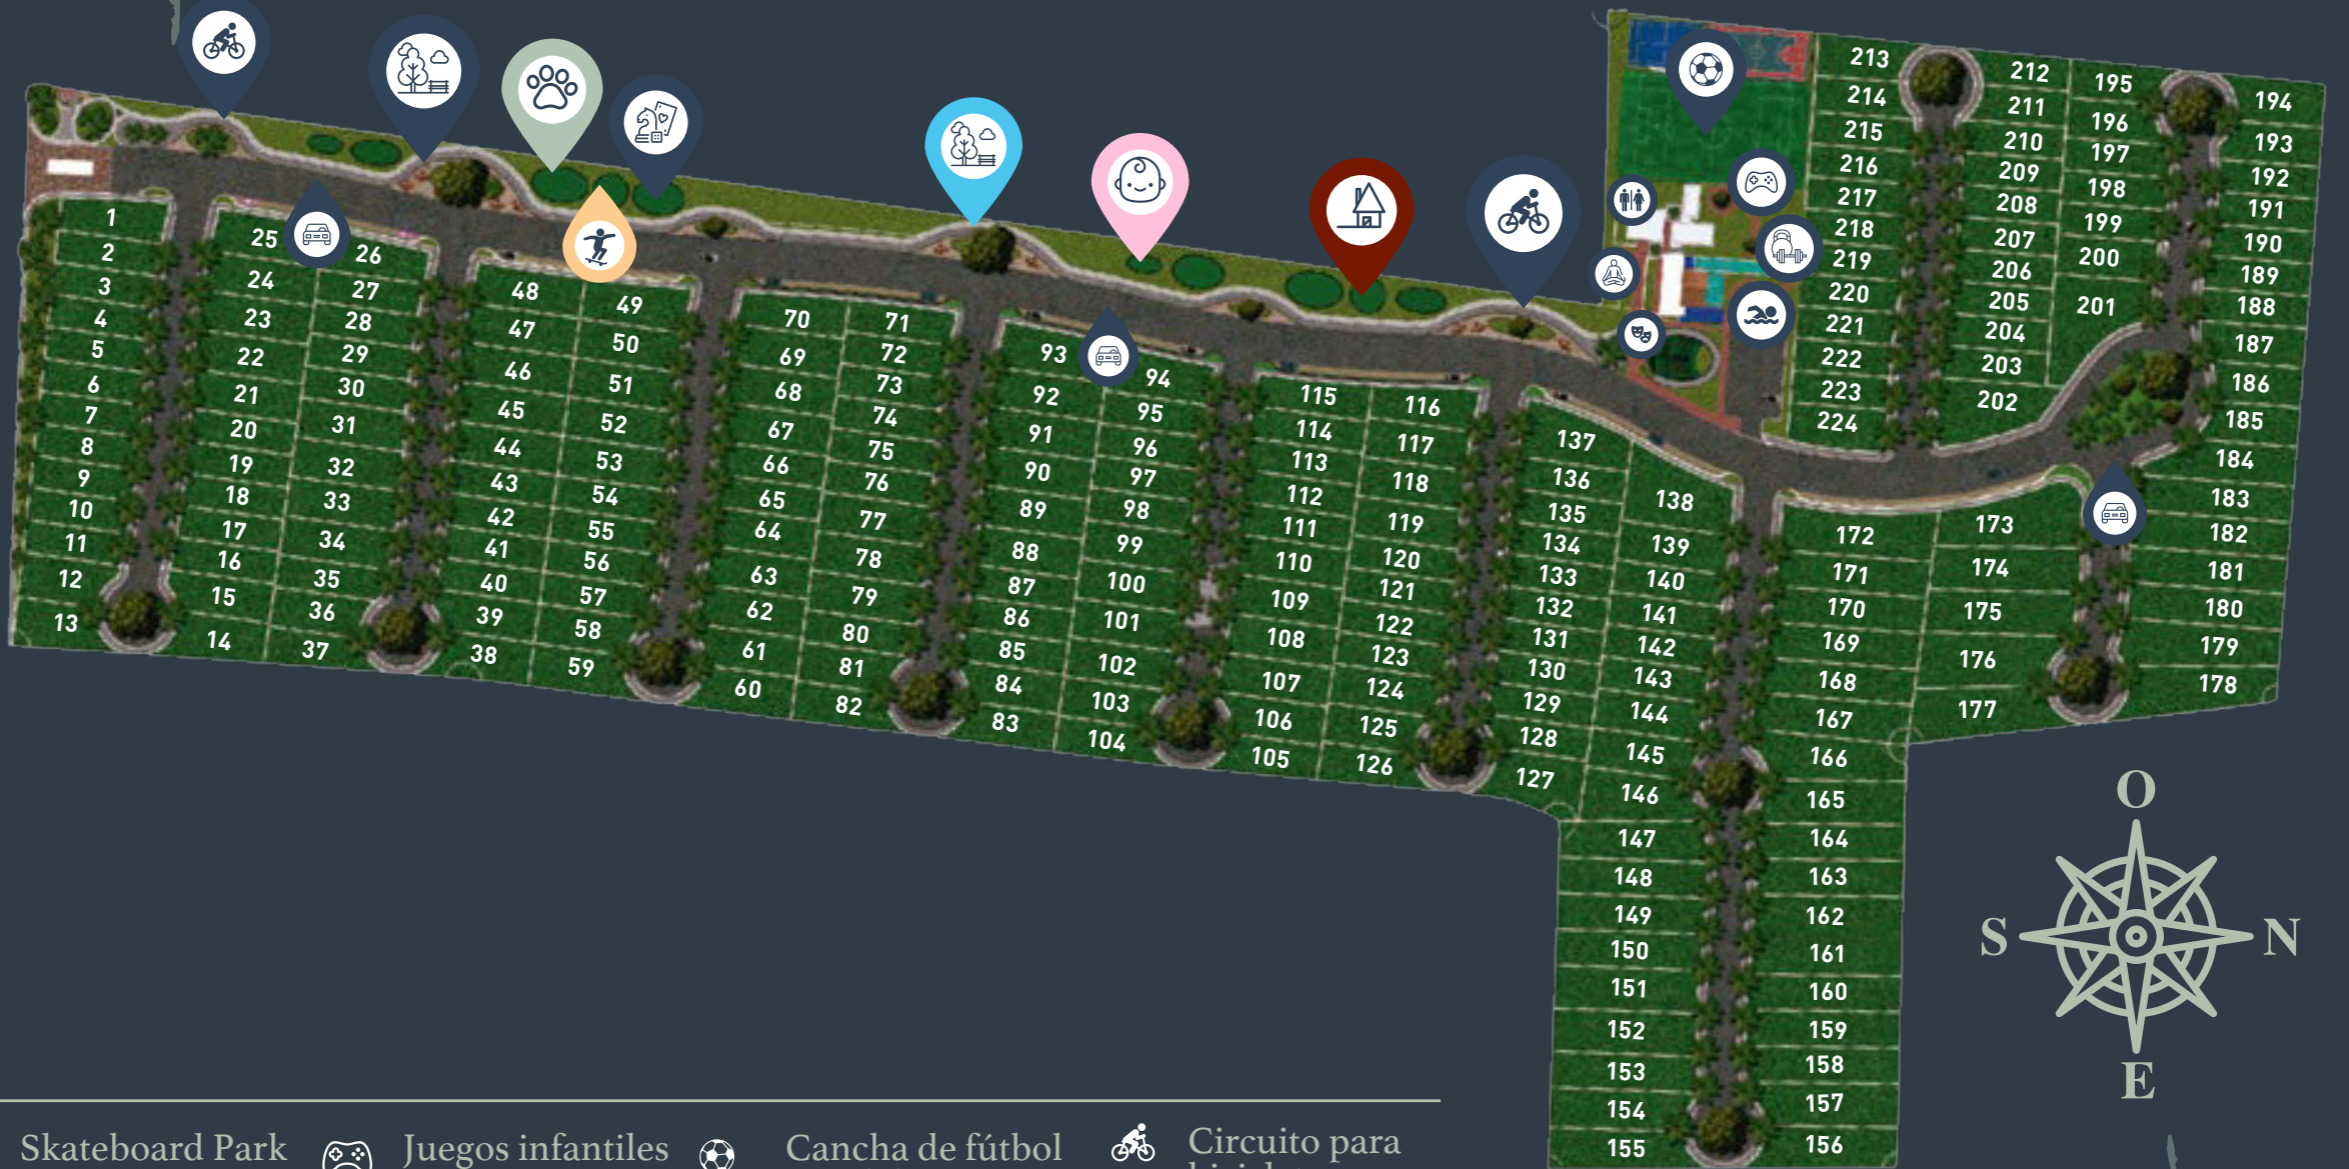

ZENDERA

TU CAMINO A CASA

ZENDERA

TU CAMINO A CASA

Zendera es un desarrollo residencial con una extensión de 11.3 hectareas con 224 lotes que van desde 250 a 600 m² distribuidos en pequeños clusters.

Acceso

Parques

- * *Skateboard Park*
- * *Pet Park*
- * *Parque Rústico*
- * *Parque para bebes*
- * *Casa del Árbol*

Ubicación

El proyecto se encuentra ubicado en Valle Merida en el tablaje catastral 8725 en el municipio de Conkal Yucatán

ZENDERA

-  Skateboard Park
 Juegos infantiles
 Cancha de fútbol y pádel
 Circuito para bicicletas
-  Casa del Árbol
 Pet Park
 Parque Rústico
 Parque de Bebes
-  Salón de yoga
 Gimnasio Equipado
 Terraza para eventos
 Piscina