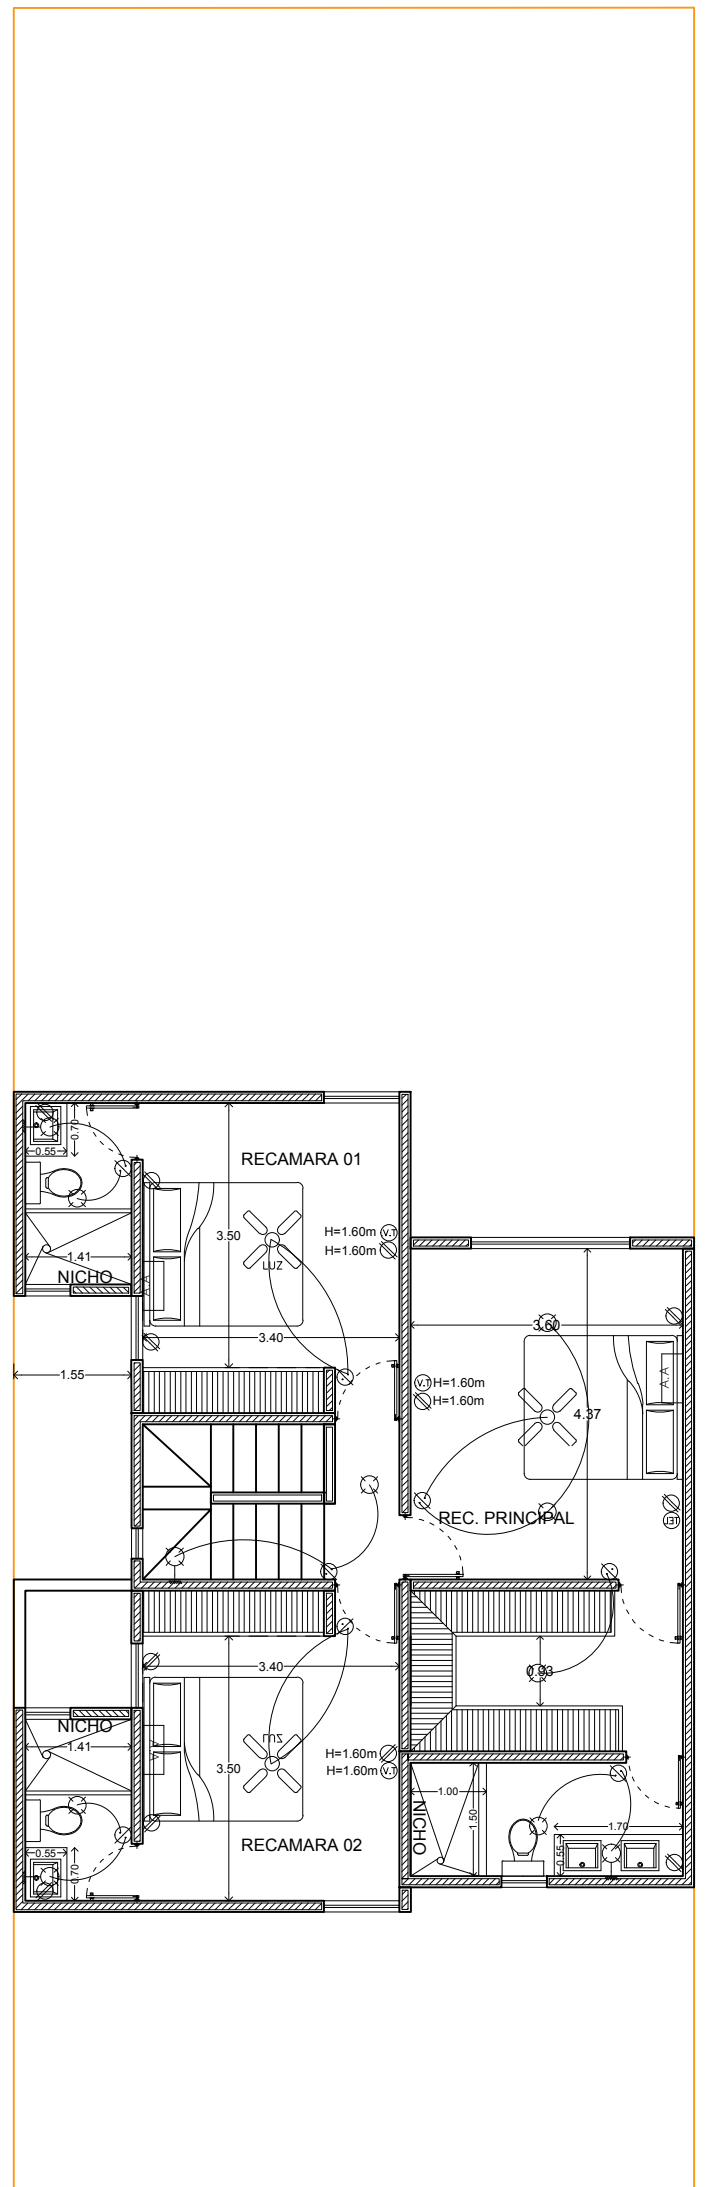

PLANTA BAJA

PLANTA ALTA

**CONSTRUCTORA
KAITER**

Calle 13-B # 36 x 60 y 12 Col. Felipe Carrillo Puerto Chuburna
Tel: (9) 81 63 84 Correo: oficinakaiteer@hotmail.com

PLANO

ELECTRICO

ESCALA 1/100	ACOTACION METROS	FECHA JUNIO/2021
-----------------	---------------------	---------------------

AREA

PLANTA BAJA	57.97 m2
PLANTA ALTA	61.42 m2
COCHERA	20.01 m2
LAVADERO	4.20 m2
TOTAL	143.60 m2
REC. 3	20.50 m2
TOTAL	164.10 m2

FACHADA