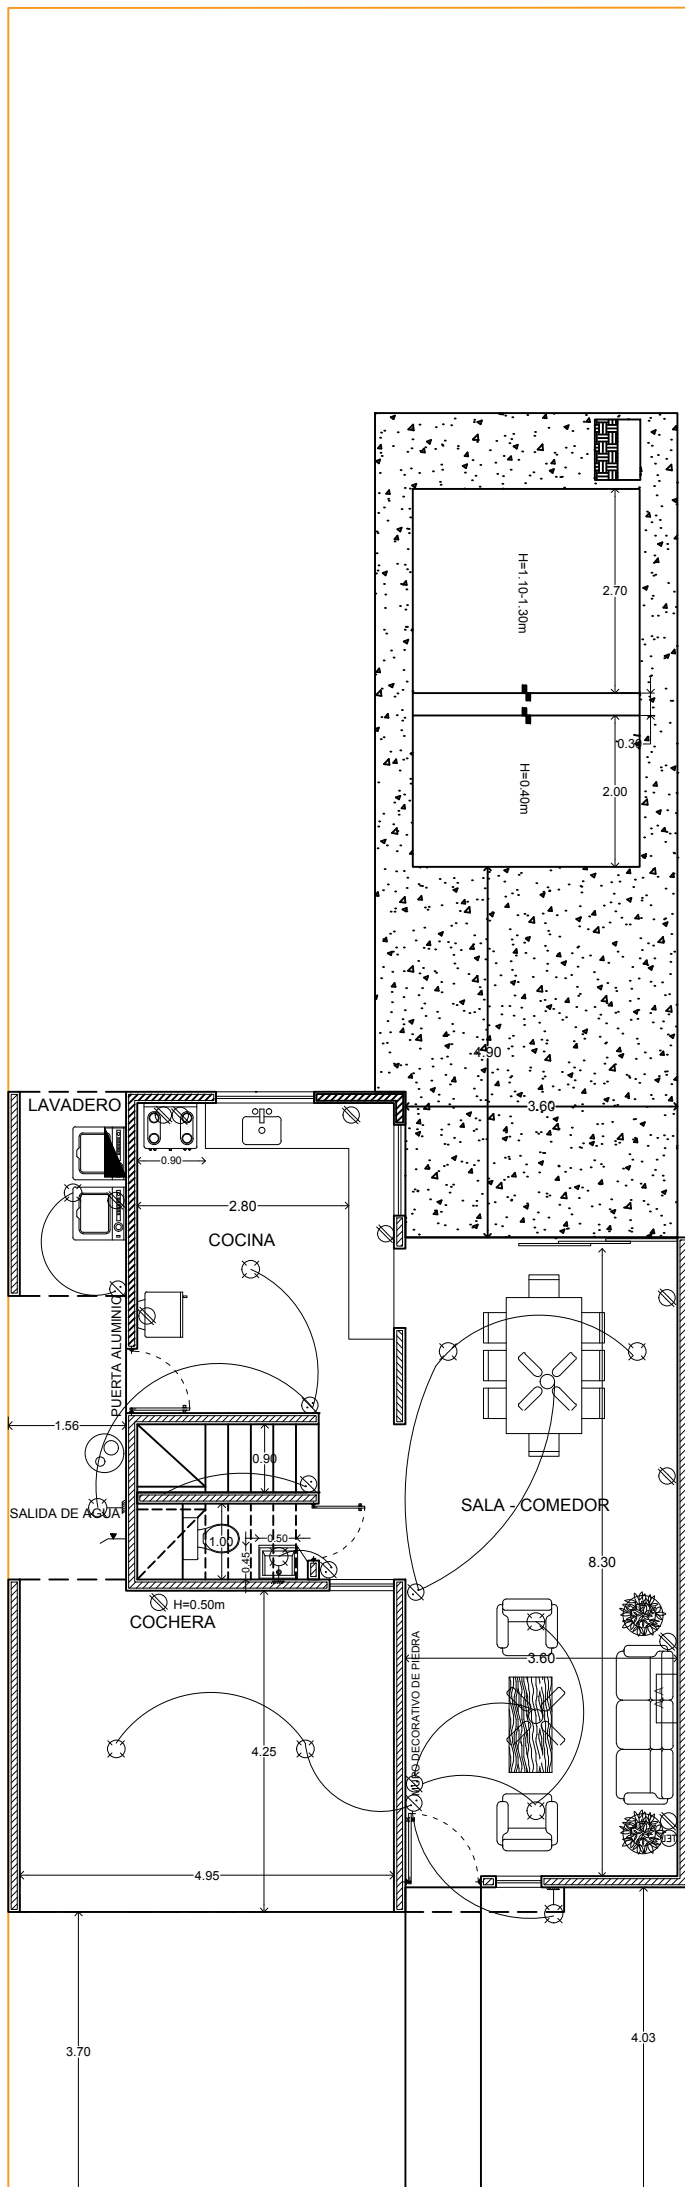

PLANTA BAJA

PLANTA ALTA

**CONSTRUCTORA
KAITER**

Calle 13-B # 36 x 60 y 12 Col. Felipe Carrillo Puerto Chuburna
Tel: (9) 81 63 84 Correo: oficinakaiteer@hotmail.com

PLANO

ELECTRICO

ESCALA 1/100	ACOTACION METROS	FECHA JUNIO/2021
-----------------	---------------------	---------------------

DATOS GENERALES

PROYECTO

BOTANICO

DESARROLLADOR

CONSTRUCTORA KAITER S.A. DE C.V.

DIRECCION

MODELO

MODELO 164M TIPO A

AREA

PLANTA BAJA	57.97 m2
PLANTA ALTA	61.42 m2
COCHERA	20.01 m2
LAVADERO	4.20 m2
TOTAL	143.60 m2
REC. 3	20.50 m2
TOTAL	164.10 m2

FACHADA