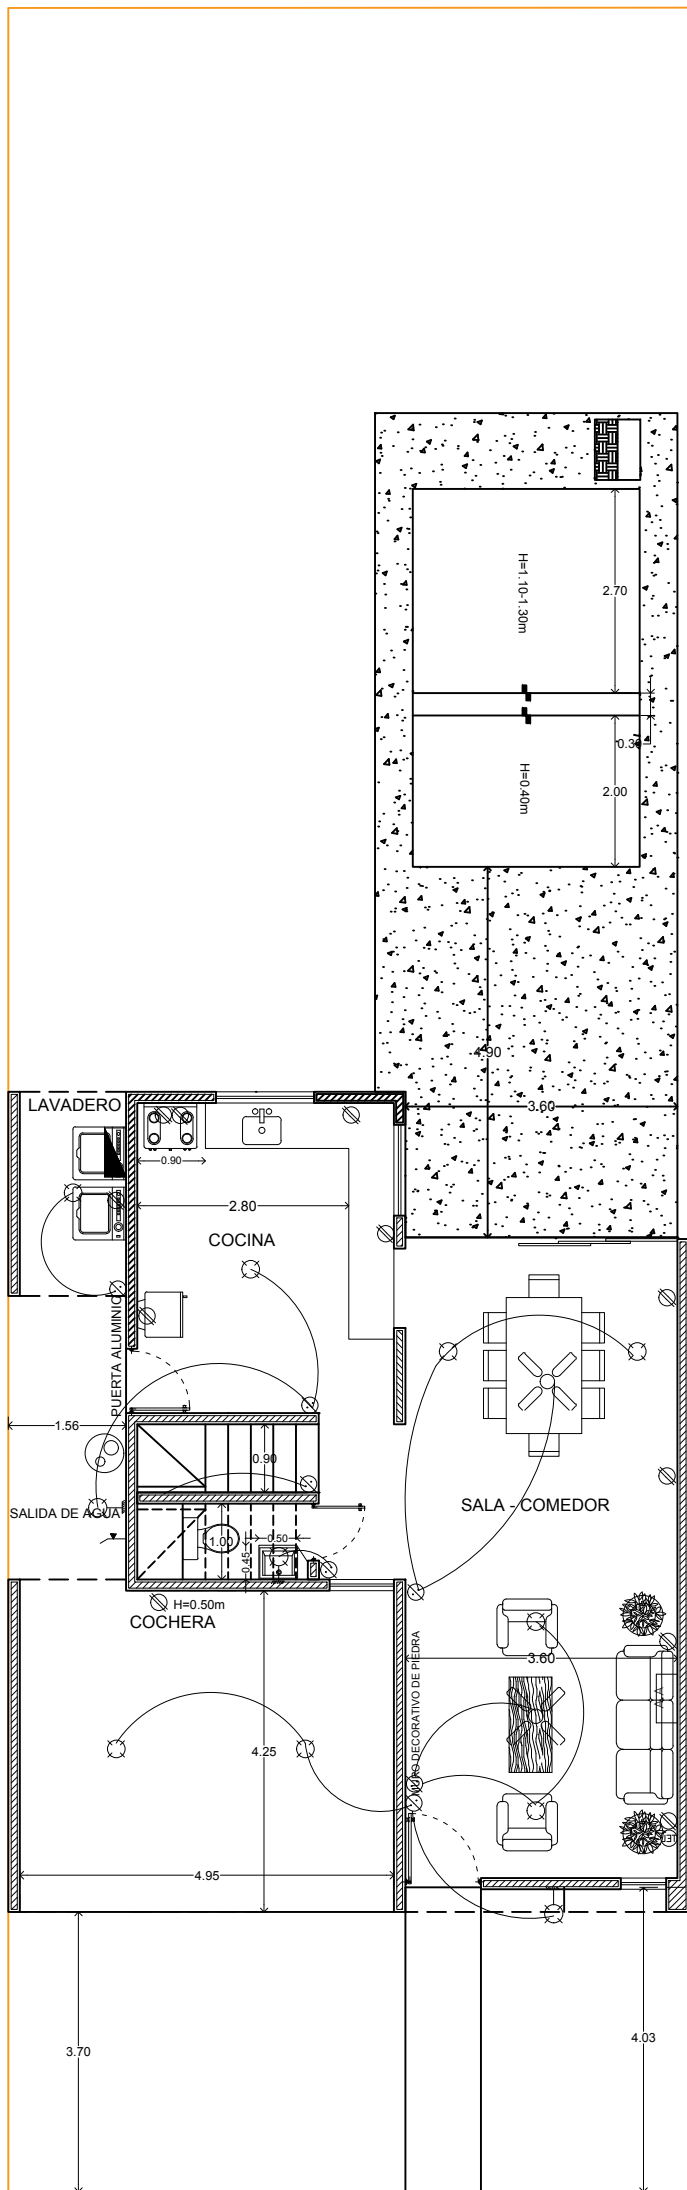

PLANTA BAJA

PLANTA ALTA

**CONSTRUCTORA
KAITER**

Calle 13-B # 36 x 60 y 12 Col. Felipe Carrillo Puerto Chuburna
Tel: (9) 81 63 84 Correo: oficinakaiteer@hotmail.com

PLANO

ELECTRICO

ESCALA 1/100	ACOTACION METROS	FECHA JUNIO/2021
-----------------	---------------------	---------------------

DATOS GENERALES

PROYECTO: BOTANICO
DESARROLLADOR: CONSTRUCTORA KAITER S.A. DE C.V.
DIRECCION:
MODELO: MODELO 164M TIPO B

AREA

PLANTA BAJA	57.97 m2
PLANTA ALTA	61.42 m2
COCHERA	20.01 m2
LAVADERO	4.20 m2
TOTAL	143.60 m2
REC. 3	20.50 m2
TOTAL	164.10 m2

FACHADA