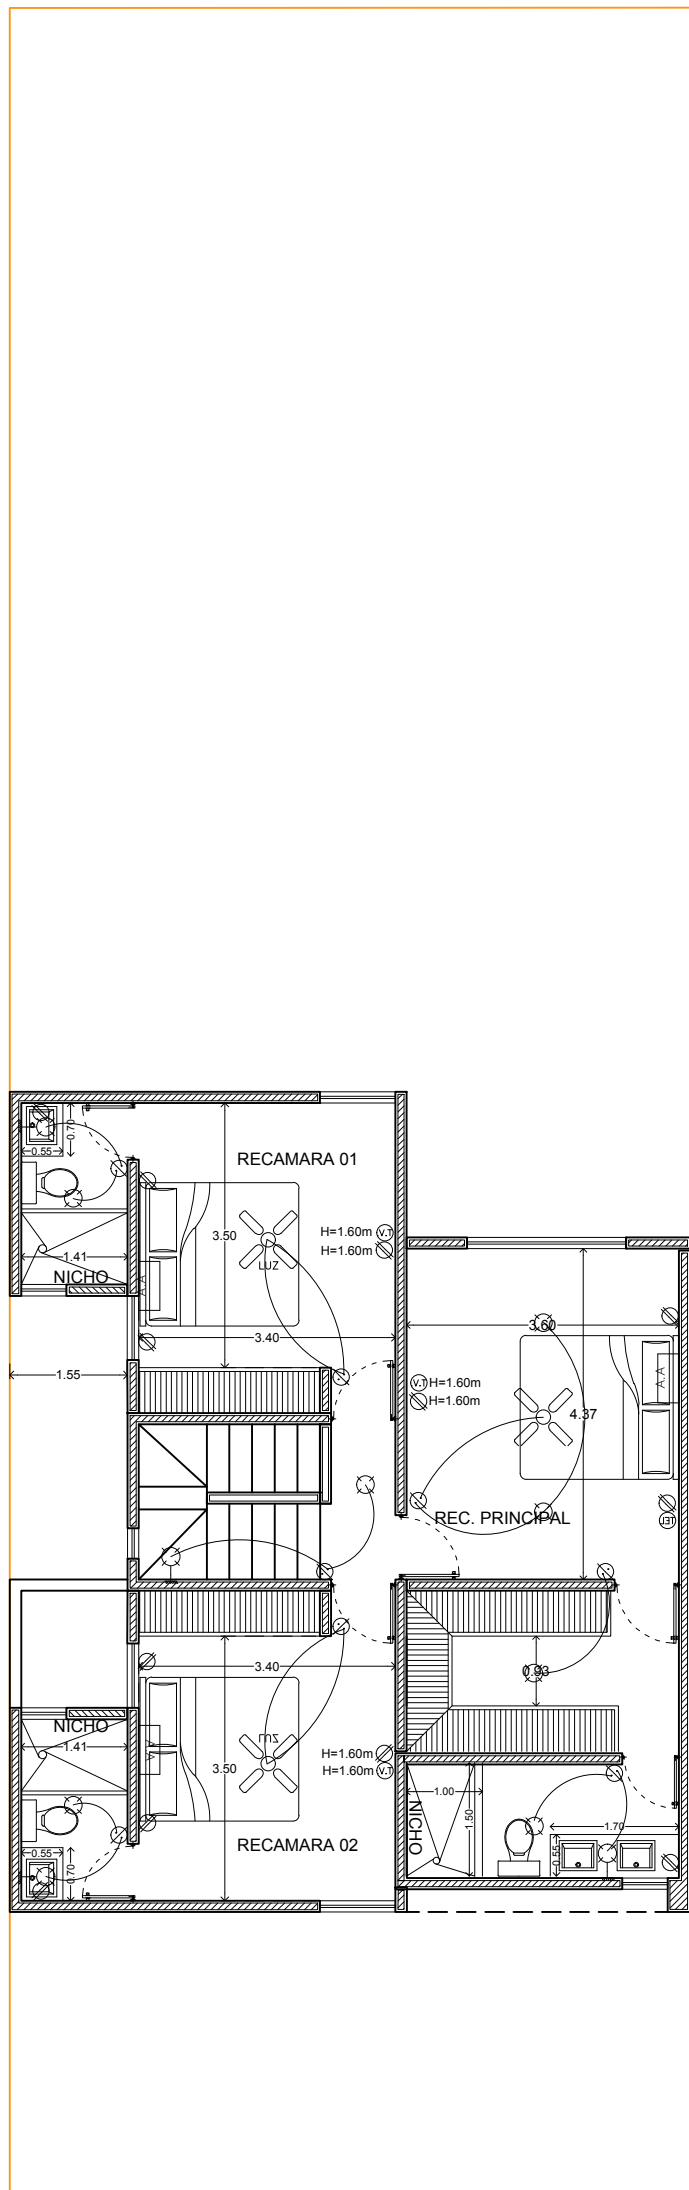

PLANTA BAJA

PLANTA ALTA

**CONSTRUCTORA
KAITER**

Calle 13-B # 36 x 60 y 12 Col. Felipe Carrillo Puerto Chuburna
Tel: (9) 81 63 84 Correo: oficinakaiteer@hotmail.com

PLANO

ELECTRICO

ESCALA 1/100	ACOTACION METROS	FECHA JUNIO/2021
-----------------	---------------------	---------------------

DATOS GENERALES

PROYECTO: BOTANICO
DESARROLLADOR: CONSTRUCTORA KAITER S.A. DE C.V.
DIRECCION:
MODELO: MODELO 164M TIPO B

AREA

PLANTA BAJA	57.97 m2
PLANTA ALTA	61.42 m2
COCHERA	20.01 m2
LAVADERO	4.20 m2
TOTAL	143.60 m2
REC. 3	20.50 m2
TOTAL	164.10 m2