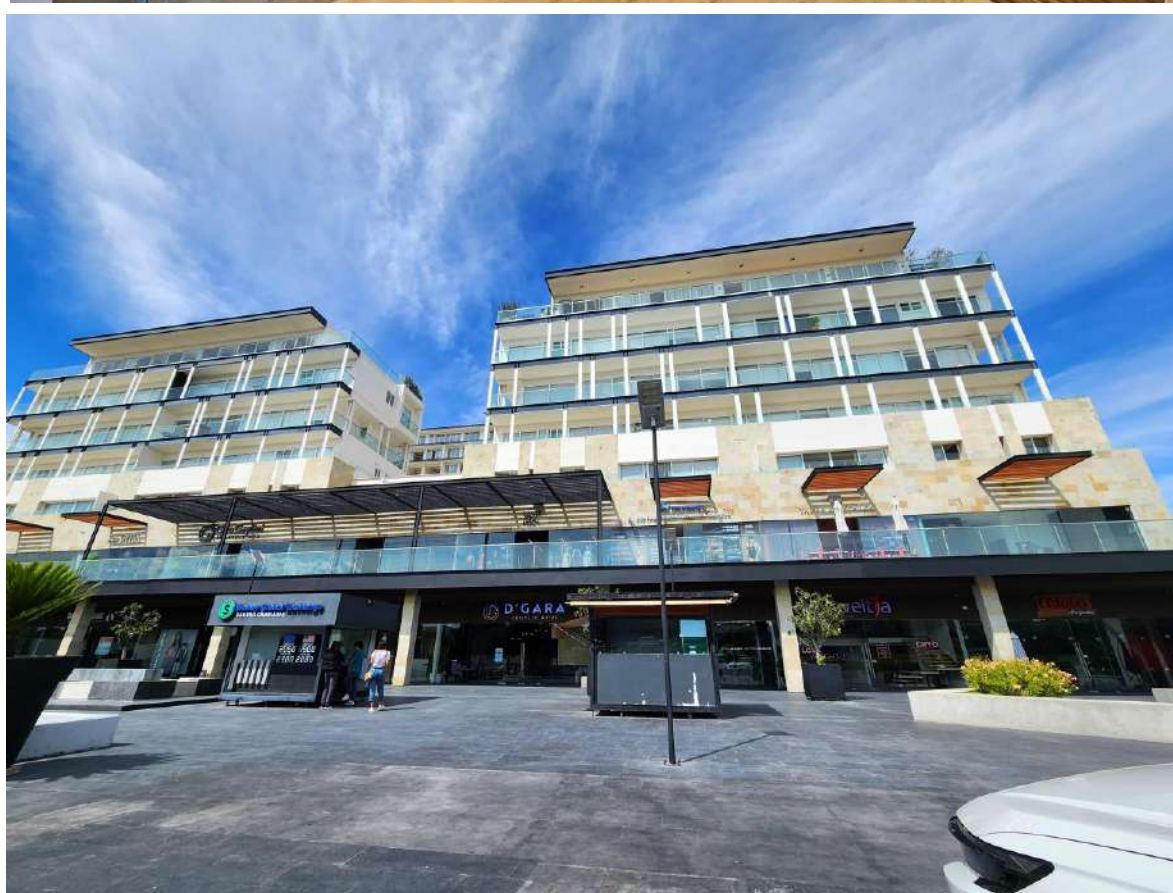

**ESTRENA!! DEPARTAMENTO PREMIUM EN RENTA, LA RESERVA
CAMPANARIO, Qro.**

\$32,500.00, mantenimiento incluido.

 150 m² |  3 recámaras con baño privado

 Recámara principal con vestidor

 Increíble vista desde terraza de 15 m²

P 2 estacionamientos subterráneos

Nuevo! Canchas de padel! Con zona comercial! A la entrada de El Campanario! Cada recámara con baño! Cuarto de servicio!

Recámaras: 3

Baños: 4.5

Superficie: 150m²

ID: 1020-24991

**ESTRENA !! DEPARTAMENTO PREMIUM EN RENTA, LA RESERVA
CAMPANARIO, Qro.**

\$32,500.00, mantenimiento incluido.

 Posibilidad de amueblar

 Zona mixta con lujo,
oficinas y plaza comercial con
restaurantes.

***Nuevo! Canchas de padel! Con
zona comercial! A la entrada de
El Campanario! Cada recámara
con baño! Cuarto de servicio!***