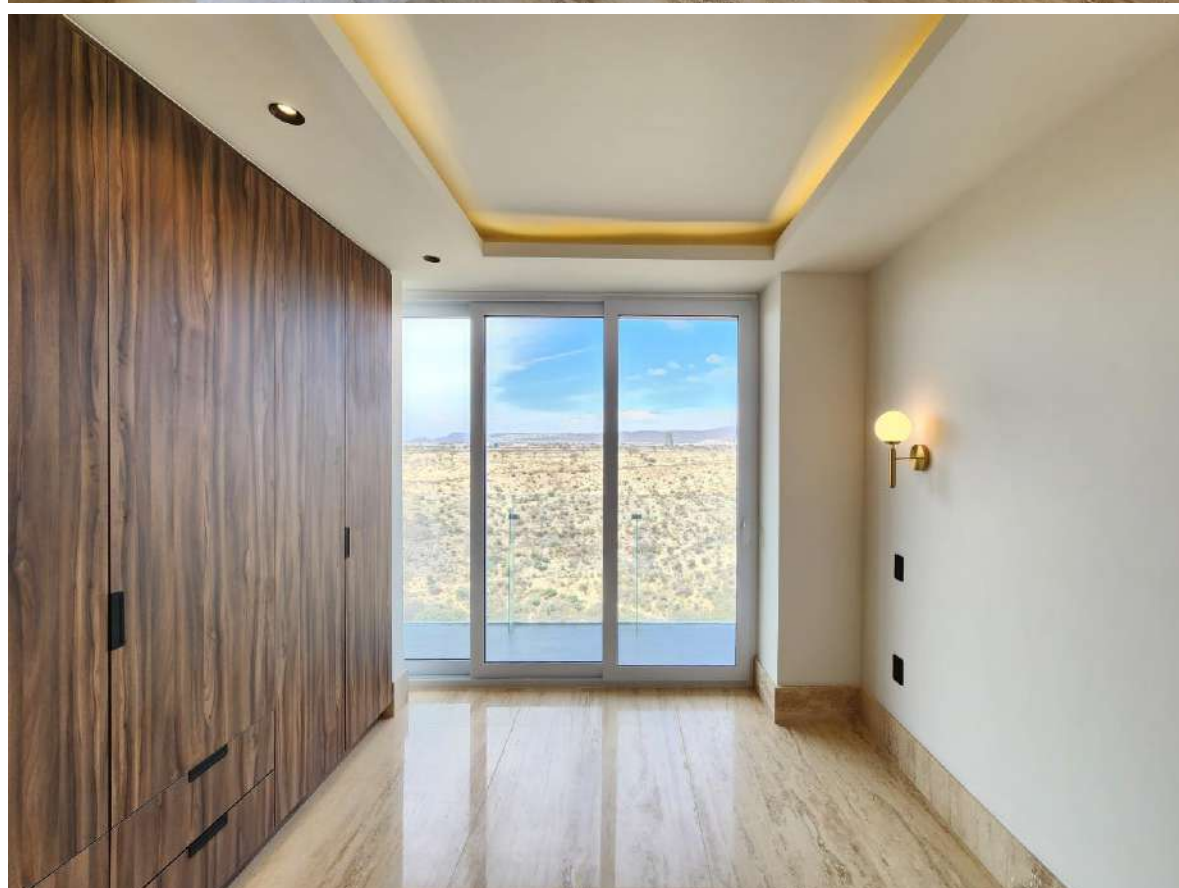

**ESTRENA!! DEPARTAMENTO PREMIUM EN RENTA, LA RESERVA
CAMPANARIO, Qro.**

\$32,500.00, mantenimiento incluido.

 150 m² |  3 recámaras con baño privado

 Recámara principal con vestidor

 Increíble vista desde terraza de 15 m²

 Sexto piso

 Todo eléctrico, sin gas |  Iluminación inteligente

Nuevo! Canchas de padel! Con zona comercial! A la entrada de El Campanario! Cada recámara con baño! Cuarto de servicio!

Recámaras: 3

Baños: 4.5

Superficie: 150m2

ID: 1020-24991

**ESTRENA !! DEPARTAMENTO PREMIUM EN RENTA, LA RESERVA
CAMPANARIO, Qro.**

\$32,500.00, mantenimiento incluido.

-  Alberca |
-  Gimnasio |
-  Cancha de pádel
-  Ludoteca |
-  Áreas verdes |

**ESTRENA !! DEPARTAMENTO PREMIUM EN RENTA, LA RESERVA
CAMPANARIO, Qro.**

\$32,500.00, mantenimiento incluido.

 Posibilidad de amueblar

 Zona mixta con lujo,
oficinas y plaza comercial con
restaurantes.

***Nuevo! Canchas de padel! Con
zona comercial! A la entrada de
El Campanario! Cada recámara
con baño! Cuarto de servicio!***