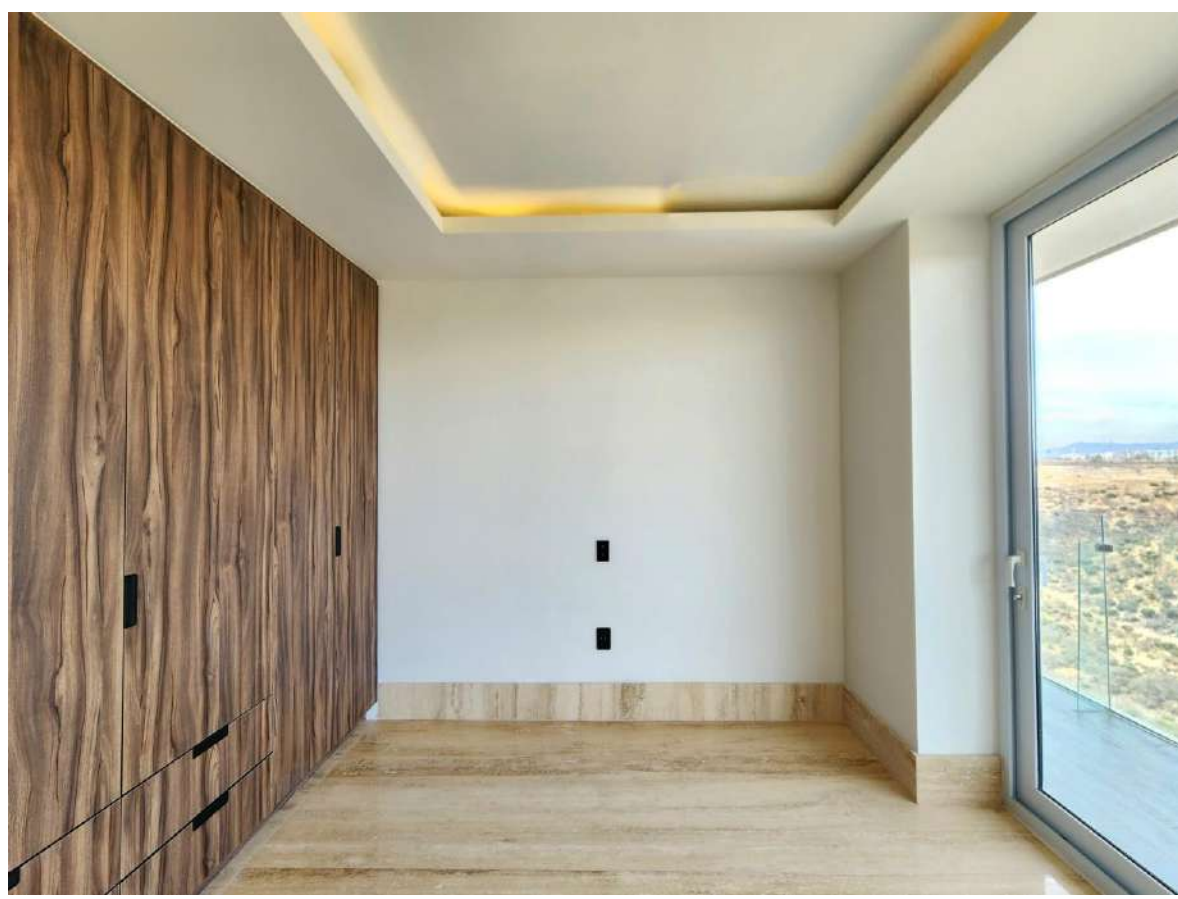

**ESTRENA!! DEPARTAMENTO PREMIUM EN RENTA, LA RESERVA
CAMPANARIO, Qro.**

\$32,500.00, mantenimiento incluido.

 150 m² |  3 recámaras con baño privado

 Recámara principal con vestidor

 Increíble vista desde terraza de 15 m²

 Sexto piso

 Todo eléctrico, sin gas |  Iluminación inteligente

Nuevo! Canchas de padel! Con zona comercial! A la entrada de El Campanario! Cada recámara con baño! Cuarto de servicio!

Recámaras: 3

Baños: 4.5

Superficie: 150m2

ID: 1020-24991

**ESTRENA !! DEPARTAMENTO PREMIUM EN RENTA, LA RESERVA
CAMPANARIO, Qro.**

\$32,500.00, mantenimiento incluido.

-  Alberca |
-  Gimnasio |
-  Cancha de pádel
-  Ludoteca |
-  Áreas verdes |