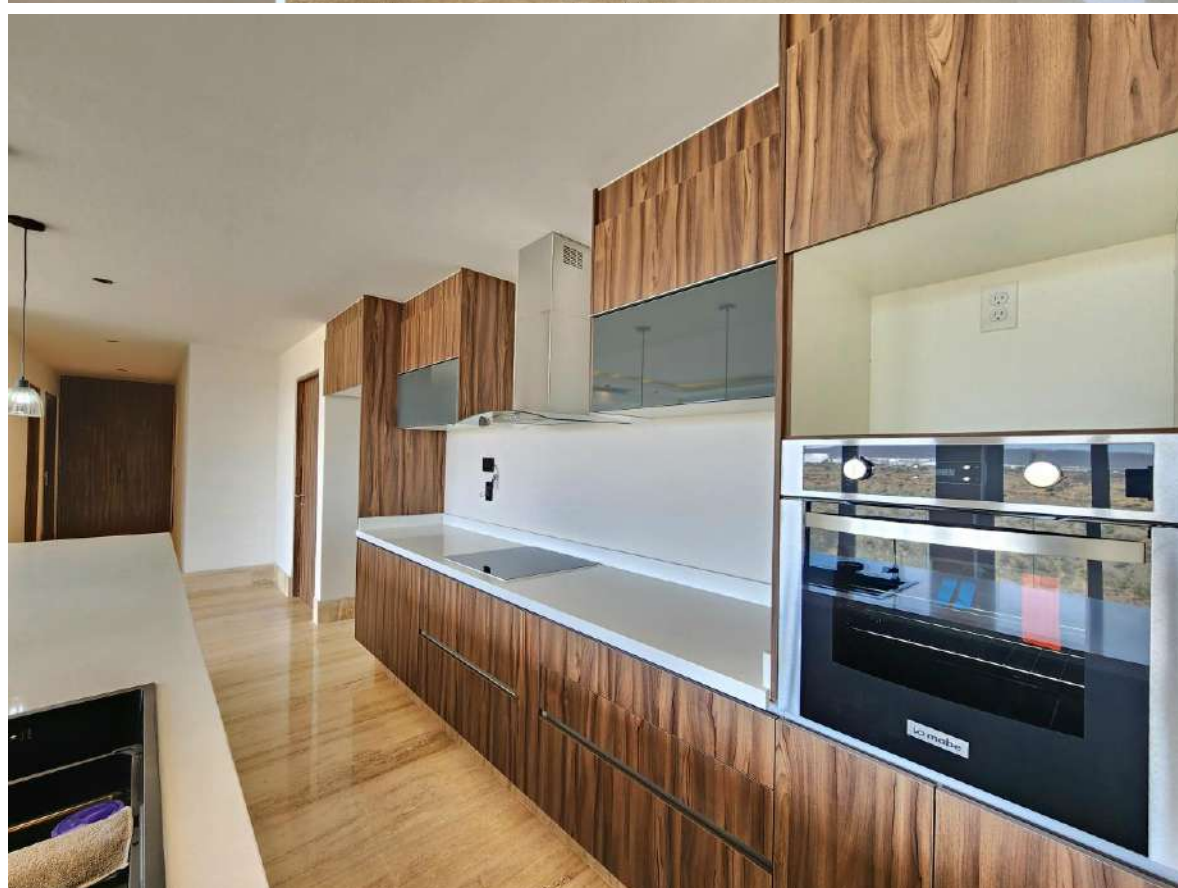

**ESTRENA!! DEPARTAMENTO PREMIUM EN RENTA, LA RESERVA
CAMPANARIO, Qro.**

\$32,500.00, mantenimiento incluido.

 150 m² |  3 recámaras con baño privado

 Recámara principal con vestidor

 Increíble vista desde terraza de 15 m²

 Sexto piso

 Todo eléctrico, sin gas |  Iluminación inteligente

Nuevo! Canchas de padel! Con zona comercial! A la entrada de El Campanario! Cada recámara con baño! Cuarto de servicio!

Recámaras: 3

Baños: 4.5

Superficie: 150m2

ID: 1020-24991

**ESTRENA !! DEPARTAMENTO PREMIUM EN RENTA, LA RESERVA
CAMPANARIO, Qro.**

\$32,500.00, mantenimiento incluido.

-  Alberca |
-  Gimnasio |
-  Cancha de pádel
-  Ludoteca |
-  Áreas verdes |

**ESTRENA !! DEPARTAMENTO PREMIUM EN RENTA, LA RESERVA
CAMPANARIO, Qro.**

\$32,500.00, mantenimiento incluido.

 Posibilidad de amueblar

 Zona mixta con lujo,
oficinas y plaza comercial con
restaurantes.

***Nuevo! Canchas de padel! Con
zona comercial! A la entrada de
El Campanario! Cada recámara
con baño! Cuarto de servicio!***