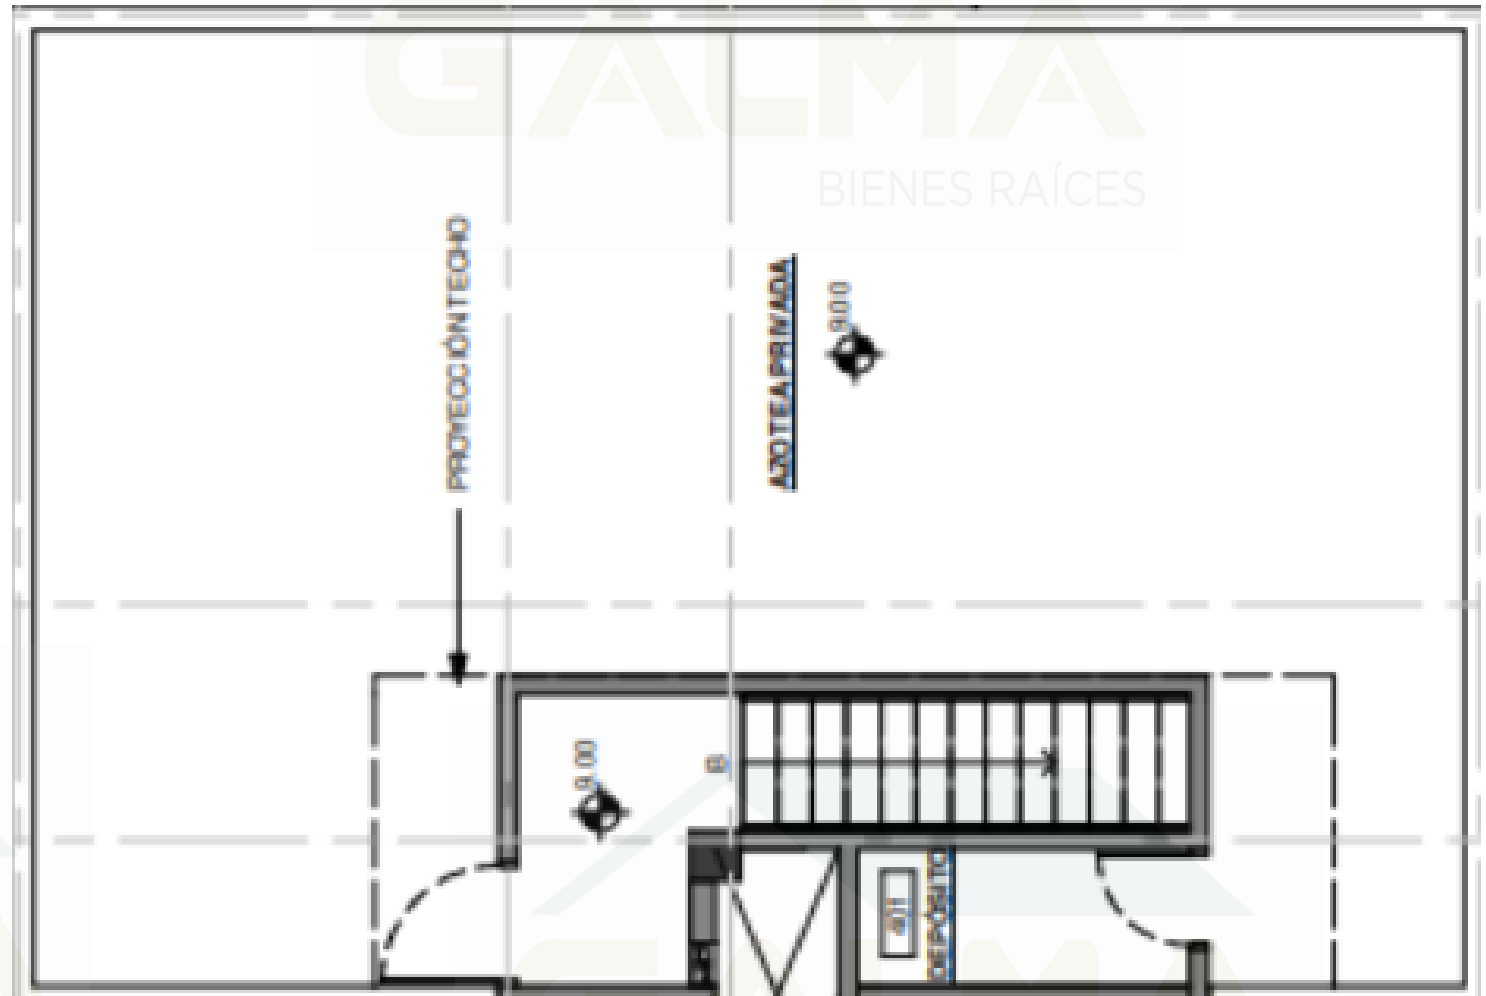

MARINA RESIDENCES

APATAMENTOS DE PLAYA

UN PARAISO HECHO REALIDAD

A POCOS MINUTOS DE
SANTO DOMINGO

PLANTA DE CONJUNTO

PLANTA DE CONJUNTO

PRIMER NIVEL

- Apartamento con sala, comedor, cocina con isla, 2 habitación con baño completo y closet, área de lavado, terraza con jacuzzi

CUARTO NIVEL

- USO EXCLUSIVO DEL PROPIETARIO DEL TERCER NIVEL

Descripción del MARINA RESIDENCES en Nueva Romana

Este elegante complejo de dos edificios de tres plantas está ubicado en la prestigiosa zona turística de Nueva Romana.