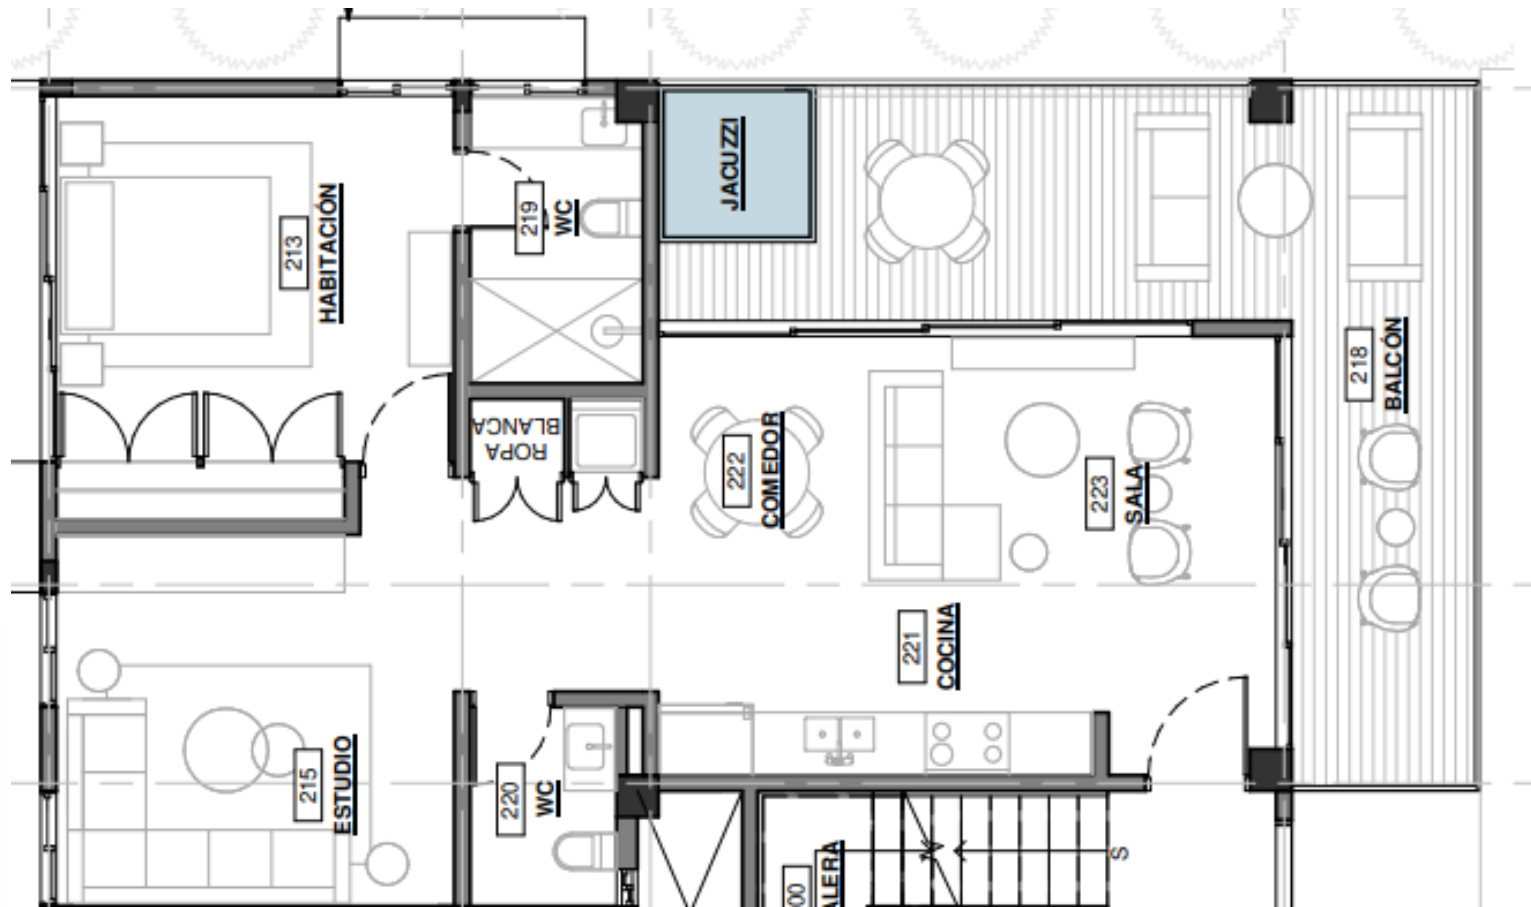

MARINA RESIDENCES

APATAMENTOS DE PLAYA

UN PARAISO HECHO REALIDAD

A POCOS MINUTOS DE
SANTO DOMINGO

PLANTA DE CONJUNTO

PLANTA DE CONJUNTO

PRIMER NIVEL

- Apartamento con sala, comedor, cocina con isla, 2 habitación con baño completo y closet, área de lavado, terraza con jacuzzi

SEGUNDO NIVEL

- Apartamento con sala, comedor, cocina, 2 habitaciones con baño completo y closet, área de lavado, amplia terraza con Jacuzzi

TERCER NIVEL

- Apartamento con sala, comedor, cocina, 2 habitaciones con baño completo y closet, área de lavado, amplia terraza con Jacuzzi, escalera interior que comunica al cuarto nivel.

CUARTO NIVEL

- USO EXCLUSIVO DEL PROPIETARIO DEL TERCER NIVEL

Descripción del MARINA RESIDENCES en Nueva Romana

Este elegante complejo de dos edificios de tres plantas está ubicado en la prestigiosa zona turística de Nueva Romana.

Área de Lavado: Espacio dedicado para la lavandería, asegurando la practicidad en el día a día.

Terraza con Jacuzzi: Una amplia terraza que incluye un jacuzzi, perfecta para relajarse y disfrutar del clima tropical.