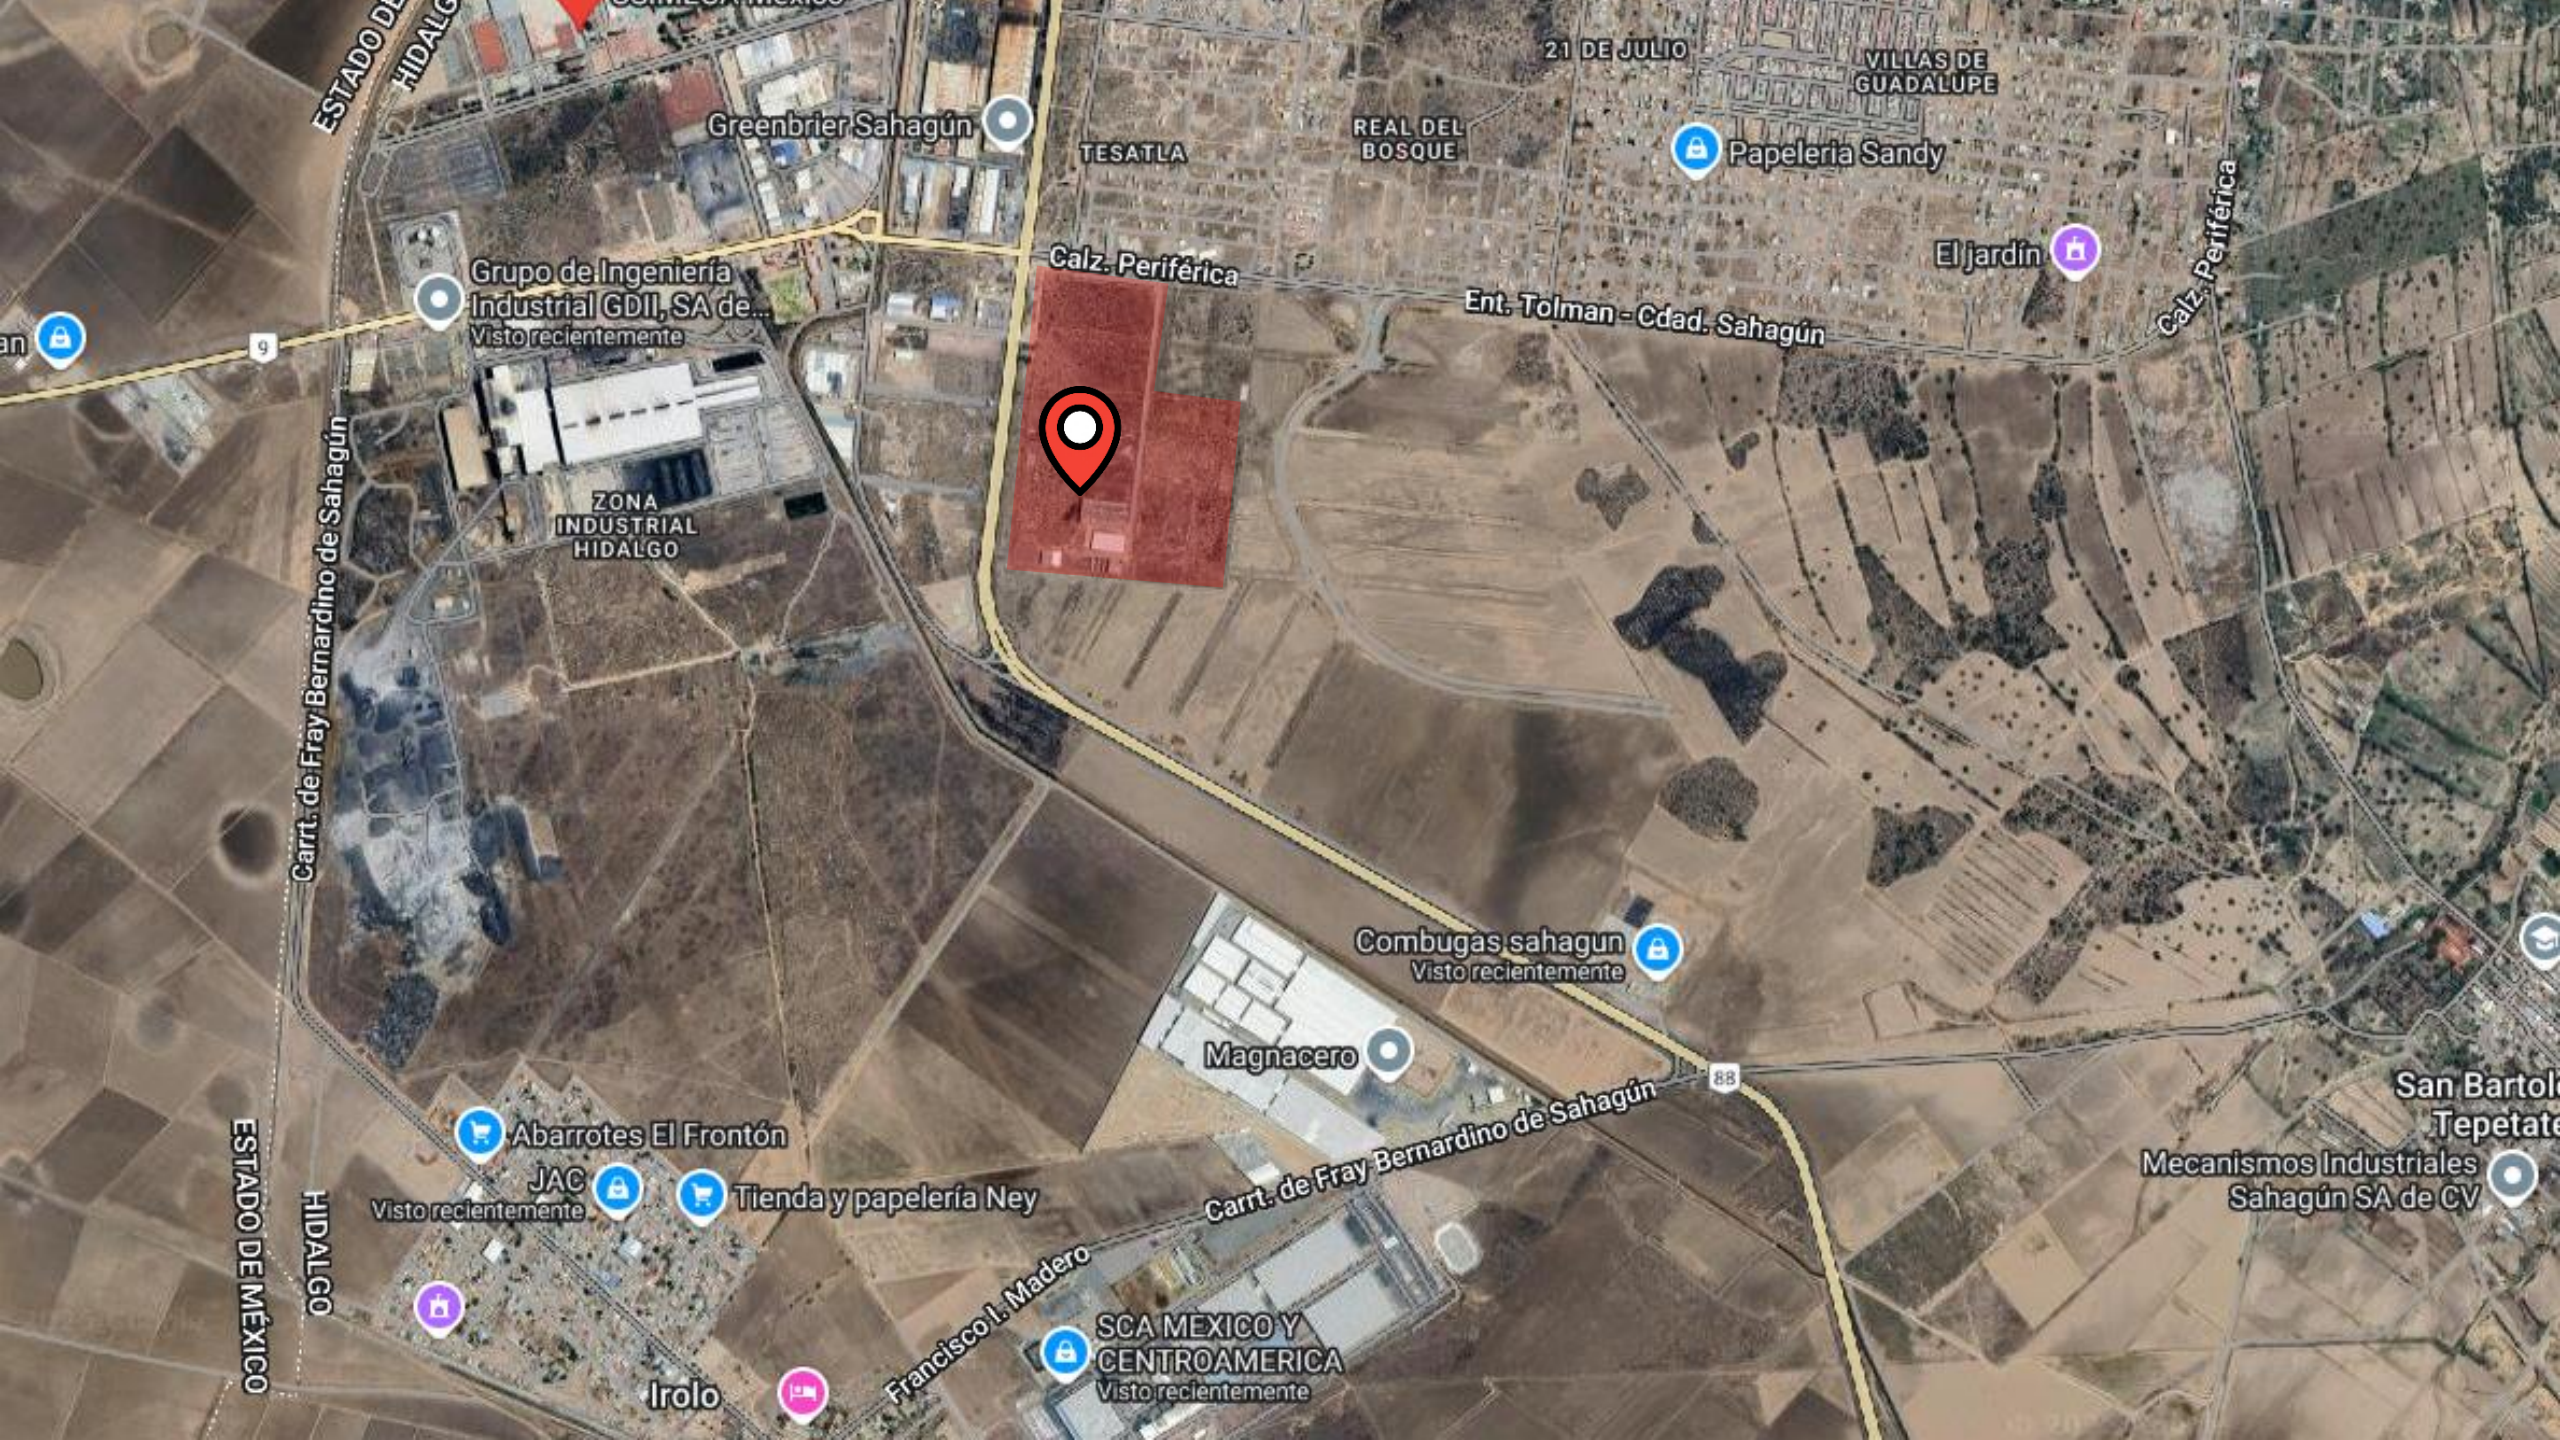

**TERRENO EN VENTA Y/O  
APORTACION**

Dirección : Zona Industrial,  
43970 Cd Sahagún, Hgo.

Característica	Detalle
<b>Dirección</b>	Carretera Pachuca - Calpulalpan esq Calzada Periférica No. S/N, Parque Industrial, Ciudad Sahagún, Estado de Hidalgo, C.P. 43990
<b>Área de Terreno</b>	227,900 m <sup>2</sup>
<b>Frente</b>	273 m
<b>Topografía</b>	Plano
<b>Uso de Suelo</b>	Industrial H/3/30
<b>Construcciones</b>	Incluye varias construcciones de 14,445.98 m <sup>2</sup> (bodegas) y preparaciones para infraestructuras adicionales, asimismo cuenta con subestación eléctrica y suministro de agua.
<b>Altura Permitida</b>	Hasta 3 niveles
<b>Densidad de Construcción</b>	478,590 m <sup>2</sup> , 70% de construcción permitida sobre el área del terreno
<b>Precio</b>	\$220,000,000.00 MN (\$965 MXN por m <sup>2</sup> )
<b>Ubicación Estratégica</b>	Accesible por Autopista Arco Norte, y cercano a infraestructura clave como mercados, hospitales y escuelas
<b>Calidad de la Instalación</b>	Construcciones de calidad media, con servicios e infraestructura urbanos completos
<b>Valor de Mercado</b>	\$1,200 MXN por m <sup>2</sup> , terreno. 120 mn/m <sup>2</sup> de renta
<b>Opciones de Inversión</b>	Venta del terreno con potencial de aportación para desarrollo de naves industrial.

GERDAU CORSA

MAGNACERO

JAC

SCA

Acopinaco Inn

ESTADO DE HIDALGO

Carrt. de Fray Bernardino de Sahagún

ESTADO DE MEXICO