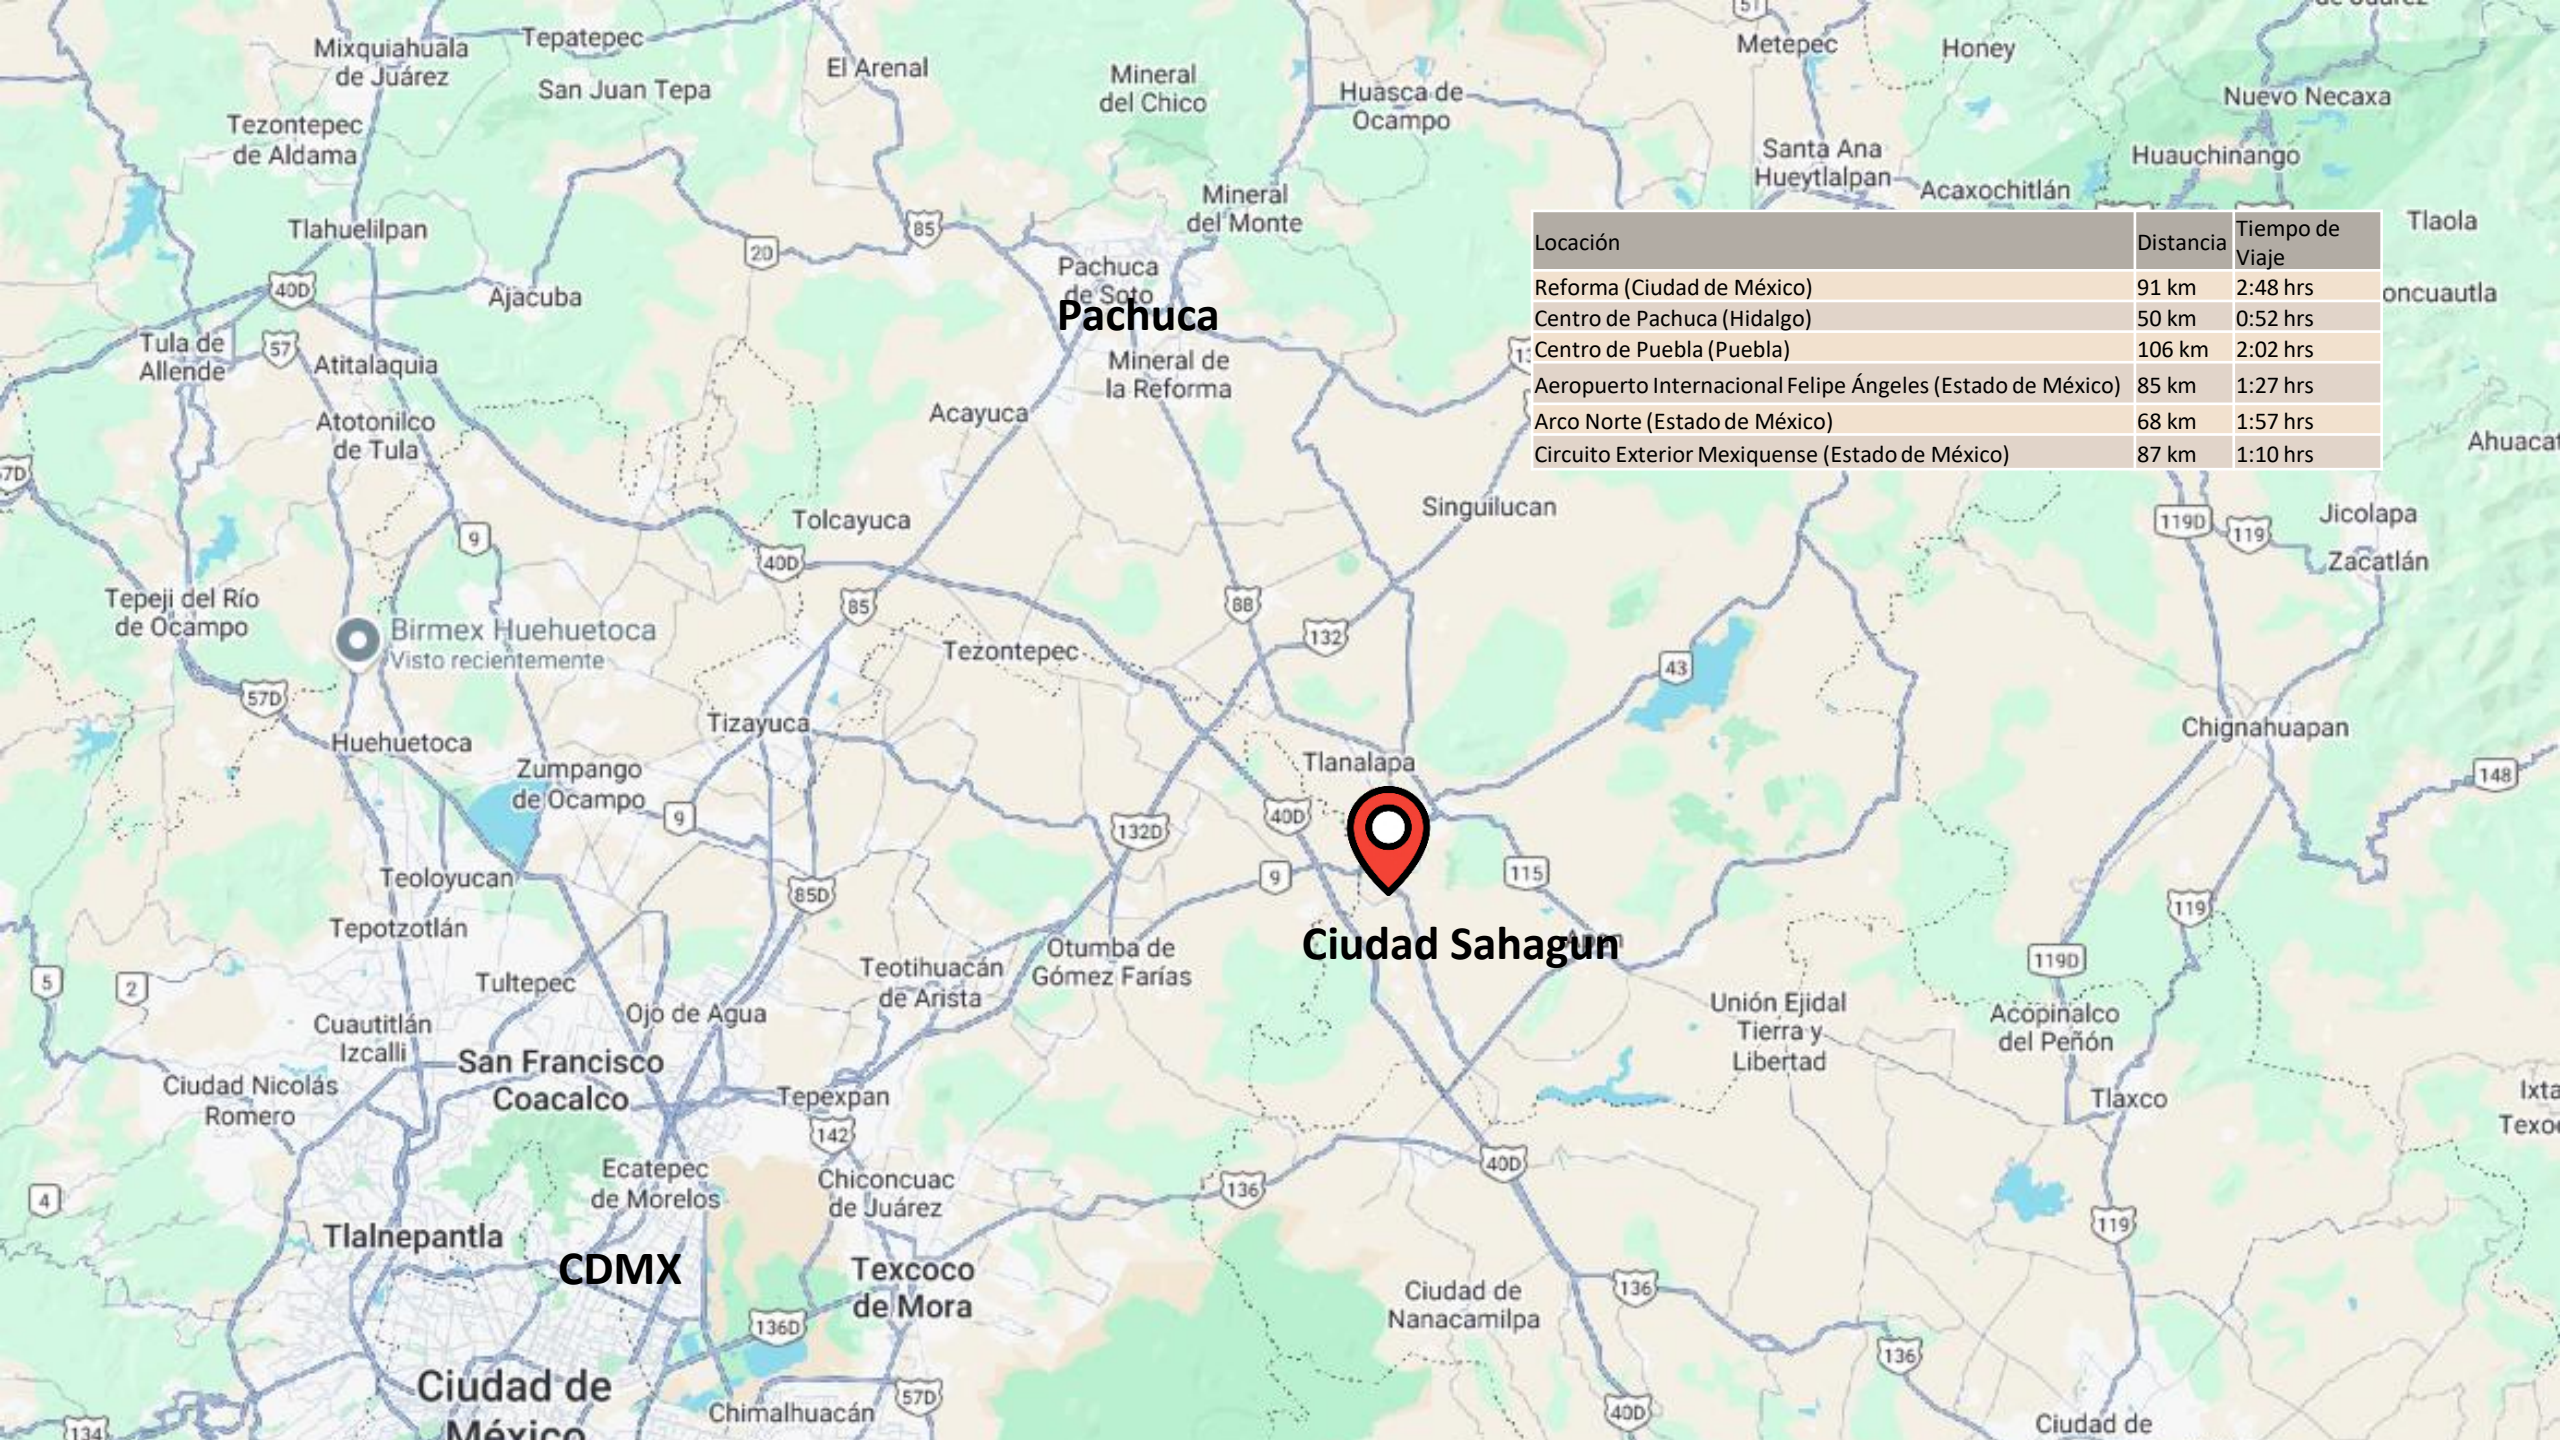

**TERRENO EN VENTA Y/O  
APORTACION**

Dirección : Zona Industrial,  
43970 Cd Sahagún, Hgo.

Característica	Detalle
<b>Dirección</b>	Carretera Pachuca - Calpulalpan esq Calzada Periférica No. S/N, Parque Industrial, Ciudad Sahagún, Estado de Hidalgo, C.P. 43990
<b>Área de Terreno</b>	227,900 m <sup>2</sup>
<b>Frente</b>	273 m
<b>Topografía</b>	Plano
<b>Uso de Suelo</b>	Industrial H/3/30
<b>Construcciones</b>	Incluye varias construcciones de 14,445.98 m <sup>2</sup> (bodegas) y preparaciones para infraestructuras adicionales, asimismo cuenta con subestación eléctrica y suministro de agua.
<b>Altura Permitida</b>	Hasta 3 niveles
<b>Densidad de Construcción</b>	478,590 m <sup>2</sup> , 70% de construcción permitida sobre el área del terreno
<b>Precio</b>	\$220,000,000.00 MN (\$965 MXN por m <sup>2</sup> )
<b>Ubicación Estratégica</b>	Accesible por Autopista Arco Norte, y cercano a infraestructura clave como mercados, hospitales y escuelas
<b>Calidad de la Instalación</b>	Construcciones de calidad media, con servicios e infraestructura urbanos completos
<b>Valor de Mercado</b>	\$1,200 MXN por m <sup>2</sup> , terreno. 120 mn/m <sup>2</sup> de renta
<b>Opciones de Inversión</b>	Venta del terreno con potencial de aportación para desarrollo de naves industrial.

Locación	Distancia	Tiempo de Viaje
Reforma (Ciudad de México)	91 km	2:48 hrs
Centro de Pachuca (Hidalgo)	50 km	0:52 hrs
Centro de Puebla (Puebla)	106 km	2:02 hrs
Aeropuerto Internacional Felipe Ángeles (Estado de México)	85 km	1:27 hrs
Arco Norte (Estado de México)	68 km	1:57 hrs
Circuito Exterior Mexiquense (Estado de México)	87 km	1:10 hrs

Cervecería Modelo del Centro - CMC  
Visto recientemente

Los Chiteros

Santa Clara

Salon Tonali

Visto recientemente

Irolo

SCA MEXICO Y CENTROAMERICA  
Visto recientemente

San Bartolomé Tepetates