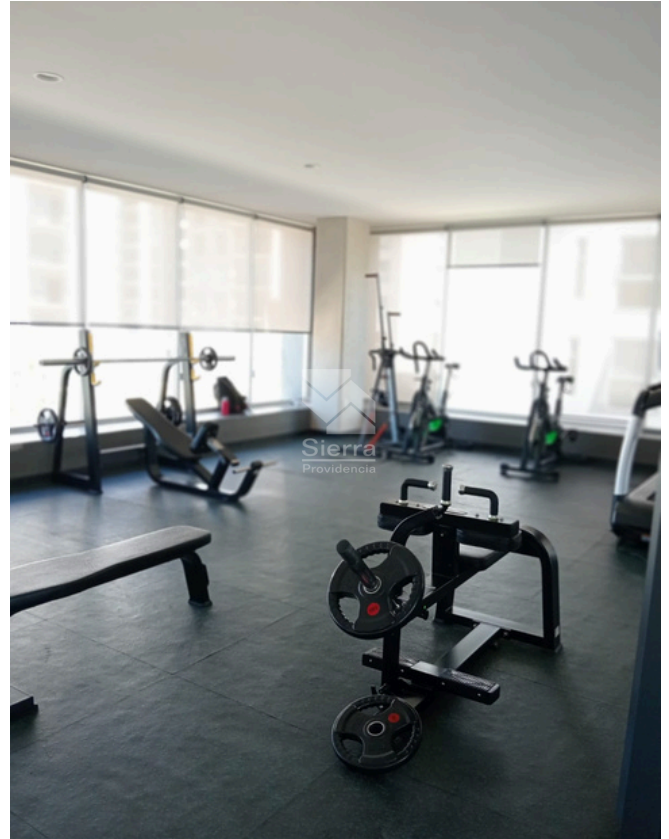

Gimnasio

0526

Circuito Medas 365

(33) 1466 2295

Código: EB-SS5159

guardiaaltitud@sierraprovidencia.com