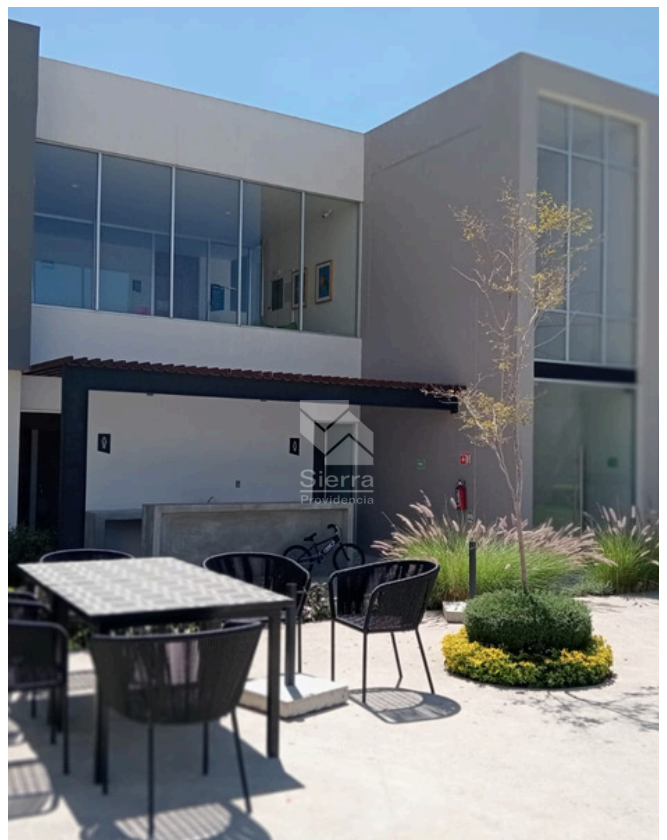

Terraza

0526

Circuito Medas 365

(33) 1466 2295

Código: EB-SS5159

guardiaaltitud@sierraprovidencia.com