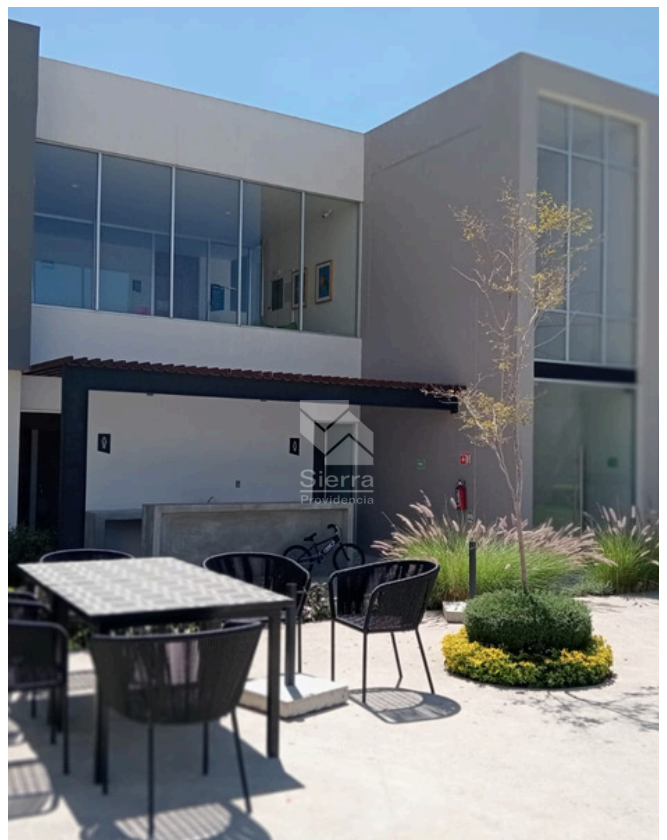

Terraza

0226

Circuito Medas 365

(33) 1466 2295

Código: EB-SS5159

guardiaaltitud@sierraprovidencia.com