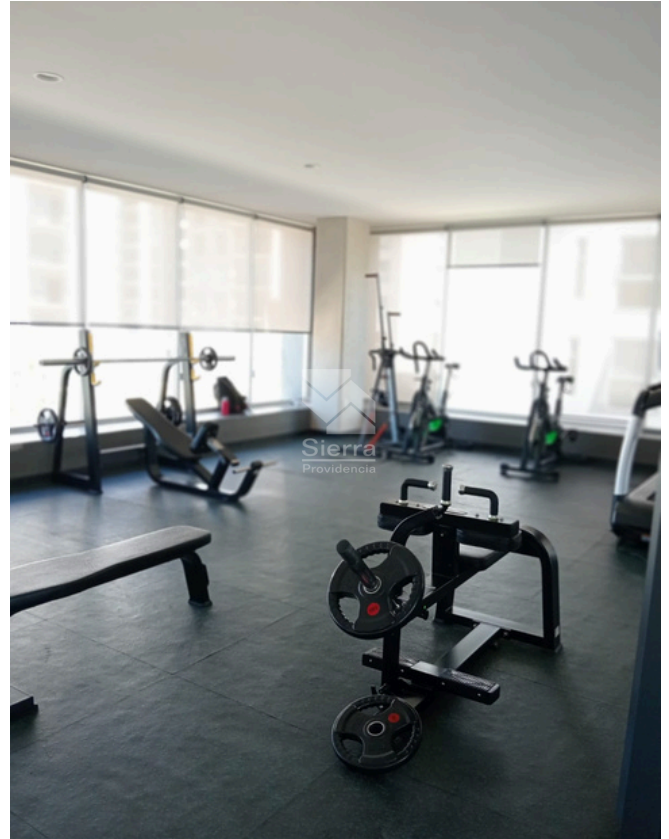

Gimnasio

0226

Circuito Medas 365

(33) 1466 2295

Código: EB-SS5159

guardiaaltitud@sierraprovidencia.com