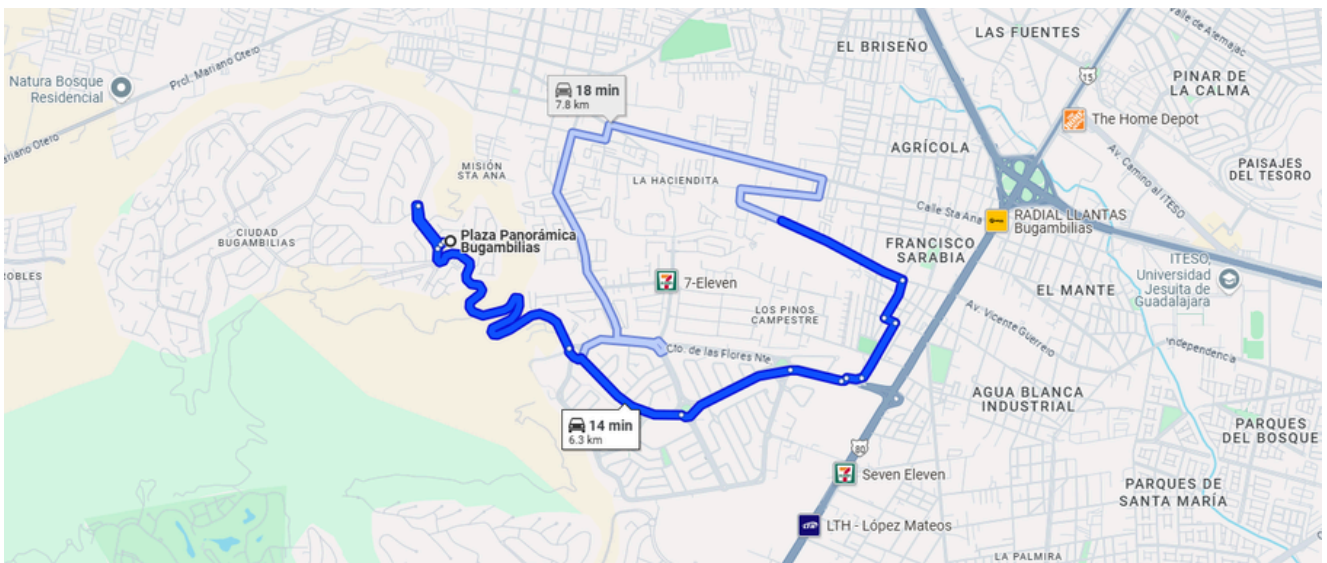

DESCRIPCIÓN DE LAS ÁREAS

Edad: A estrenar

- Cocina integral
- Sala
- Comedor
- Baño completo
- Área de lavado
- 2 Recámaras
- 2 Cajones de estacionamiento tandem

AREAS COMUNES

- Alberca
- Sala de usos múltiples
- Juegos infantiles
- Sala cine
- Gimnasio
- Cancha de padel
- Ludoteca
- Terraza
- Área de coworking

ACABADOS E INSTALACIONES

- Piso cerámico
- Ventanería aluminio
- Aglomerado

SERVICIOS DE LA ZONA

- Tiendas de conveniencia
- Supermercados
- Centros comerciales
- Escuelas, colegios y universidades
- Zona de restaurantes
- Bancos
- Hospitales

DESCRIPCIÓN DE LA PROPIEDAD

Descubre este acogedor departamento en planta baja, ideal para quienes buscan comodidad y exclusividad. Con una superficie de 57.7 m², cuenta con 2 recámaras, un baño completo, sala-comedor y una cocina integral funcional y moderna. Además, dispone de área de lavado y 2 cajones de estacionamiento tipo tándem.

Ubicado en una torre con amenidades excepcionales, podrás disfrutar de alberca, gimnasio, sala de cine, terraza, ludoteca y área de coworking. También cuenta con cancha de tenis, sala de usos múltiples y juegos infantiles, brindando espacios para la recreación y el descanso.

Su excelente ubicación que te permitirá vivir en un entorno tranquilo y seguro, con acceso a servicios, comercios y vialidades principales. ¡No dejes pasar esta oportunidad y agenda una cita para conocerlo!

<https://maps.app.goo.gl/C6fnp67iiHD9Pesx8>