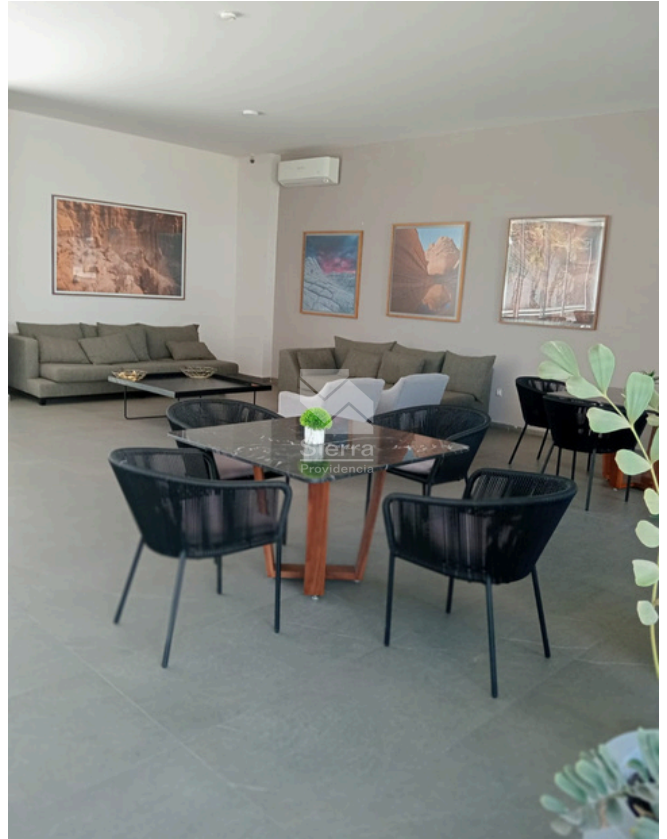

Salón usos múltiples