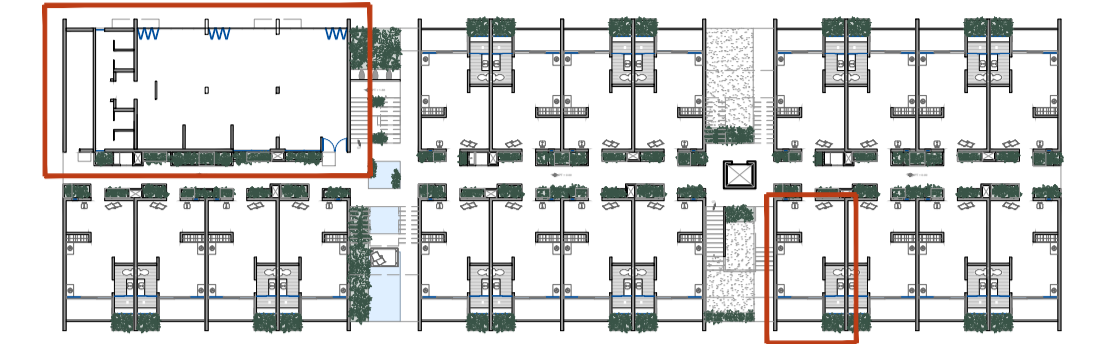

AFLORA | LOFTS | COWORKING  
ESCALA 1:50

AFLORA | LOFT TIPO  
ESCALA 1:50

AFLORA | LOFT TIPO | SECCIÓN D-D'  
ESCALA 1:50

AFLORA | LOFT TIPO | SECCIÓN E-E'  
ESCALA 1:50

PLANO  
ARQUITECTÓNICOS

FECHA  
04 DICIEMBRE 2020

ESCALA GRÁFICA

ROCAROLS

STUDIO

PROYECTO  
AFLORA LOFTS

PROPIETARIA  
M. NIENOW

UBICACIÓN  
TULUM

ARQ-104

LOFT + COWORKING  
ARQUITECTÓNICO

ESCALA 1:75