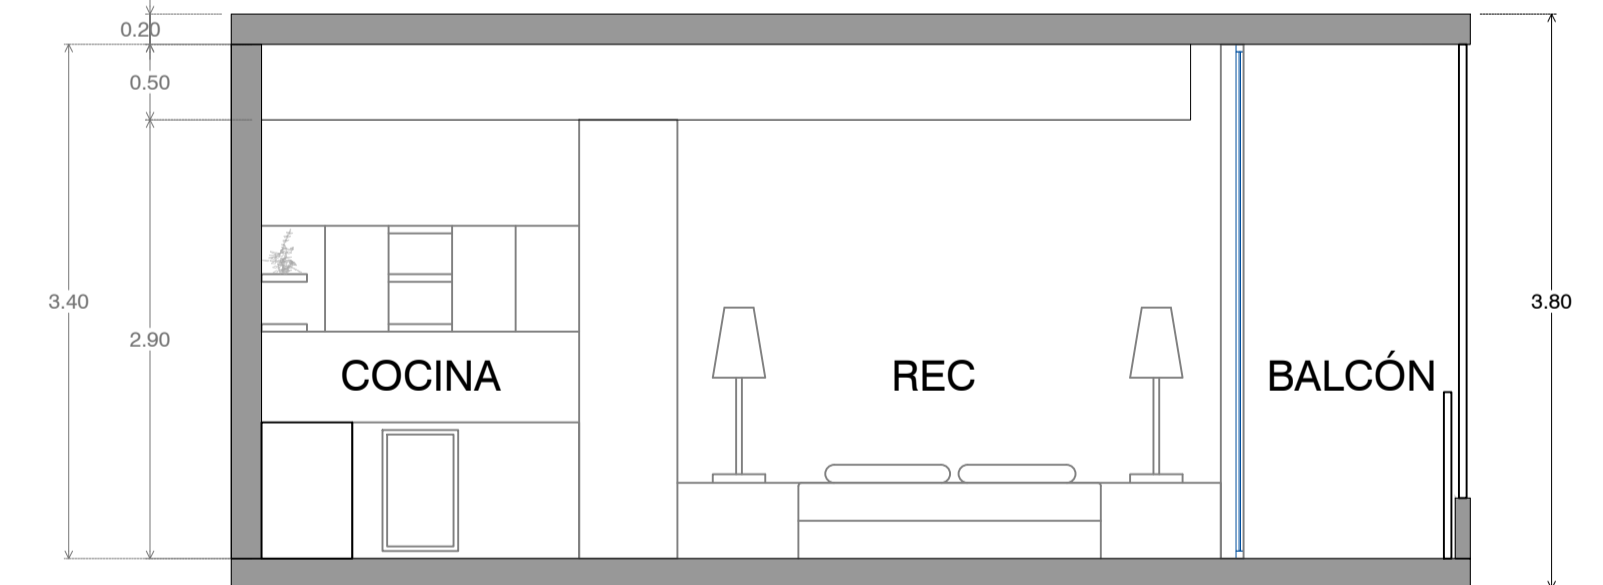

AFLORA | LOFTS | COWORKING  
ESCALA 1:50

AFLORA | LOFT TIPO  
ESCALA 1:50

AFLORA | LOFT TIPO | SECCIÓN D-D'  
ESCALA 1:50

AFLORA | LOFT TIPO | SECCIÓN E-E'  
ESCALA 1:50

PLANO  
ARQUITECTÓNICOS

FECHA  
04 DICIEMBRE 2020

ESCALA GRÁFICA

ROCAROLS

STUDIO

PROYECTO  
AFLORA LOFTS

PROPIETARIA  
M. NIENOW

UBICACIÓN  
TULUM

ARQ-104

LOFT + COWORKING  
ARQUITECTÓNICO

ESCALA 1:75