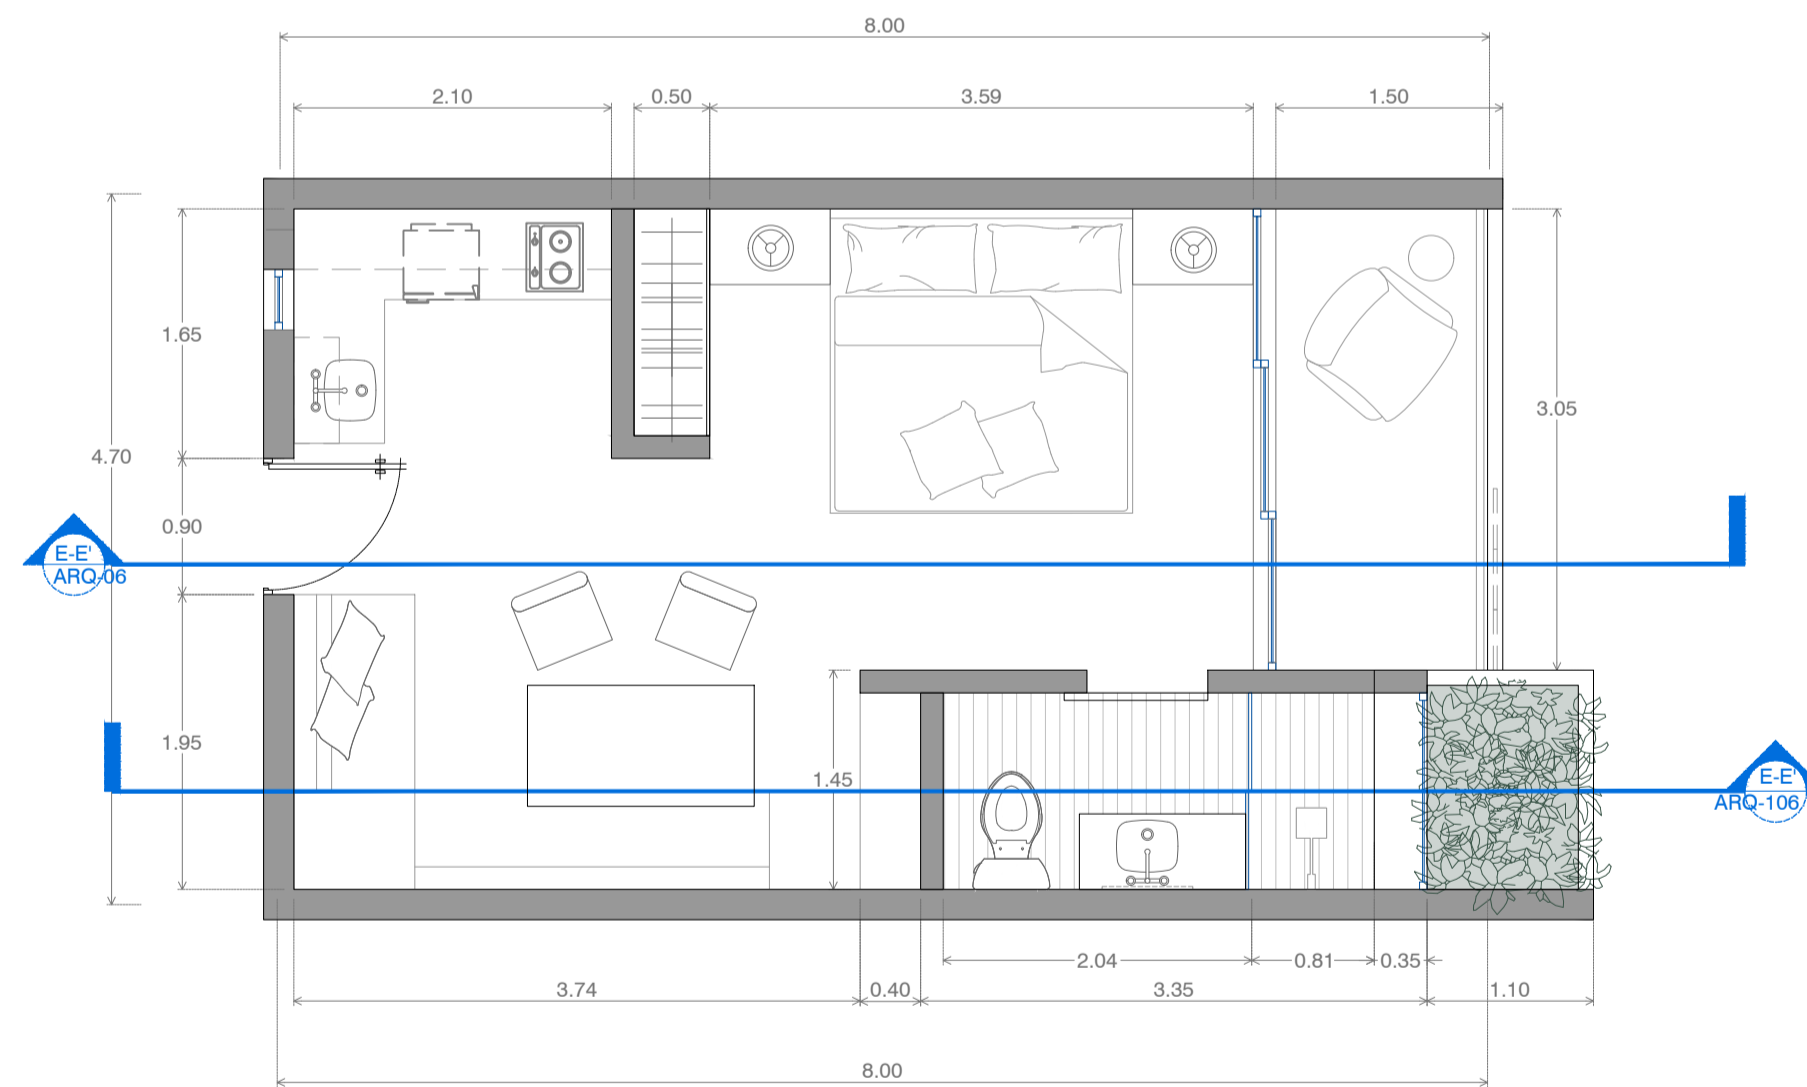

AFLORA | LOFTS | COWORKING  
ESCALA 1:50

AFLORA | LOFT TIPO  
ESCALA 1:50

AFLORA | LOFT TIPO | SECCIÓN D-D'  
ESCALA 1:50

AFLORA | LOFT TIPO | SECCIÓN E-E'  
ESCALA 1:50

PLANO  
ARQUITECTÓNICOS

FECHA  
04 DICIEMBRE 2020

ESCALA GRÁFICA

ROCAROLS

STUDIO

PROYECTO  
AFLORA LOFTS

PROPIETARIA  
M. NIENOW

UBICACIÓN  
TULUM

ARQ-104

LOFT + COWORKING  
ARQUITECTÓNICO

ESCALA 1:75