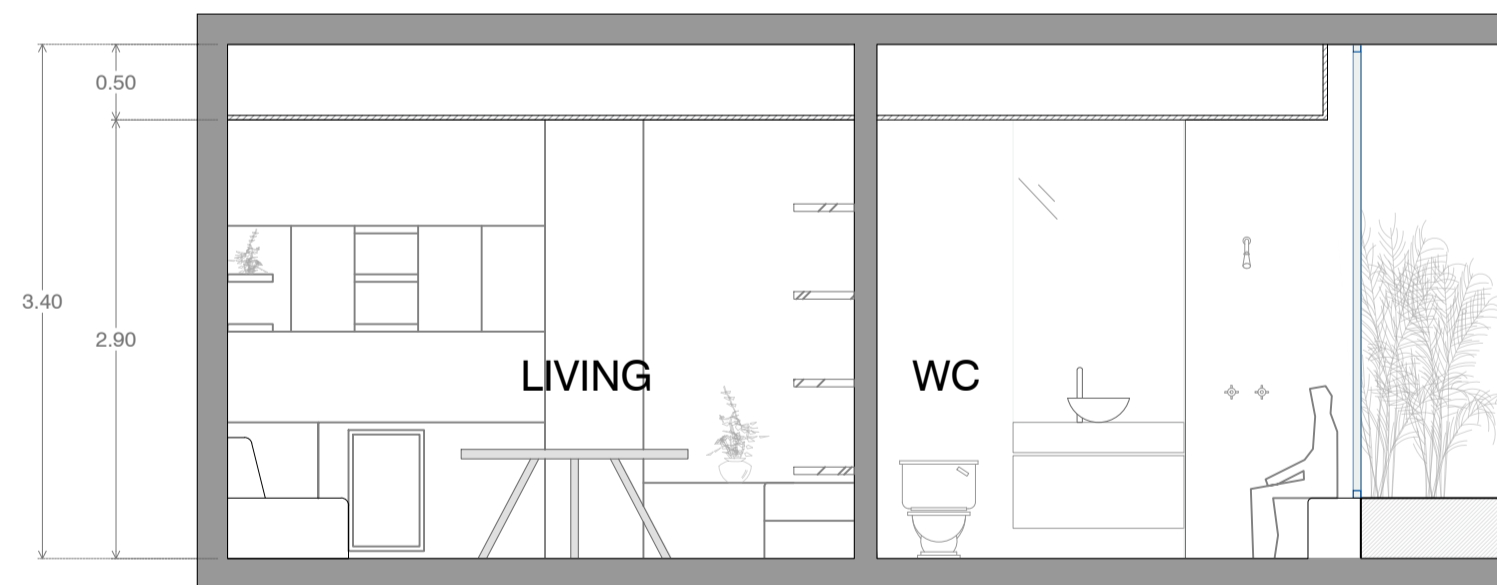

AFLORA | LOFTS | COWORKING  
ESCALA 1:50

AFLORA | LOFT TIPO  
ESCALA 1:50

AFLORA | LOFT TIPO | SECCIÓN D-D'  
ESCALA 1:50

AFLORA | LOFT TIPO | SECCIÓN E-E'  
ESCALA 1:50

PLANO  
ARQUITECTÓNICOS

FECHA  
04 DICIEMBRE 2020

ESCALA GRÁFICA

ROCAROLS

STUDIO

PROYECTO  
AFLORA LOFTS

PROPIETARIA  
M. NIENOW

UBICACIÓN  
TULUM

ARQ-104

LOFT + COWORKING  
ARQUITECTÓNICO

ESCALA 1:75