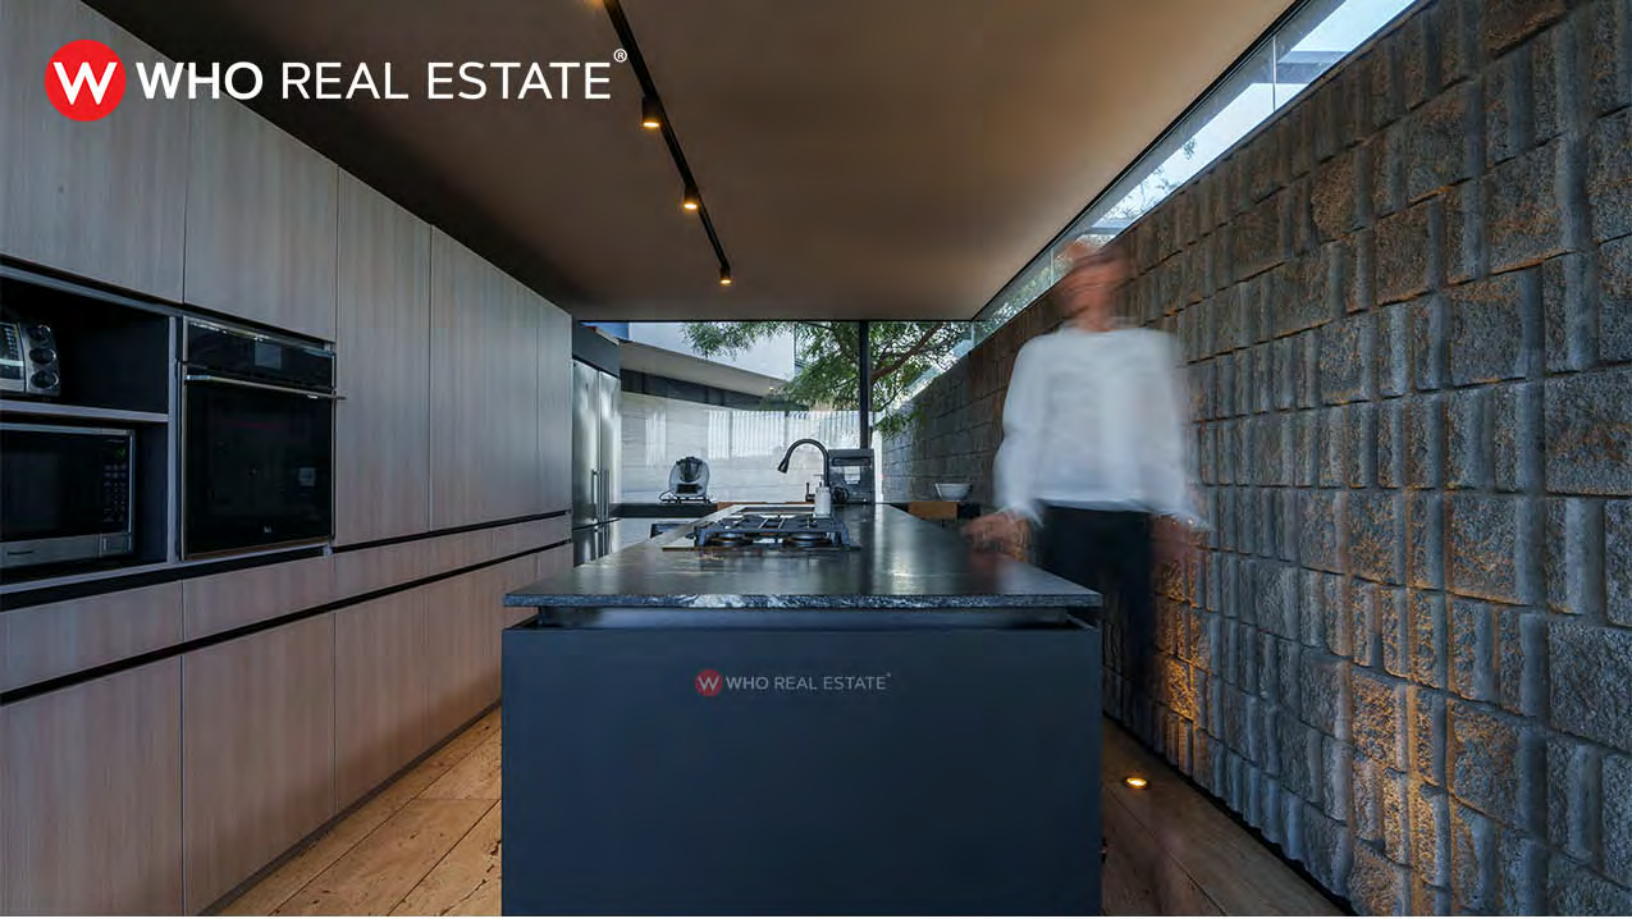

RESIDENCIA
EN CAMPANARIO
QUERÉTARO
K.30

\$29,500,000 MXN

3 RECAMARAS	4 BAÑOS	1 ESTUDIO	3 NIVELES	4 ESTACIONAMIENTOS	611 m ² TERRENO	533 m ² CONSTRUCCION
-----------------------	-------------------	---------------------	---------------------	------------------------------	--------------------------------------	---

EXCLUSIVA RESIDENCIA MODERNA EN VENTA EN EL CAMPANARIO, QUERÉTARO

DESCUBRA EL LUJO Y LA EXCLUSIVIDAD EN ESTA MAGNÍFICA RESIDENCIA DENTRO DE EL CAMPANARIO, EL FRACCIONAMIENTO MÁS PRESTIGIOSO DE QUERÉTARO. DISEÑADA CON UN ENFOQUE ARQUITECTÓNICO MODERNO Y UNA DISTRIBUCIÓN IMPECABLE EN TRES NIVELES, ESTA PROPIEDAD OFRECE ESPACIOS AMPLIOS, ELEGANTES Y FUNCIONALES QUE ELEVAN EL CONCEPTO DE VIDA RESIDENCIAL.

.TERRAZA

.ESTUDIO

.AIRE ACONDICIONADO

.SOTANO

.BODEGAS

.CIRCUITO CERRADO

.COCINA EQUIPADA

FOR SALE