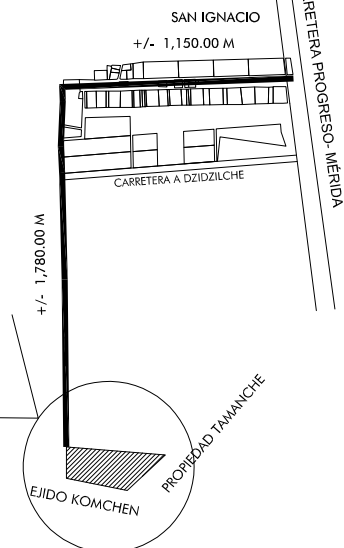

LOCALIZACIÓN

PARCELA 148

ESCALA 1:300		REVISÓ	AREAS TOTALES SUP. (M2)		NO. CATASTRAL:	6980
DIBUJÓ: - REGISTRO: - 			TERRENO TOTAL	68,482.69	TABLAJE:	6980
			TERRENO EXCLUSIVO	41,427.36	LOTE:	
			TERRENO COMUN	27,055.33	CONDominio:	AIRE PURO
			CONSTRUCCIÓN TOTAL	679.75	LOCALIDAD:	SAN IGNACIO
			CONSTRUCCIÓN EXCLUSIVA	0.00	MUNICIPIO:	PROGRESO
			CONSTRUCCIÓN COMUN	679.75	USO:	SOLAR
			CUOTA DE PARTICIPACION	0.68795%	CLASE:	RUSTICO
NOTA: ESTE FORMATO ES UNICAMENTE PARA EL USO DE PLANOS DE PREDIOS FORMADOS BAJO EL REGIMEN DE PROPIEDAD EN CONDOMINIO			UNIDAD DE PROP. EXCLUSIVA SUP. (M2)		VALOR CATASTRAL:	
FECHA: 21 DE ENERO DE 2021			TERRENO EXCLUSIVO	285.00		
			TERRENO COMUN	186.13		
			CONSTRUCCIÓN EXCLUSIVA	0.00		
			CONSTRUCCIÓN COMUN	4.68		