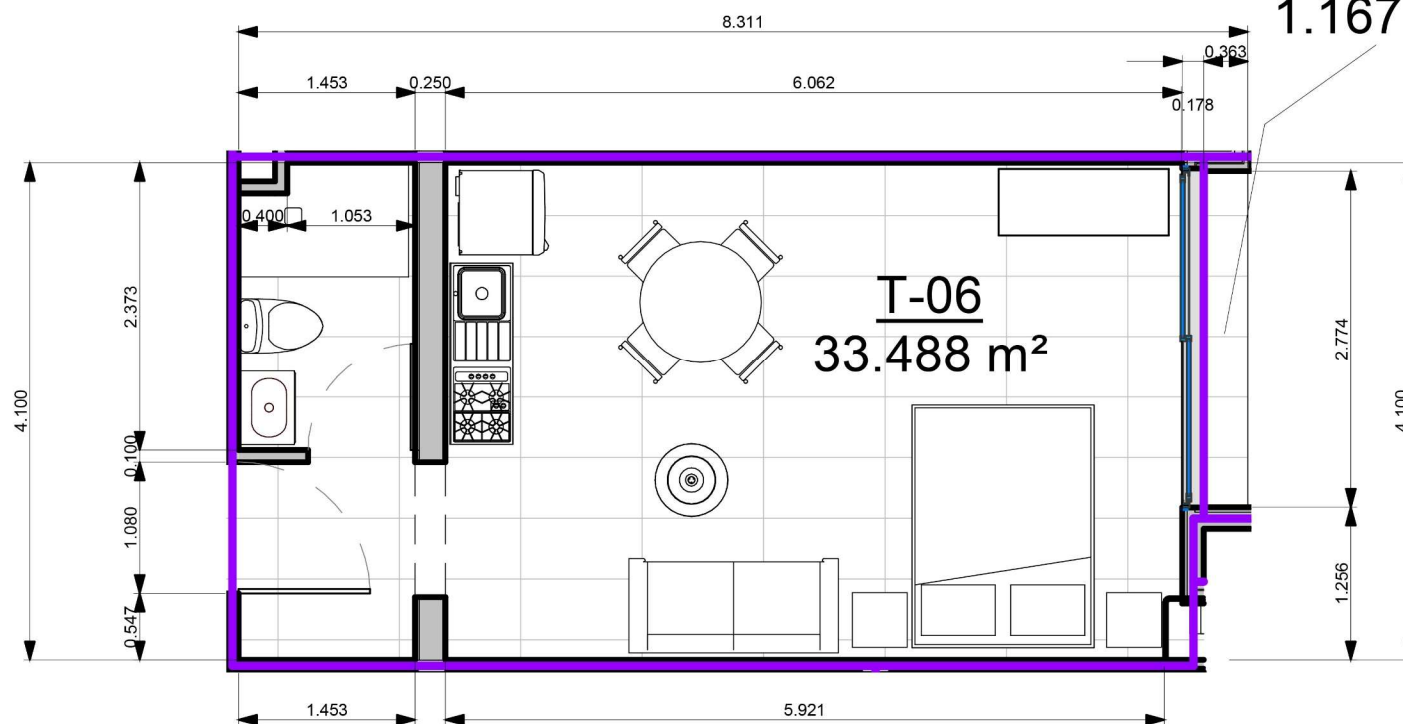

Edison Park

Lifestyle

606 B
1.167 m²

Departamento

2306

33.488 m² interior

1.167 m² Balcon

34.655 m² Total

Suite
1 baño
sala / comedor
cocina abierta
balcon
vista a plaza