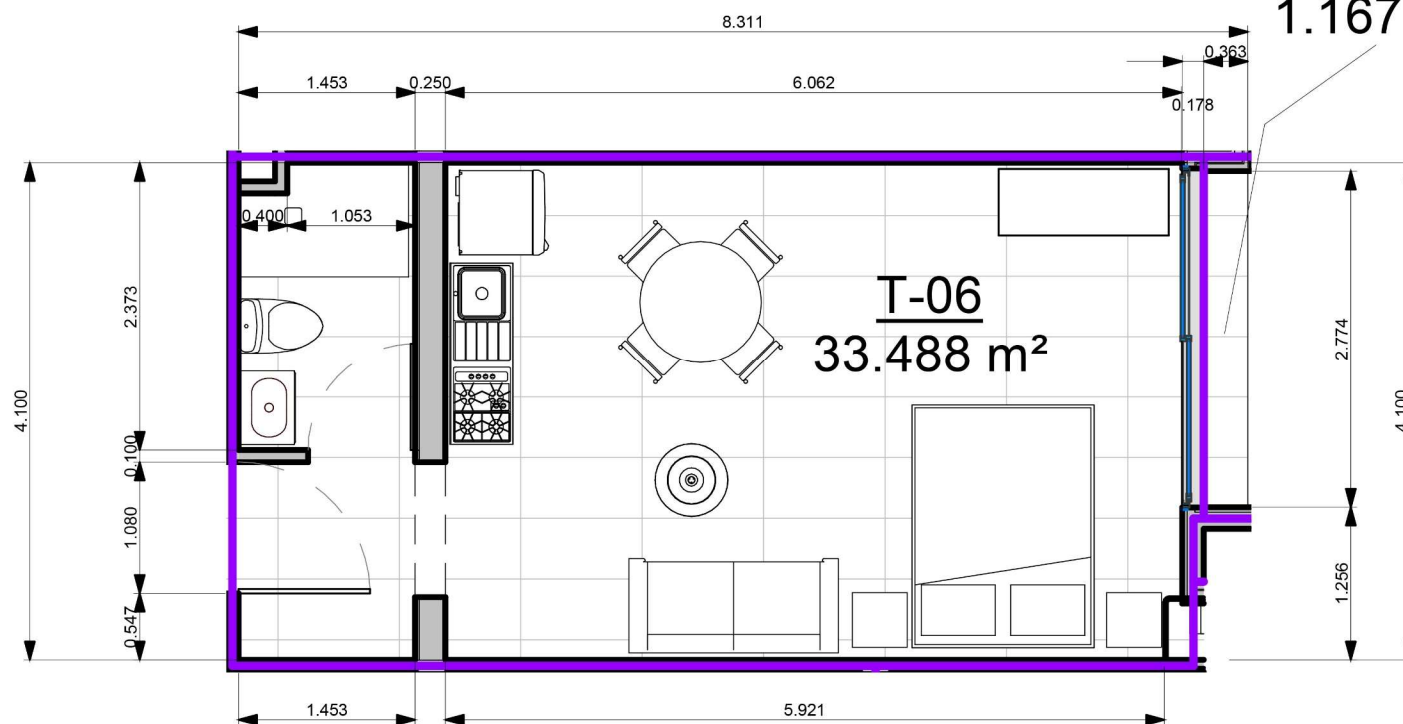

**Edison Park**

*Lifestyle*

**606 B**  
**1.167 m<sup>2</sup>**

Departamento

**2206**

33.488 m<sup>2</sup> interior

1.167 m<sup>2</sup> Balcon

**34.655 m<sup>2</sup> Total**

Suite  
1 baño  
sala / comedor  
cocina abierta  
balcon  
vista a plaza