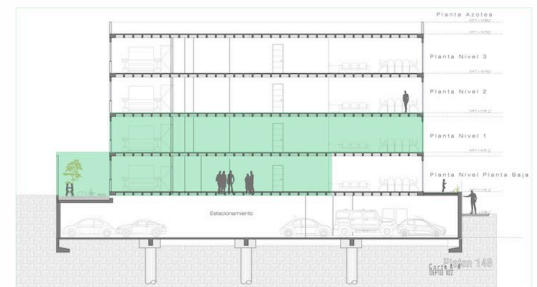

Interiores:	153.09 m ²
Jardín 1:	21.36 m ²
Jardín 2:	31.65 m ²
Patio de servicio:	5.88 m ²
TOTAL:	211.98 m²

- 2 Recámaras (Opción a 3)
- 2 Baños
- 1 Medio baño
- Cuarto de servicio con baño
- 3 Estacionamientos

PLATÓN 148

101

Interiores:	157.74 m ²
Terraza:	6.98 m ²
TOTAL:	164.72 m²

- 2 Recámaras (Opción a 3)
- 2 Baños
- 1 Medio baño
- Cuarto de servicio con baño
- 2 Estacionamientos

PLATÓN 148

102 Planta Alta

Interiores PA:	147.40 m ²
Interiores PB:	100.77 m ²
Terraza:	7.18 m ²
Jardín:	31.71 m ²
Patio:	12.84 m ²
Patio de servicio:	6.66 m ²
TOTAL:	306.56 m²

3 Recámaras
 3 Baños
 1 Medio baño
 Cuarto de servicio con baño
 4 Estacionamientos

PLATÓN 148

102 Planta Baja

PLATÓN 148

201

Interiores:	156.70 m ²
Terraza:	6.98 m ²
TOTAL:	163.68 m²

- 2 Recámaras (Opción a 3)
- 2 Baños
- 1 Medio baño
- Cuarto de servicio con baño
- 3 Estacionamientos