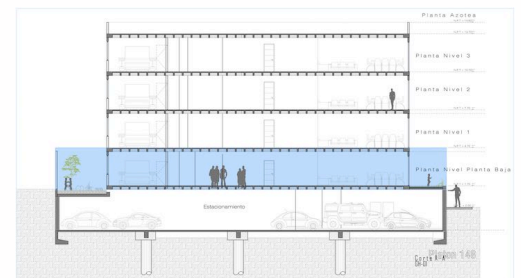

Interiores:	153.09 m ²
Jardín 1:	21.36 m ²
Jardín 2:	31.65 m ²
Patio de servicio:	5.88 m ²
TOTAL:	211.98 m²

- 2 Recámaras (Opción a 3)
- 2 Baños
- 1 Medio baño
- Cuarto de servicio con baño
- 3 Estacionamientos

PLATÓN 148

101

Interiores:	157.74 m ²
Terraza:	6.98 m ²
TOTAL:	164.72 m²

- 2 Recámaras (Opción a 3)
- 2 Baños
- 1 Medio baño
- Cuarto de servicio con baño
- 2 Estacionamientos

PLATÓN 148

102 Planta Alta

Interiores PA:	147.40 m ²
Interiores PB:	100.77 m ²
Terraza:	7.18 m ²
Jardín:	31.71 m ²
Patio:	12.84 m ²
Patio de servicio:	6.66 m ²
TOTAL:	306.56 m²

3 Recámaras
 3 Baños
 1 Medio baño
 Cuarto de servicio con baño
 4 Estacionamientos

PLATÓN 148

102 Planta Baja

PLATÓN 148

201

Interiores:	156.70 m ²
Terraza:	6.98 m ²
TOTAL:	163.68 m²

- 2 Recámaras (Opción a 3)
- 2 Baños
- 1 Medio baño
- Cuarto de servicio con baño
- 3 Estacionamientos