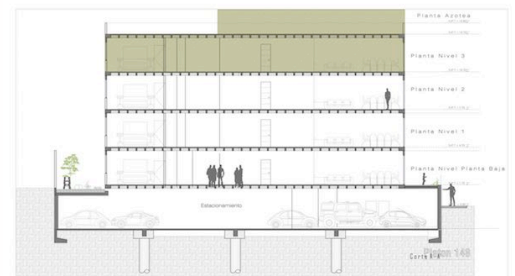

* Vendido (Plano no actualizado)

PLATÓN 148

202

Interiores:	148.42 m ²
Terraza:	7.18 m ²
TOTAL:	155.60 m²

- 2 Recámaras
- 2 Baños
- 1 Medio baño
- Cuarto de servicio con baño
- 3 Estacionamientos

* Vendido (Plano no actualizado)

PLATÓN 148

PH-01 Planta Baja

Interiores PB:	156.70 m ²
Terraza PB:	6.98 m ²
Terraza PA:	87.25 m ²
TOTAL:	250.93 m²

- 2 Recámaras
- 2 Baños
- 1 Medio baño
- Cuarto de servicio con baño
- 3 Estacionamientos

PLATÓN 148

PH-01 Planta Alta

PLATÓN 148

PH-02

Interiores: 148.42 m²
 Terraza: 7.18 m²
TOTAL: 155.60 m²

2 Recámaras
 2 Baños
 1 Medio baño
 Cuarto de servicio con baño
 3 Estacionamientos

* Vendido (Plano no actualizado)