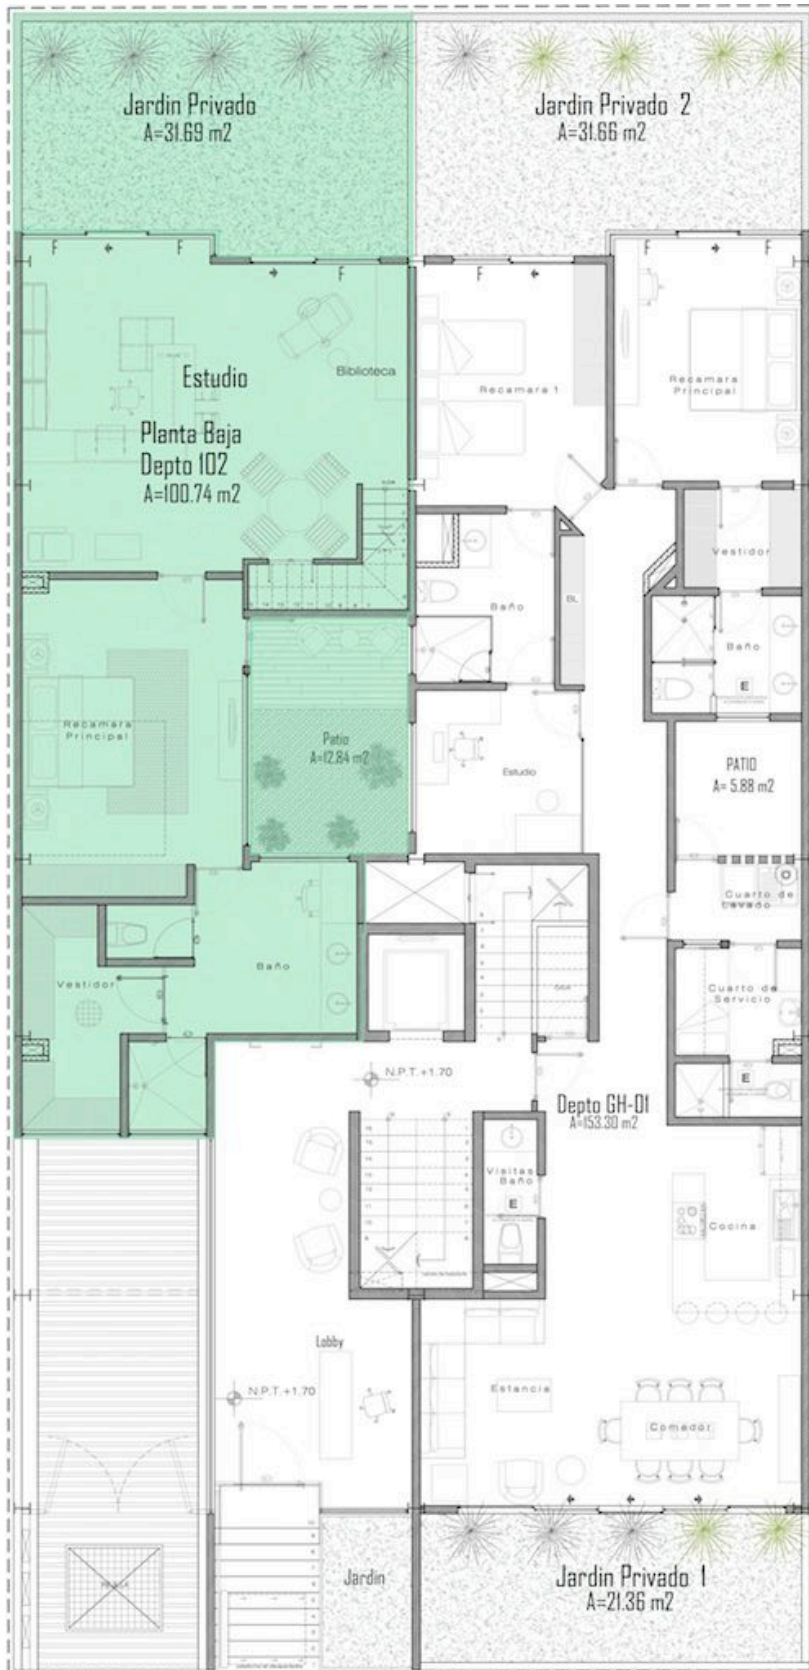

Interiores:	153.09 m ²
Jardín 1:	21.36 m ²
Jardín 2:	31.65 m ²
Patio de servicio:	5.88 m ²
TOTAL:	211.98 m²

- 2 Recámaras (Opción a 3)
- 2 Baños
- 1 Medio baño
- Cuarto de servicio con baño
- 3 Estacionamientos

PLATÓN 148

101

Interiores:	157.74 m ²
Terraza:	6.98 m ²
TOTAL:	164.72 m²

- 2 Recámaras (Opción a 3)
- 2 Baños
- 1 Medio baño
- Cuarto de servicio con baño
- 2 Estacionamientos

PLATÓN 148

102 Planta Alta

Interiores PA:	147.40 m ²
Interiores PB:	100.77 m ²
Terraza:	7.18 m ²
Jardín:	31.71 m ²
Patio:	12.84 m ²
Patio de servicio:	6.66 m ²
TOTAL:	306.56 m²

3 Recámaras
 3 Baños
 1 Medio baño
 Cuarto de servicio con baño
 4 Estacionamientos

PLATÓN 148

102 Planta Baja

PLATÓN 148

201

Interiores:	156.70 m ²
Terraza:	6.98 m ²
TOTAL:	163.68 m²

- 2 Recámaras (Opción a 3)
- 2 Baños
- 1 Medio baño
- Cuarto de servicio con baño
- 3 Estacionamientos

* Vendido (Plano no actualizado)

PLATÓN 148

202

Interiores:	148.42 m ²
Terraza:	7.18 m ²
TOTAL:	155.60 m²

- 2 Recámaras
- 2 Baños
- 1 Medio baño
- Cuarto de servicio con baño
- 3 Estacionamientos

* Vendido (Plano no actualizado)