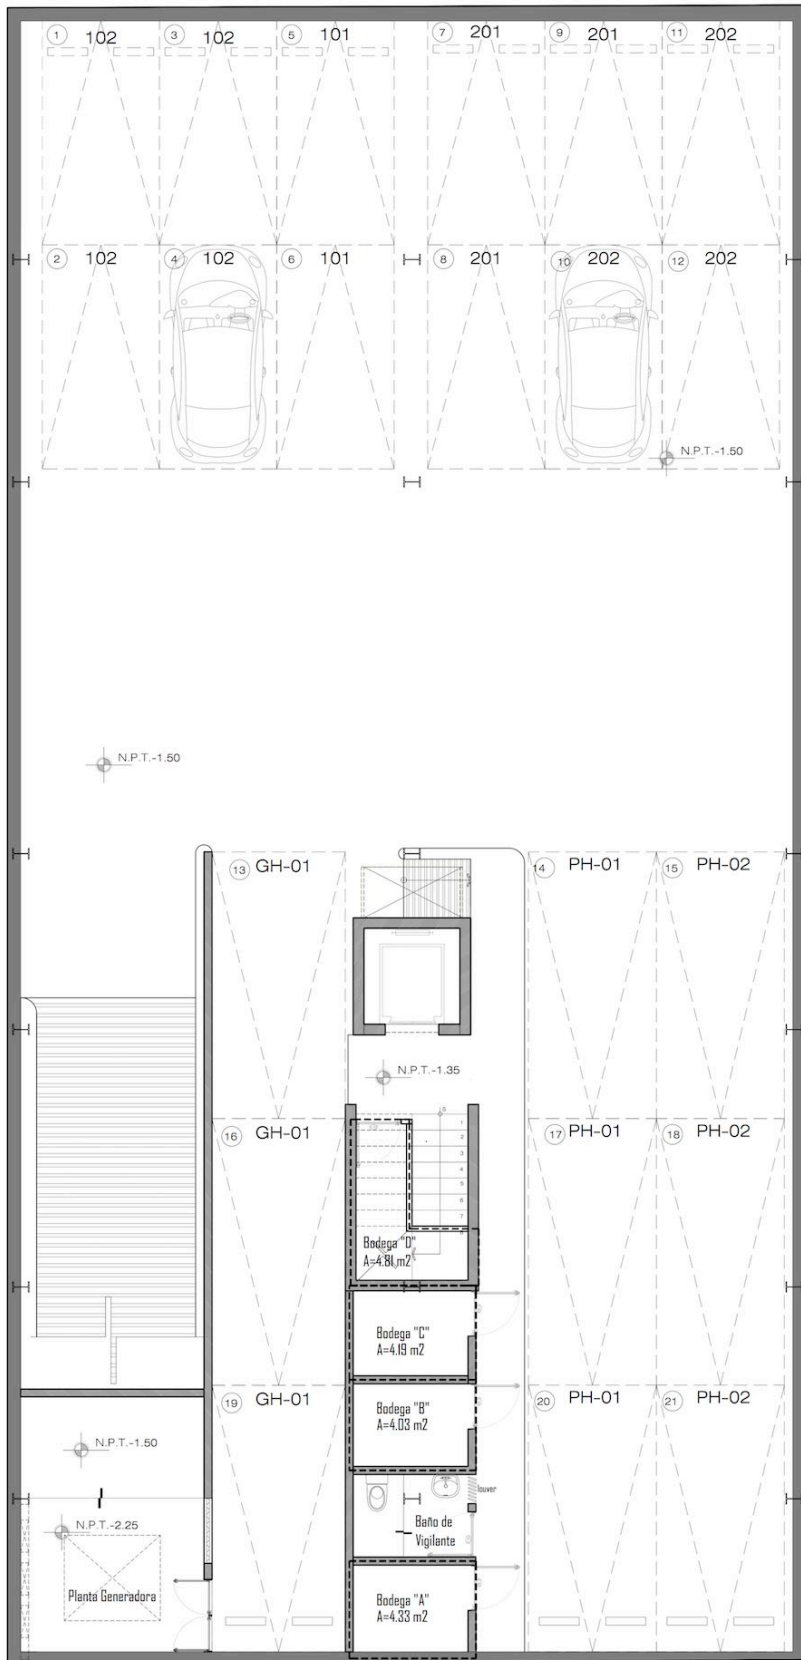

PLATÓN 148

Estacionamiento