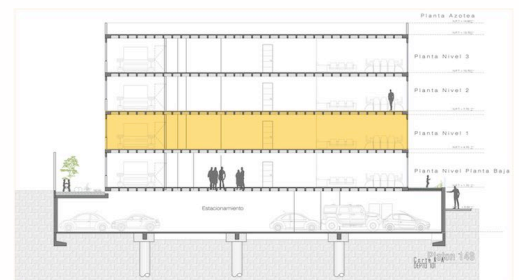

Interiores:	153.09 m ²
Jardín 1:	21.36 m ²
Jardín 2:	31.65 m ²
Patio de servicio:	5.88 m ²
TOTAL:	211.98 m²

- 2 Recámaras (Opción a 3)
- 2 Baños
- 1 Medio baño
- Cuarto de servicio con baño
- 3 Estacionamientos

PLATÓN 148

101

Interiores:	157.74 m ²
Terraza:	6.98 m ²
TOTAL:	164.72 m²

- 2 Recámaras (Opción a 3)
- 2 Baños
- 1 Medio baño
- Cuarto de servicio con baño
- 2 Estacionamientos

PLATÓN 148

102 Planta Alta

Interiores PA:	147.40 m ²
Interiores PB:	100.77 m ²
Terraza:	7.18 m ²
Jardín:	31.71 m ²
Patio:	12.84 m ²
Patio de servicio:	6.66 m ²
TOTAL:	306.56 m²

3 Recámaras
 3 Baños
 1 Medio baño
 Cuarto de servicio con baño
 4 Estacionamientos

PLATÓN 148

102 Planta Baja

PLATÓN 148

201

Interiores:	156.70 m ²
Terraza:	6.98 m ²
TOTAL:	163.68 m²

- 2 Recámaras (Opción a 3)
- 2 Baños
- 1 Medio baño
- Cuarto de servicio con baño
- 3 Estacionamientos