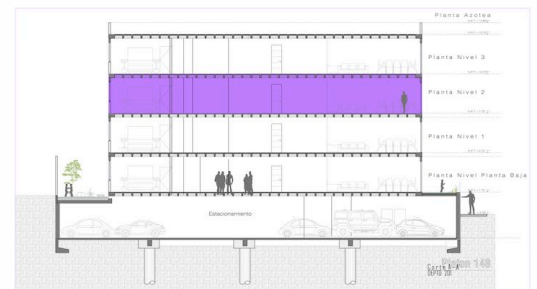

PLATÓN 148

101

Interiores:	157.74 m ²
Terraza:	6.98 m ²
TOTAL:	164.72 m²

- 2 Recámaras (Opción a 3)
- 2 Baños
- 1 Medio baño
- Cuarto de servicio con baño
- 2 Estacionamientos

PLATÓN 148

102 Planta Alta

Interiores PA:	147.40 m ²
Interiores PB:	100.77 m ²
Terraza:	7.18 m ²
Jardín:	31.71 m ²
Patio:	12.84 m ²
Patio de servicio:	6.66 m ²
TOTAL:	306.56 m²

3 Recámaras
 3 Baños
 1 Medio baño
 Cuarto de servicio con baño
 4 Estacionamientos

PLATÓN 148

102 Planta Baja

PLATÓN 148

201

Interiores:	156.70 m ²
Terraza:	6.98 m ²
TOTAL:	163.68 m²

- 2 Recámaras (Opción a 3)
- 2 Baños
- 1 Medio baño
- Cuarto de servicio con baño
- 3 Estacionamientos

* Vendido (Plano no actualizado)

PLATÓN 148

202

Interiores:	148.42 m ²
Terraza:	7.18 m ²
TOTAL:	155.60 m²

- 2 Recámaras
- 2 Baños
- 1 Medio baño
- Cuarto de servicio con baño
- 3 Estacionamientos

* Vendido (Plano no actualizado)

PLATÓN 148

PH-01 Planta Baja

Interiores PB:	156.70 m ²
Terraza PB:	6.98 m ²
Terraza PA:	87.25 m ²
TOTAL:	250.93 m²

- 2 Recámaras
- 2 Baños
- 1 Medio baño
- Cuarto de servicio con baño
- 3 Estacionamientos