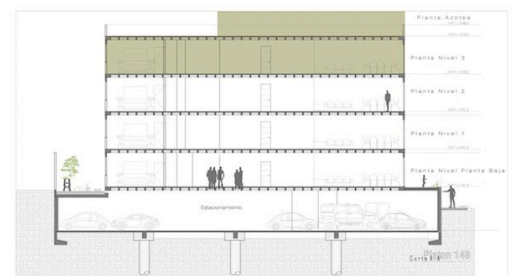

PLATÓN 148

PH-01 Planta Baja

Interiores PB:	156.70 m ²
Terraza PB:	6.98 m ²
Terraza PA:	87.25 m ²
TOTAL:	250.93 m²

- 2 Recámaras
- 2 Baños
- 1 Medio baño
- Cuarto de servicio con baño
- 3 Estacionamientos

PLATÓN 148

PH-01 Planta Alta

PLATÓN 148

PH-02

Interiores: 148.42 m²
 Terraza: 7.18 m²
TOTAL: 155.60 m²

2 Recámaras
 2 Baños
 1 Medio baño
 Cuarto de servicio con baño
 3 Estacionamientos

* Vendido (Plano no actualizado)