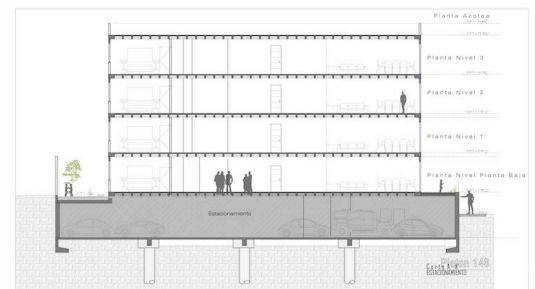

PLATÓN 148

PH-01 Planta Alta

PLATÓN 148

PH-02

Interiores: 148.42 m²
 Terraza: 7.18 m²
TOTAL: 155.60 m²

2 Recámaras
 2 Baños
 1 Medio baño
 Cuarto de servicio con baño
 3 Estacionamientos

* Vendido (Plano no actualizado)

PLATÓN 148

Estacionamiento

PLATÓN 148

Fachada

* Ilustrativo

PLATÓN 148

Fachada

* Ilustrativo