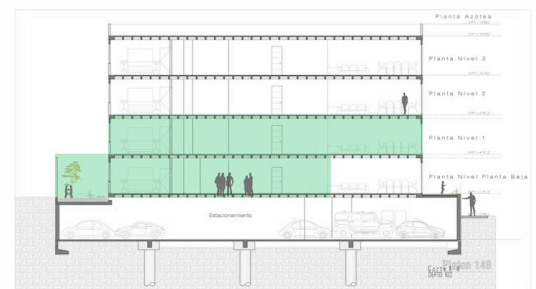

Interiores:	153.09 m ²
Jardín 1:	21.36 m ²
Jardín 2:	31.65 m ²
Patio de servicio:	5.88 m ²
TOTAL:	211.98 m²

- 2 Recámaras (Opción a 3)
- 2 Baños
- 1 Medio baño
- Cuarto de servicio con baño
- 3 Estacionamientos

PLATÓN 148

101

Interiores:	157.74 m ²
Terraza:	6.98 m ²
TOTAL:	164.72 m²

- 2 Recámaras (Opción a 3)
- 2 Baños
- 1 Medio baño
- Cuarto de servicio con baño
- 2 Estacionamientos

PLATÓN 148

102 Planta Alta

Interiores PA:	147.40 m ²
Interiores PB:	100.77 m ²
Terraza:	7.18 m ²
Jardín:	31.71 m ²
Patio:	12.84 m ²
Patio de servicio:	6.66 m ²
TOTAL:	306.56 m²

3 Recámaras
 3 Baños
 1 Medio baño
 Cuarto de servicio con baño
 4 Estacionamientos

PLATÓN 148

102 Planta Baja

PLATÓN 148

201

Interiores:	156.70 m ²
Terraza:	6.98 m ²
TOTAL:	163.68 m²

- 2 Recámaras (Opción a 3)
- 2 Baños
- 1 Medio baño
- Cuarto de servicio con baño
- 3 Estacionamientos