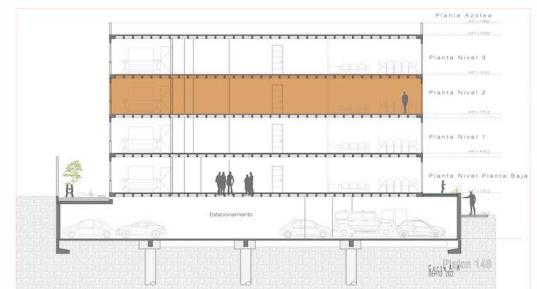

* Vendido (Plano no actualizado)

PLATÓN 148

202

Interiores:	148.42 m ²
Terraza:	7.18 m ²
TOTAL:	155.60 m²

- 2 Recámaras
- 2 Baños
- 1 Medio baño
- Cuarto de servicio con baño
- 3 Estacionamientos

* Vendido (Plano no actualizado)

PLATÓN 148

PH-01 Planta Baja

Interiores PB:	156.70 m ²
Terraza PB:	6.98 m ²
Terraza PA:	87.25 m ²
TOTAL:	250.93 m²

- 2 Recámaras
- 2 Baños
- 1 Medio baño
- Cuarto de servicio con baño
- 3 Estacionamientos

PLATÓN 148

PH-01 Planta Alta

PLATÓN 148

PH-02

Interiores: 148.42 m²
 Terraza: 7.18 m²
TOTAL: 155.60 m²

2 Recámaras
 2 Baños
 1 Medio baño
 Cuarto de servicio con baño
 3 Estacionamientos

* Vendido (Plano no actualizado)