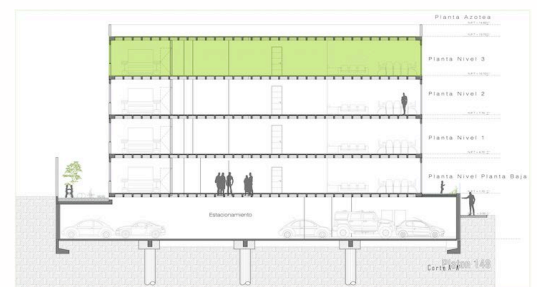

PLATÓN 148

PH-01 Planta Alta

PLATÓN 148

PH-02

Interiores: 148.42 m²
 Terraza: 7.18 m²
TOTAL: 155.60 m²

2 Recámaras
 2 Baños
 1 Medio baño
 Cuarto de servicio con baño
 3 Estacionamientos

* Vendido (Plano no actualizado)

PLATÓN 148

Estacionamiento

PLATÓN 148

Fachada

* Ilustrativo

PLATÓN 148

Fachada

* Ilustrativo