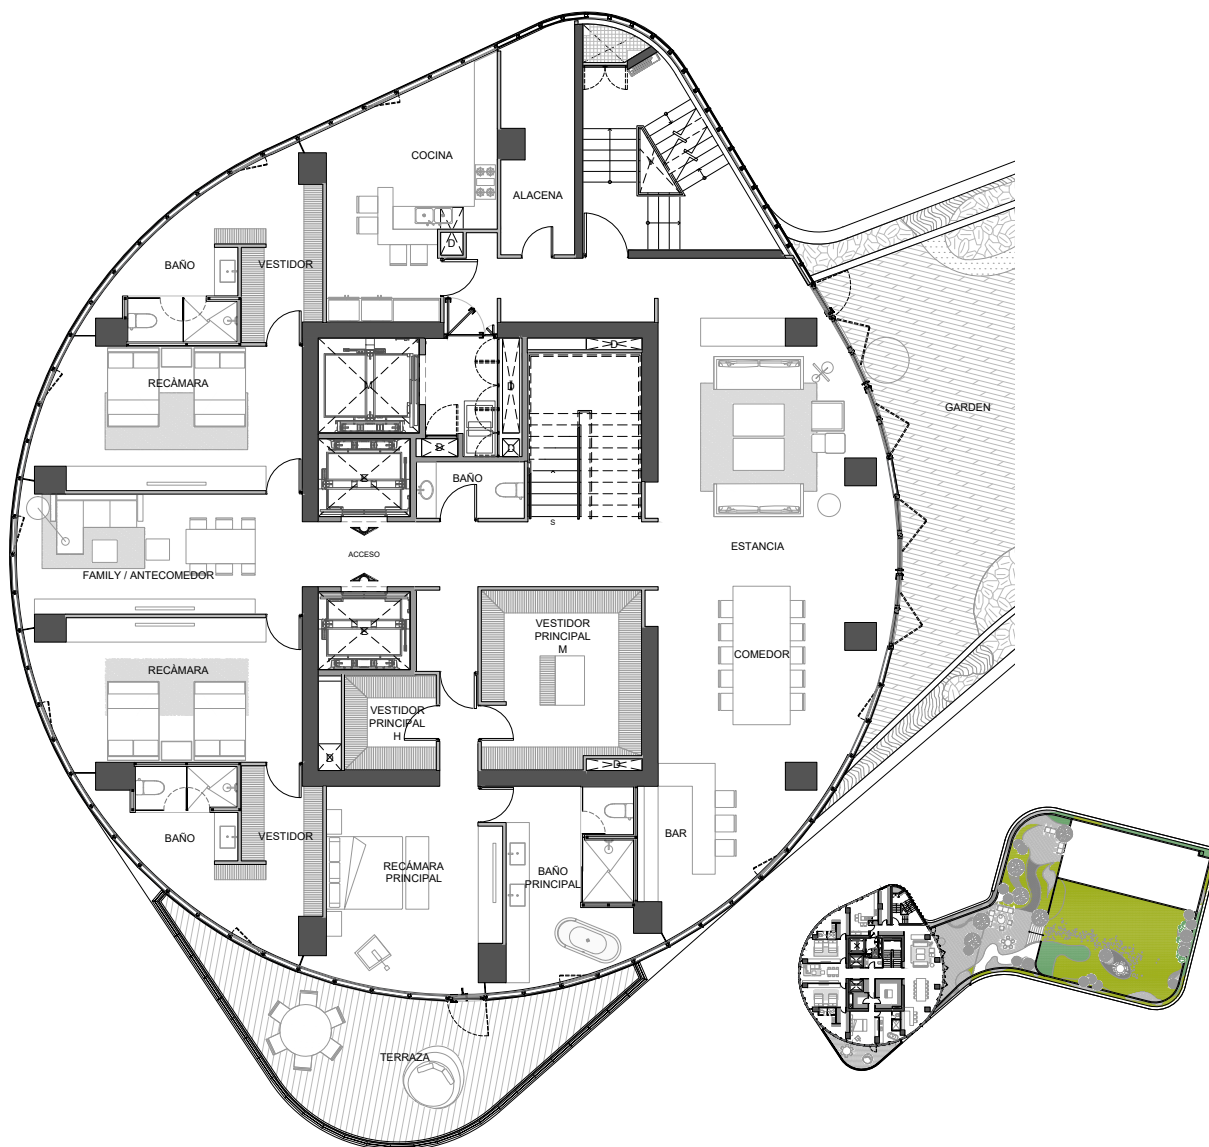

CORE 31

LUXURY LIVING

ÁREA TOTAL

Interior PB
Interior PA
Terraza + Garden
5 lugares de estacionamiento

1597.22 m²

404.66 m²
307.12 m²
885.44 m²

Corte esquemático:

N.GARDEN PB