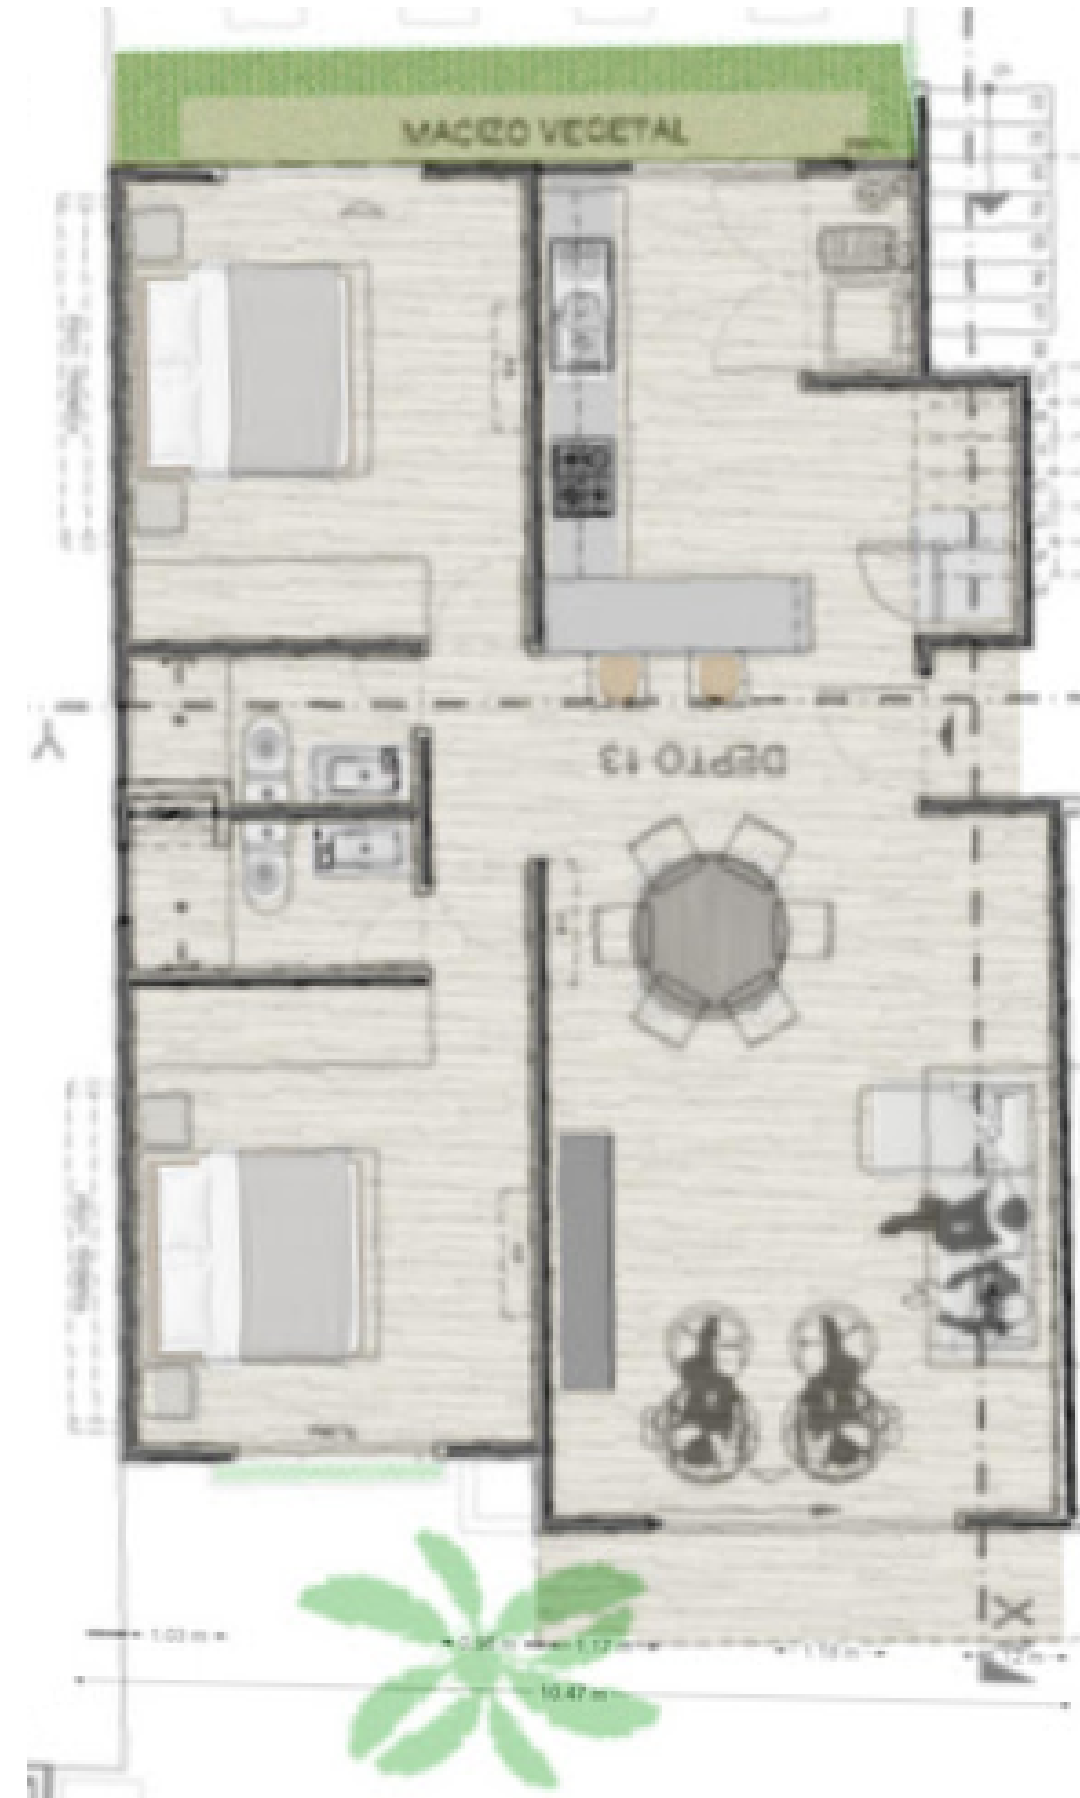

GAIA

CONDOMINIO

LAS JARRETADERAS, NAYARIT

GAIA

DESCRIPCION

GAIA condominio residencial, consta de 20 departamentos divididos en 3 torres.

Departamentos de 2 y 3 recámaras, 2 baños, sala, comedor, cocina equipada, patio de servicio y estacionamiento.

Prototipo 2 Recámaras

Características

- 2 Recámaras
- 2 Baños Completos
- Sala
- Comedor
- Cocina Equipada
- Patio Servicio
- Balcón
- Estacionamiento
- Preparación A/C

Prototipo 3 Recámaras

Características

- 3 Recámaras
- 2 Baños Completos
- Sala
- Comedor
- Cocina Equipada
- Patio Servicio
- Balcón
- Estacionamiento
- Preparación A/C