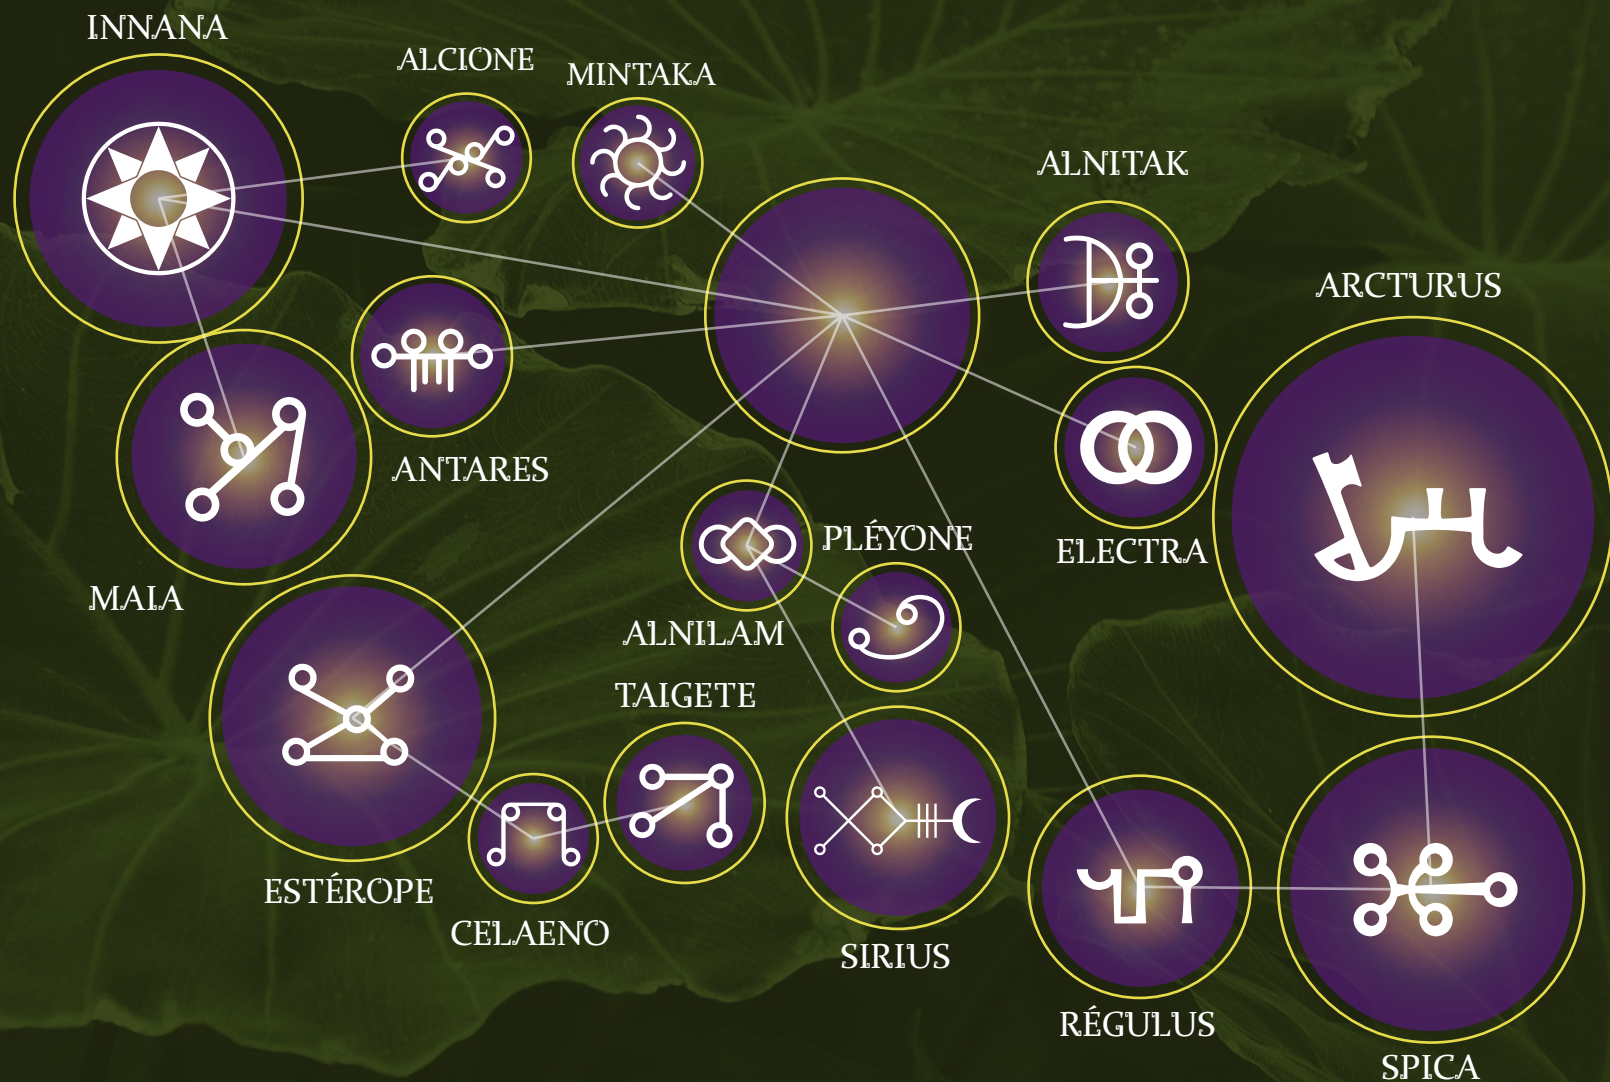

KANLÚM

YUCATÁN

"EL CIELO EN LA TIERRA"

UN LUGAR QUE CONECTA
LOS SENTIDOS CON
LA NATURALEZA ✨

A PLACE THAT CONNECTS
YOUR SENSES WITH NATURE

Creamos una nueva constelación
reflejada en la tierra en donde tú
eres el protagonista y la selva es

TU ALIADA.*

WE HAVE CREATED A NEW
CONSTELLATION REFLECTED
ON THE EARTH WHERE YOU
ARE THE PROTAGONIST AND
THE JUNGLE IS YOUR HOME.

CONTAMOS CON UN

PLAN MAESTRO

que incluye 16 clusters de vivienda, 27 lotes comerciales, senderos, rejolladas y un jungle mall con cenote.

*Proyecto sujeto a cambios a criterio del desarrollador.

KANLÚM ✨

está ubicado a 20 minutos del pueblo mágico de Valladolid, rodeado de cenotes y vías de comunicación importantes.

KANLÚM IS LOCATED 20 MINUTES FROM THE MAGICAL TOWN OF VALLADOLID, SURROUNDED BY CENOTES AND IMPORTANT COMMUNICATION ROUTES.