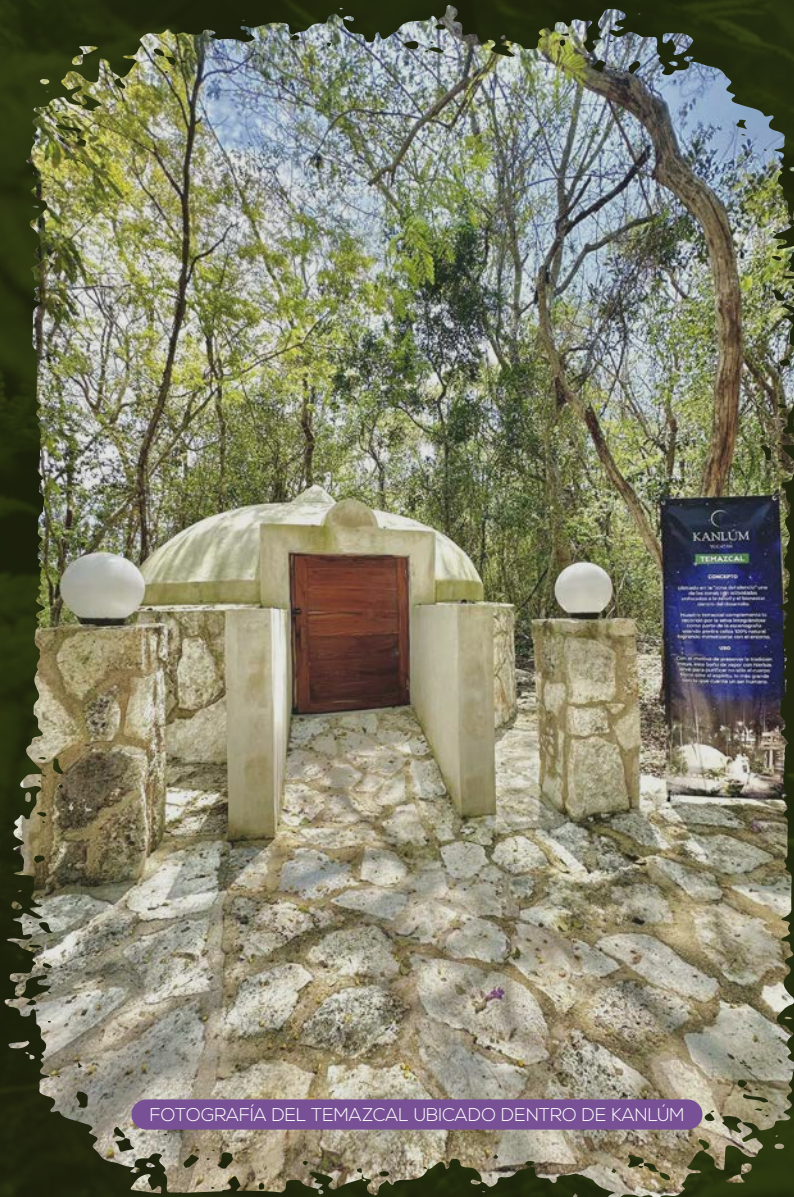

ÁREA ADMINISTRATIVA
ADMINISTRATIVE AREA

CASETA DE VIGILANCIA
GUARDHOUSE

FOTOGRAFÍA DEL CENOTE UBICADO DENTRO DE KANLÚM

Además de un **CENOTE PRIVADO** ✨ al que puedes tener acceso durante tus visitas, en él puedes realizar 🧗 rapel y 🛶 kayaking.

IN ADDITION TO A PRIVATE CENOTE THAT YOU CAN HAVE ACCESS TO DURING YOUR VISITS, THERE YOU CAN RAPPEL AND KAYAK.

FOTOGRAFÍA DEL TEMAZCAL UBICADO DENTRO DE KANLÚM

Disfrutarás todas nuestras
AMENIDADES ✨
dirigidas al bienestar y a la salud
física y espiritual que hoy en día
ya se encuentran construidas.