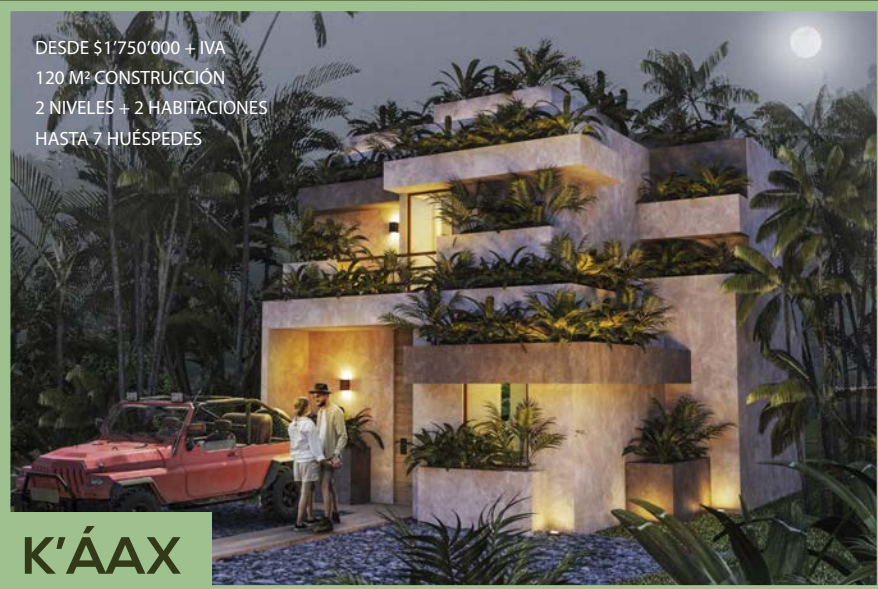

DESDE $1'750'000 + IVA
120 M² CONSTRUCCIÓN
2 NIVELES + 2 HABITACIONES
HASTA 7 HUÉSPEDES