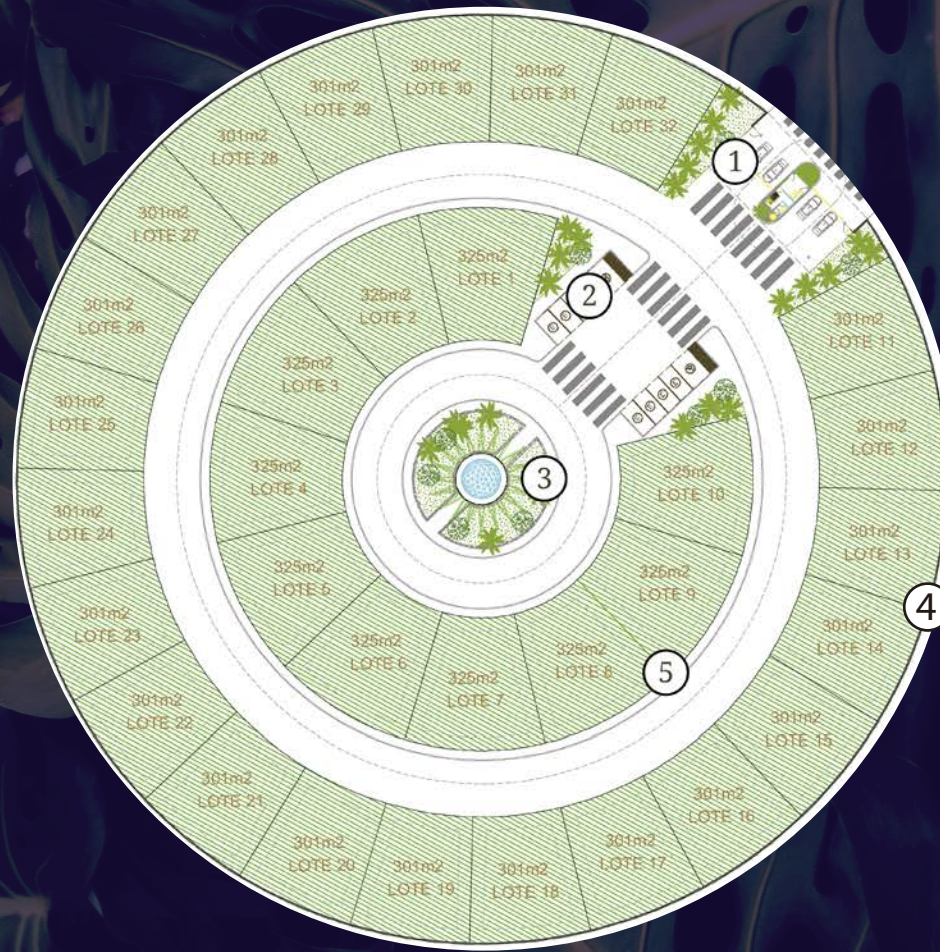

Tu historia en Kanlúm comienza aquí, adquiriendo una pieza dentro del desarrollo con enganches desde 15% y 5% de descuento en pago de contado.

YOUR STORY IN KANLÚM BEGINS HERE, ACQUIRING A PIECE IN THE DEVELOPMENT WITH DOWN PAYMENTS FROM 15% AND 5% DISCOUNT ON CASH PAYMENT.

8.6 años luz del sistema solar. 10,000 K

SIRIUS

Sirius (Italiano) mejor conocida como Alfa Canis Maioris es la estrella blanca más brillante de todo el cielo nocturno vista desde la Tierra, situada en la constelación del hemisferio celeste sur Canis Maior.

Sirius (Italian) better known as Alfa Canis Maioris is the brightest white star in the entire night sky seen from Earth, located in the constellation of the southern celestial hemisphere Canis Maior.

Esta estrella es tan notable, que es en realidad se considera una estrella binaria, es muy conocida desde la antigüedad y ha estado presente en civilizaciones tan dispares como la griega, la maya y la polinesia.

This remarkable star, which is actually a binary star, has been well known since ancient times and has been present in civilizations as diverse as the Greek, the Mayan and the Polynesian.

1. CASETA DE ACCESO, 2. ESTACIONAMIENTO DE VISITAS, 3. OBSERVATORIO, 4. CINTURÓN EXTERIOR, 5. CINTURÓN CENTRAL