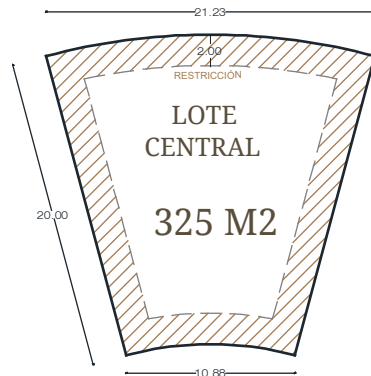

$812,500 PESOS

**PRECIOS A 24 MESES SIN INTERESES
CON EL 15% DE ENGANCHE
SUJETO A CAMBIOS SIN PREVIO AVISO**

KANLÚM

YUCATÁN

www.kanlum.mx