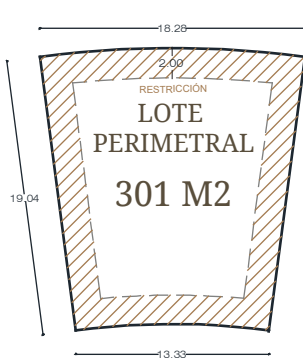

DISPONIBILIDAD CLUSTER "SIRIUS" (PRIMERA ETAPA KANLÚM)

- DISPONIBLE
- VENDIDO
- APARTADO
- VEGETACIÓN BAJA

1. Acceso vehicular
2. Estacionamiento de visitas
3. Observatorio del clúster
4. Cinturón exterior
5. Cinturón central