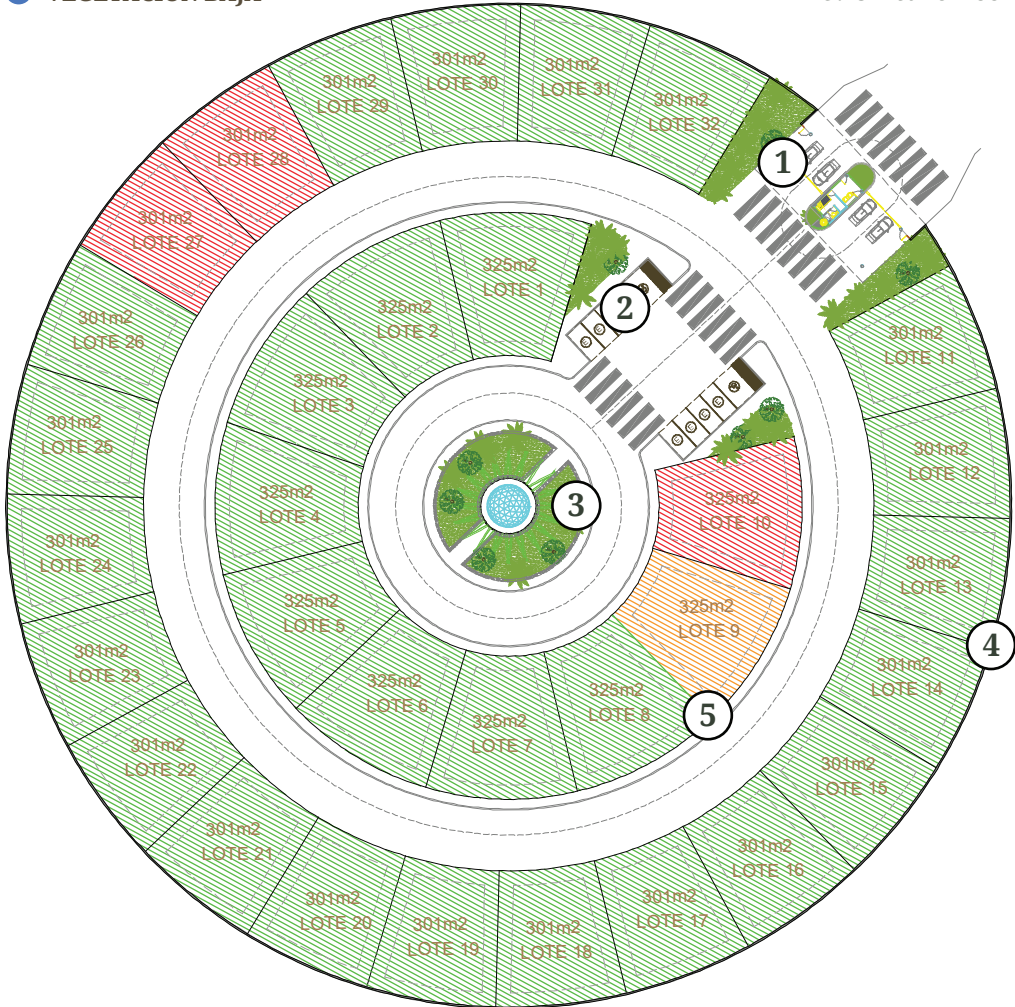

DISPONIBILIDAD CLUSTER "SIRIUS" (PRIMERA ETAPA KANLÚM)

- DISPONIBLE
- VENDIDO
- APARTADO
- VEGETACIÓN BAJA

1. Acceso vehicular
2. Estacionamiento de visitas
3. Observatorio del clúster
4. Cinturón exterior
5. Cinturón central

\$752,500 PESOS

\$812,500 PESOS

**PRECIOS A 24 MESES SIN INTERESES
CON EL 15% DE ENGANCHE
SUJETO A CAMBIOS SIN PREVIO AVISO**

KANLÚM

YUCATÁN

www.kanlum.mx