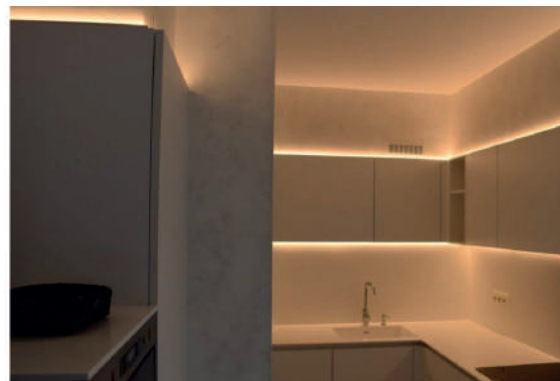

PLAFON

Plafon de tabla yeso con pintura vinílica, spots y luz indirecta