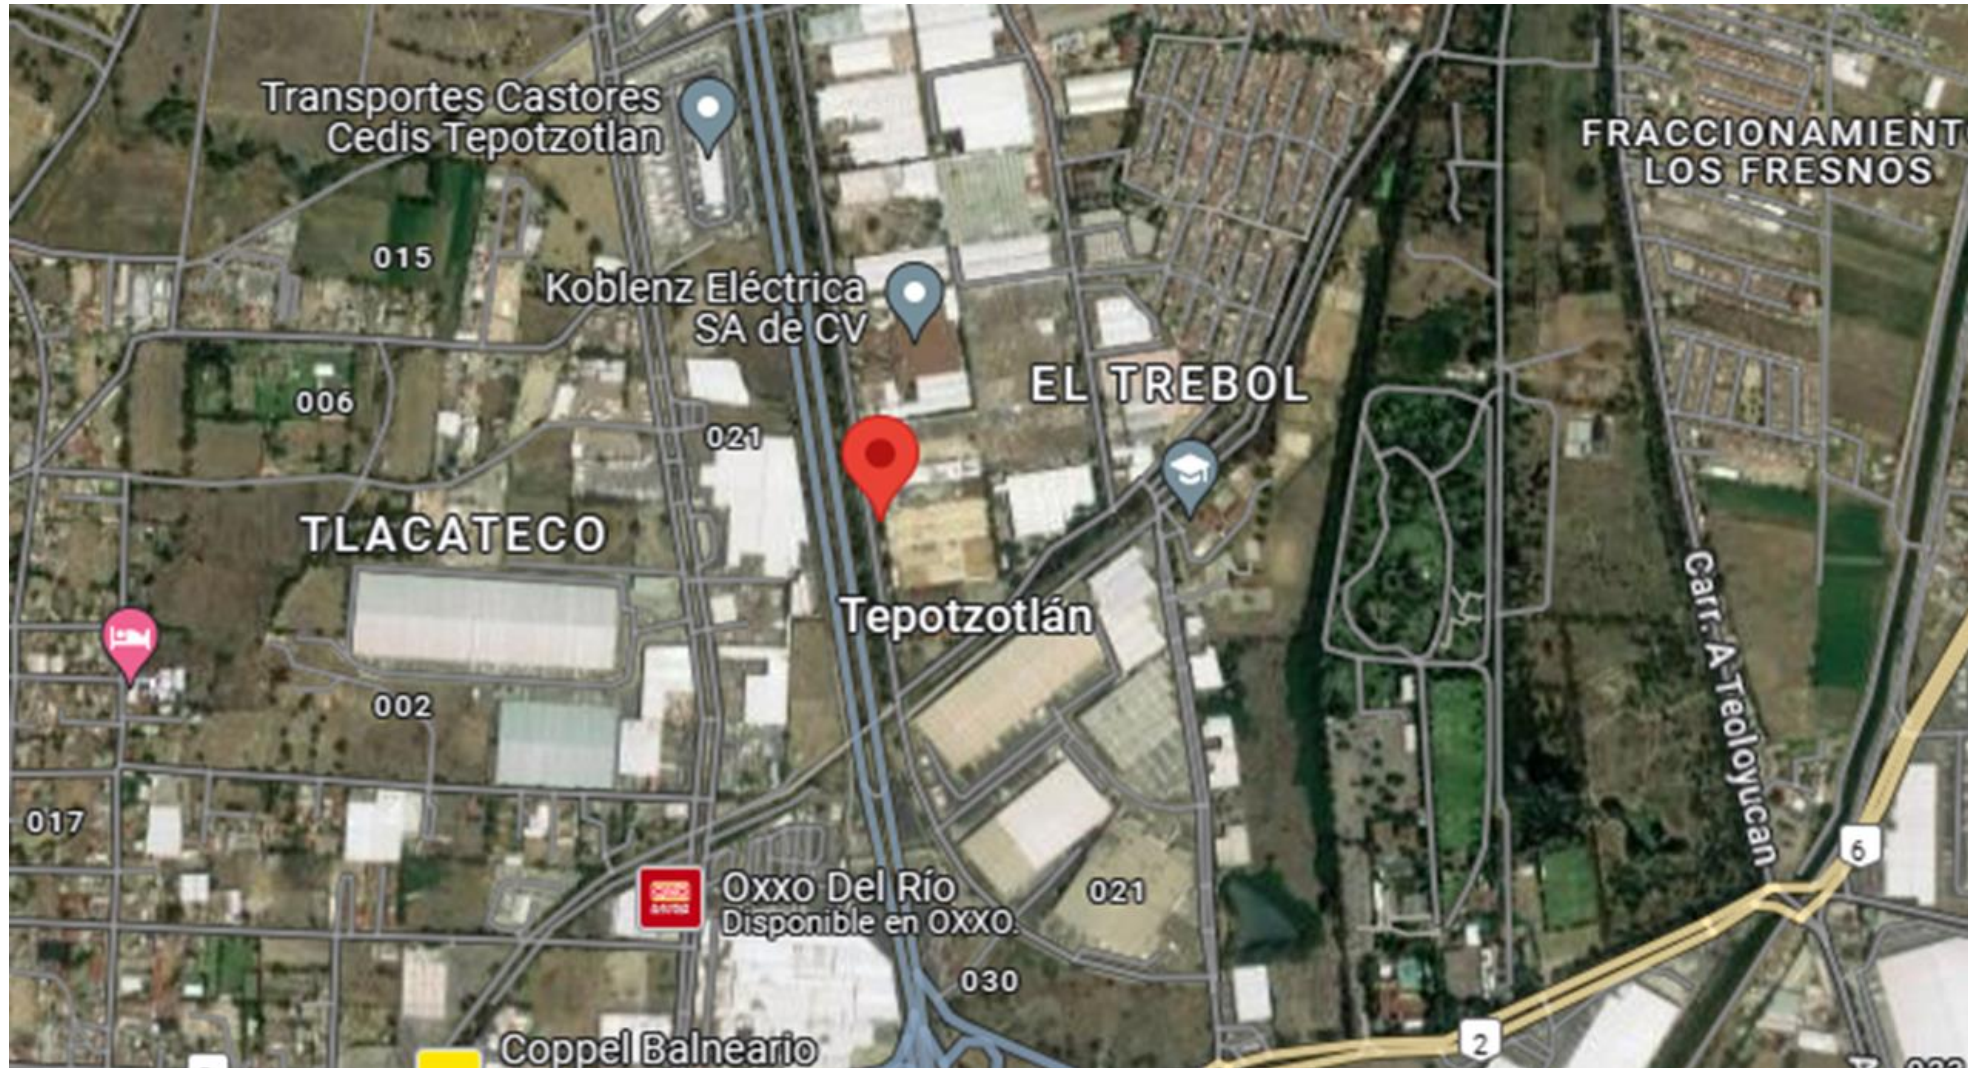

BODEGA EN RENTA

property REAL ESTATE
TO THE
NEXT LEVEL

fedex.com

Ubicación.

propty

REAL ESTATE TO THE NEXT LEVEL

Generales

El Trébol, Tepetzotlán, Estado de México

Superficie Bodega: 10,000 m²

Distribución de la propiedad:

- Andenes: 2, posibles 3
- Patio: 1,500 m²
- Oficinas
- Baños y Vestidores

Tipo **Bodega Industrial**

Uso de Suelo **INDUSTRIA**

Alturas 6 mínima, 8 máxima