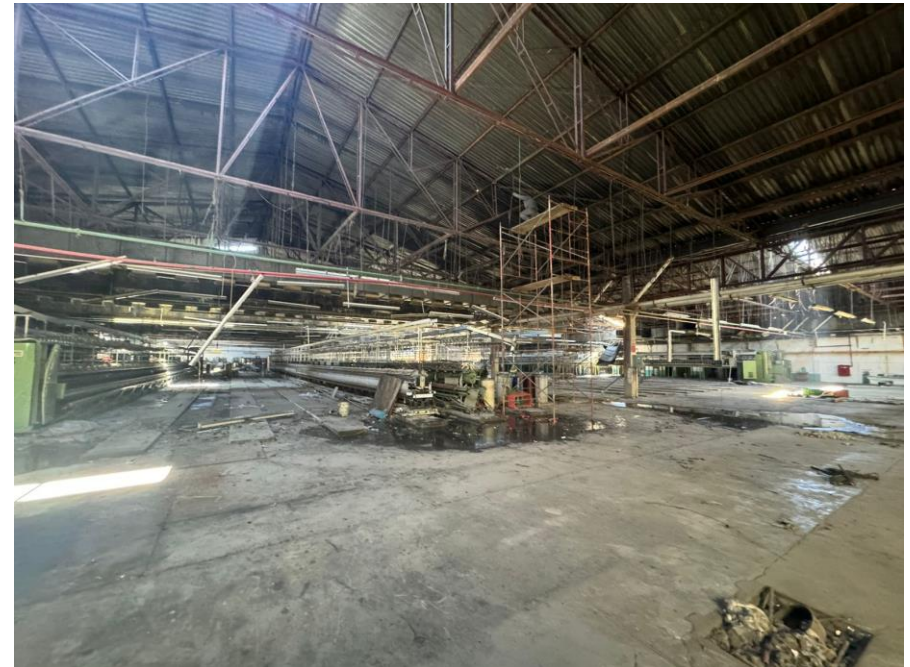

Superficie Bodega: 10,000 m²

Distribución de la propiedad:

- Andenes: 2, posibles 3
- Patio: 1,500 m²
- Oficinas
- Baños y Vestidores

Tipo **Bodega Industrial**

Uso de Suelo **INDUSTRIA**

Alturas 6 mínima, 8 máxima

Fotografías.

El proyecto contempla una remodelación completa de la nave (Techumbres, oficinas, pisos, andenes, etc.)

propty REAL ESTATE
TO THE
NEXT LEVEL

Jorge Romero | LED, PIC
Transaction Lead

Cel. 55 2514 4987
jorge.romero@propty.mx