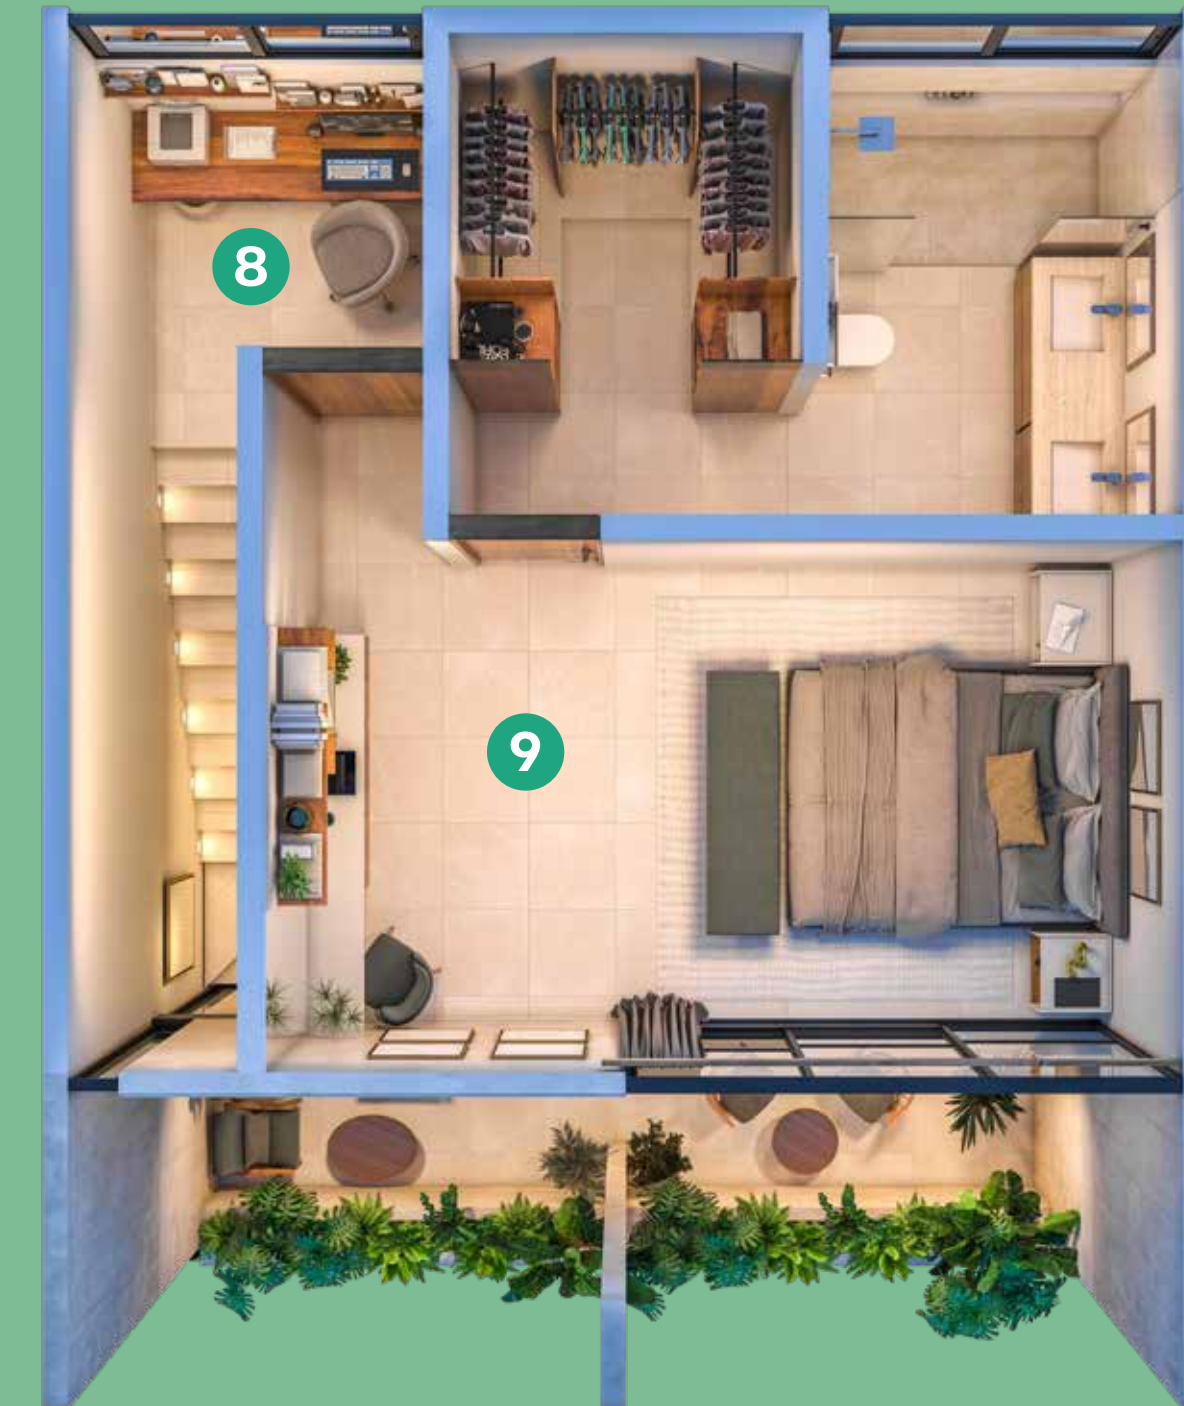

# MODELO VISTA PLUS

INTERIOR: 74.2 M<sup>2</sup> 1 CAJÓN DE ESTACIONAMIENTO: 12.5 M<sup>2</sup>

TERRAZA: 11.1 M<sup>2</sup> **ÁREA TOTAL: 97.8 M<sup>2</sup>**

- 1 Sala
- 2 Comedor
- 3 Desayunador
- 4 Cocina
- 5 Balcón techado
- 6 Área de lavado (DEBAJO DE LAS ESCALERAS)
- 7 1/2 Baño de visitas
- 8 Closet de blancos / Oficina
- 9 1 Recámara con closet vestidor y baño completo

PLANTA BAJA

PLANTA ALTA

MODELO VISTA PLUS  
**SALA / COMEDOR / COCINA / BALCÓN**

\*IMÁGENES ILUSTRATIVAS

MODELO VISTA PLUS  
**HABITACIÓN CON CLOSET VESTIDOR**

\*IMÁGENES ILUSTRATIVAS

mirotemozon.mx