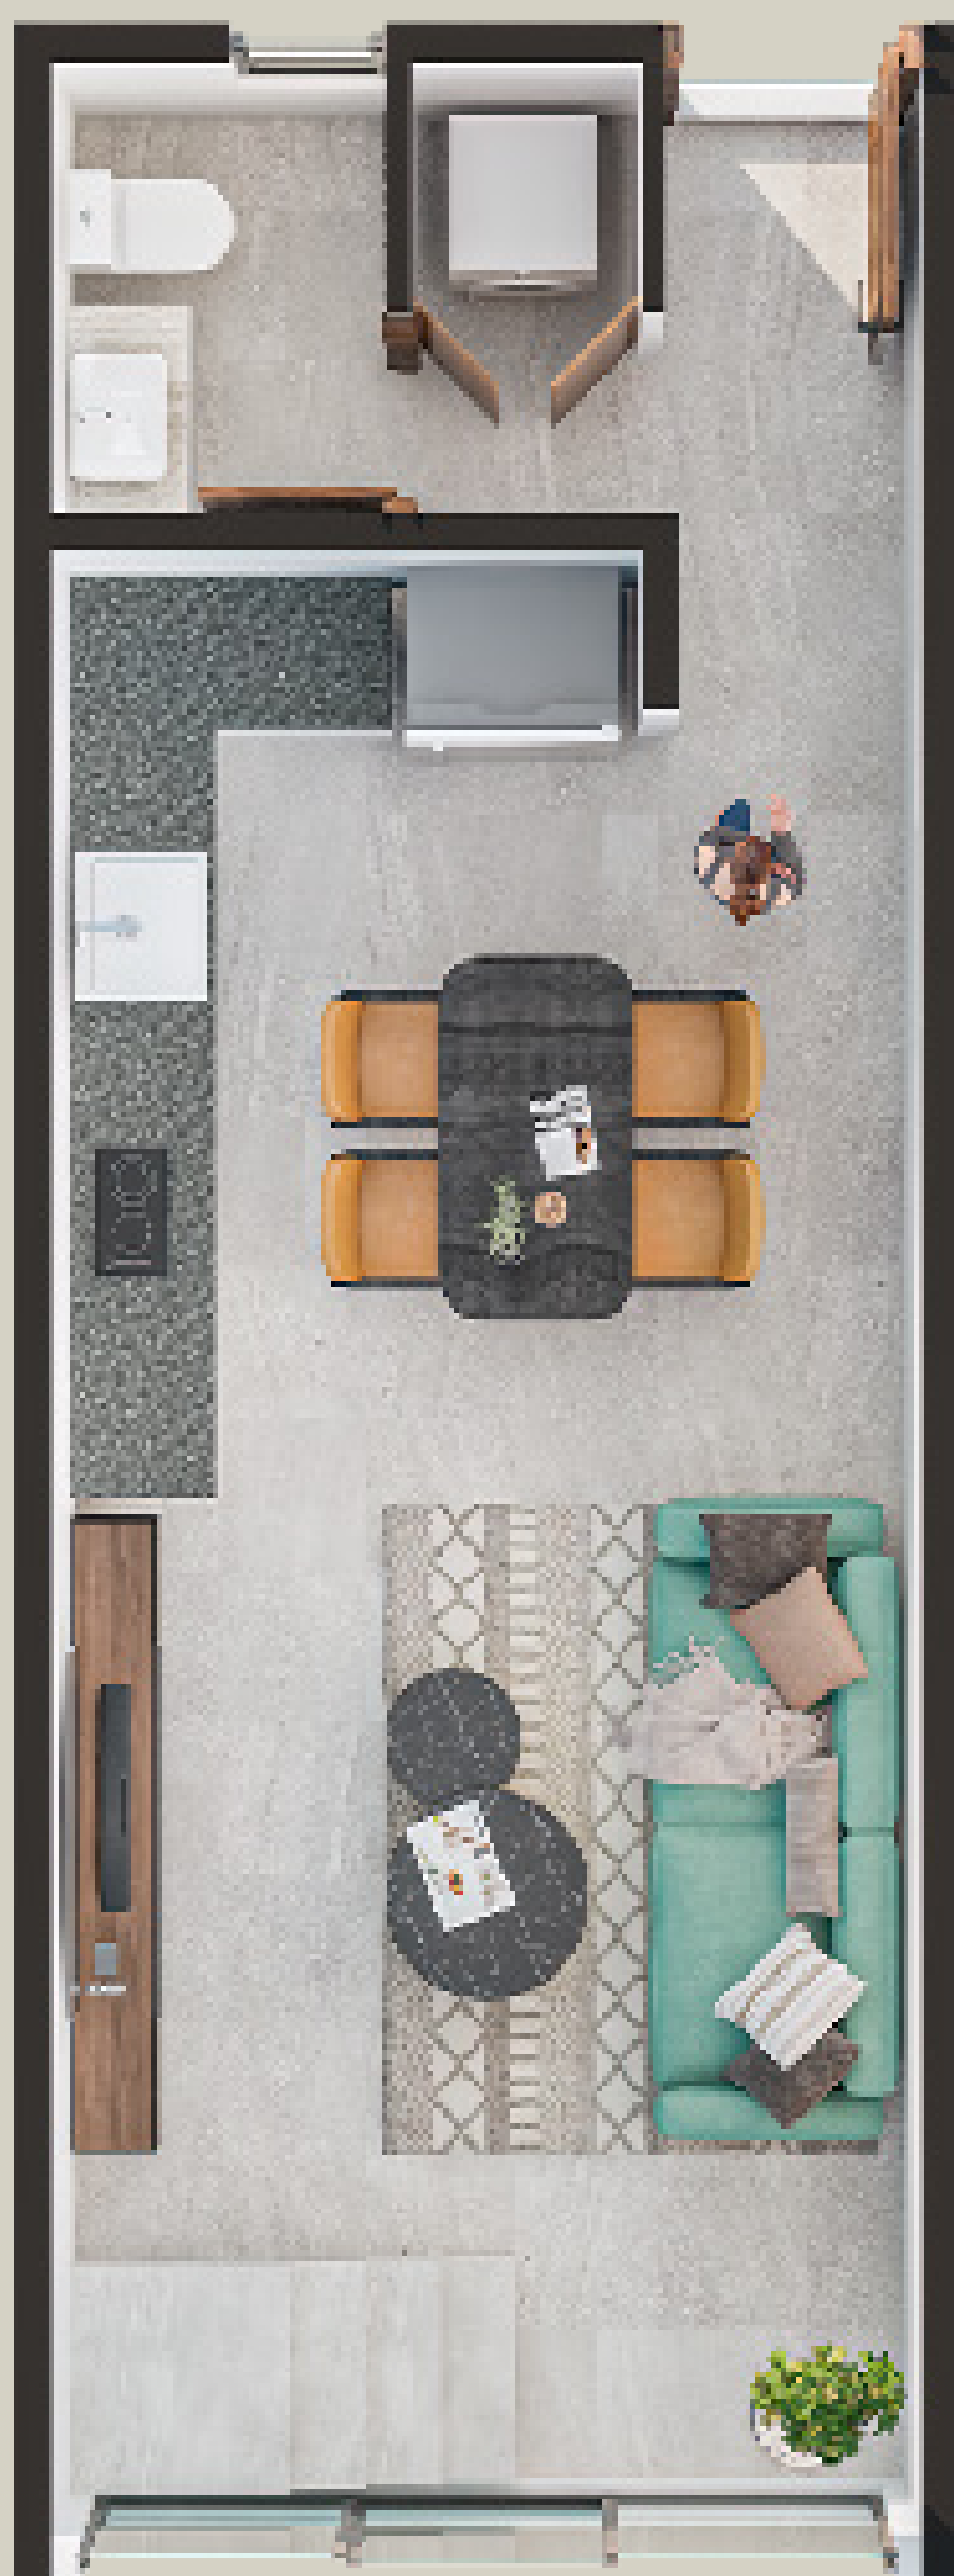

*2 RECÁMARAS CON BAÑO

*COCINA

*COMEDOR

*SALA

*BAÑO DE VISITAS

*ÁREA DE LAVADO

*TERRAZA

TODAS LAS IMÁGENES SON ILUSTRATIVAS Y ESTÁN SUJETAS A CAMBIOS REALIZADOS AL PROYECTO.

TODAS LAS IMÁGENES SON ILUSTRATIVAS Y ESTÁN SUJETAS A CAMBIOS REALIZADOS AL PROYECTO.

VIDA ALTA

LOFT B

58 M2

74 UNIDADES

EQUIPADA CON:

- Espacio para clóset.
- Cancel fijo en baño.
- Parrilla eléctrica.
- Calentador eléctrico.
- Gavetas inferiores en cocina.

***RECÁMARA EN SEGUNDO NIVEL
CON BAÑO**

***COCINA**

***COMEDOR**

***SALA**

***BAÑO DE VISITAS**

***ÁREA DE LAVADO**

***TERRAZA ROOF**

TODAS LAS IMÁGENES SON ILUSTRATIVAS Y ESTÁN SUJETAS A CAMBIOS REALIZADOS AL PROYECTO.

TODAS LAS IMÁGENES SON ILUSTRATIVAS Y ESTÁN SUJETAS A CAMBIOS REALIZADOS AL PROYECTO.

TODAS LAS IMÁGENES SON ILUSTRATIVAS Y ESTÁN SUJETAS A CAMBIOS REALIZADOS AL PROYECTO.

DISFRUTA TEMOZÓN DESDE LO ALTO