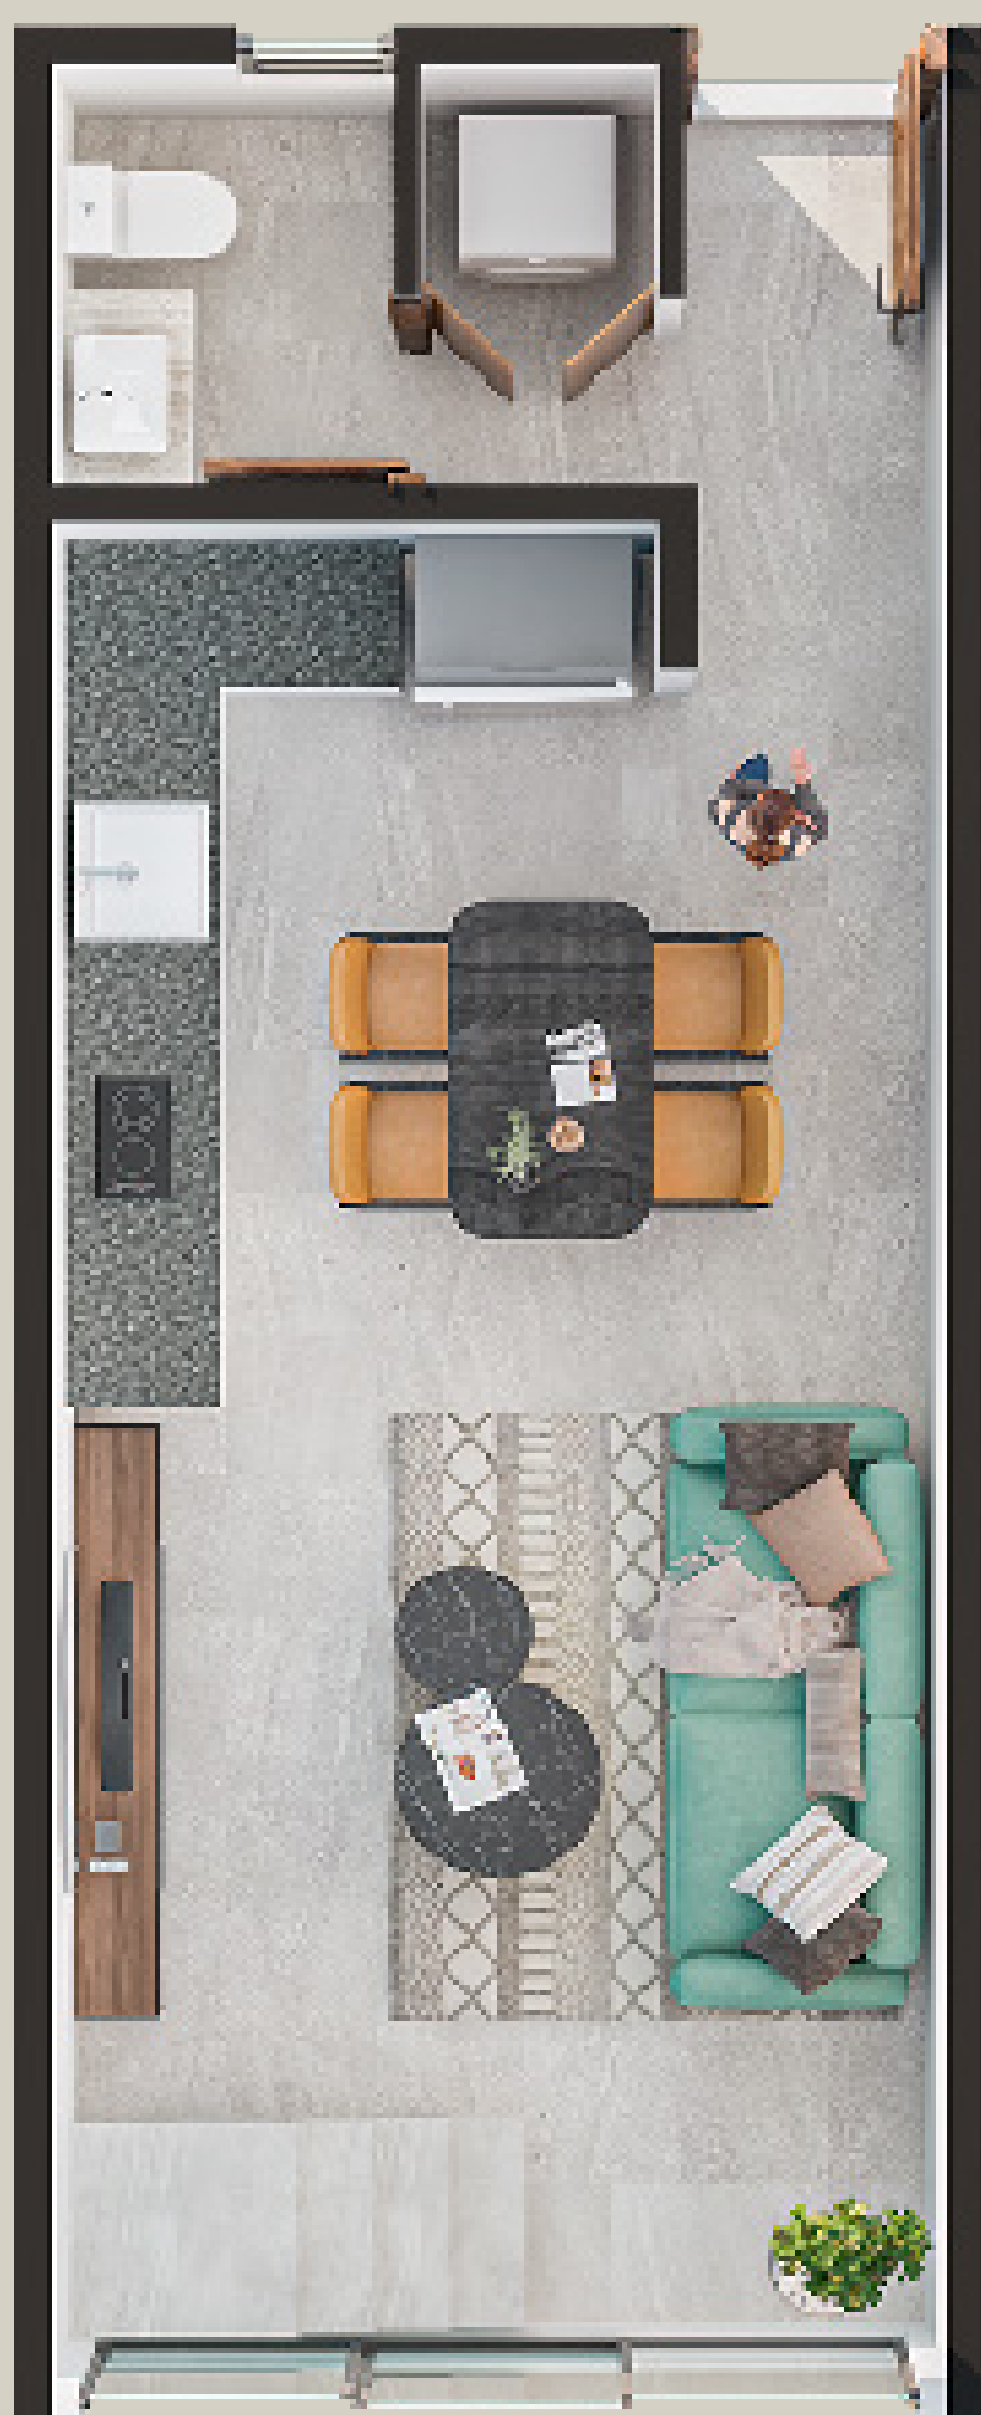

VIDA QUIETA

LOFT A

55 M2
6 UNIDADES

EQUIPADA CON:

- Espacio para clóset.
- Cancel fijo en baño.
- Parrilla eléctrica.
- Calentador eléctrico.
- Gavetas inferiores en cocina.

***RECÁMARA EN SEGUNDO NIVEL
CON BAÑO**

***COCINA**

***COMEDOR**

***SALA**

***BAÑO DE VISITAS**

***ÁREA DE LAVADO**

TODAS LAS IMÁGENES SON ILUSTRATIVAS Y ESTÁN SUJETAS A CAMBIOS REALIZADOS AL PROYECTO.

TODAS LAS IMÁGENES SON ILUSTRATIVAS Y ESTÁN SUJETAS A CAMBIOS REALIZADOS AL PROYECTO.