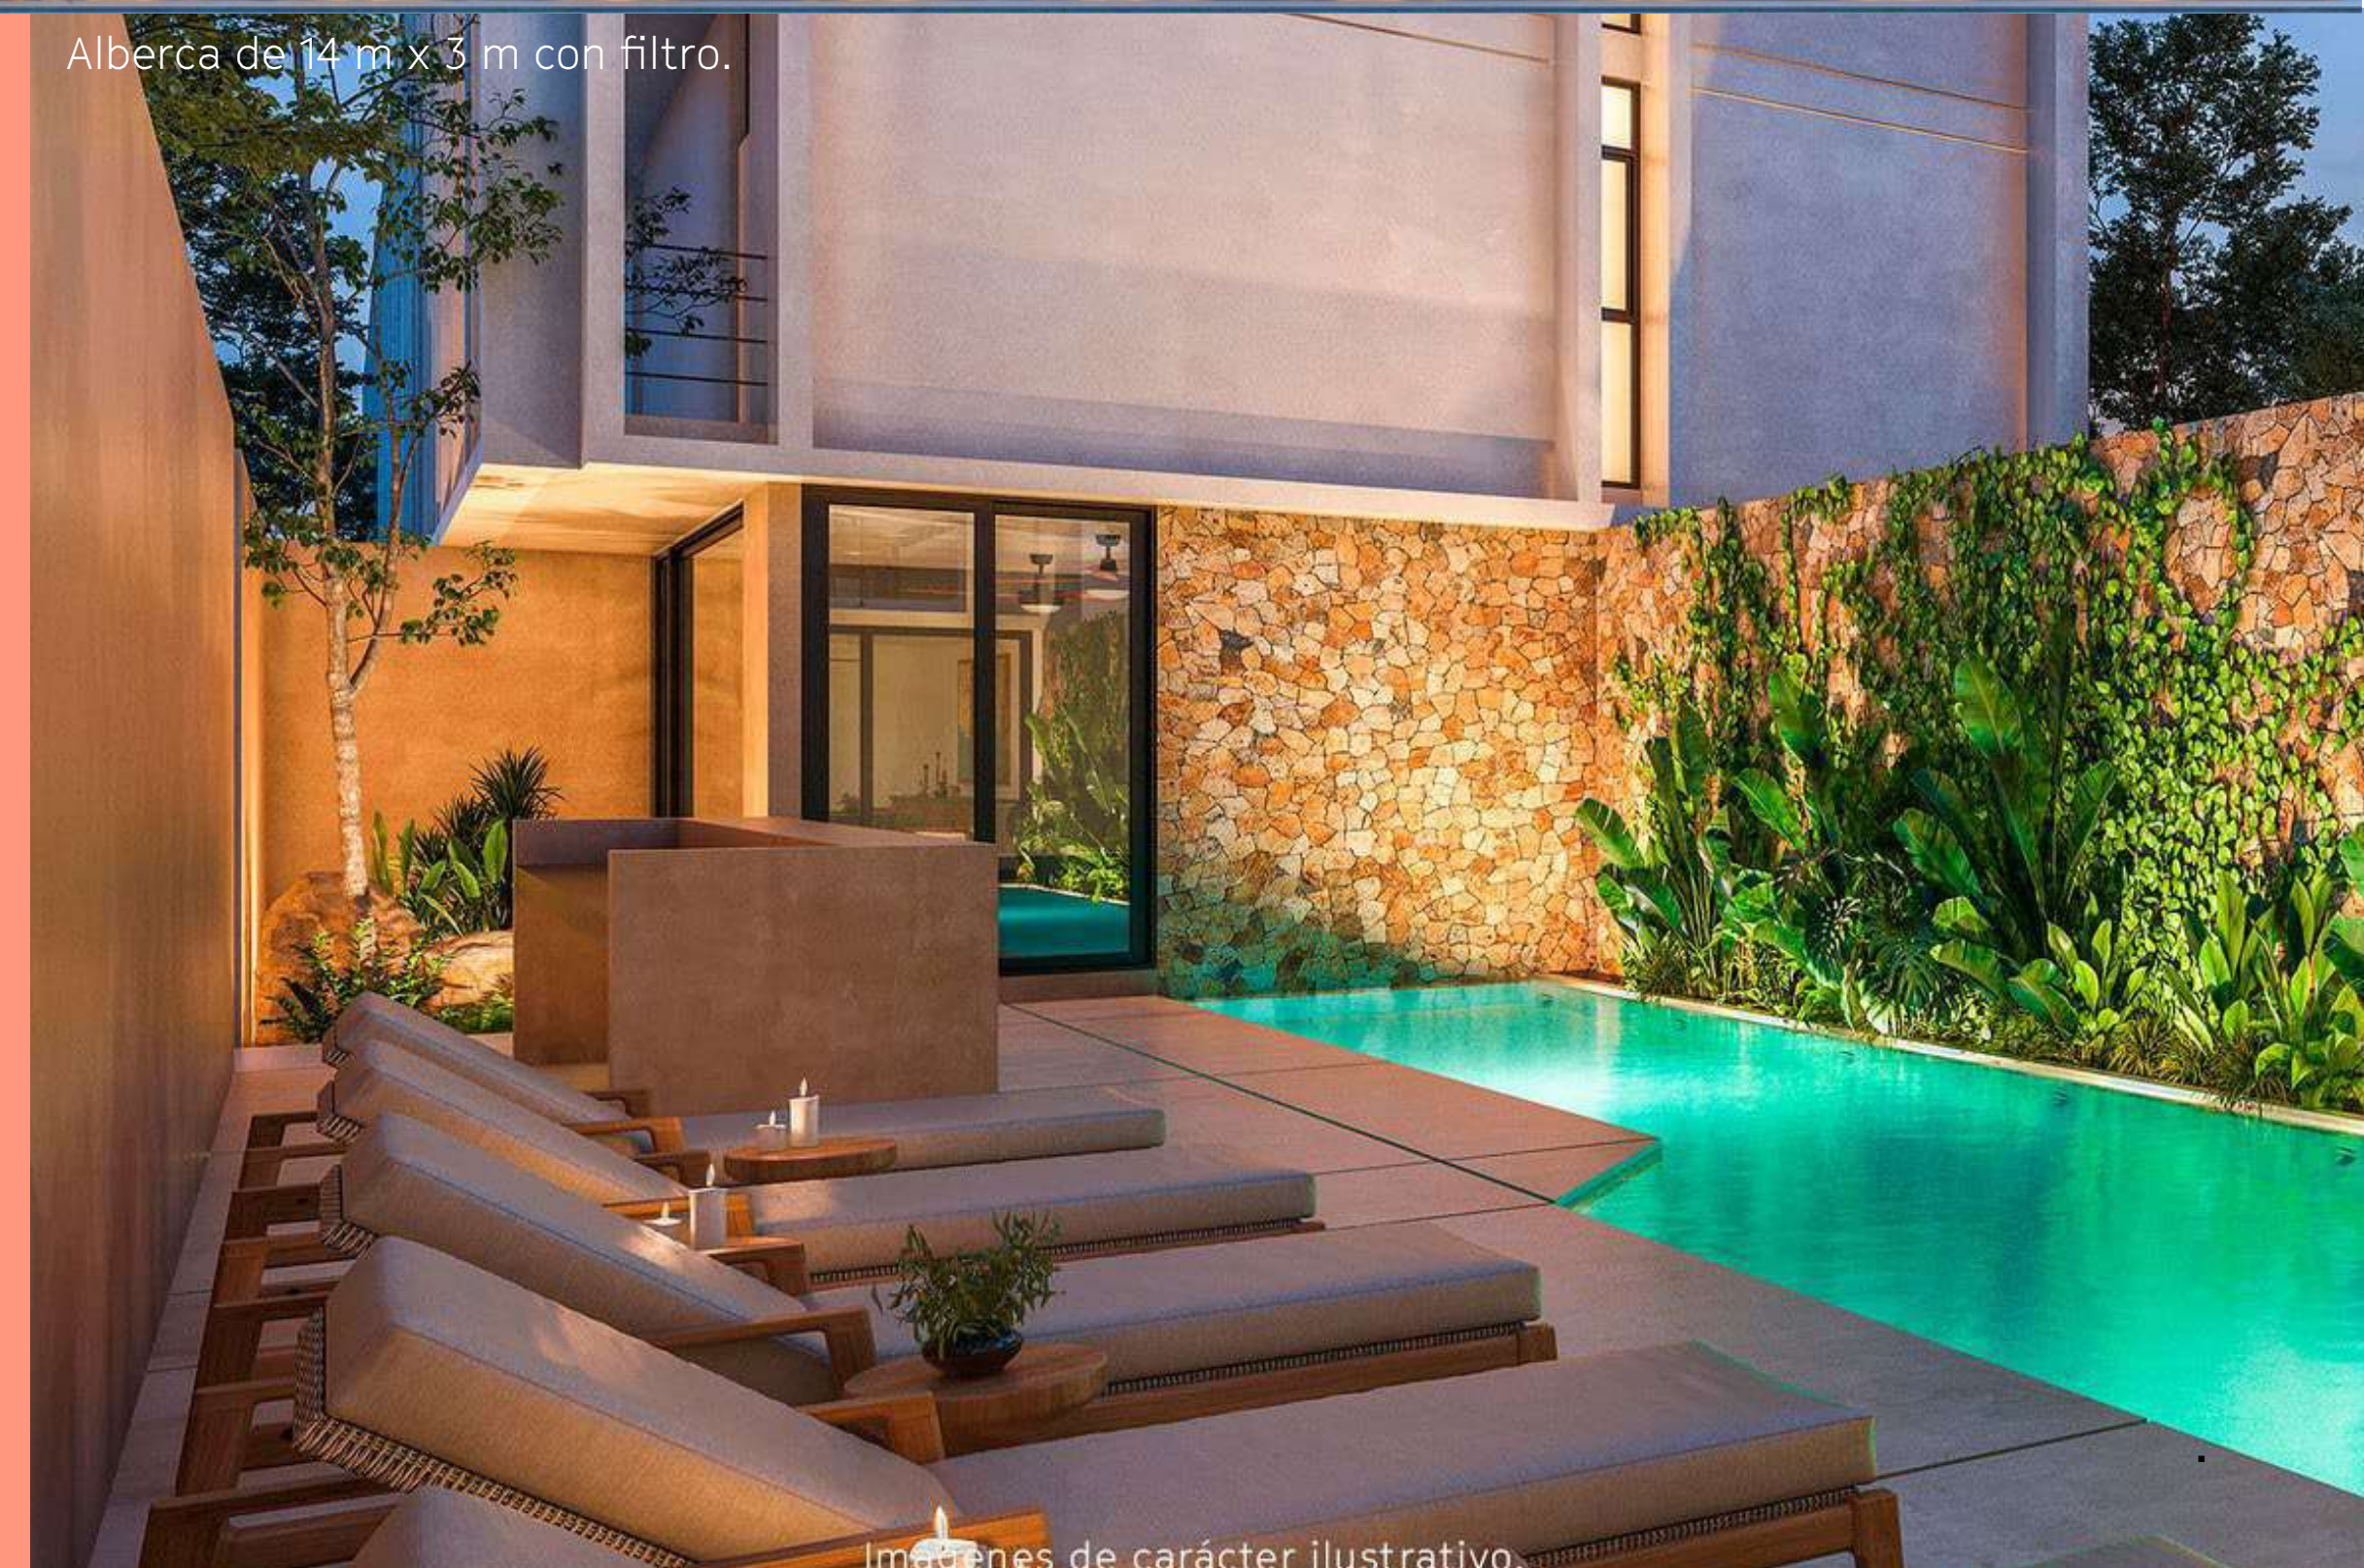

74 Departamentos

3 Niveles

Alberca de 14 m x 3 m con filtro.

Matheo

Un complejo pensado en ti
y en tu estilo de vida.

3 niveles de Departamentos

Terraza Climatizada

Entertaining room

Seguridad 24/7

Estacionamiento

En Mathea tienes todo lo que necesitas:

Espacios para ejercicio, espacios de diversion para disfrutar con familia y amigos y también áreas que se adaptan a tu vida laboral.

AVANCE DE OBRA AMENIDADES

Mathea
Lifestyle

Gimnasio con caminadoras, elípticas y mancuernas.

Imágenes de carácter ilustrativo.

Cancha de pádel
Gimnasio
Sala de juntas y co-work

Alberca
Terraza social
Entertaining room