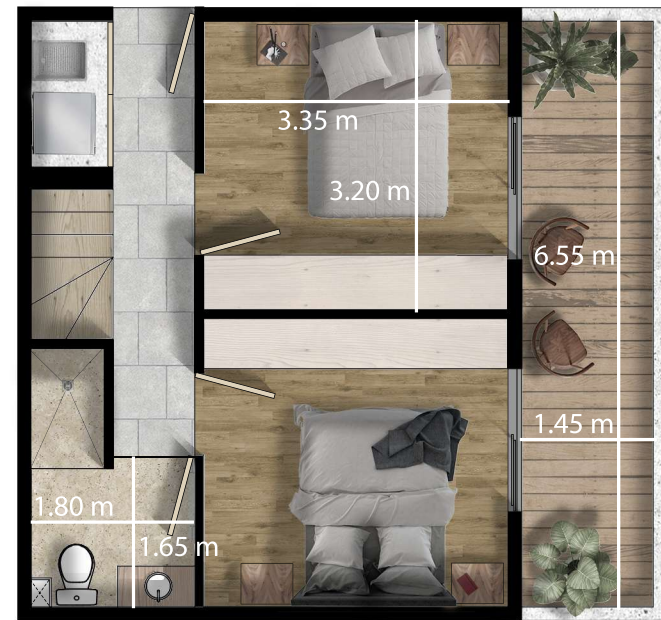

BODEGA
DEPTO 01
2.90m²

PLANTA BAJA

PLANTA ALTA