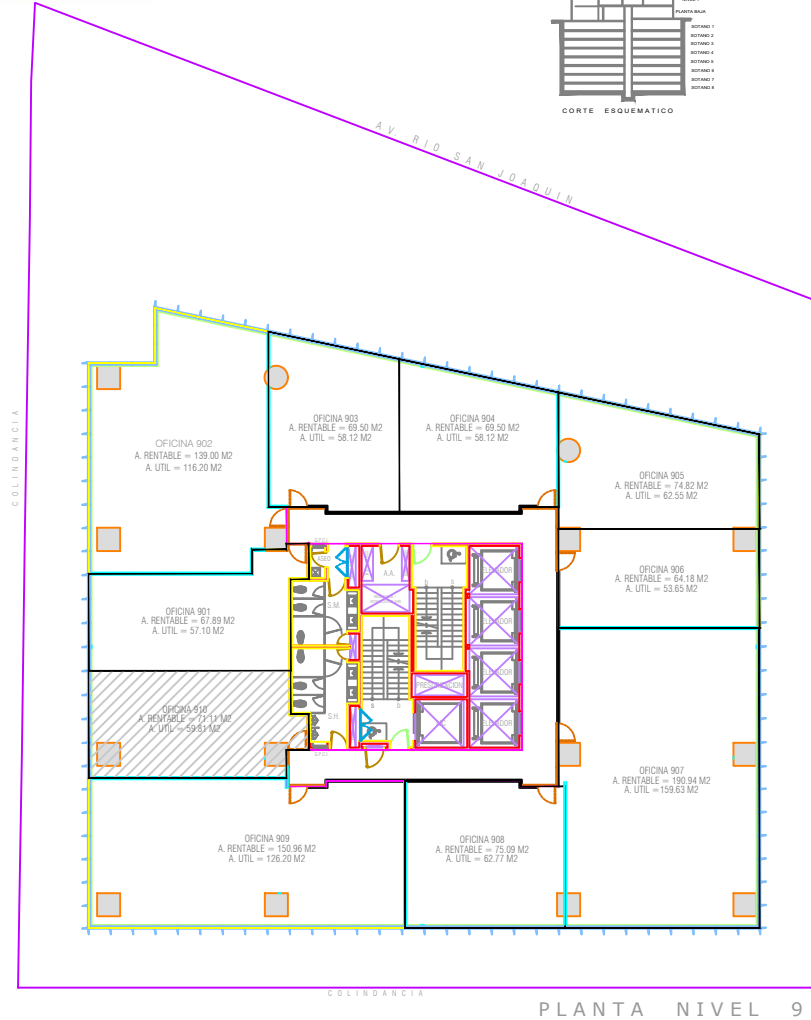

RIO 436

**CORPORATIVO
CUADRANTE POLANCO**

OFICINAS RIO SAN JOAQUIN 436

NIVEL 9- OFICINA 910

- TODAS LAS MEDIDAS Y SUPERFICIES SON APROXIMADAS
- SIN ESCALA
- -INDICA PUNTO DE CONEXIÓN SANITARIA
- LA PLANTA ESTA SUJETA A MODIFICACIONES, POR CUALQUIER CAMBIO NECESARIO EN ESTRUCTURA O INSTALACIONES QUE AFECTE LA DISTRIBUCIÓN.