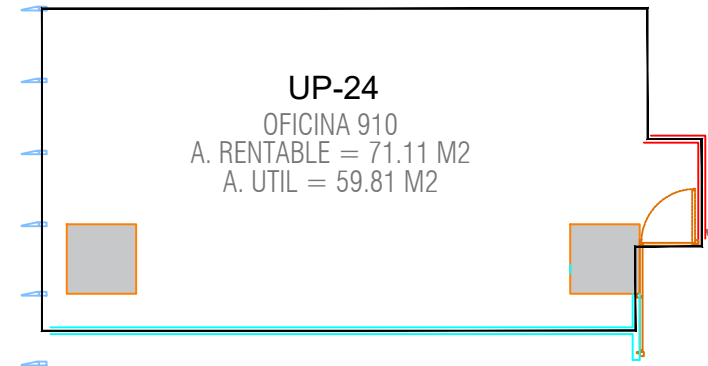

RIO 436

**CORPORATIVO
CUADRANTE POLANCO**

OFICINAS RIO SAN JOAQUIN 436

NIVEL 9- OFICINA 910

- TODAS LAS MEDIDAS Y SUPERFICIES SON APROXIMADAS
- SIN ESCALA
- -INDICA PUNTO DE CONEXIÓN SANITARIA
- LA PLANTA ESTA SUJETA A MODIFICACIONES, POR CUALQUIER CAMBIO NECESARIO EN ESTRUCTURA O INSTALACIONES QUE AFECTE LA DISTRIBUCIÓN.