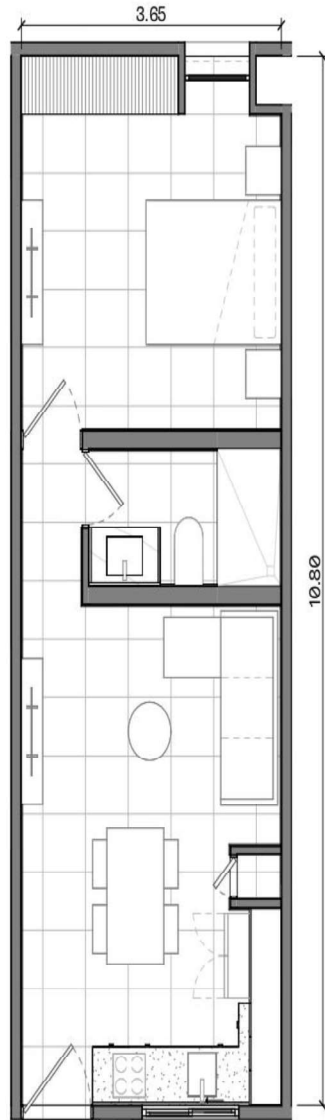

Planta arquitectónica

PLANTA ARQUITECTÓNICA
ESC 1 : 75

PIONERA

U B I C A C I Ó N 

UBICACIÓN EN PLANTA

C U A D R O D E Á R E A S

Área interior	42.18 m2
Área de terraza techada	N/A
Área privativa no techada	N/A
Piscina	N/A
Estacionamiento	1 Cajón

NIVEL: Nivel 2

EDIFICIO: Torre A

E S C A L A G R Á F I C A

A-21