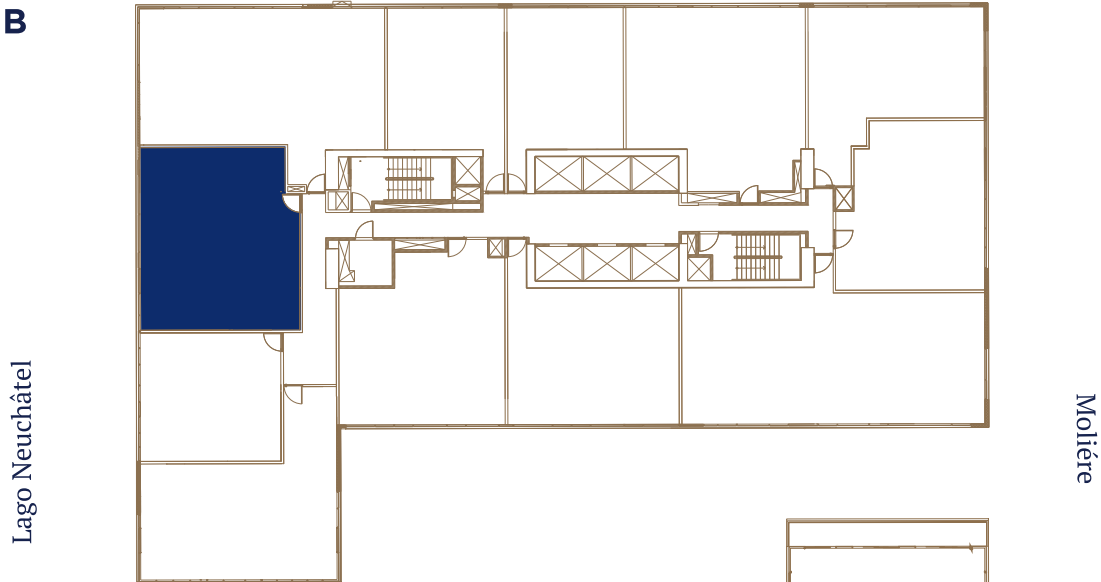

Río San Joaquín

Torre B

Torre A

Lago Andrómaco

TIPO_N
100 m²

*Cuadrante Polanco, Río San Joaquín No. 498, Miguel Hidalgo, 11529, CDMX
(55) 4780 8080 / ventas@neuchatel.mx / neuchatel.mx*

 C: 100 M: 85 Y: 5 K:36

 874 C

TIPO _N

100 m²

- 2 recámaras
- 2.5 baños
- Sala comedor
- Cocina
- Área de lavado
- 2 lugares de estacionamiento

0 1 2 3 4 5 Escala 1:100

NOTA: Plano con fines ilustrativos. Las medidas y distribución mostrados en este plano son aproximadas y pueden variar.