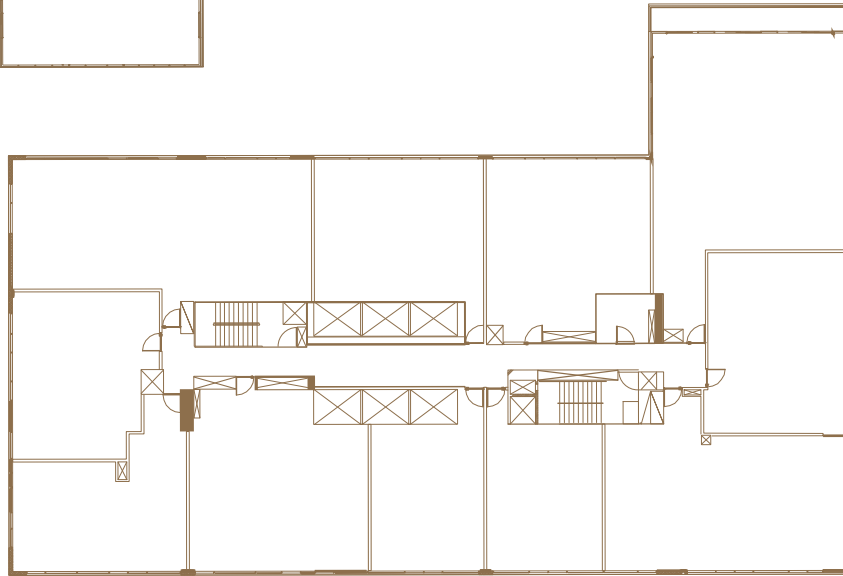

Río San Joaquín

Torre B

Torre A

Lago Andrómaco

TIPO_N
100 m²

*Cuadrante Polanco, Río San Joaquín No. 498, Miguel Hidalgo, 11529, CDMX
(55) 4780 8080 / ventas@neuchatel.mx / neuchatel.mx*

 C: 100 M: 85 Y: 5 K:36

 874 C

TIPO _N

100 m²

- 2 recámaras
- 2.5 baños
- Sala comedor
- Cocina
- Área de lavado
- 2 lugares de estacionamiento

0 1 2 3 4 5 Escala 1:100

NOTA: Plano con fines ilustrativos. Las medidas y distribución mostrados en este plano son aproximadas y pueden variar.